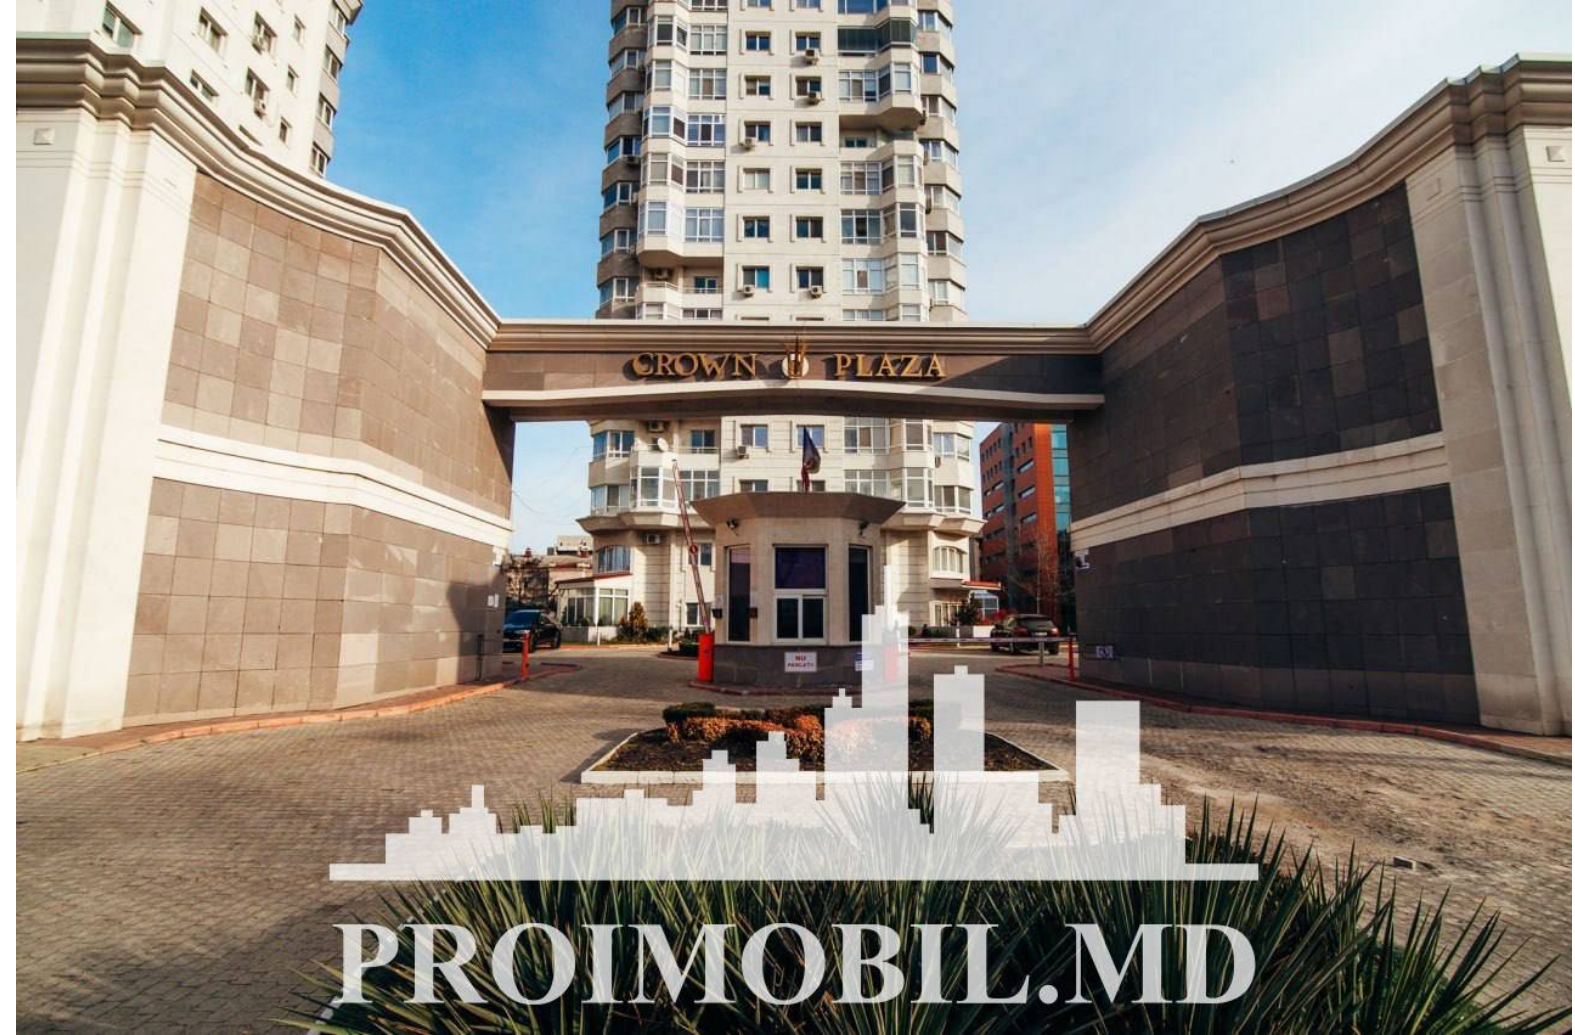

PROIMOBIL.MD