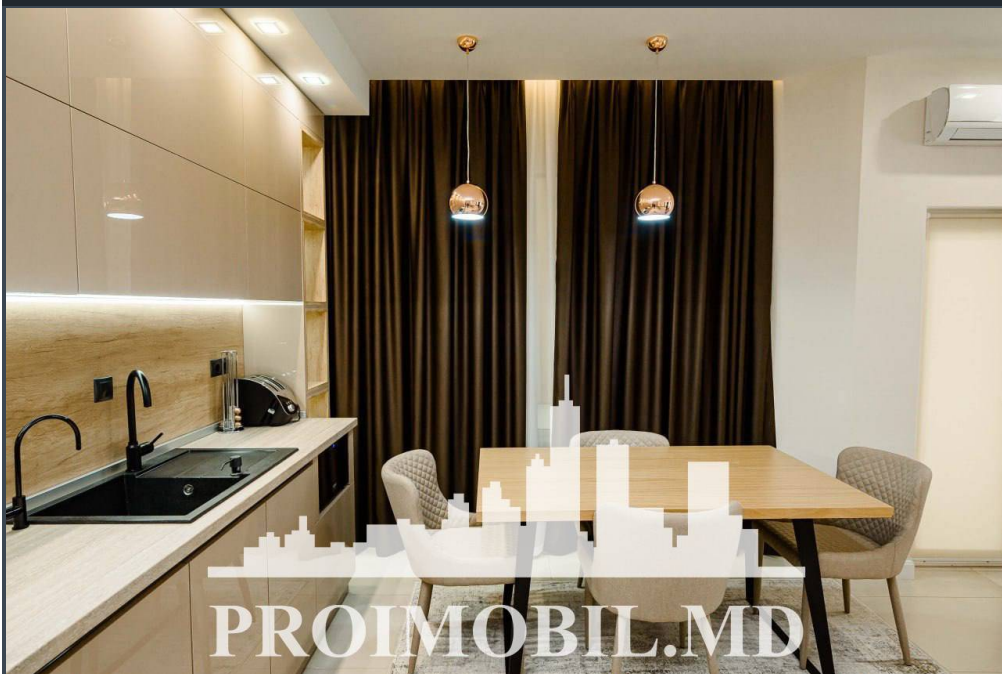

Chișinău, Centru - 1950€

Suprafața totală - 120 m²
Tip ofertă - Chirie
Camere - 2
Starea - Reparație euro
Grup sanitar - 2
Tip construcție - Nouă
Etaj - 4
Etaje - 15
Balcon - 1
Dormitoare - 2
Înălțimea tavanului - 0.00
Planul clădirii - IND (individual)
Loc de parcare - Deschisă

Spre chirie acest apartament, **sect. Centru, str. București**, cu suprafața totală de **120 mp, et. 4 din 15.**

Compartimentat în: 2 dormitoare, living, bucatărie, 2 blocuri sanitare, balcon.

Dotări și finisaje: