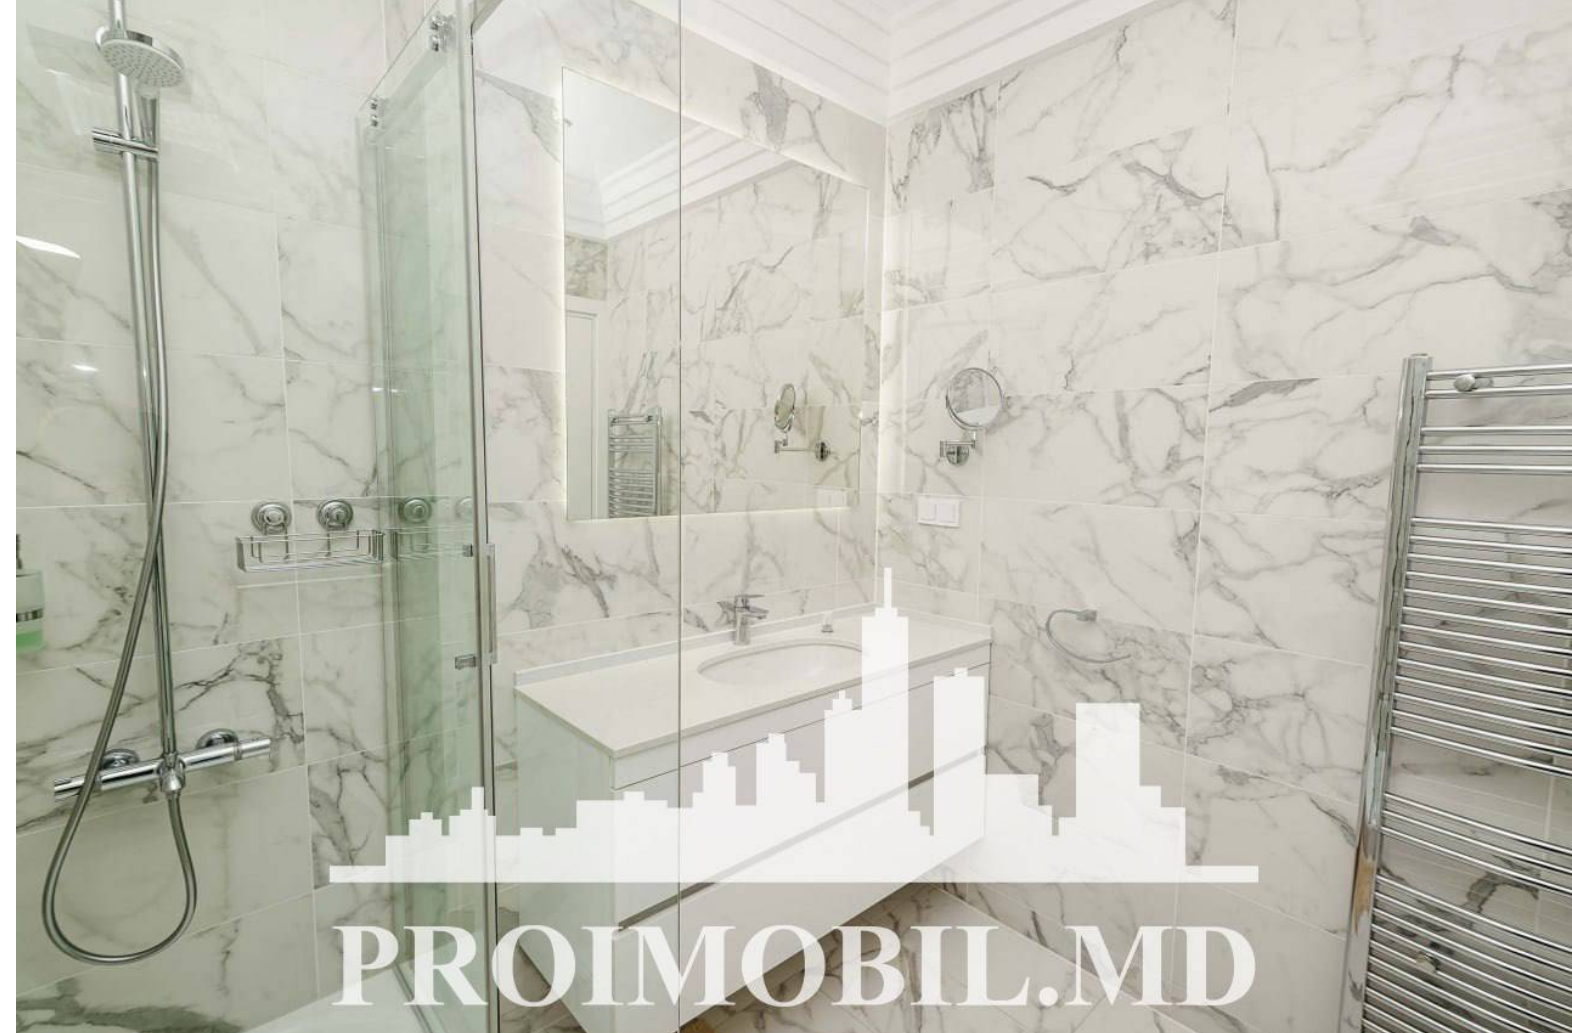

PROIMOBIL.MD

PROIMOBIL.MD