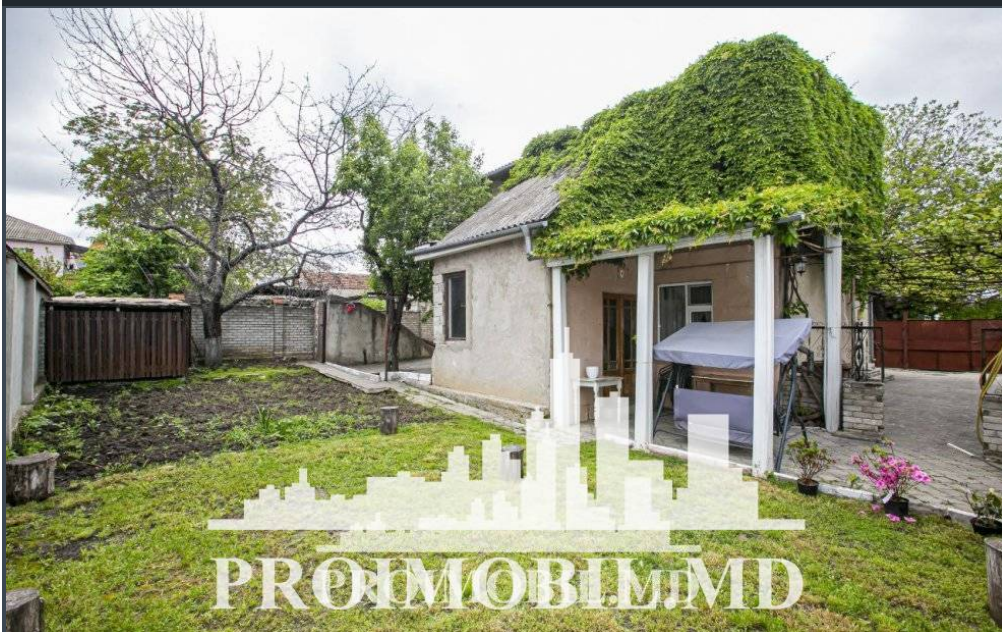

Chișinău, Botanica - 130000€

Suprafața totală - 110 m<sup>2</sup>

Tip ofertă - Vânzare

Camere - 3

Starea - Reparație euro

Grup sanitar - 1

Tip construcție - Nouă

Etaje - 1

Dormitoare - 3

Înălțimea tavanului - 0.00

Vă propunem spre vânzare această casă în sect. Botanica, str. Boteaza cu suprafața totală de 110 mp + 4 ari.

Compartimentată în: 3 camere, bucatărie, bloc sanitar, antreu.