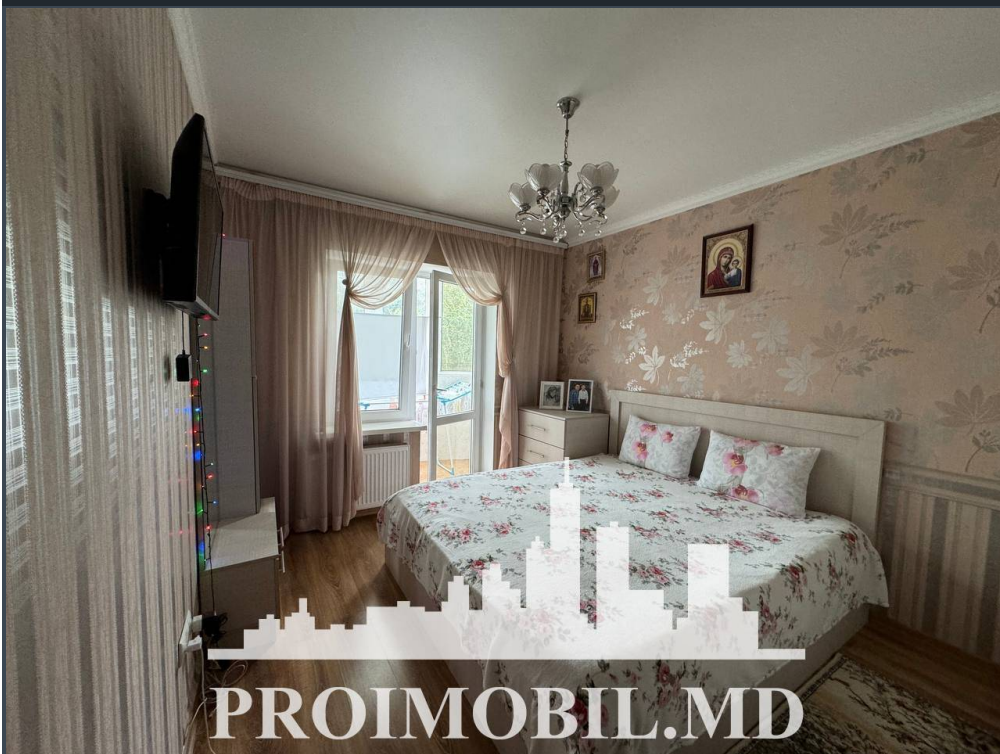

Chișinău, Botanica - 600€

Suprafața totală - 65 m2
Tip ofertă - Chirie
Camere - 3
Starea - Reparație euro
Grup sanitar - 1
Tip construcție - Nouă
Etaj - 3
Etaje - 4
Dormitoare - 3
Înălțimea tavanului - 0.00
Planul clădirii - IND (individual)
Loc de parcare - Deschisă

Spre chirie se oferă apartament în **sect. Botanica, str. Sarmizegetusa.**

Suprafața totală de **65 mp, etajul 3 din 4.**

Compartimentat în: 3 dormitoare, bucatărie, bloc sanitar, antreu.

Dotări și finisaje:

- Euroreparație;
- Mobilă/tehnică;
- Încălzire autonomă;
- Geamuri termopan;
- Toate comunicațiile.

Curte amenajată cu teren de joacă pentru copii. Zonă cu infrastructură dezvoltată, acces facil către transportul public.

În apropiere: stația de transport public, cefenele, grădiniță, magazine, restaurante, școală, farmacii, bănci, frizerii, market etc. (M.M.)

Pentru prezentare și alte detalii vizitați www.proimobil.md sau ne contactați!

- Teren de joaca
- Mobilat
- Geamuri
- Cu electrocasnice
- Școală
- Grădiniță
- Supermarket
- Zona de parcare
- Spital/clinică
- Ușă blindată
- Piață alimentară