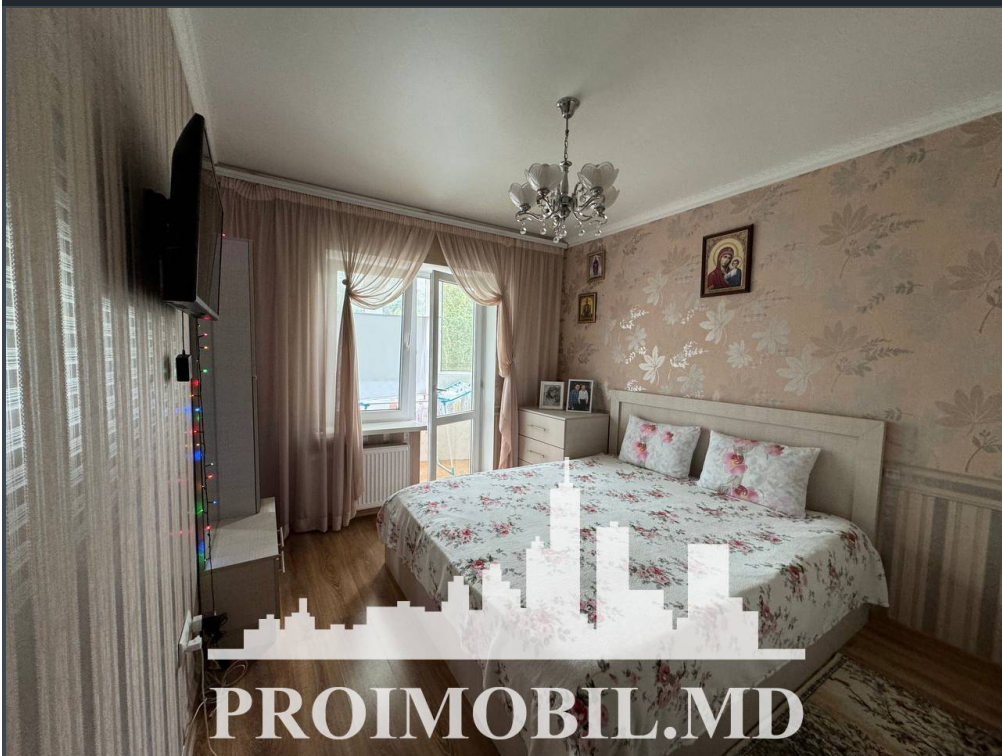

Chișinău, Botanica - 600€

Suprafața totală - 65 m²
Tip ofertă - Chirie
Camere - 3
Starea - Reparație euro
Grup sanitar - 1
Tip construcție - Nouă
Etaj - 3
Etaje - 4
Dormitoare - 3
Înălțimea tavanului - 0.00
Planul clădirii - IND (individual)
Loc de parcare - Deschisă

Spre chirie se oferă apartament în **sect. Botanica, str. Sarmizegetusa.**

Suprafața totală de **65 mp, etajul 3 din 4.**

Compartimentat în: 3 dormitoare, bucatărie, bloc sanitar, antreu.

Dotări și finisaje:

- Euroreparație;
- Mobilă/tehnică;
- Încălzire autonomă;
- Geamuri termopan;
- Toate comunicațiile.

Curte amenajată cu teren de joacă pentru copii. Zonă cu infrastructură dezvoltată, acces facil către transportul public.

În apropiere: stația de transport public, cefenele, grădiniță, magazine, restaurante, școală, farmacii, bănci, frizerii, market etc. (M.M.)

Pentru prezentare și alte detalii vizitați www.proimobil.md sau ne contactați!

- Teren de joaca
- Mobilat
- Geamuri
- Cu electrocasnice
- Școală
- Grădiniță
- Supermarket
- Zona de parcare
- Spital/clinică
- Ușă blindată
- Piață alimentară