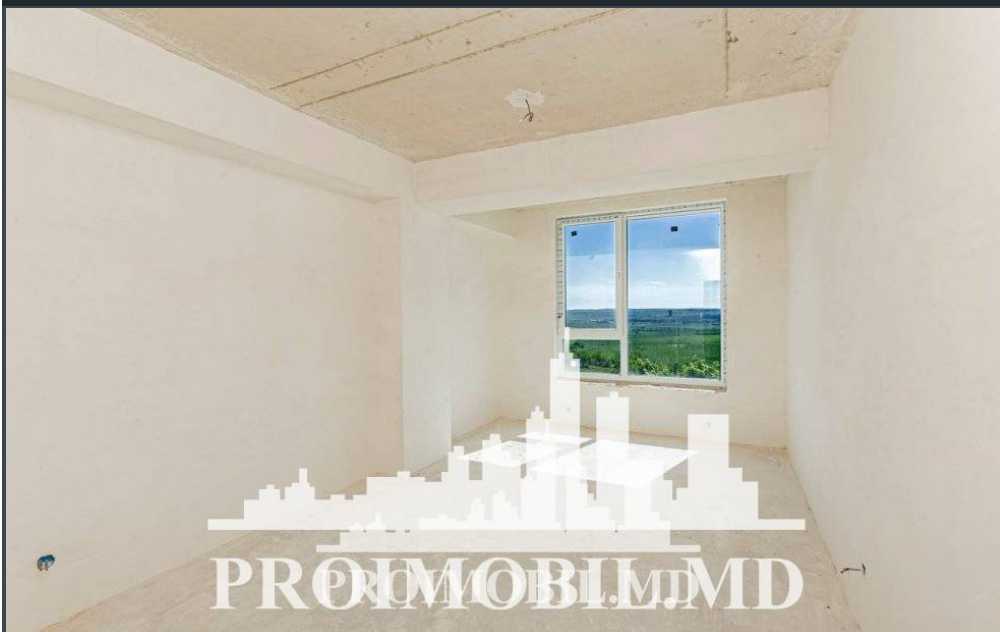

Chișinău, Telecentru - 57500€

Suprafața totală - 52 m²
Tip ofertă - Vânzare
Camere - 1
Starea - Versiune albă
Grup sanitar - 1
Tip construcție - Nouă
Etaj - 8
Etaje - 10
Dormitoare - 1
Înălțimea tavanului - 0.00
Planul clădirii - IND (individual)
Loc de parcare - Deschisă

Vă propunem spre vânzare acest apartament cu **1** cameră și living, **sect.**

Telecentru, str. Ialoveni cu suprafața totală de **52 mp.**

Compartimentat în: 1 dormitor, living cu bucătărie, bloc sanitar, hol.