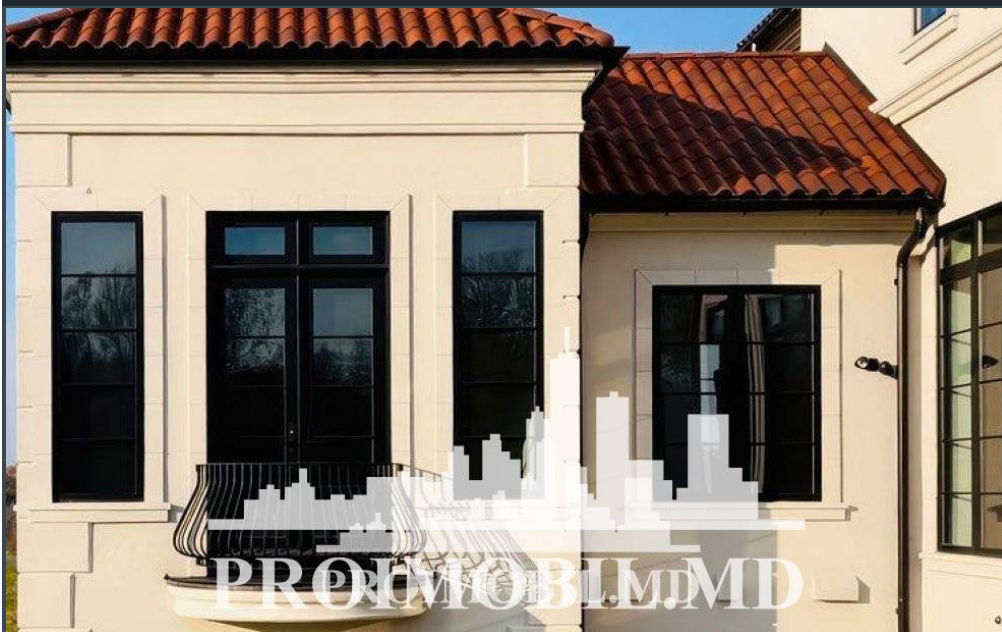

Chișinău, Telecentru - 1387000€

Suprafața totală - 500 m²

Tip ofertă - Vânzare

Camere - 4

Starea - Reparație euro

Grup sanitar - 4

Tip construcție - Nouă

Etaje - 3

Dormitoare - 3

Înălțimea tavanului - 0.00

Vă propunem spre vânzare această casă în 3 nivele, amplasată în sect. Telecentru, str.

Mărțișor zonă privată cu acces doar pentru locatari, cu suprafața totală de 500 mp- 6 ari + 6 ari pentru amenajarea ogrăzii.

Casa este compartimentată în:

- 3 dormitoare
- living/2
- bucătărie
- 4 blocuri sanitare
- dressing room
- terasă
- 2 garaje

Caracteristici:

Construcția casei din beton armat

Grosimea pereților 40 cm

Izolație pereților: spumă de polistiren de la 12 cm la 18 cm