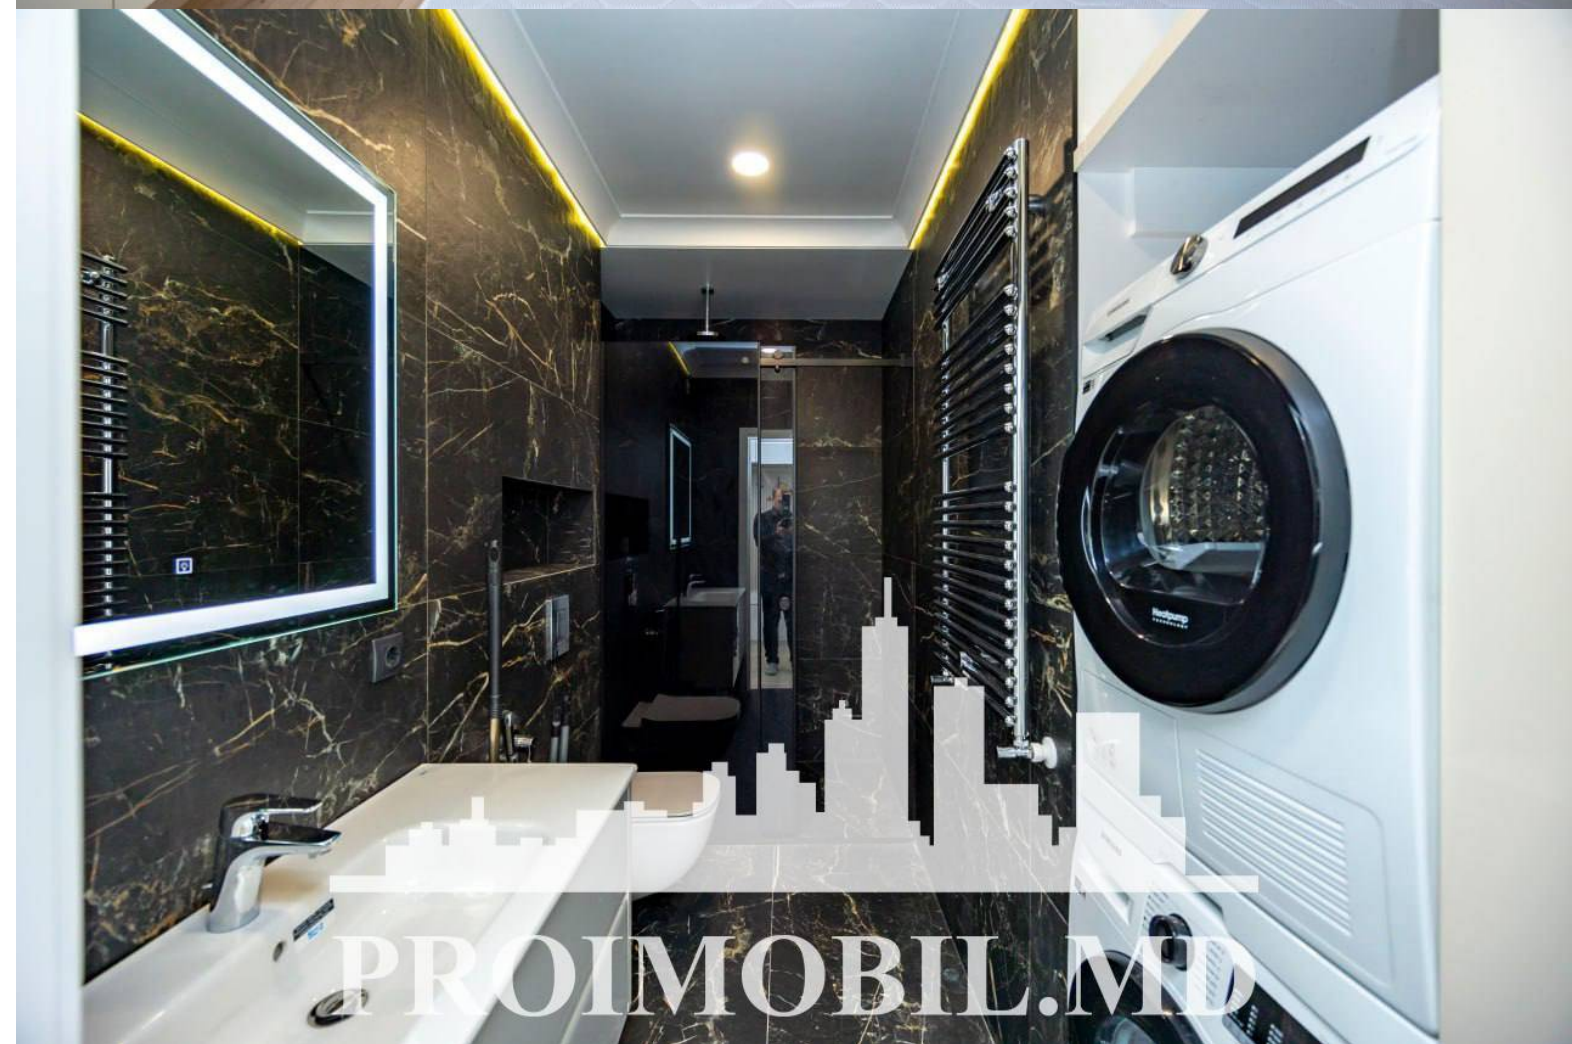

PROIMOBIL.MD