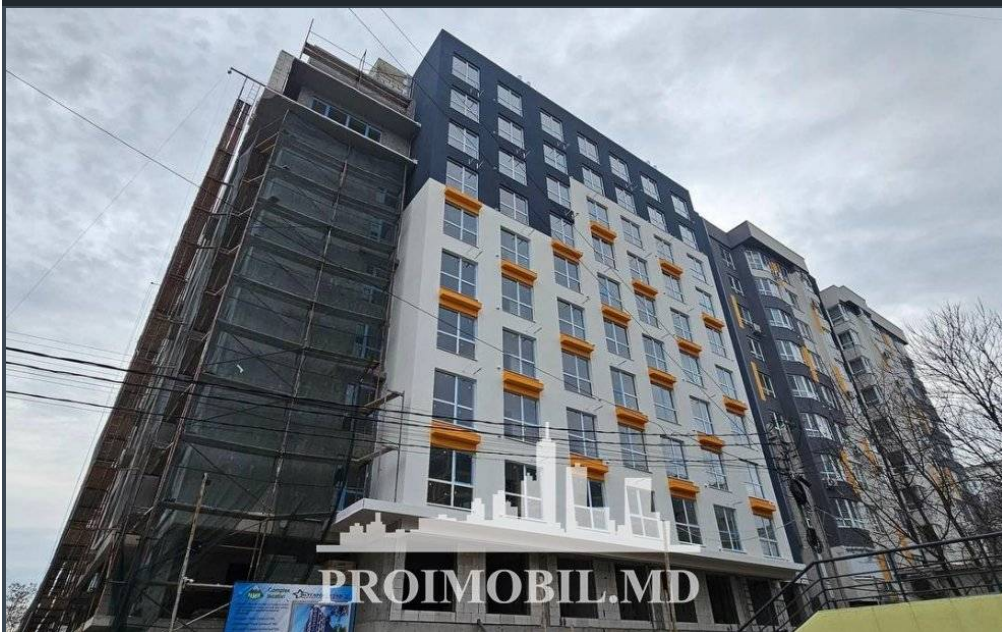

Chișinău, Botanica - 79500€

Suprafața totală - 53 m²
Tip ofertă - Vânzare
Camere - 2
Starea - Versiune albă
Grup sanitar - 1
Tip construcție - Nouă
Etaj - 7
Etaje - 9
Dormitoare - 1
Înălțimea tavanului - 0.00
Planul clădirii - IND (individual)
Loc de parcare - Deschisă

Vă propunem spre vânzare acest apartament cu 2 camere, sect. Botanica, str. Ghica Vodă cu suprafața totală de 53 mp.
Compartimentat în: 1 dormitor, bucătărie, living, bloc sanitar, antreu.

Dotări și finisaje: