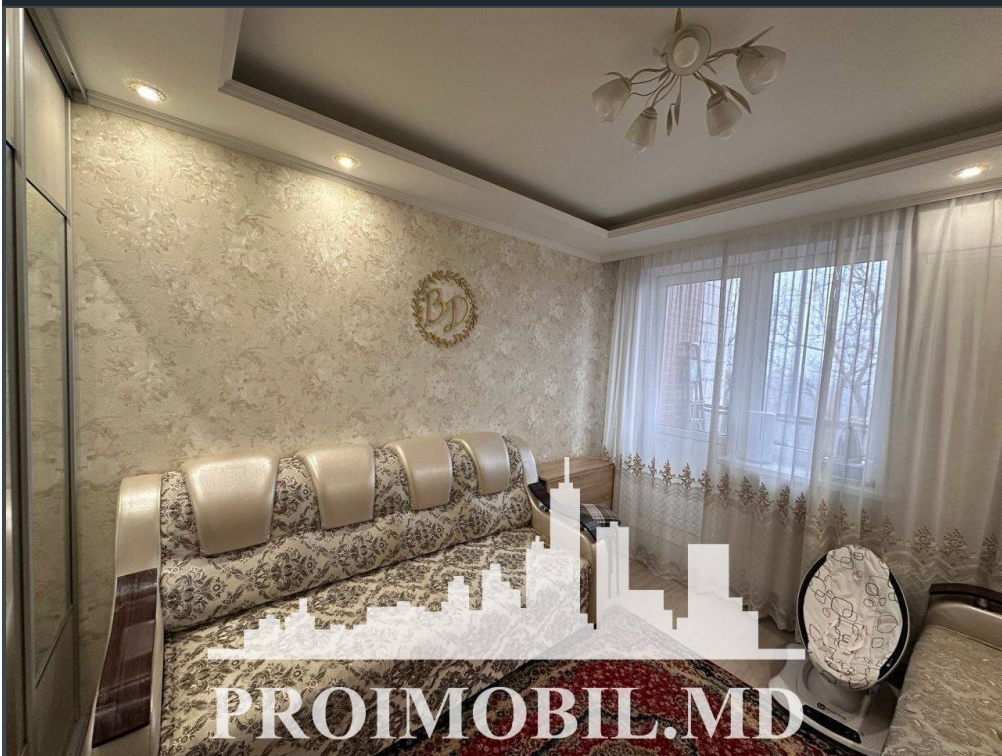

Chișinău, Botanica - 73000€

Suprafața totală - 47 m²
Tip ofertă - Vânzare
Camere - 2
Starea - Reparație euro
Grup sanitar - 1
Tip construcție - Veche
Etaj - 6
Etaje - 6
Tip construcție - Blocuri de piatră
Balcon - 1
Dormitoare - 2
Înălțimea tavanului - 0.00
Loc de parcare - Deschisă