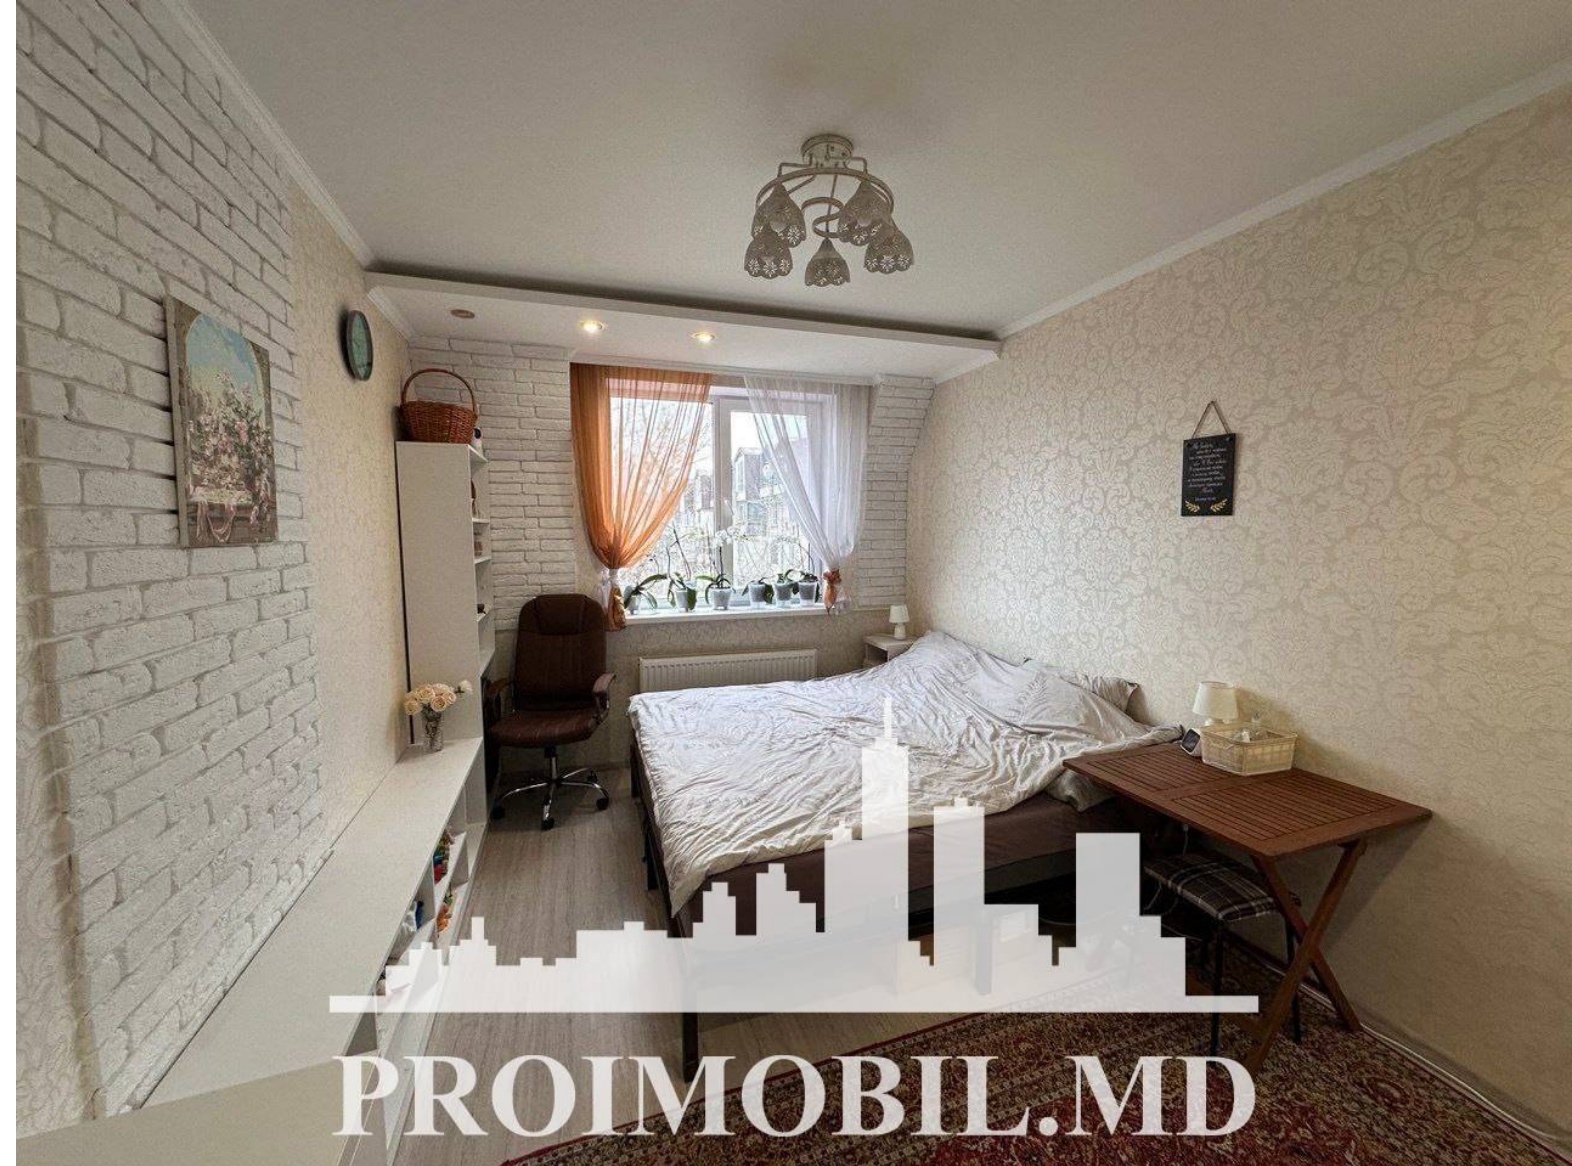

PROIMOBIL.MD