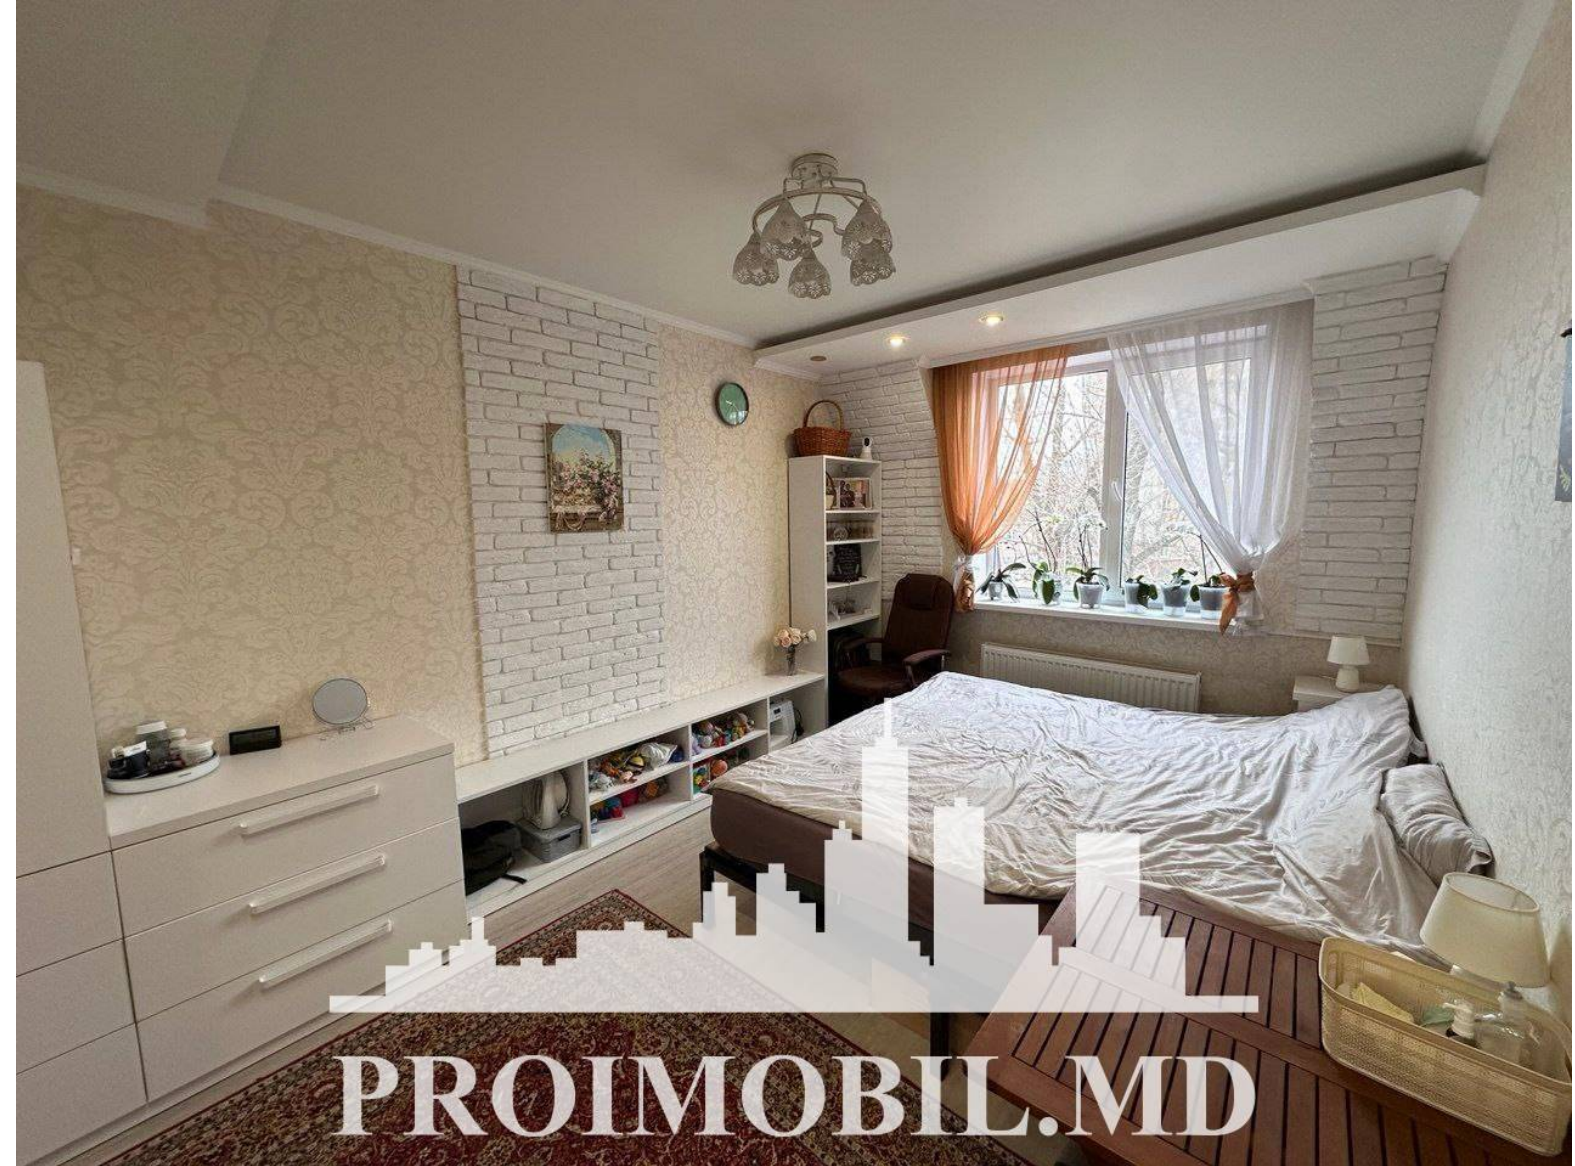

PROIMOBIL.MD