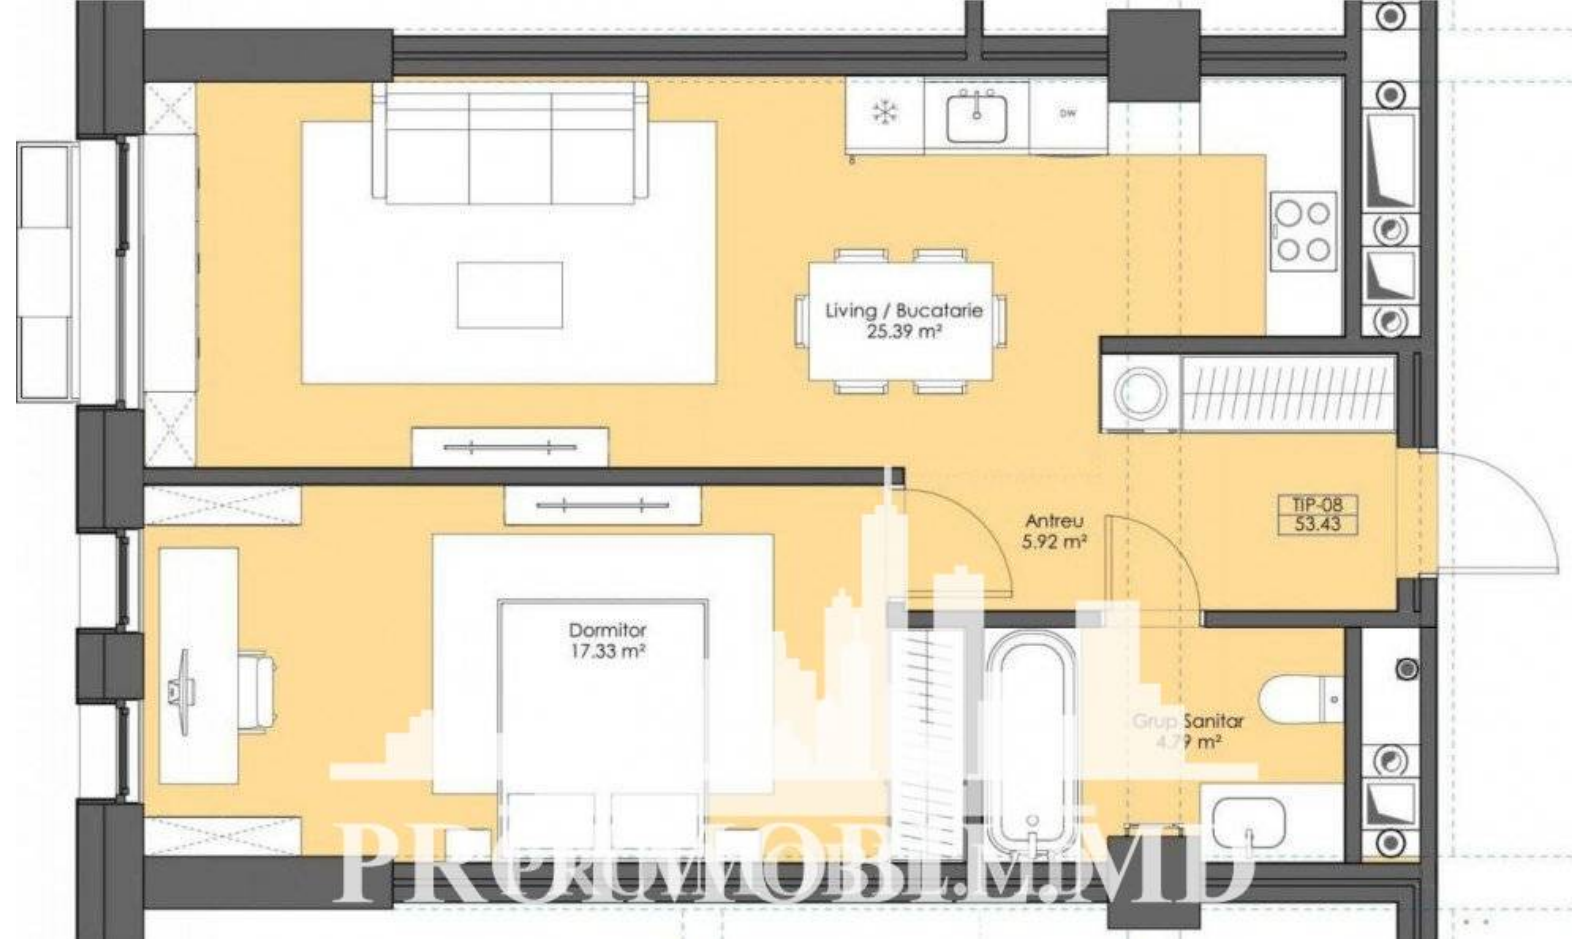

PROMOBIL.MD