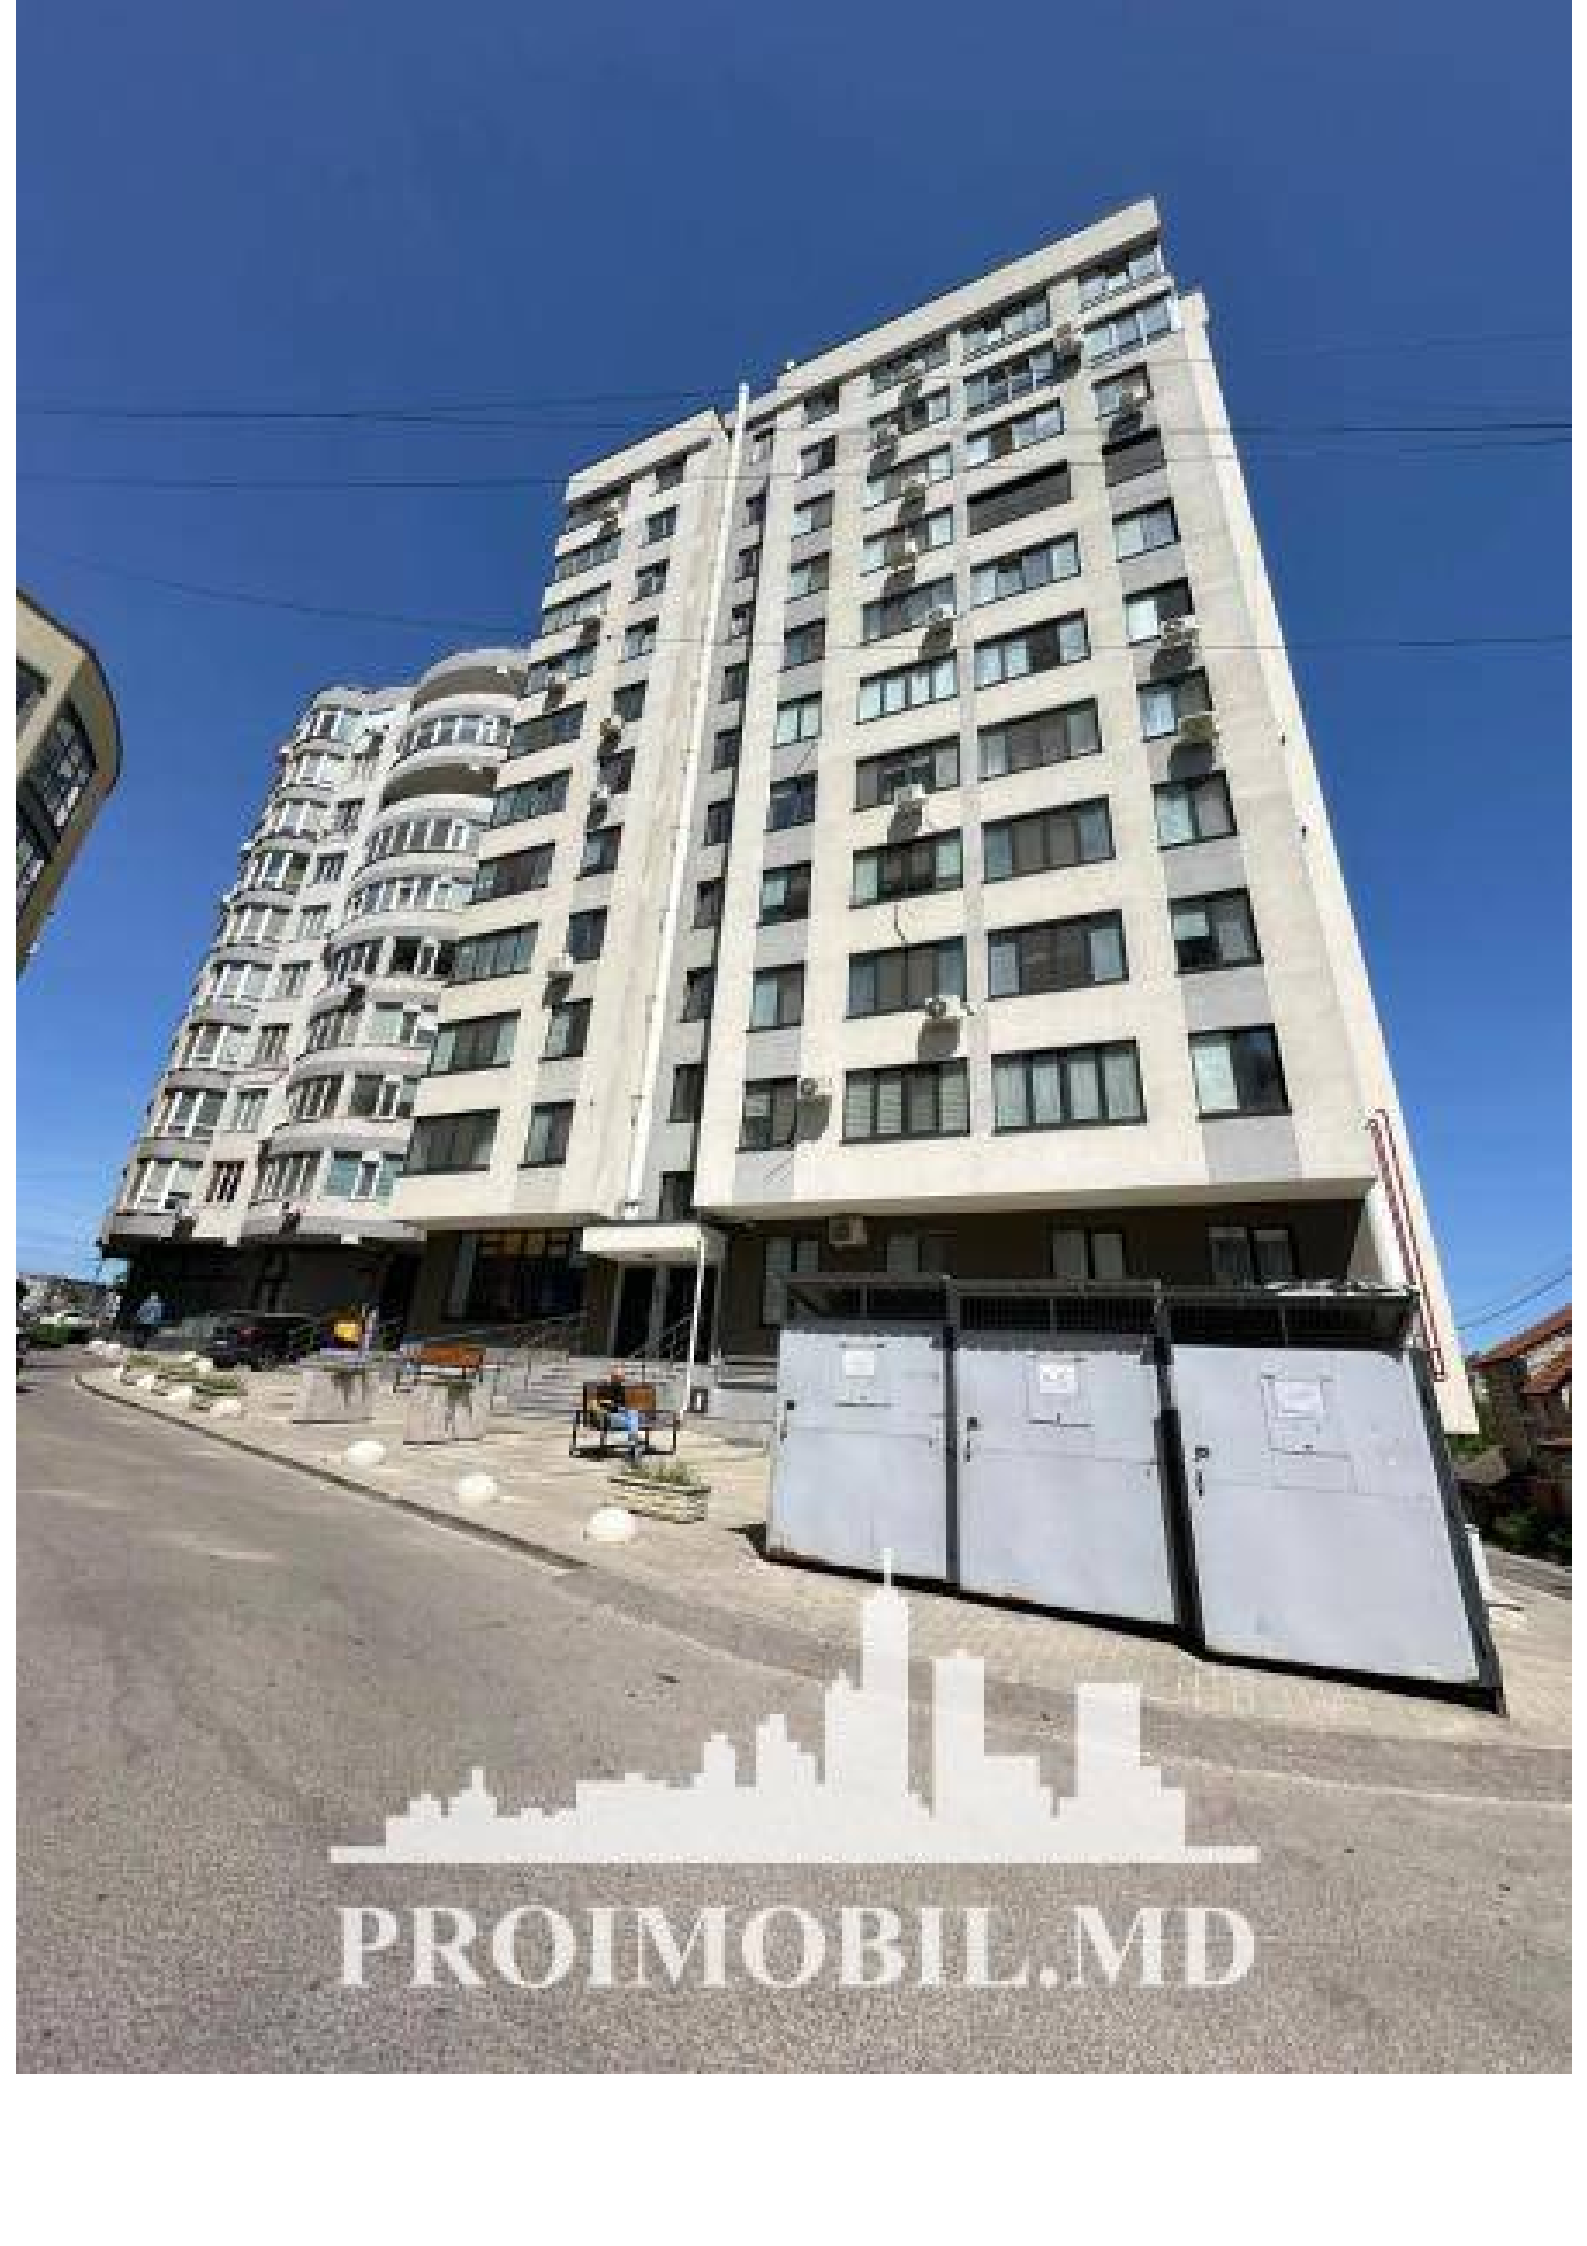

PROIMOBIL.MD