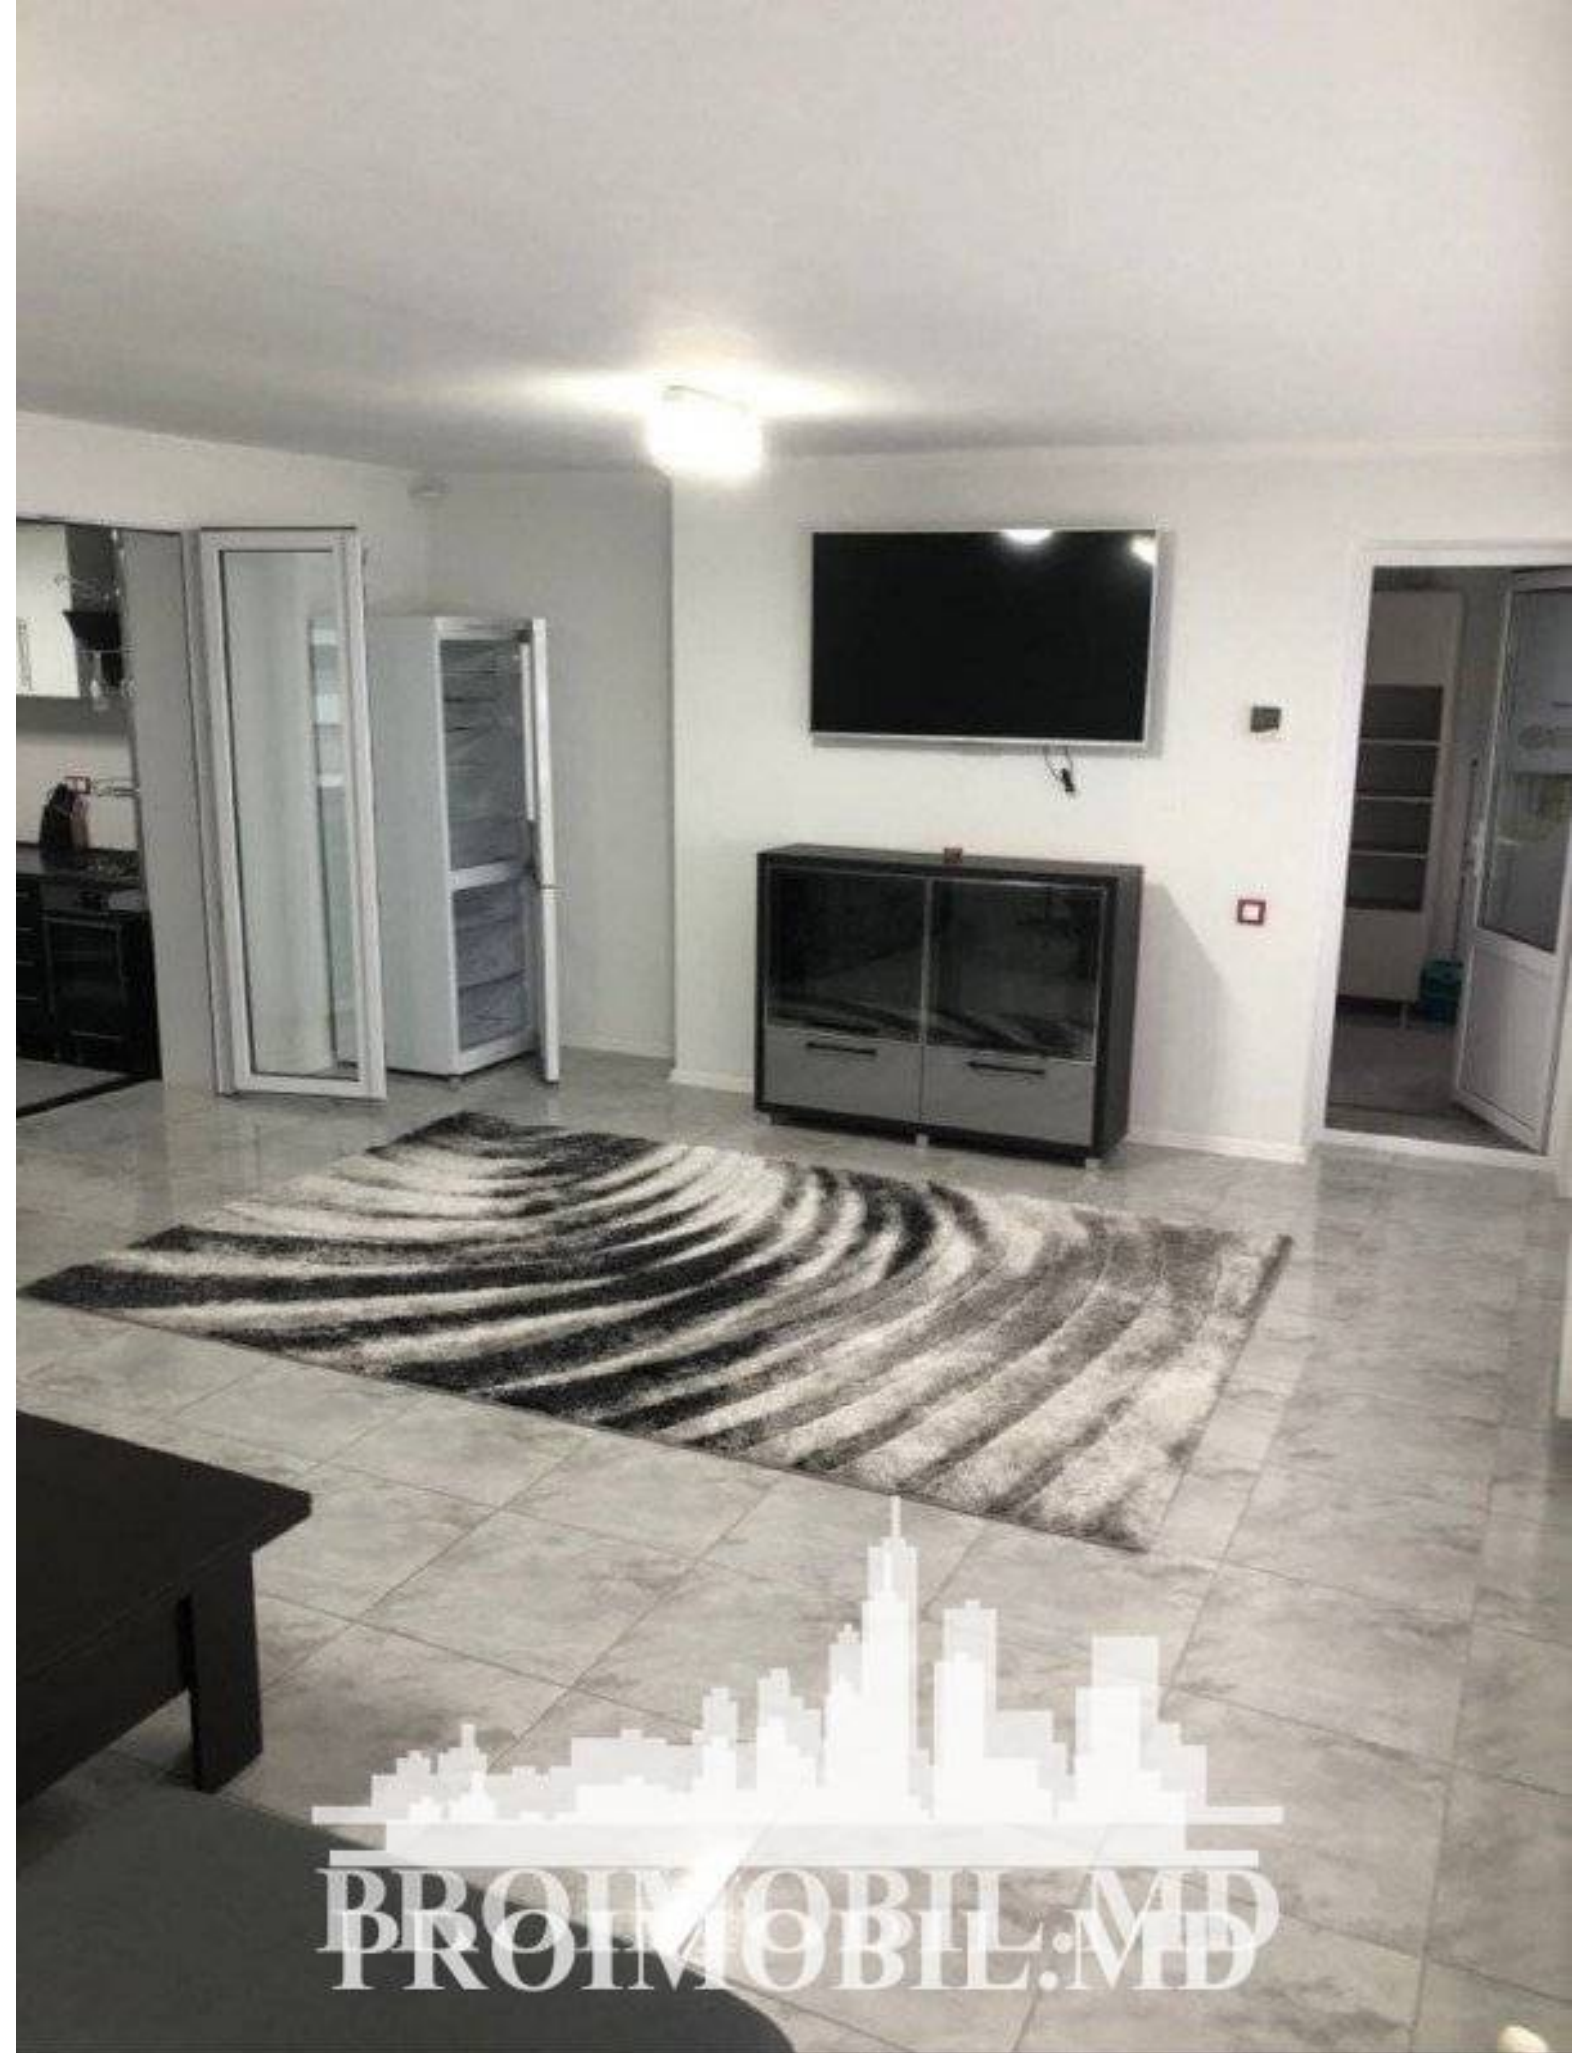

PROIMOBIL.MD