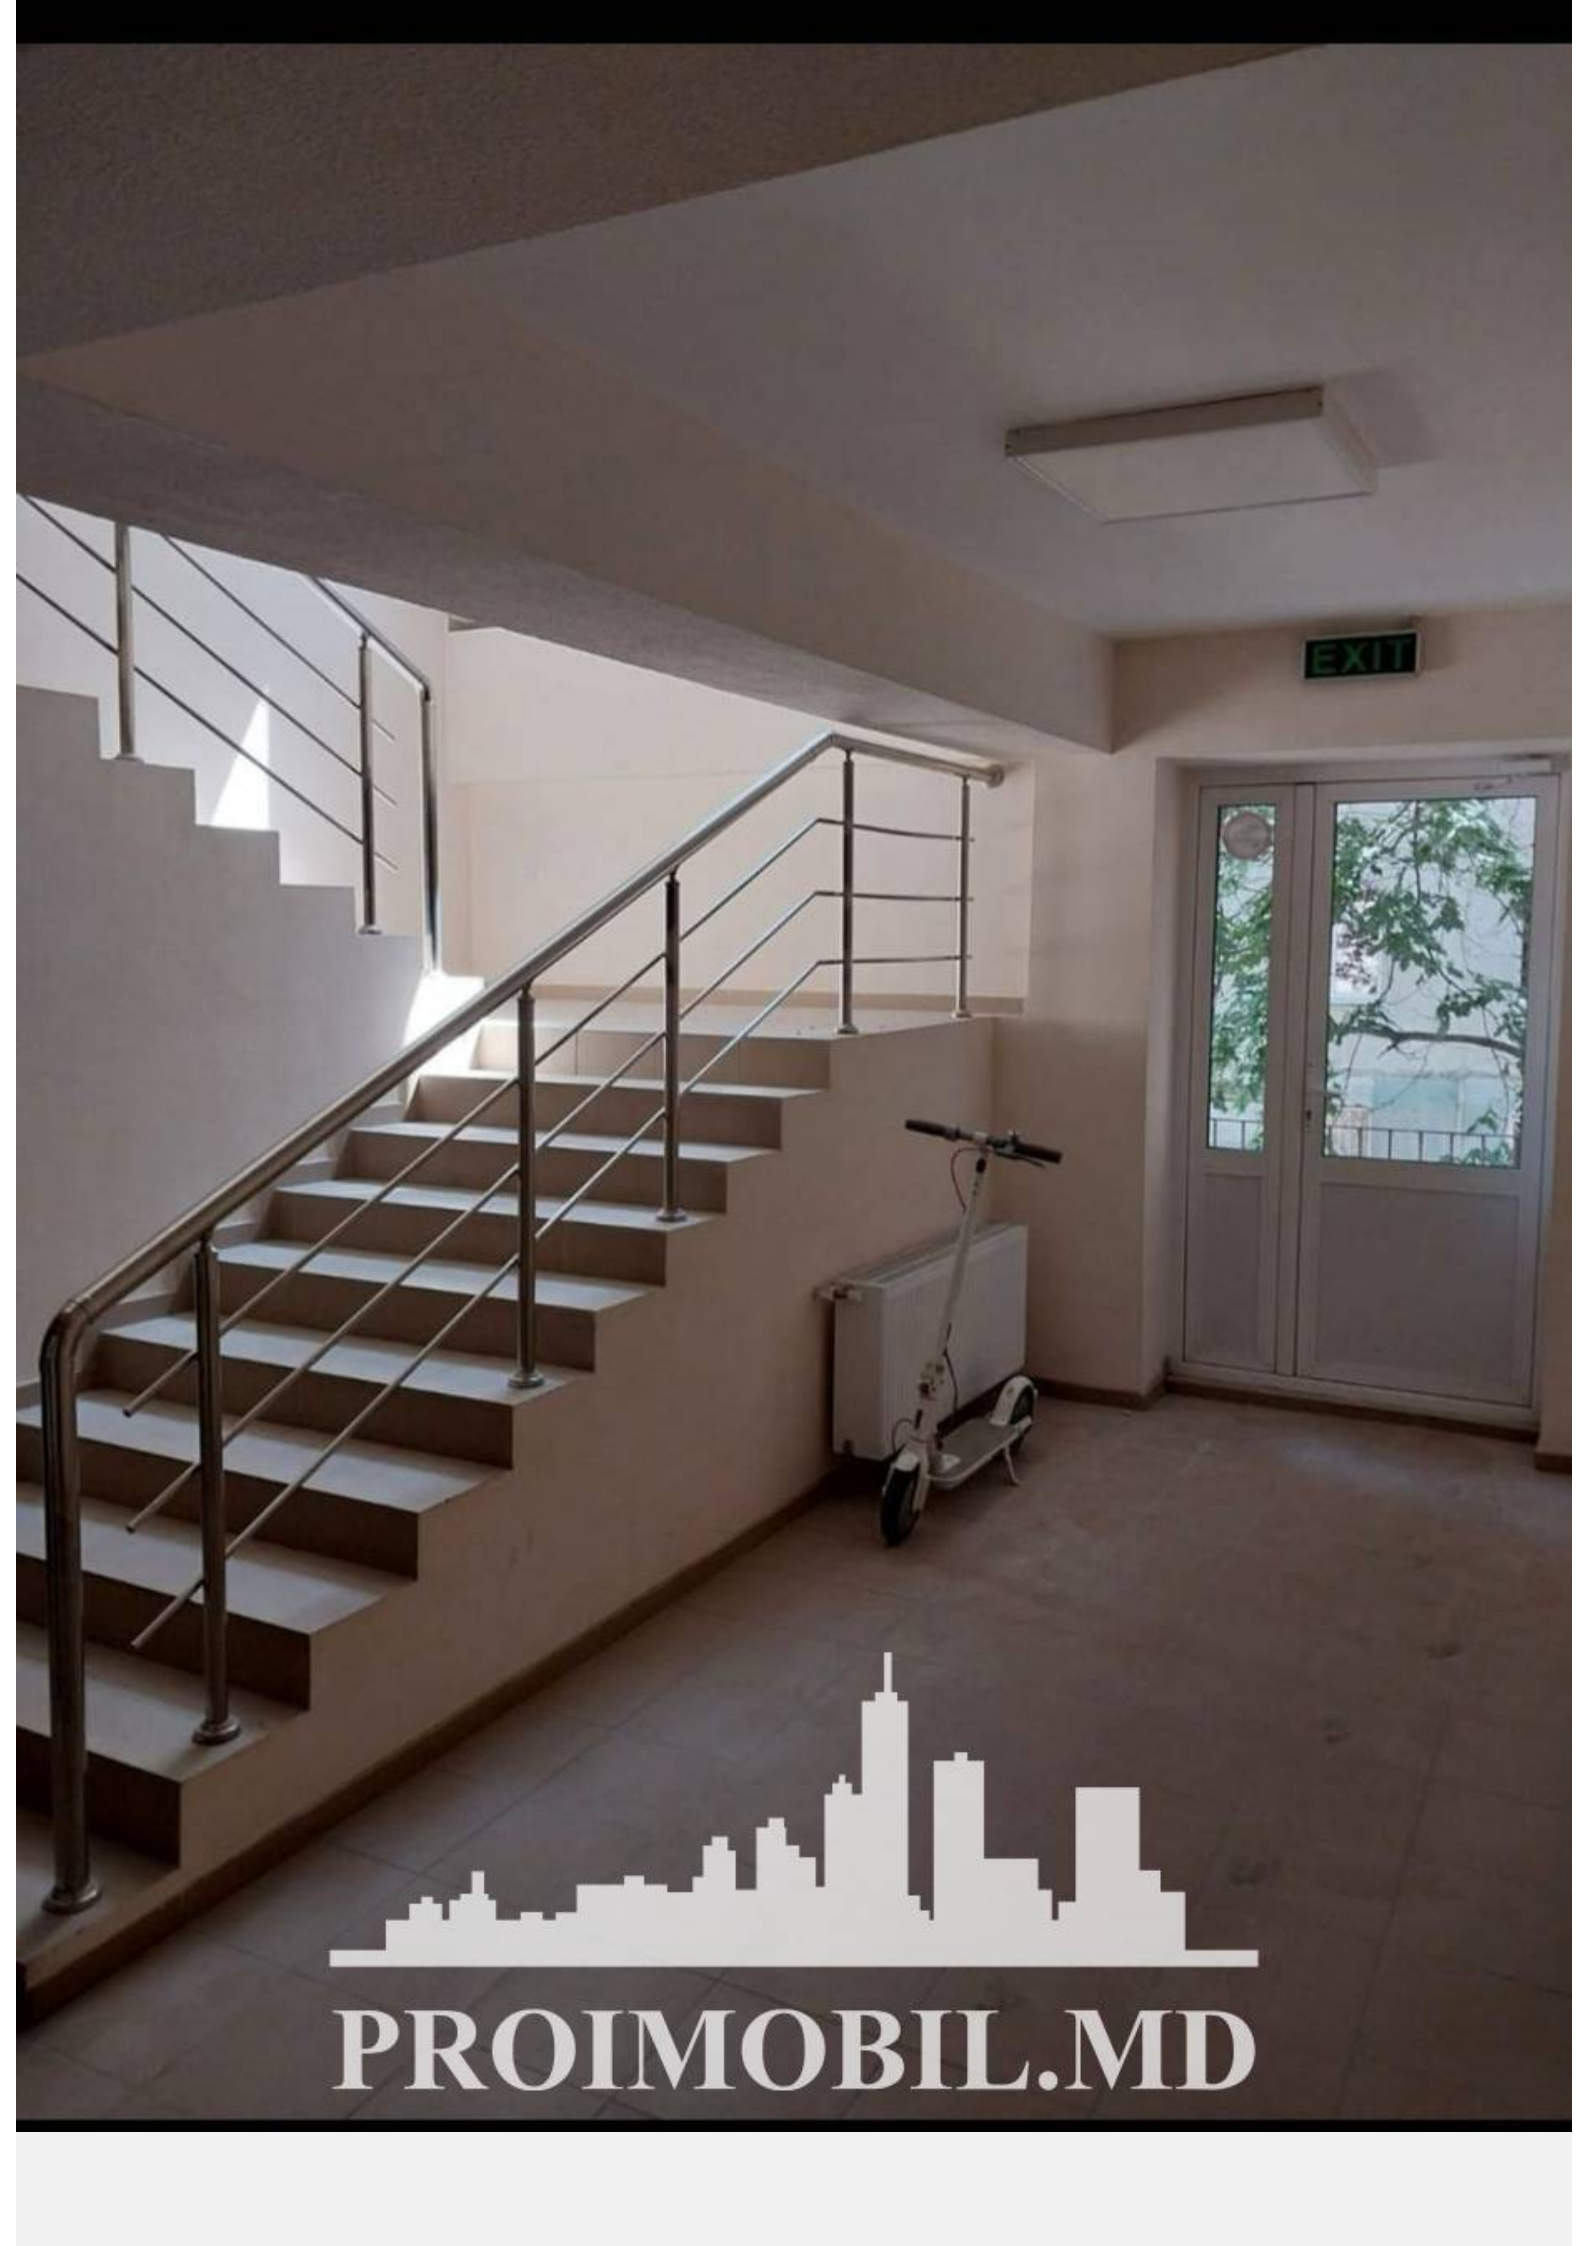

PROIMOBIL.MD