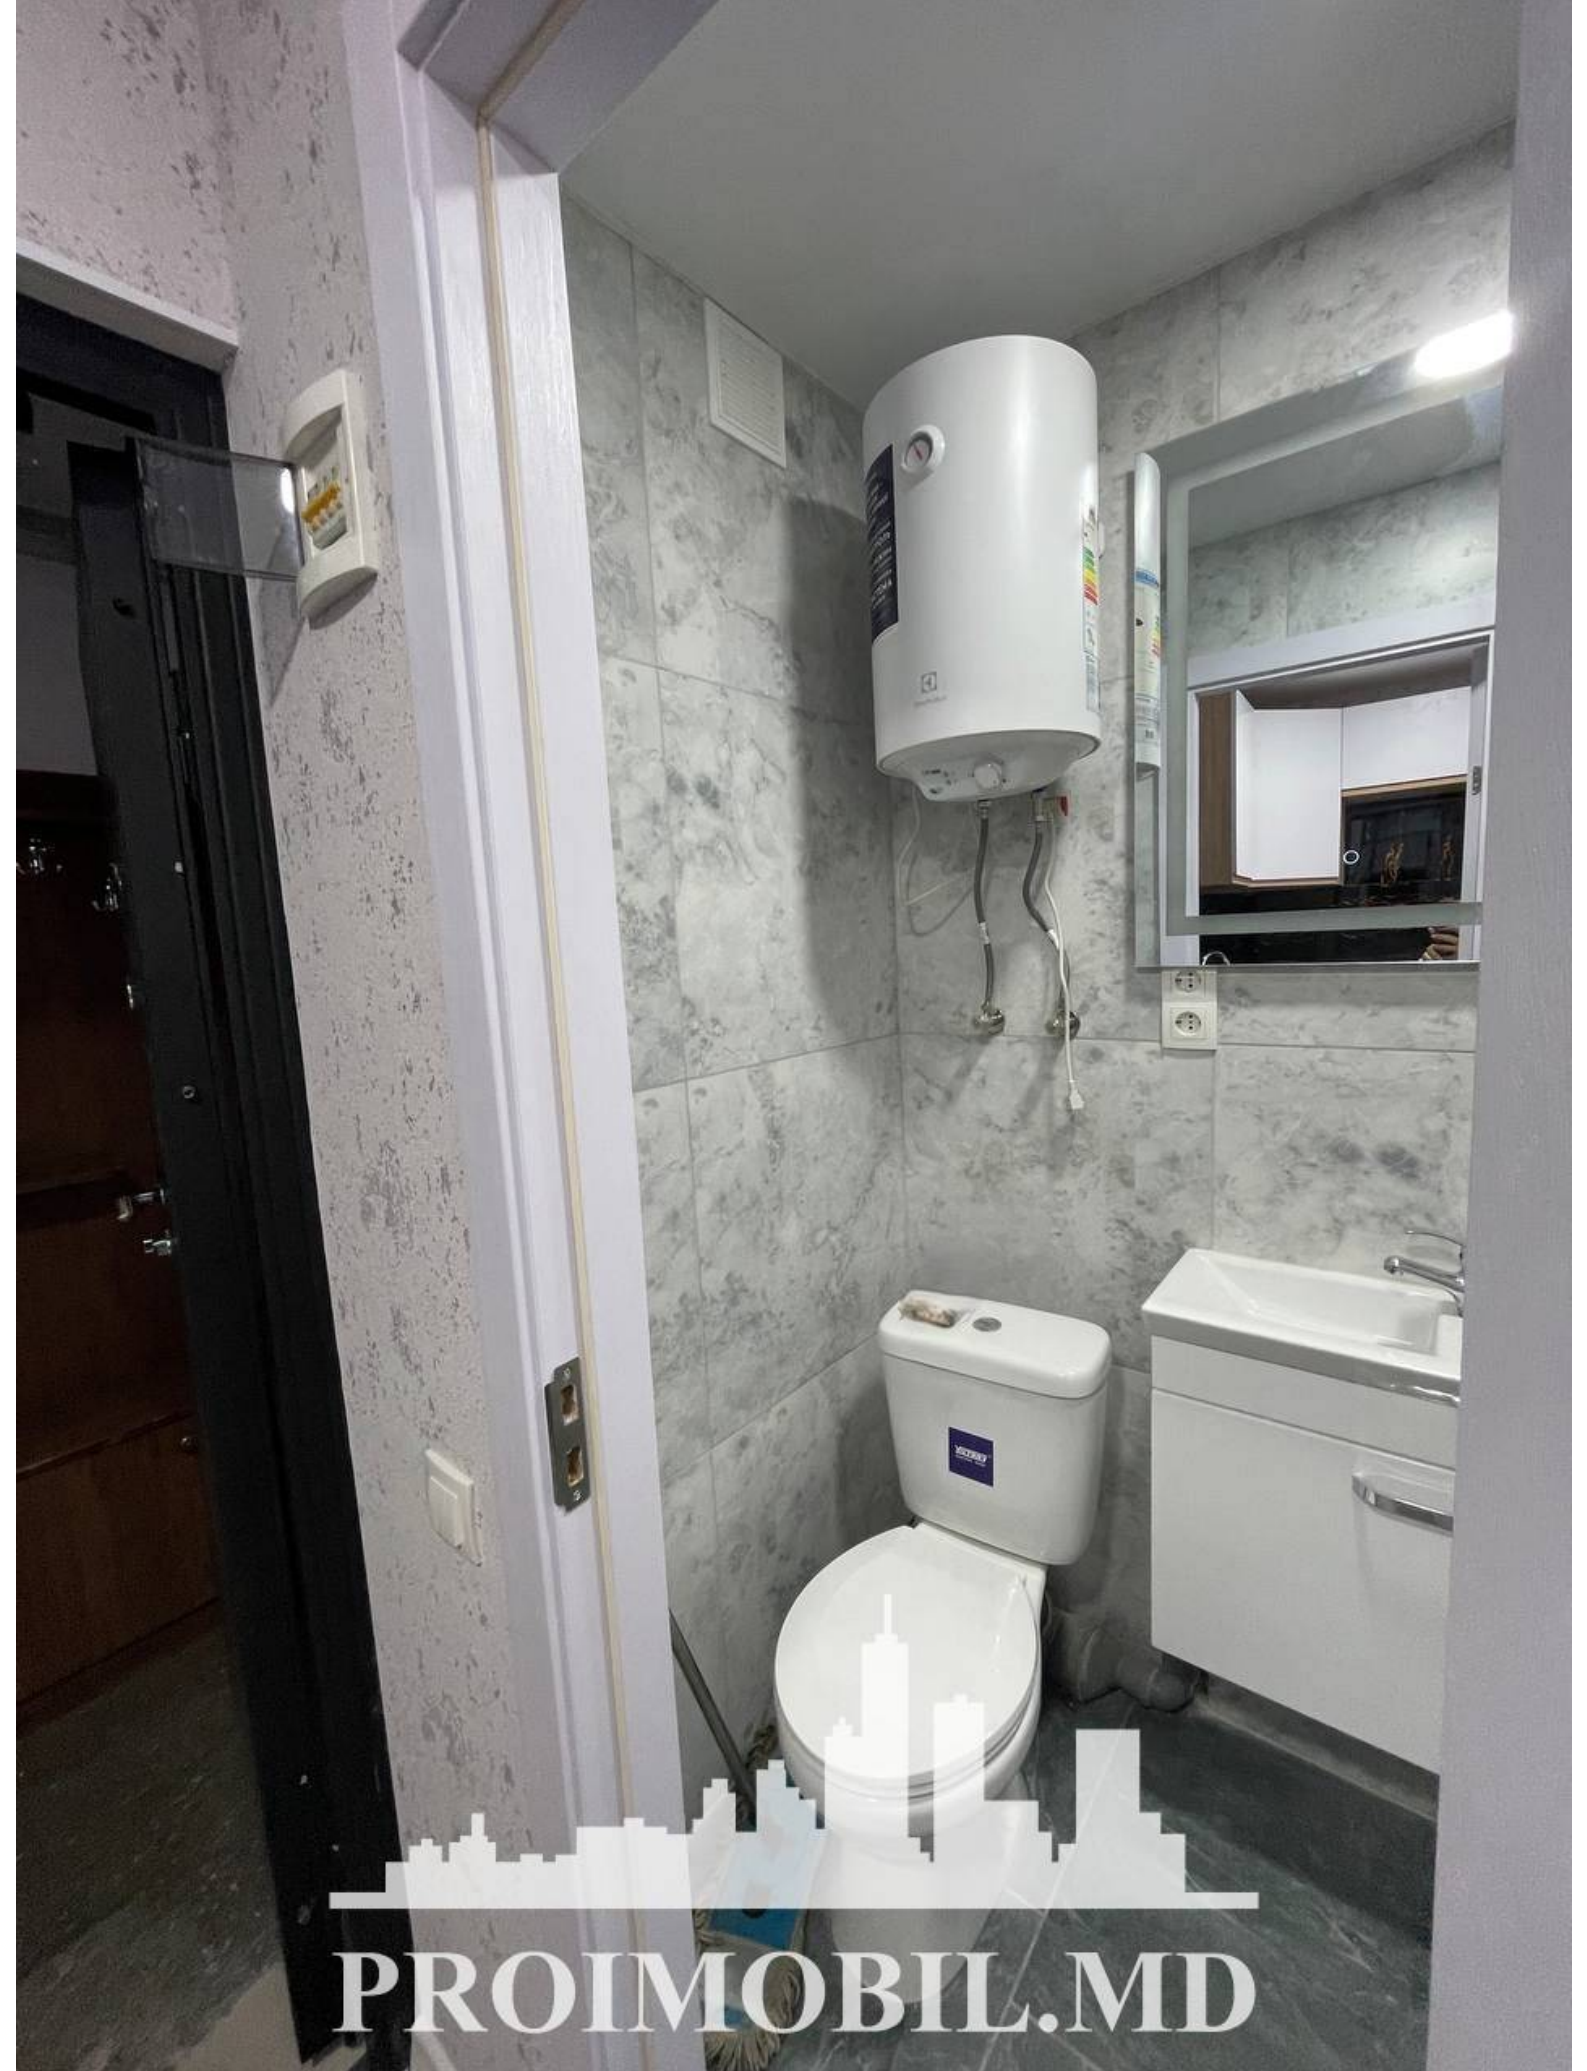

PROIMOBIL.MD