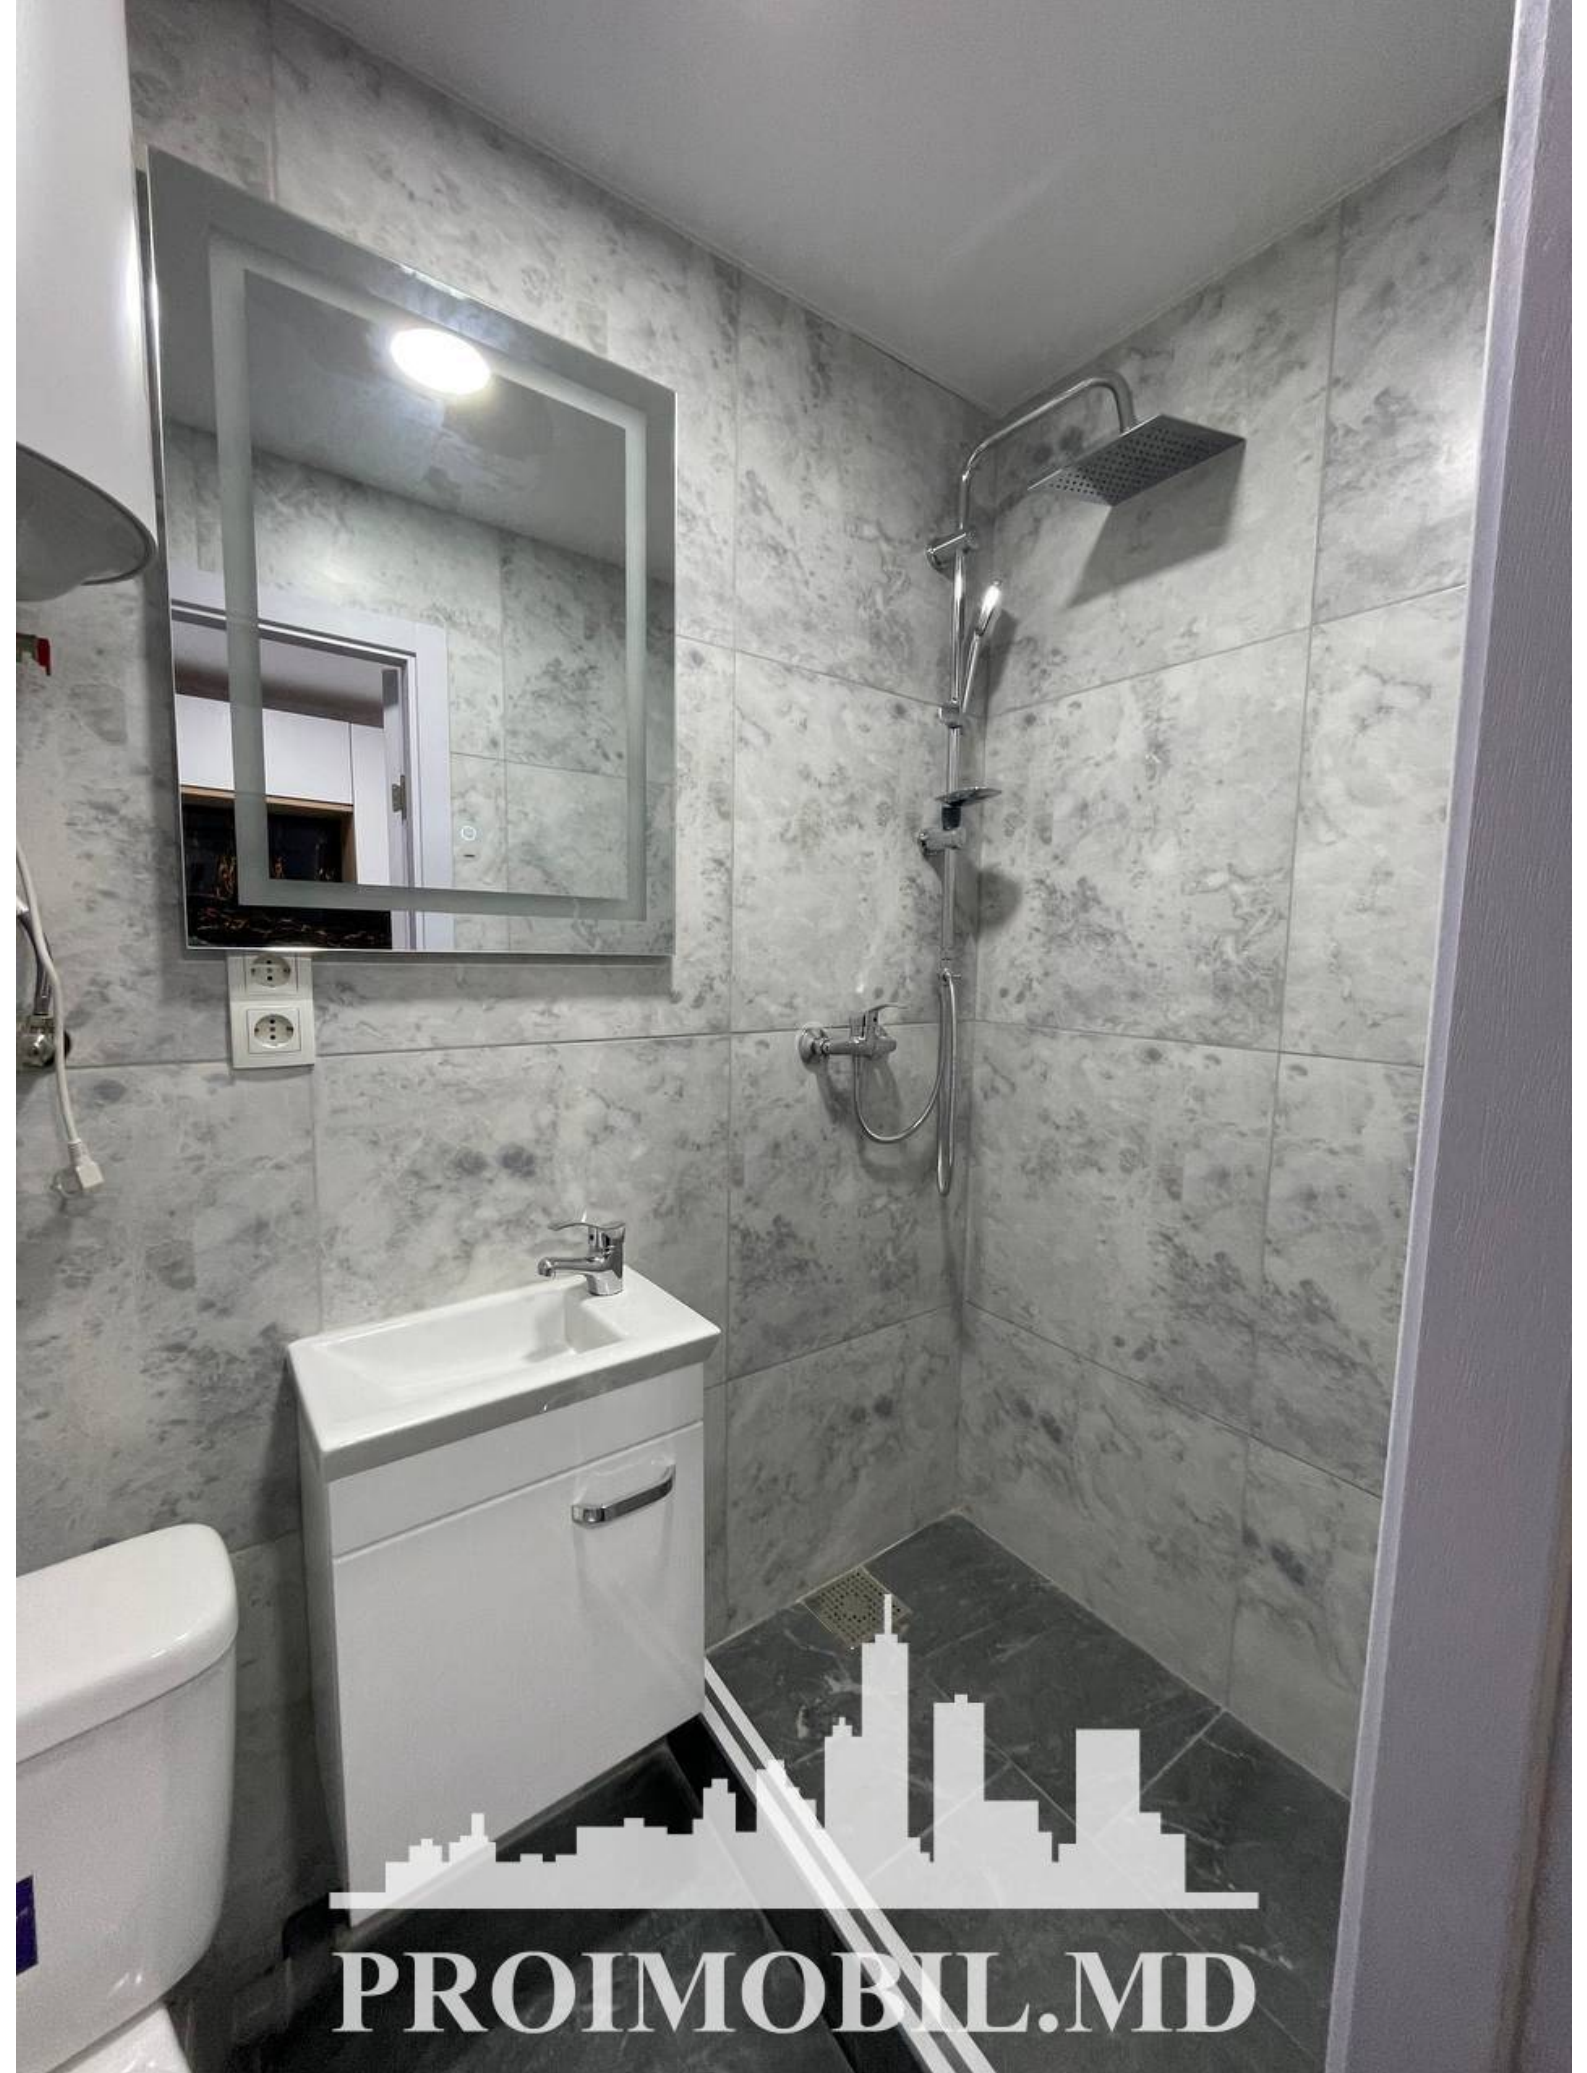

PROIMOBIL.MD