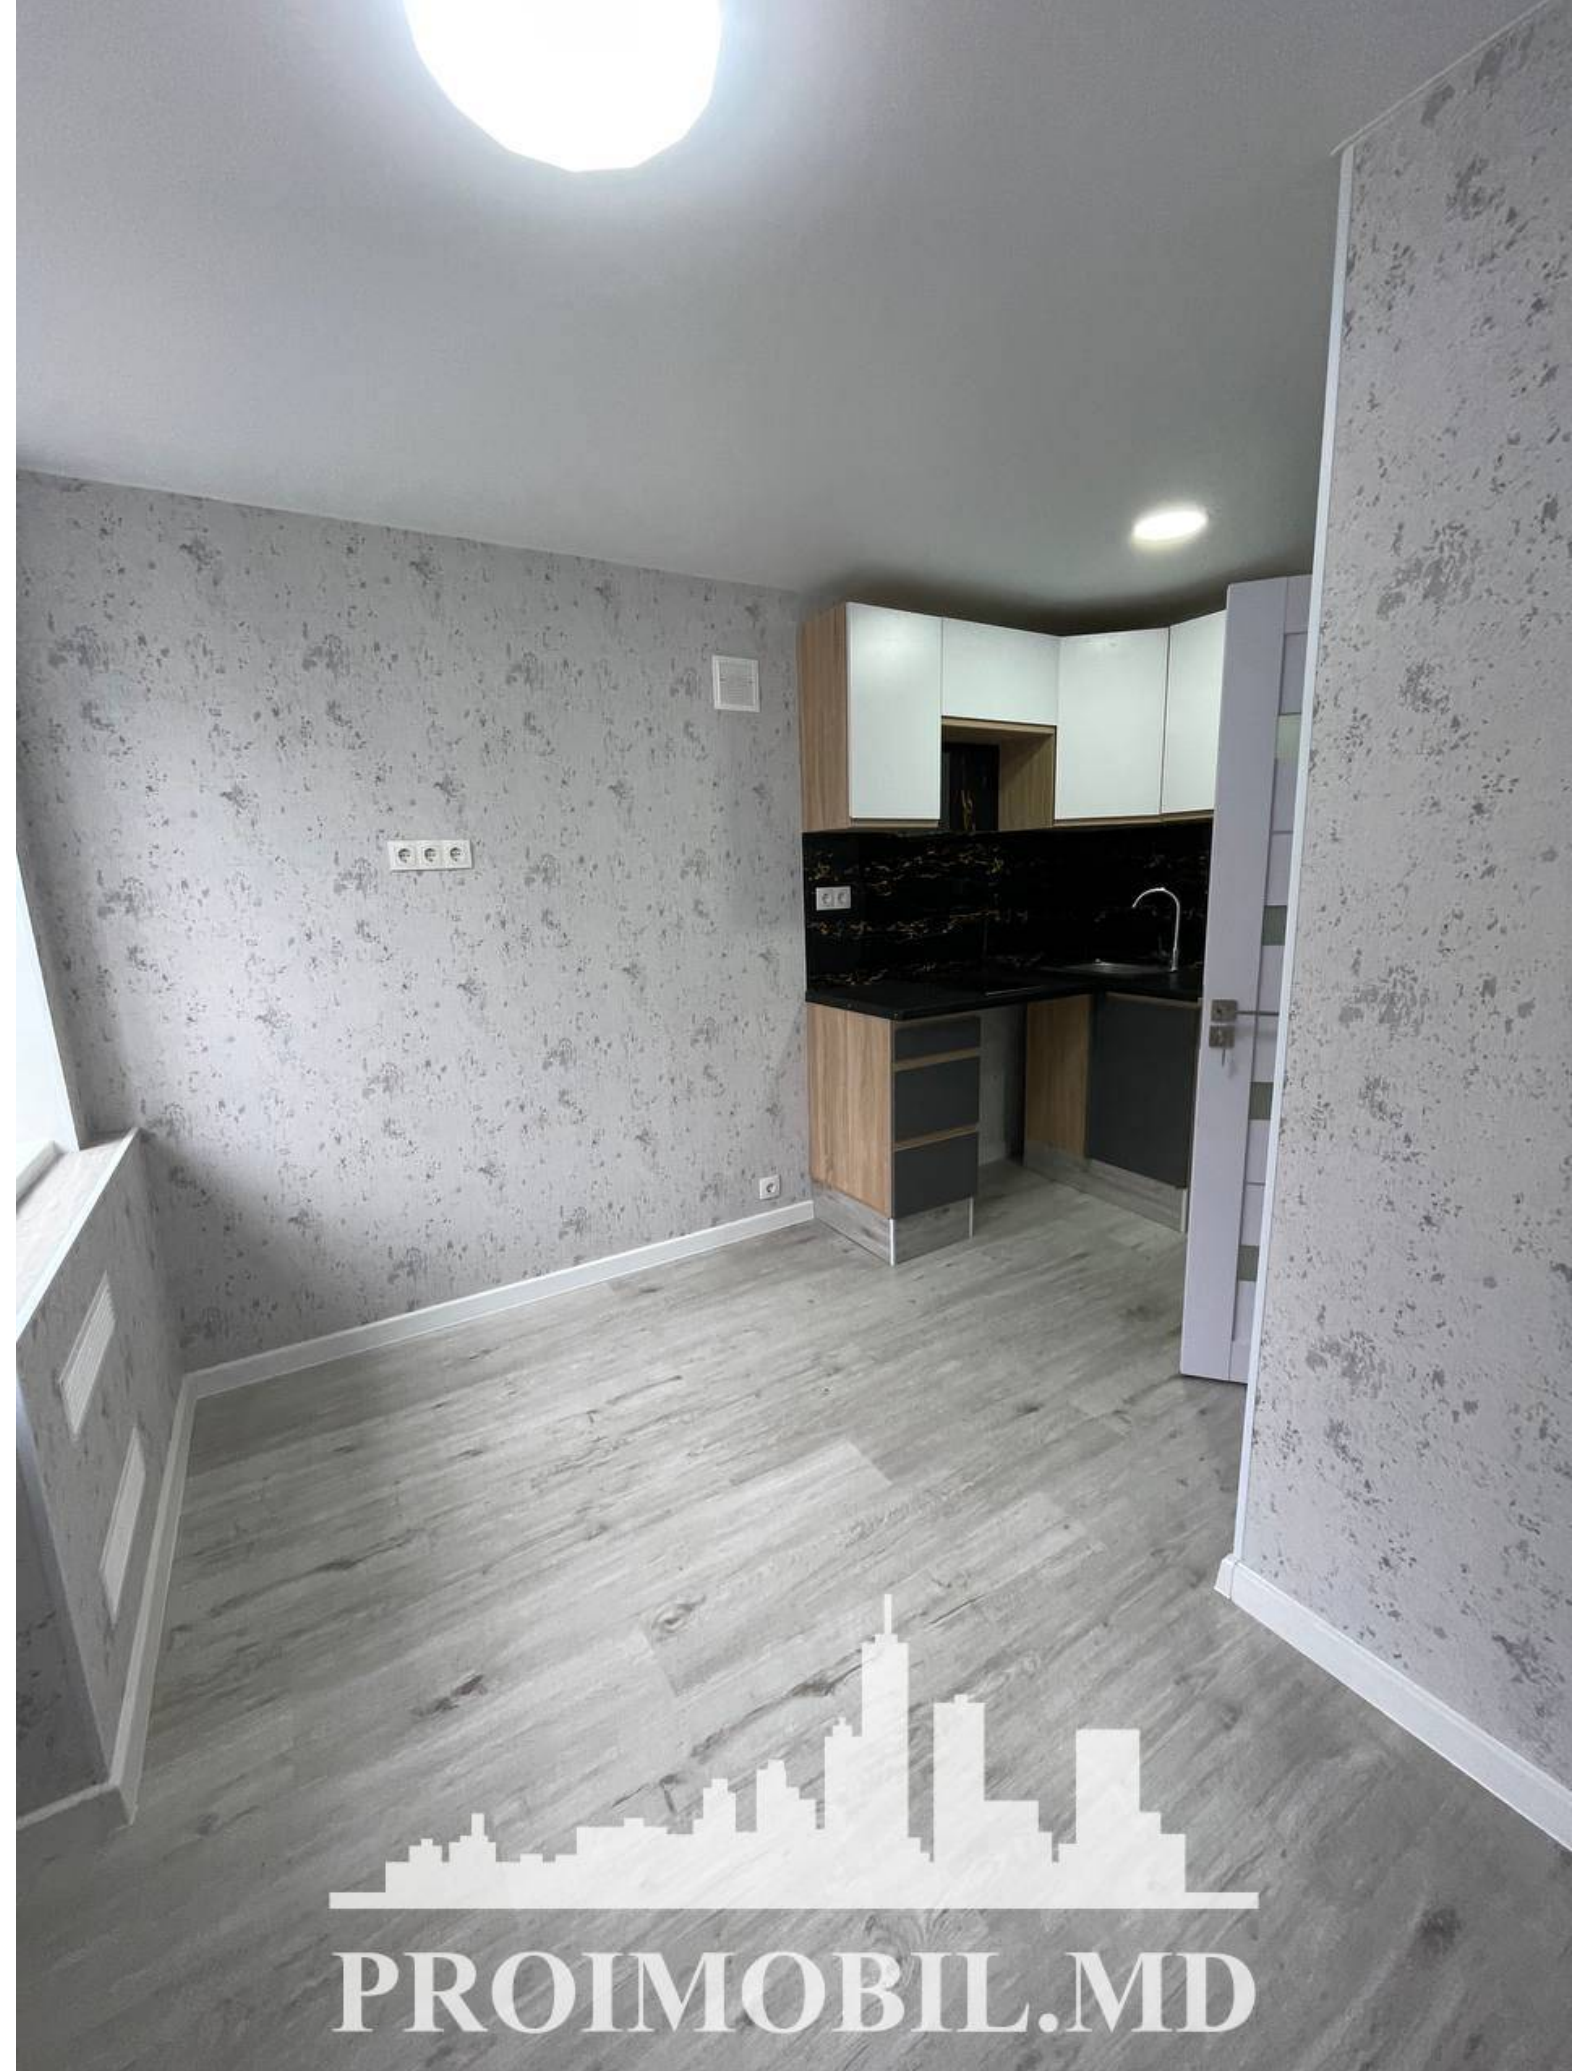

PROIMOBIL.MD