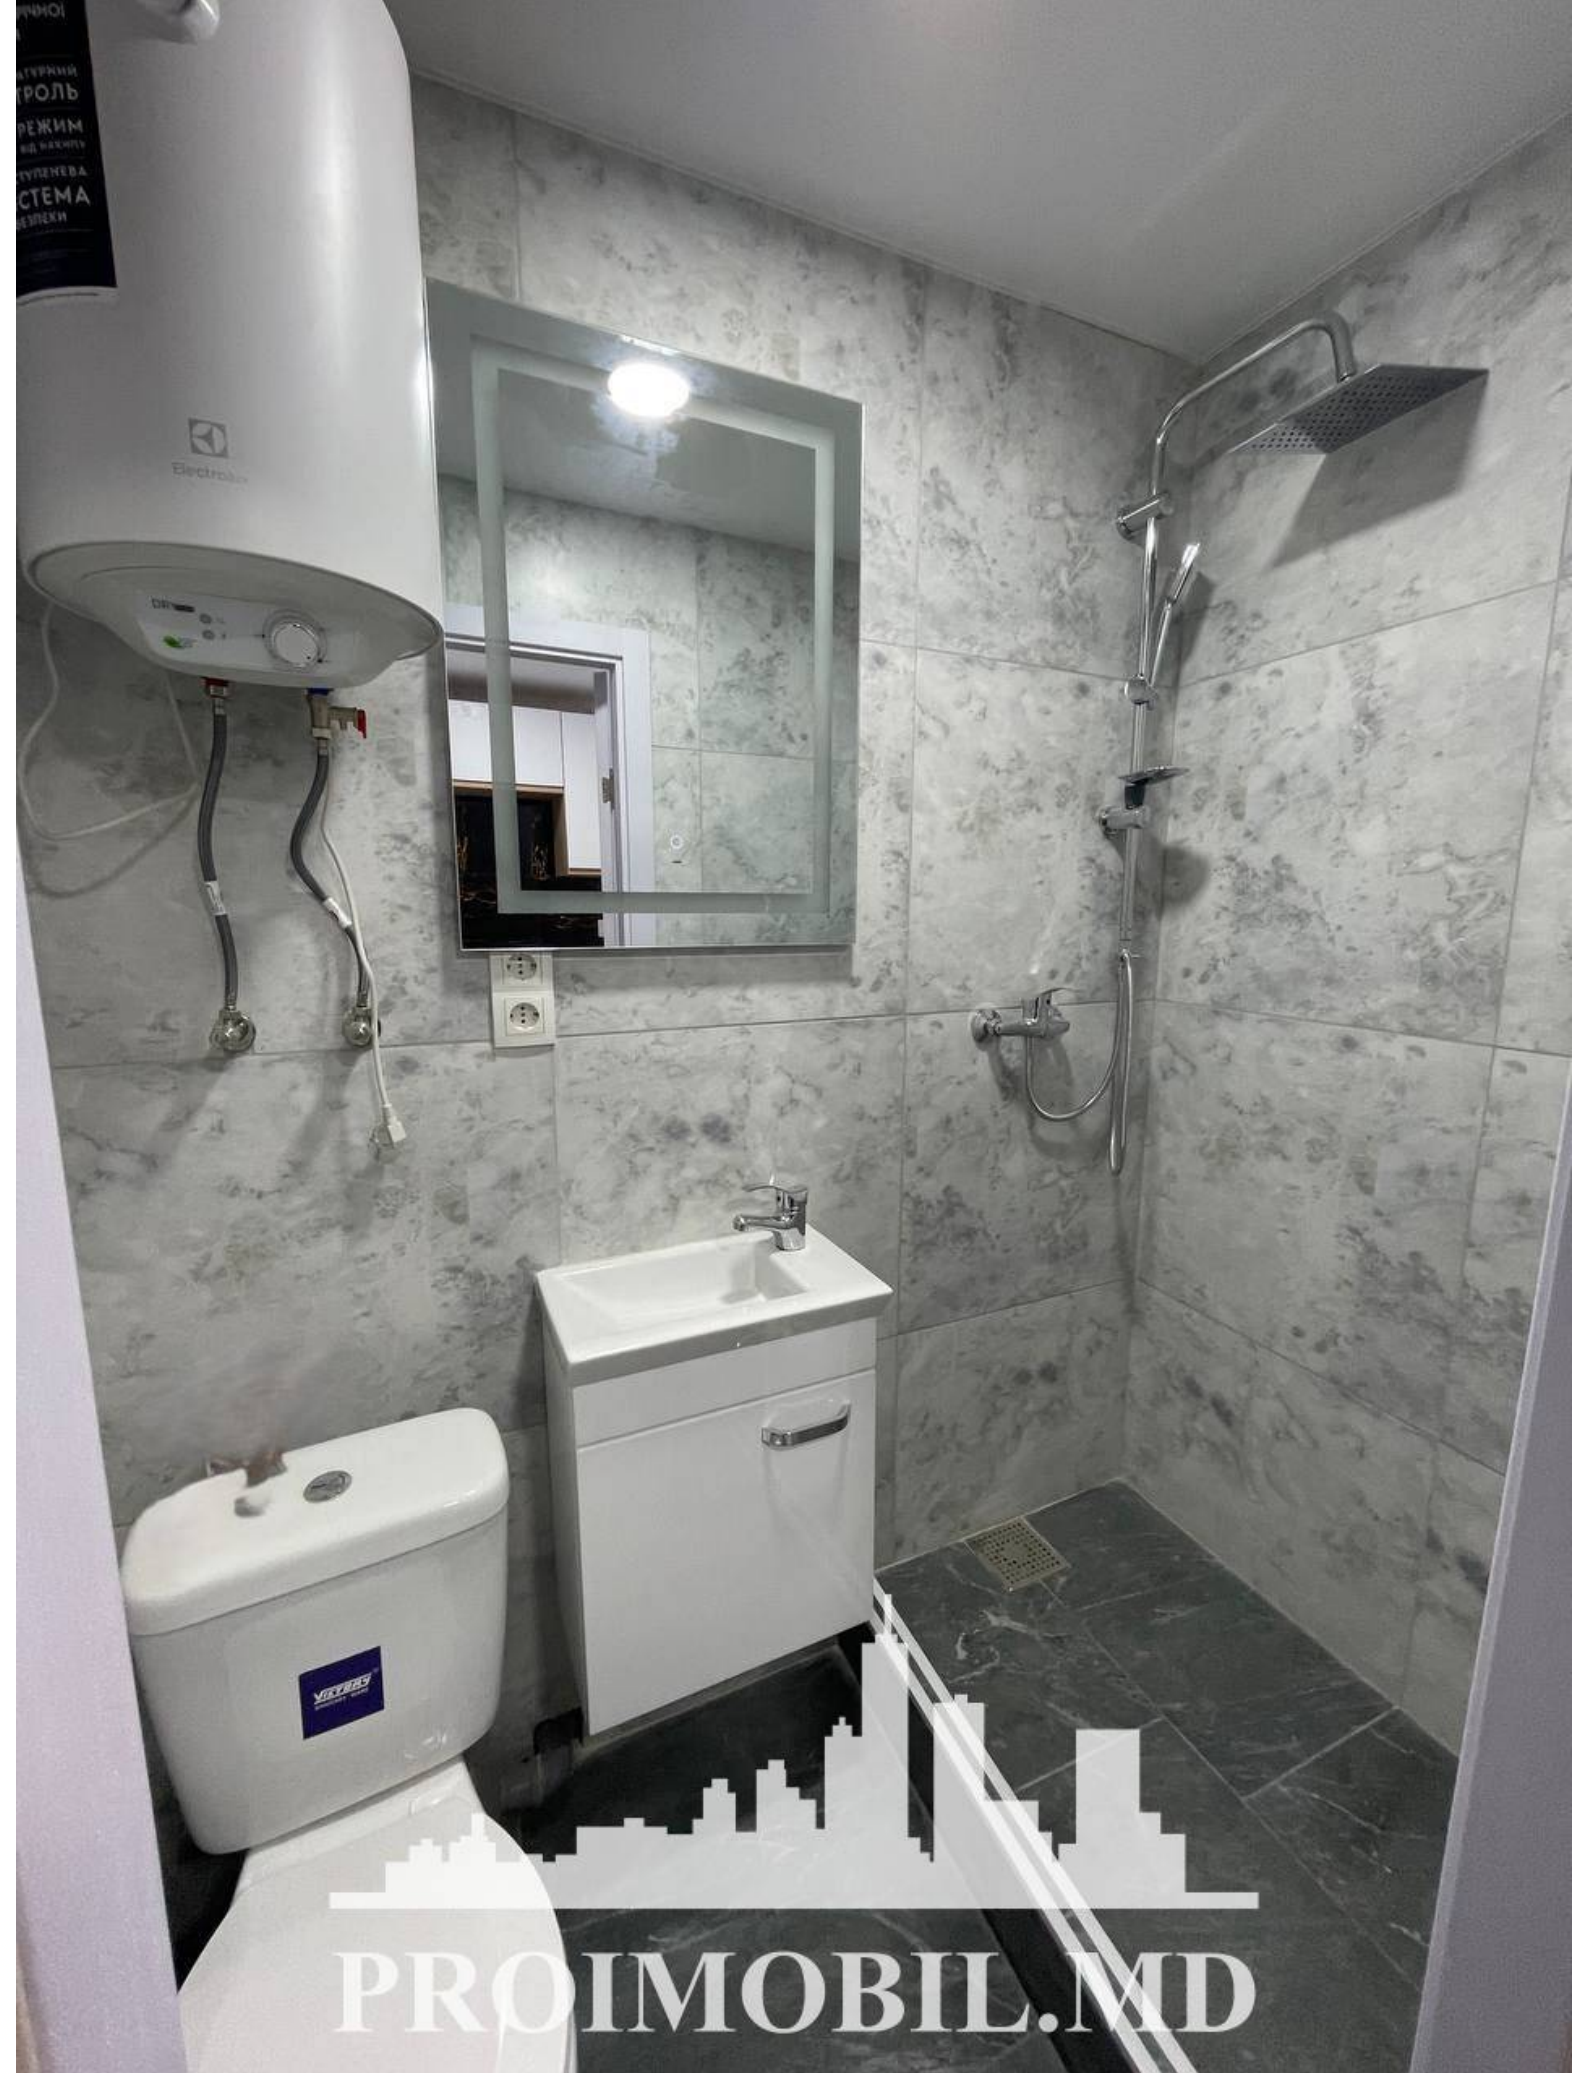

PROIMOBIL.MD