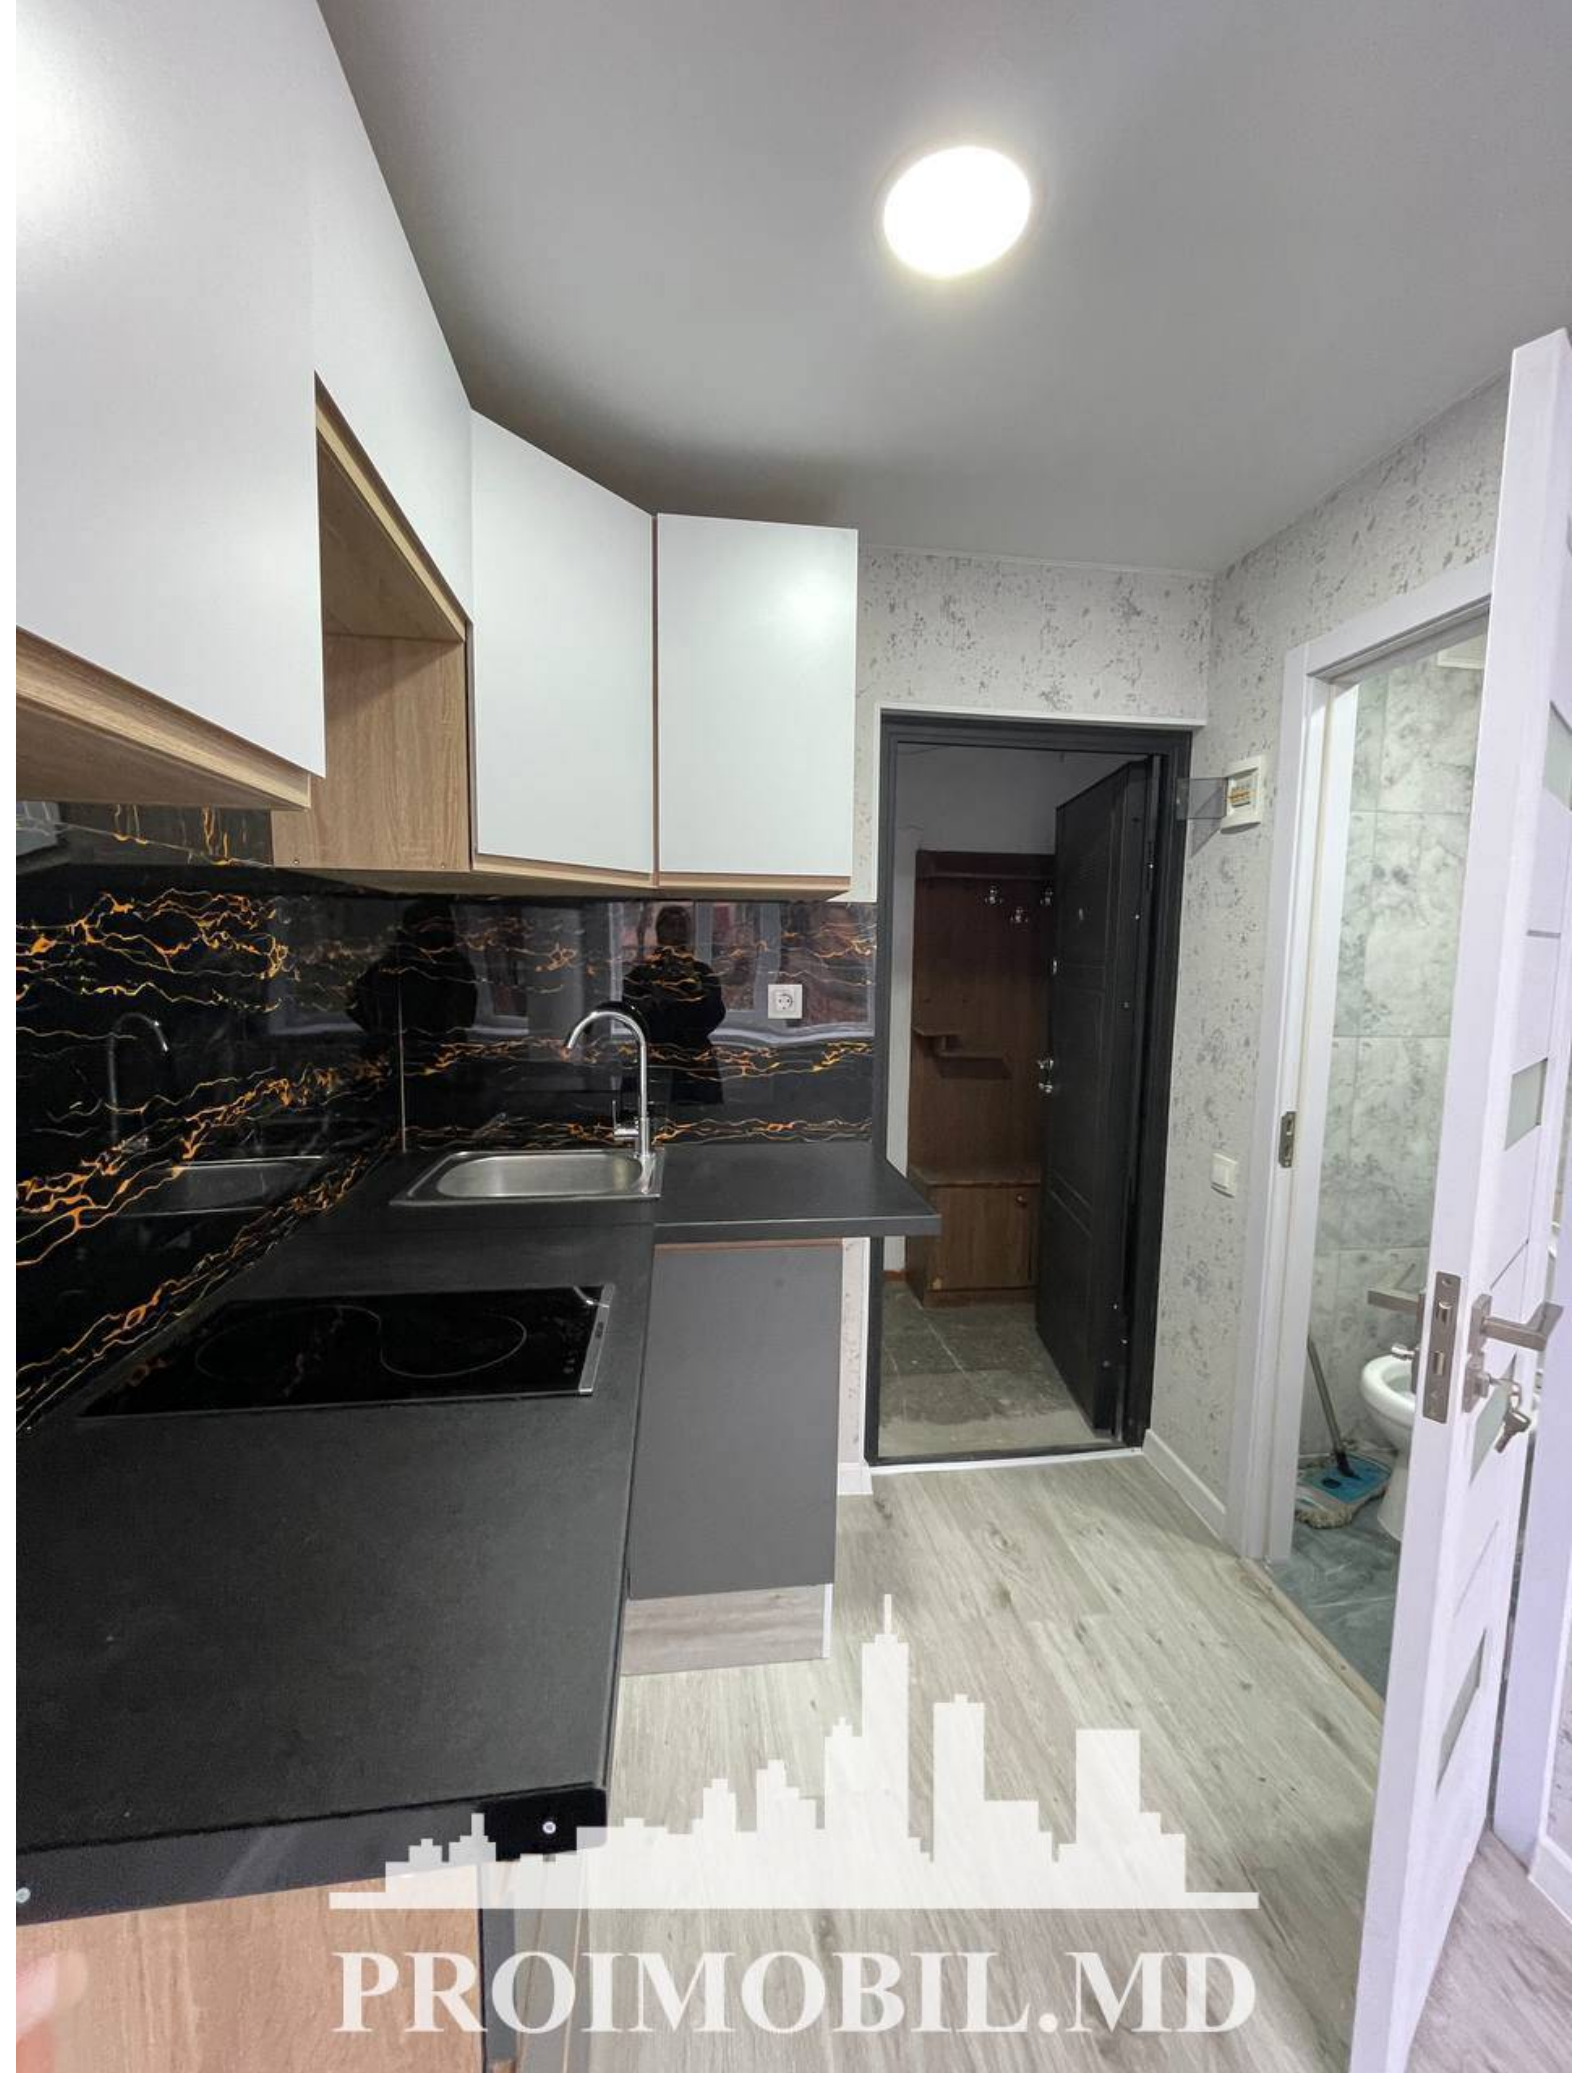

PROIMOBIL.MD