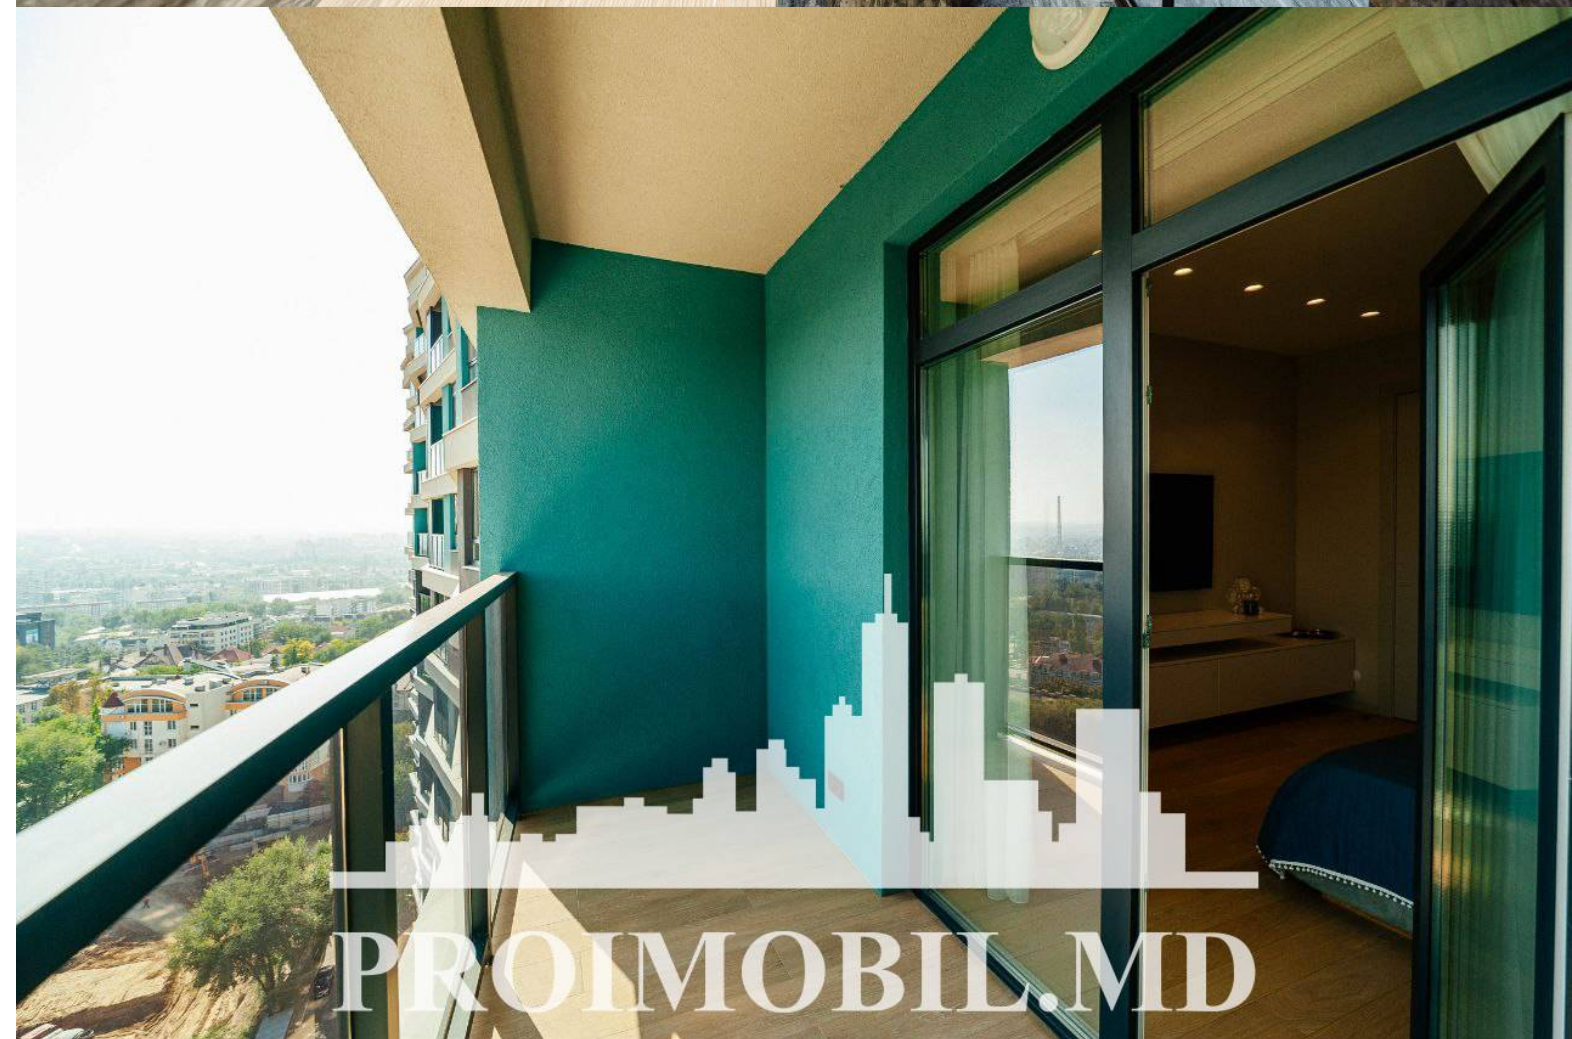

PROIMOBIL.MD