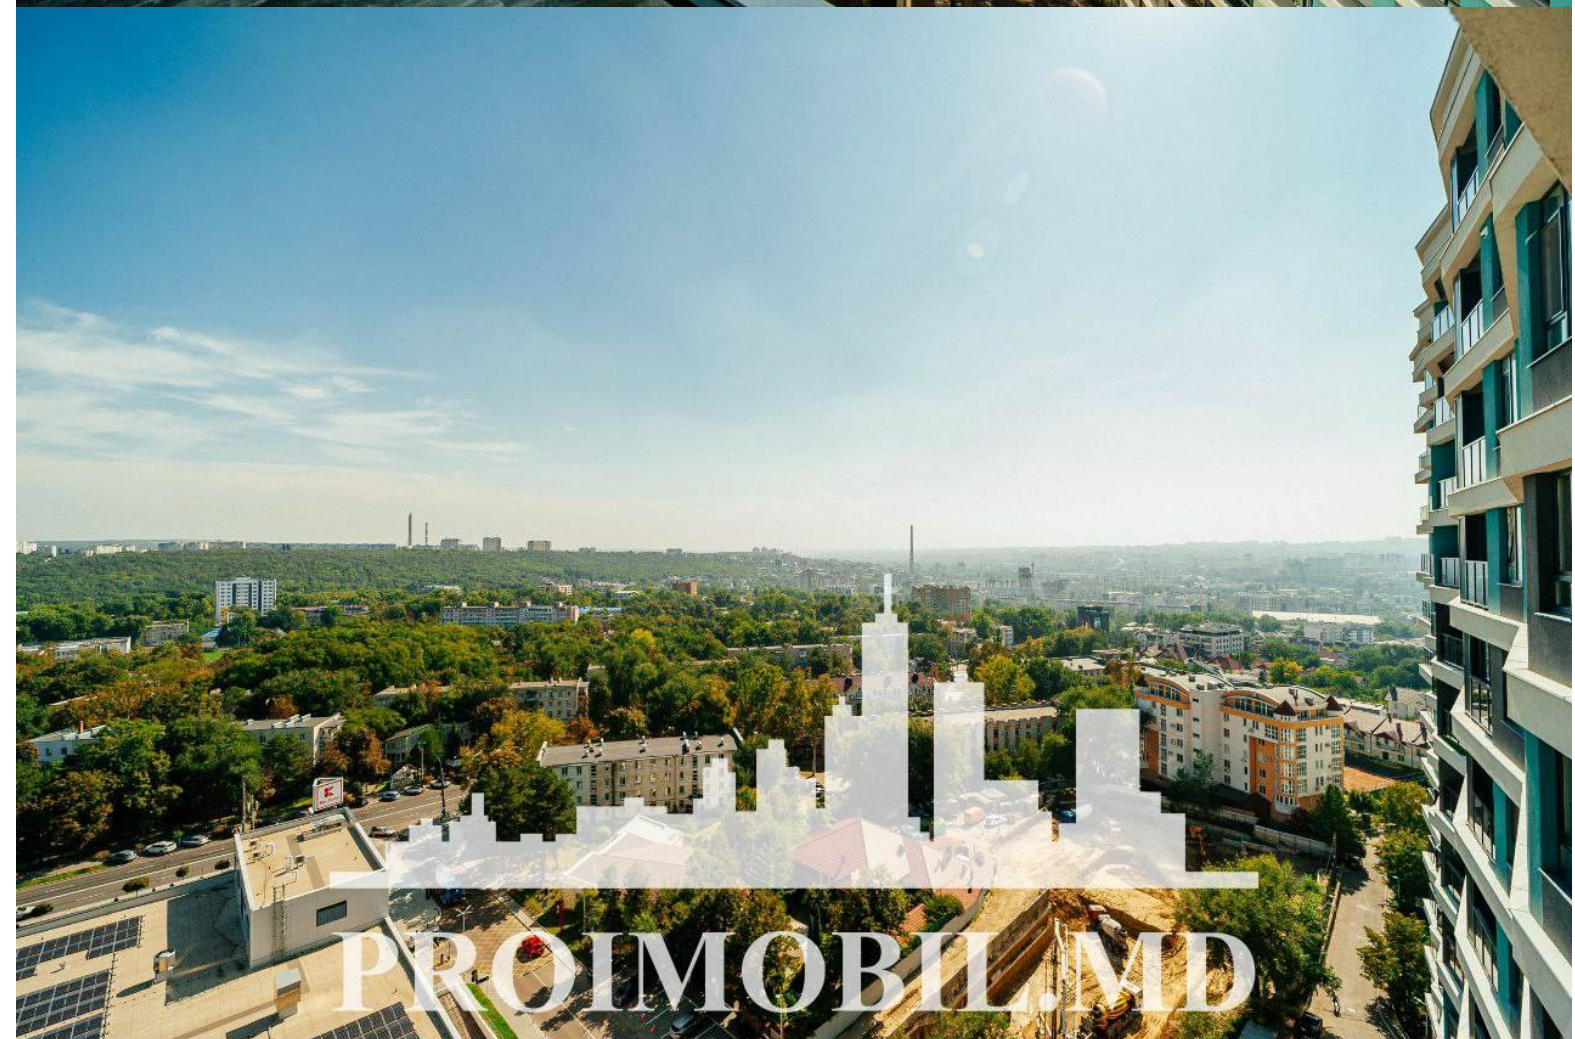

PROIMOBIL.MD