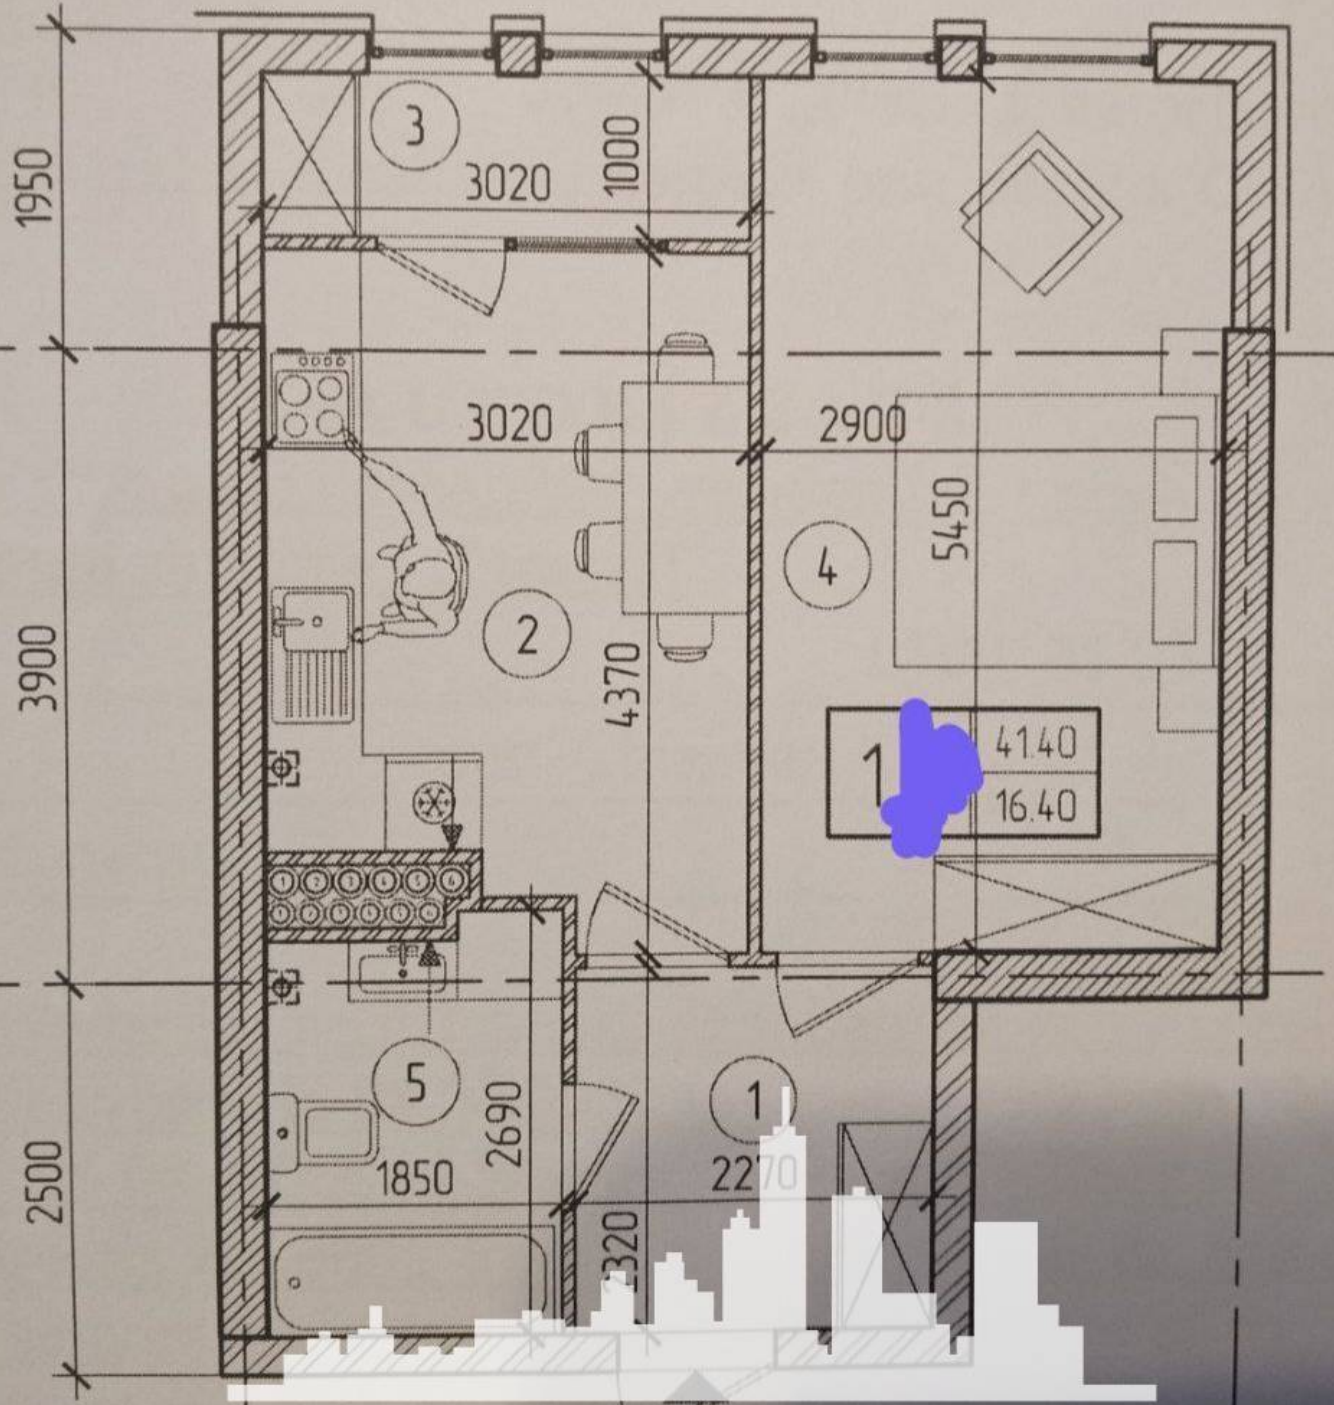

PROIMOBIL.MD