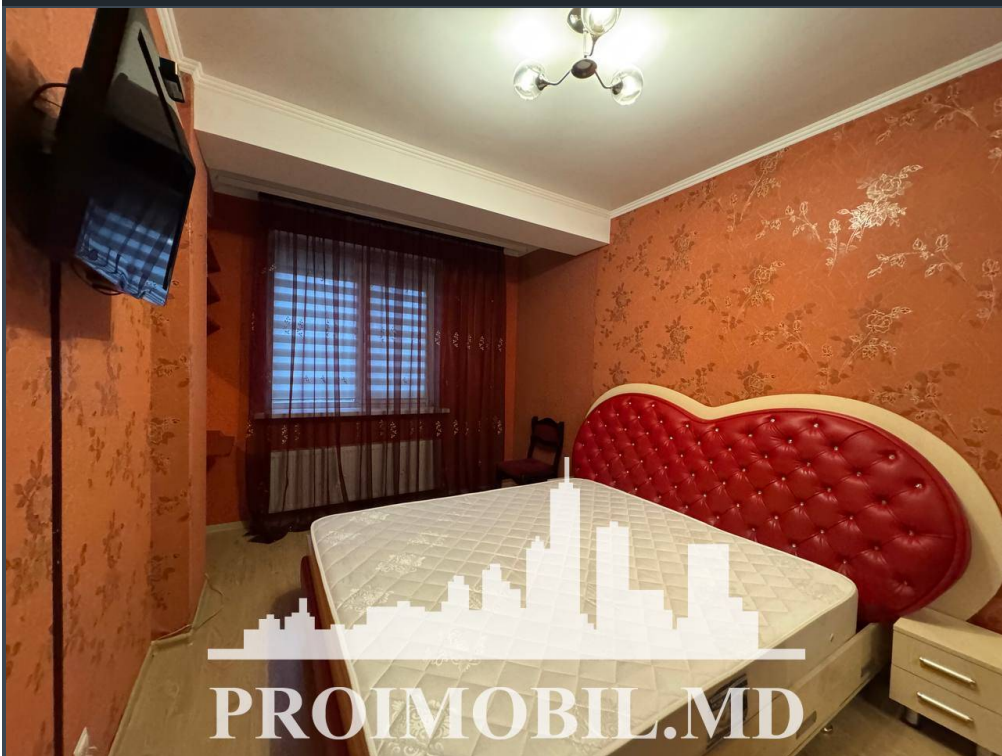

Chișinău, Botanica - 500€

Suprafața totală - 60 m²
Tip ofertă - Chirie
Camere - 2
Starea - Reparație euro
Grup sanitar - 1
Tip construcție - Nouă
Etaj - 2
Etaje - 12
Dormitoare - 2
Înălțimea tavanului - 0.00
Planul clădirii - IND (individual)
Loc de parcare - Deschisă

Spre chirie se oferă apartament în **sect. Botanica, str. Trandafirilor**.

Suprafața totală de **60 mp, etajul 2 din 12**.

Compartimentat în: 2 dormitoare, bucătărie, bloc sanitar, antreu.

Dotări și finisaje:

- Geamuri termopan;
- Euroreparație;
- Mobilă/tehnică;
- Încălzire autonomă;
- Toate comunicațiile.

Curte amenajată cu teren de joacă pentru copii. Zonă cu infrastructură dezvoltată, acces facil către transportul public.

În apropiere: stația de transport public, cefenele, grădiniță, magazine, restaurante, școală, farmacii, bănci, frizerii, market etc. (d.f.)

Pentru prezentare și alte detalii vizitați www.proimobil.md sau ne contactați!

- Gata pentru intrarea
- Mobilat
- Cu electrocasnice
- Încălzire autonomă
- Geamuri
- Ușă blindată
- Interfon
- Lift
- Zona de parcare
- Grădiniță
- Piață alimentară
- Spital/clinică
- Teren de joacă
- Școală
- Supermarket