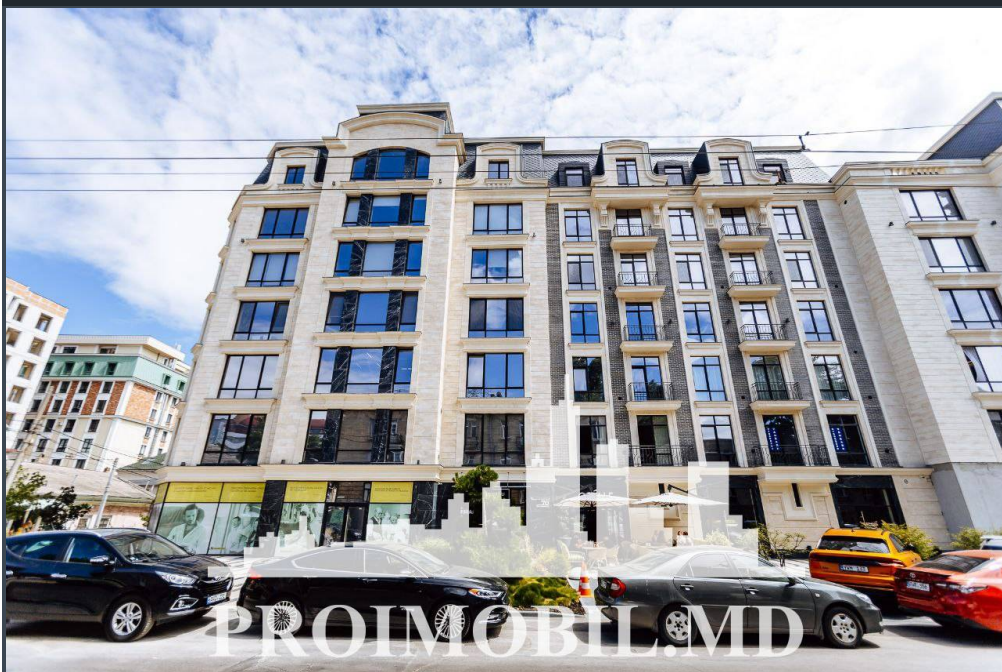

Chișinău, Centru - 1400€

Suprafața totală - 72 m²

Tip ofertă - Chirie

Camere - 2

Starea - Reparație euro

Grup sanitar - 1

Tip construcție - Nouă

Tip - Oficii

Etaj - 2

Se oferă spre chirie **spațiu comercial**, amplasat în **sect. Centru, str. Mihai Eminescu**. Suprafața este de **72 mp**.

Compartimentare: cabinete, bloc sanitar, balcon, recepție.

Perfect pentru oficiu, studiou foto, salon servicii estetice, birou notarial și altele.