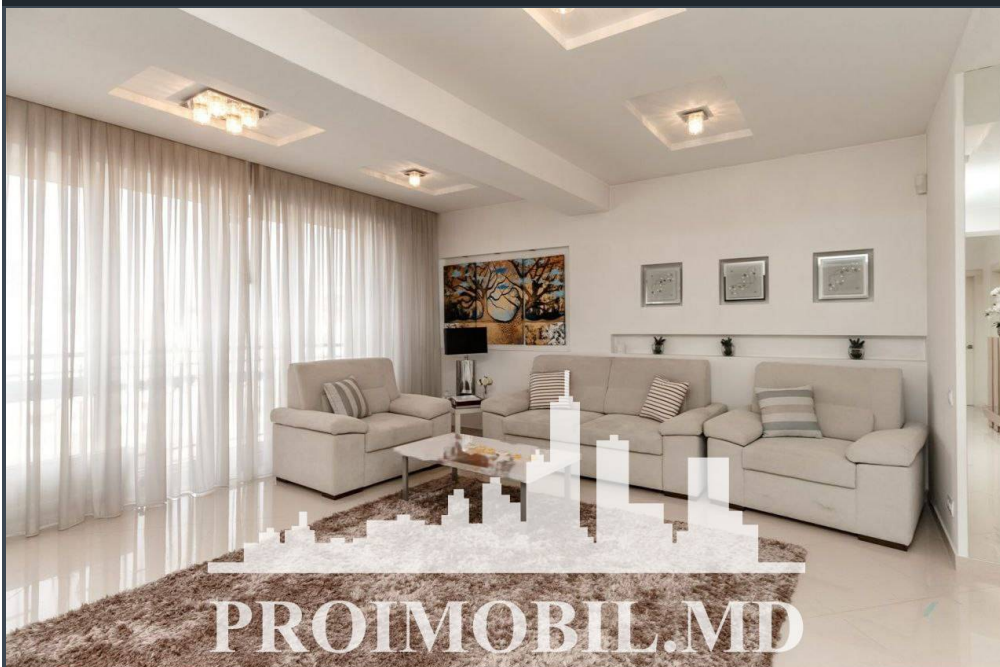

Chișinău, Centru - 800€

Suprafața totală - 100 m²
Tip ofertă - Chirie
Camere - 2
Starea - Reparație euro
Grup sanitar - 2
Tip construcție - Nouă
Etaj - 10
Etaje - 12
Balcon - 1
Dormitoare - 2
Înălțimea tavanului - 0.00
Planul clădirii - IND (individual)
Loc de parcare - Deschisă

Spre chirie acest apartament, **sect. Centru, str. Ismail**, cu suprafața totală de **100 mp, et. 10 din 12**.

Compartimentat în: 2 dormitoare, living, bucătărie, 2 blocuri sanitare, balcon, antreu.

Dotări și finisaje: