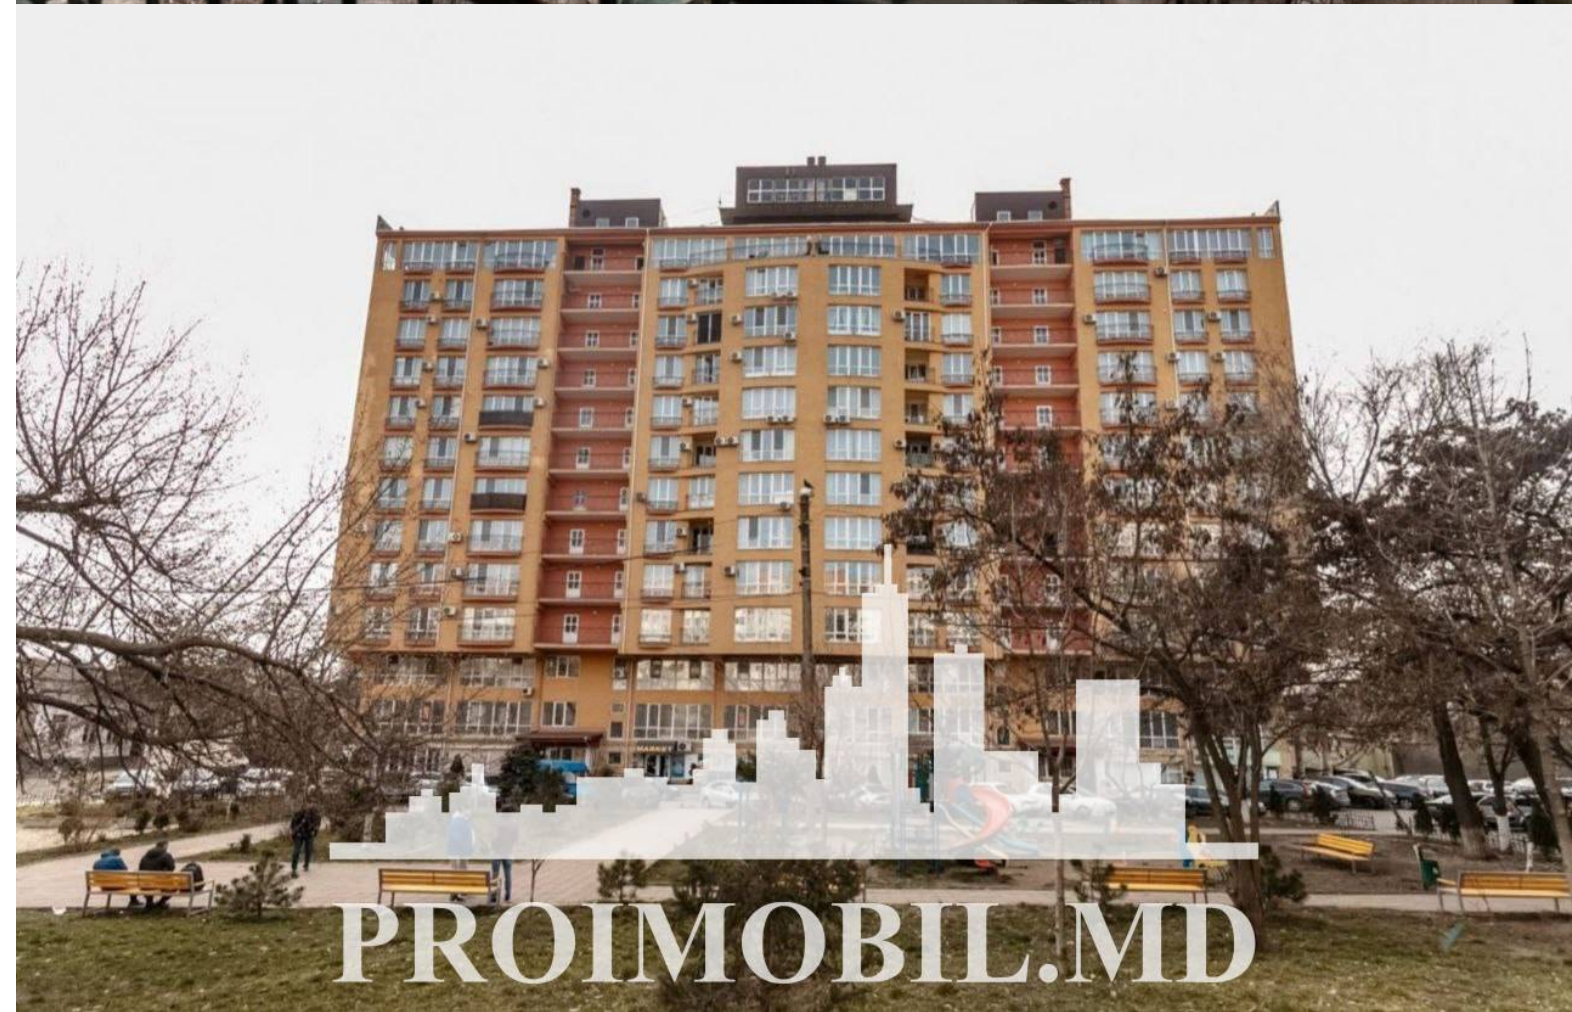

PROIMOBIL.MD