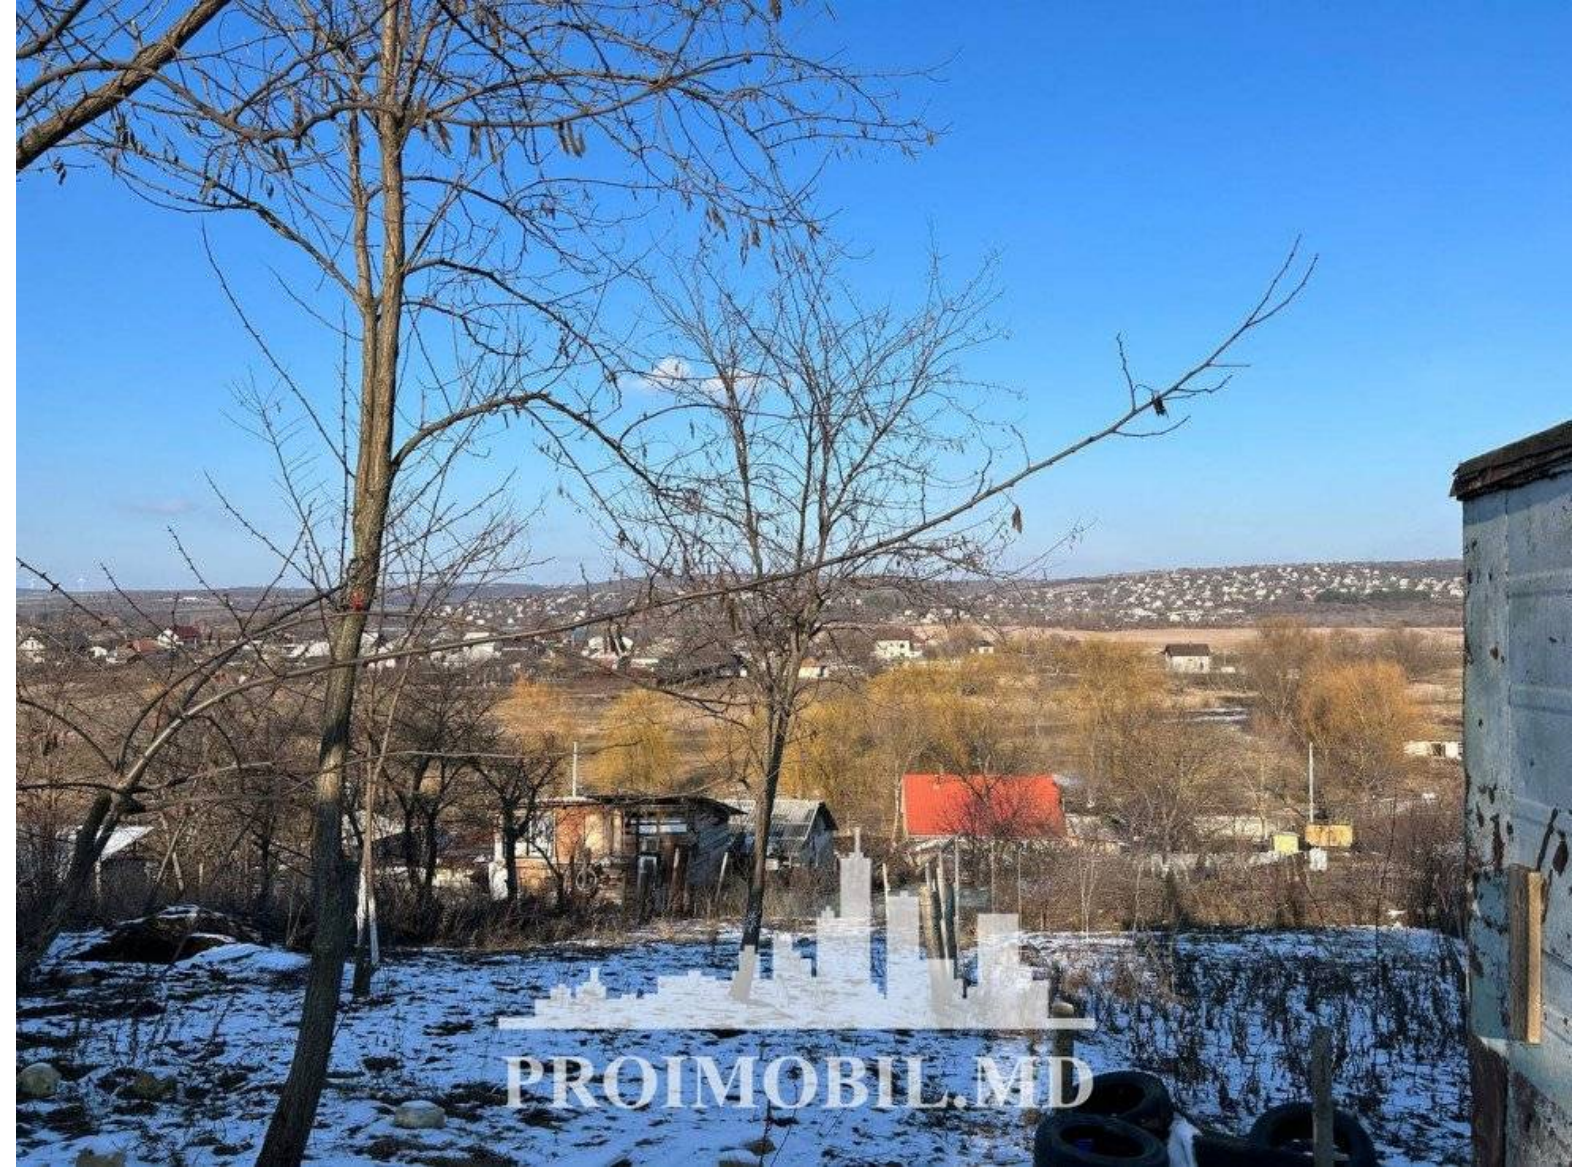

PROIMOBIL.MD