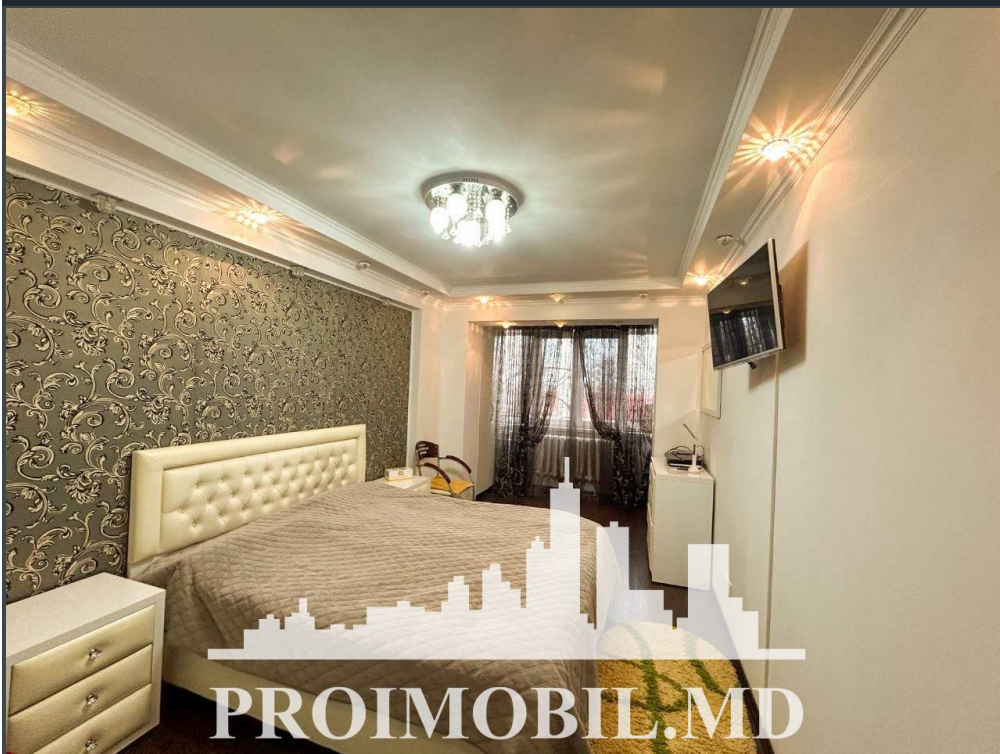

Chișinău, Botanica - 600€

Suprafața totală - 70 m²
Tip ofertă - Chirie
Camere - 3
Starea - Reparație euro
Grup sanitar - 1
Tip construcție - Veche
Etaj - 3
Etaje - 7
Dormitoare - 2
Înălțimea tavanului - 0.00
Planul clădirii - IND (individual)
Loc de parcare - Deschisă

Spre chirie se oferă apartament în bloc nou, **sect. Botanica, str. Dacia.**

Suprafața totală de **70 mp**, etajul 3 din 7.

Compartimentat în: 2 dormitoare, living, bucătărie, bloc sanitar, antreu.

Dotări și finisaje:

- Euroreparație
- Mobilă/tehnică
- Geamuri termopan
- Design individual
- Toate comunicațiile

Curte amenajată cu teren de joacă pentru copii. Zonă cu infrastructură dezvoltată, acces facil către transportul public.

În apropiere: stația de transport public, cefenele, grădiniță, magazine, restaurante, școală, farmacii, bănci, frizerii, market etc. (M.C.)

Pentru prezentare și alte detalii vizitați www.proimobil.md sau ne contactați!

- Gata pentru intrarea
- Mobilat
- Cu electrocasnice
- Geamuri
- Linie telefonică
- Cablu TV
- Lift
- Zona de parcare
- Grădiniță
- Piață alimentară
- Spital/clinică
- Teren de joacă
- Școală
- Supermarket