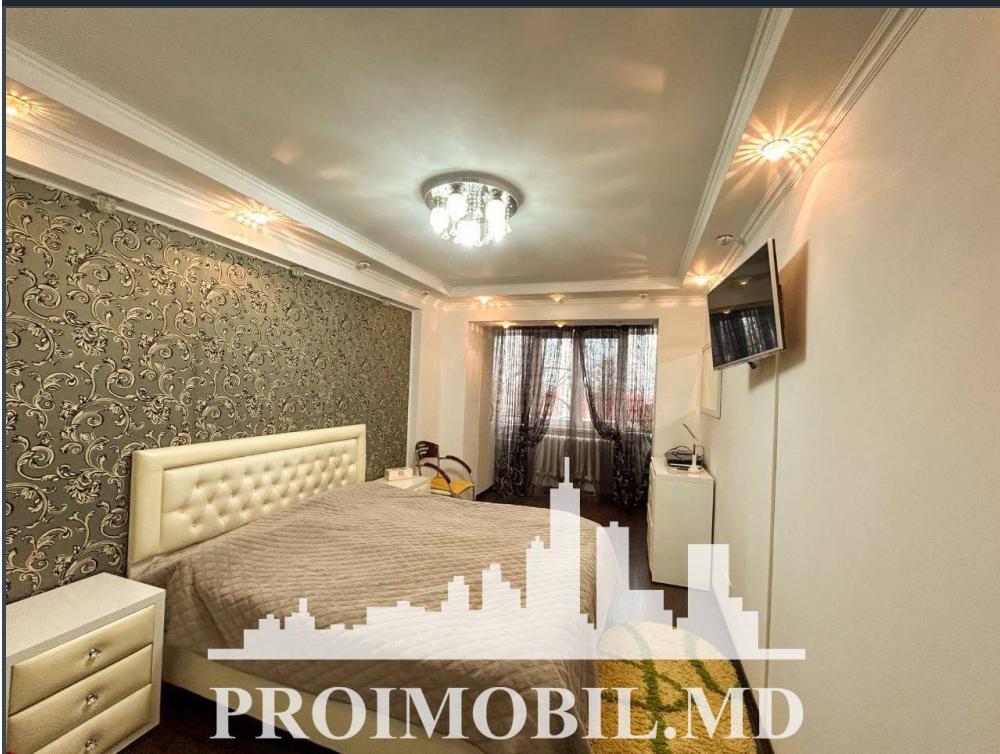

Chișinău, Botanica - 600€

Suprafața totală - 70 m²
Tip ofertă - Chirie
Camere - 3
Starea - Reparație euro
Grup sanitar - 1
Tip construcție - Veche
Etaj - 3
Etaje - 7
Dormitoare - 2
Înălțimea tavanului - 0.00
Planul clădirii - IND (individual)
Loc de parcare - Deschisă

Spre chirie se oferă apartament în bloc nou, **sect. Botanica, str. Dacia.**

Suprafața totală de **70 mp**, etajul 3 din 7.

Compartimentat în: 2 dormitoare, living, bucătărie, bloc sanitar, antreu.

Dotări și finisaje:

- Euroreparație
- Mobilă/tehnică
- Geamuri termopan
- Design individual
- Toate comunicațiile

Curte amenajată cu teren de joacă pentru copii. Zonă cu infrastructură dezvoltată, acces facil către transportul public.

În apropiere: stația de transport public, cefenele, grădiniță, magazine, restaurante, școală, farmacii, bănci, frizerii, market etc. (M.C.)

Pentru prezentare și alte detalii vizitați www.proimobil.md sau ne contactați!

- Gata pentru intrarea
- Mobilat
- Cu electrocasnice
- Geamuri
- Linie telefonică
- Cablu TV
- Lift
- Zona de parcare
- Grădiniță
- Piață alimentară
- Spital/clinică
- Teren de joaca
- Școală
- Supermarket