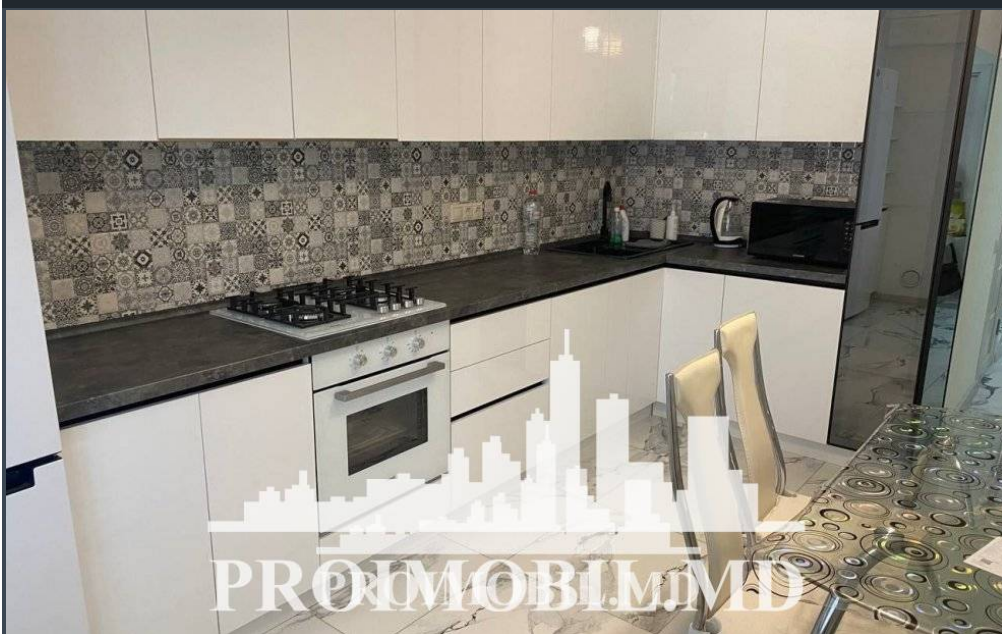

Chișinău, Telecentru - 750€

Suprafața totală - 67 m²
Tip ofertă - Chirie
Camere - 2
Starea - Reparație euro
Grup sanitar - 2
Tip construcție - Nouă
Etaj - 2
Etaje - 15
Dormitoare - 2
Loc de parcare - Deschisă

Vă propunem spre chirie apartament în bloc nou, sect. Telecentru, str. **Nicolae Testemițanu**. Suprafața totală de **67 mp**, et. 2 din 15. **Compartimentat:** 2 dormitoare, bucătărie, 2 blocuri sanitare, balcon.