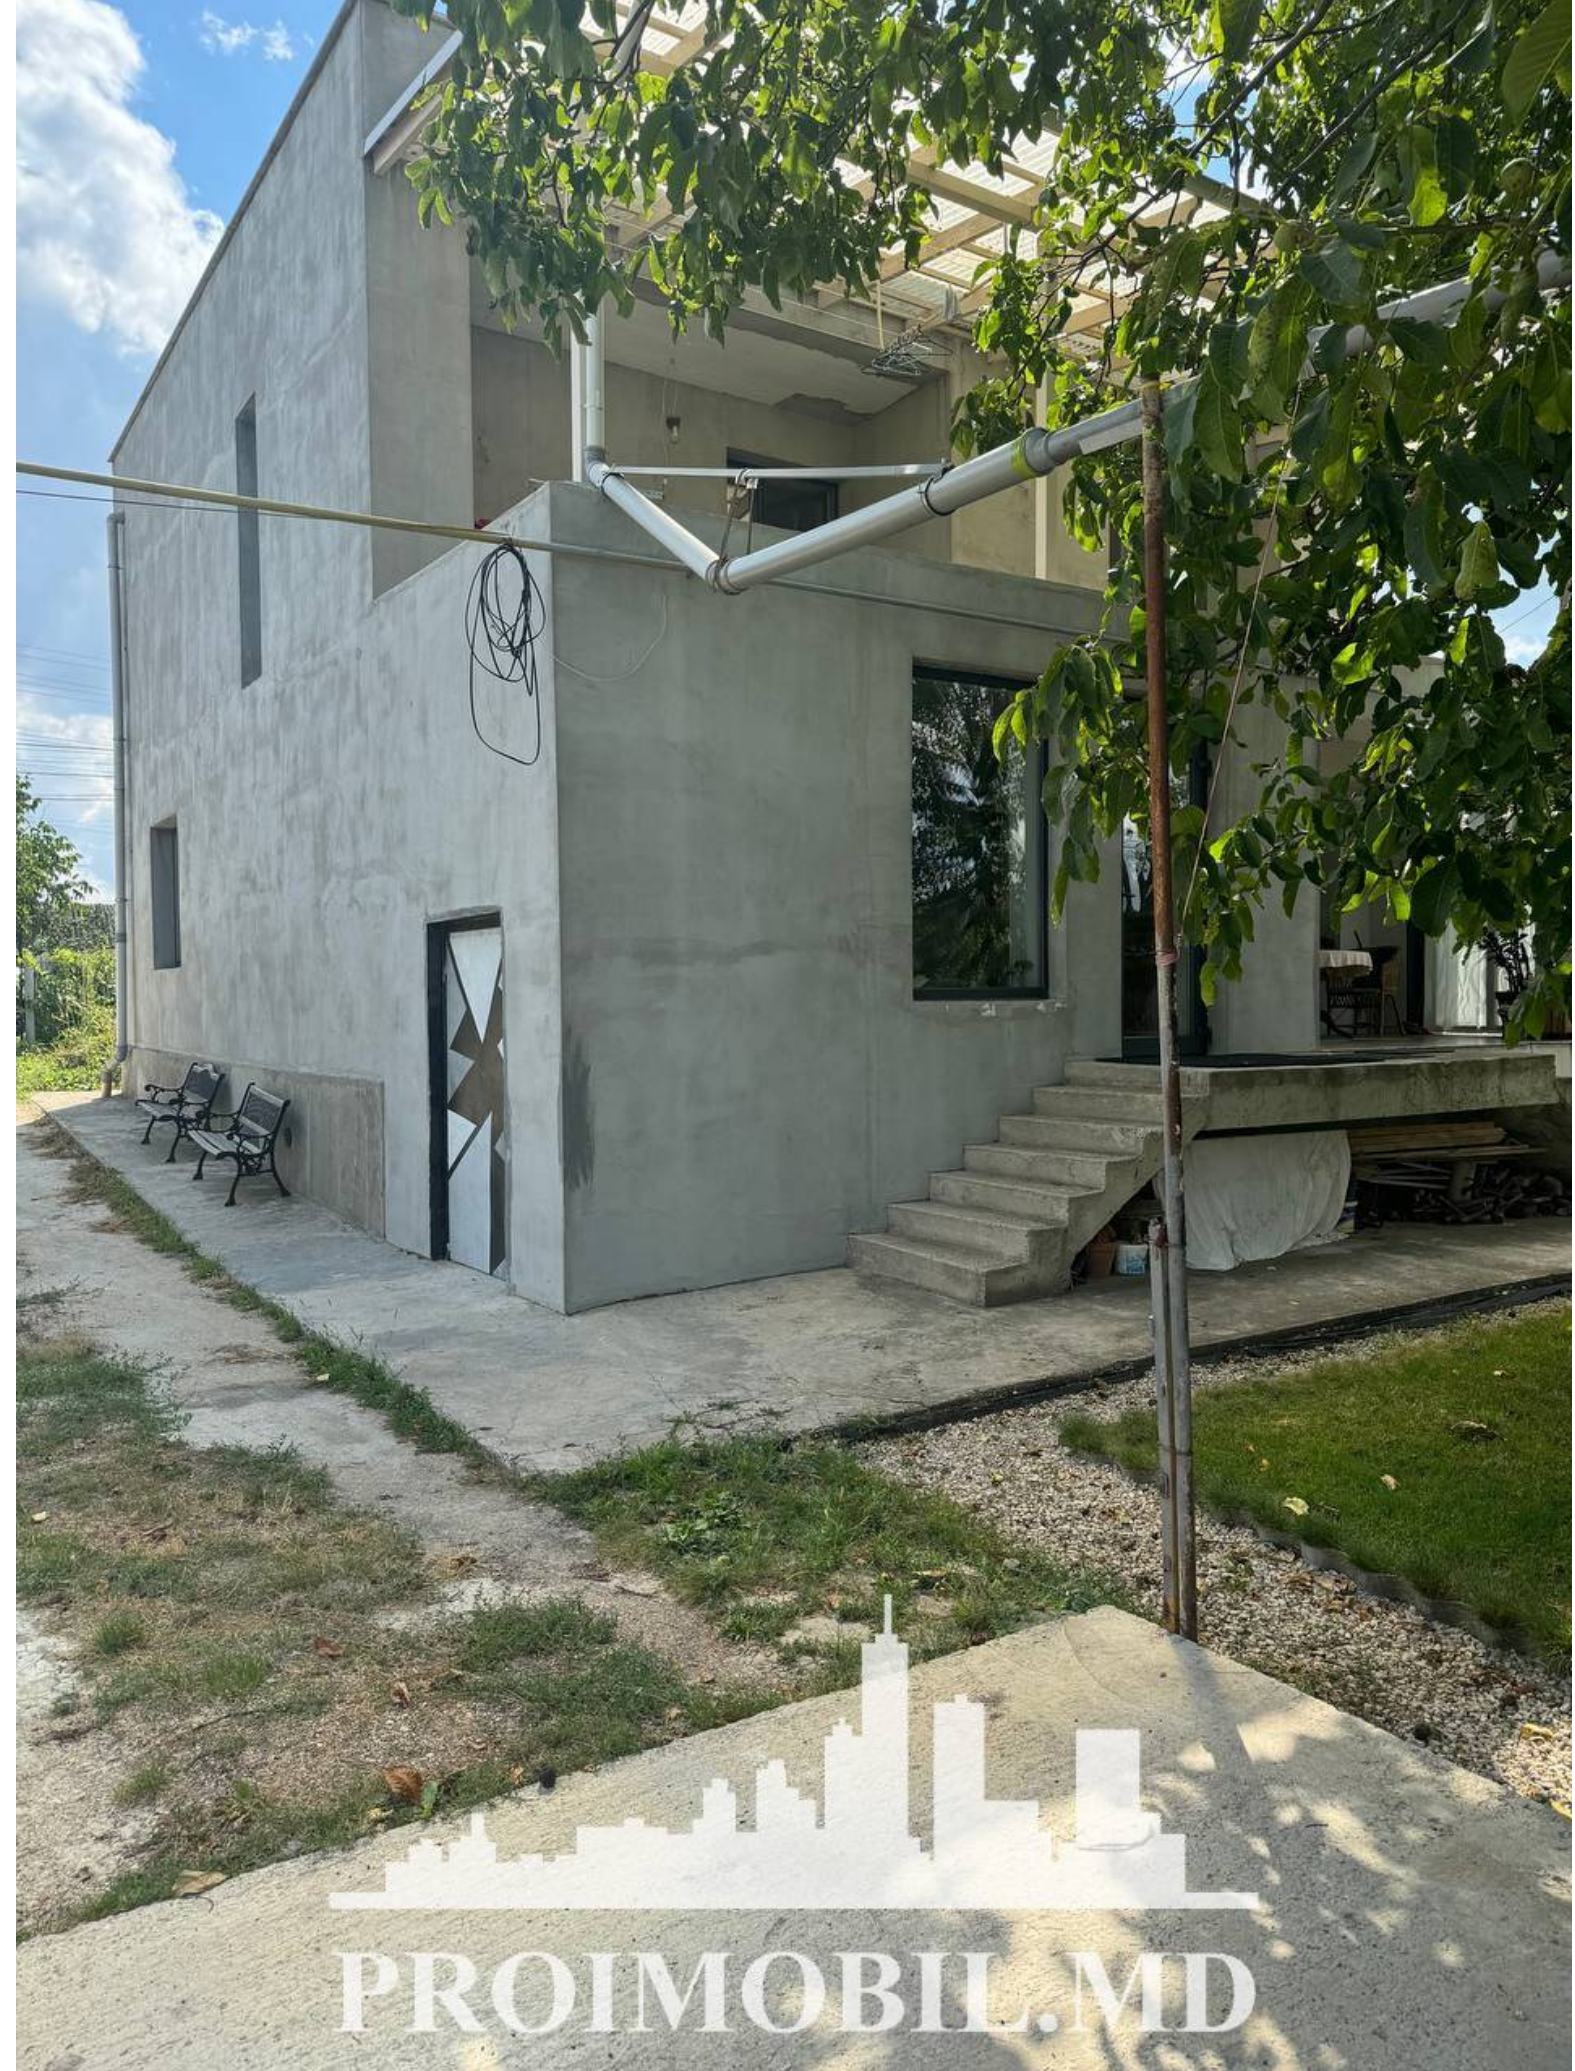

PROIMOBIL.MD