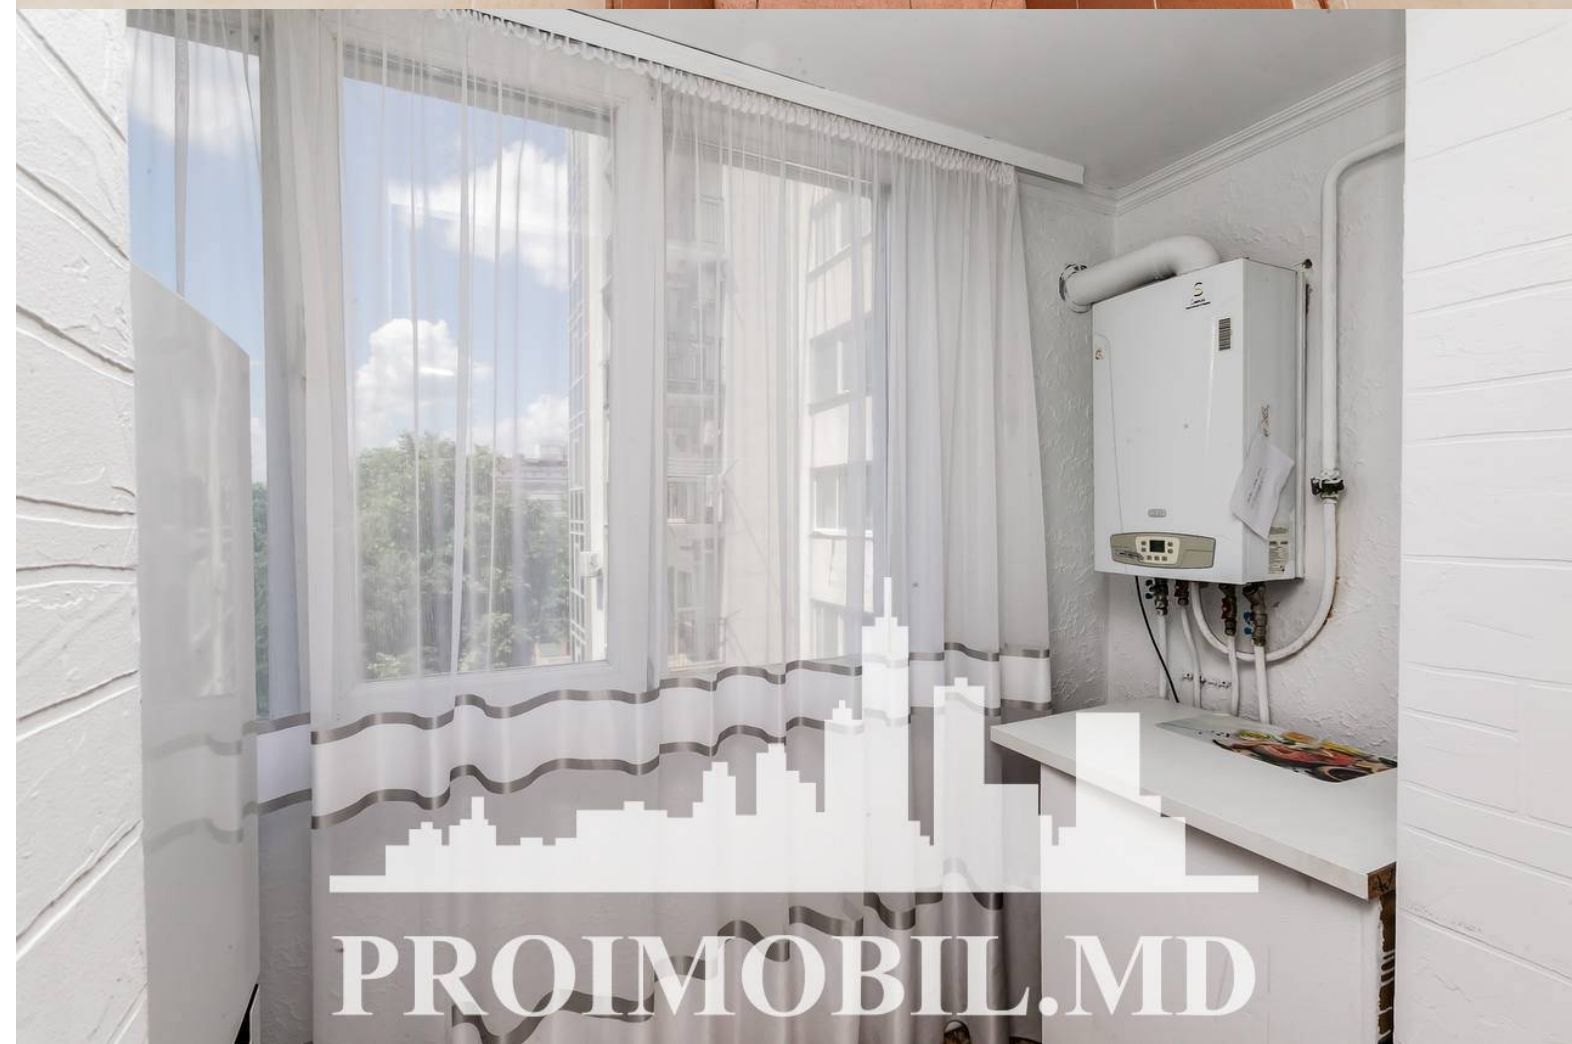

PROIMOBIL.MD