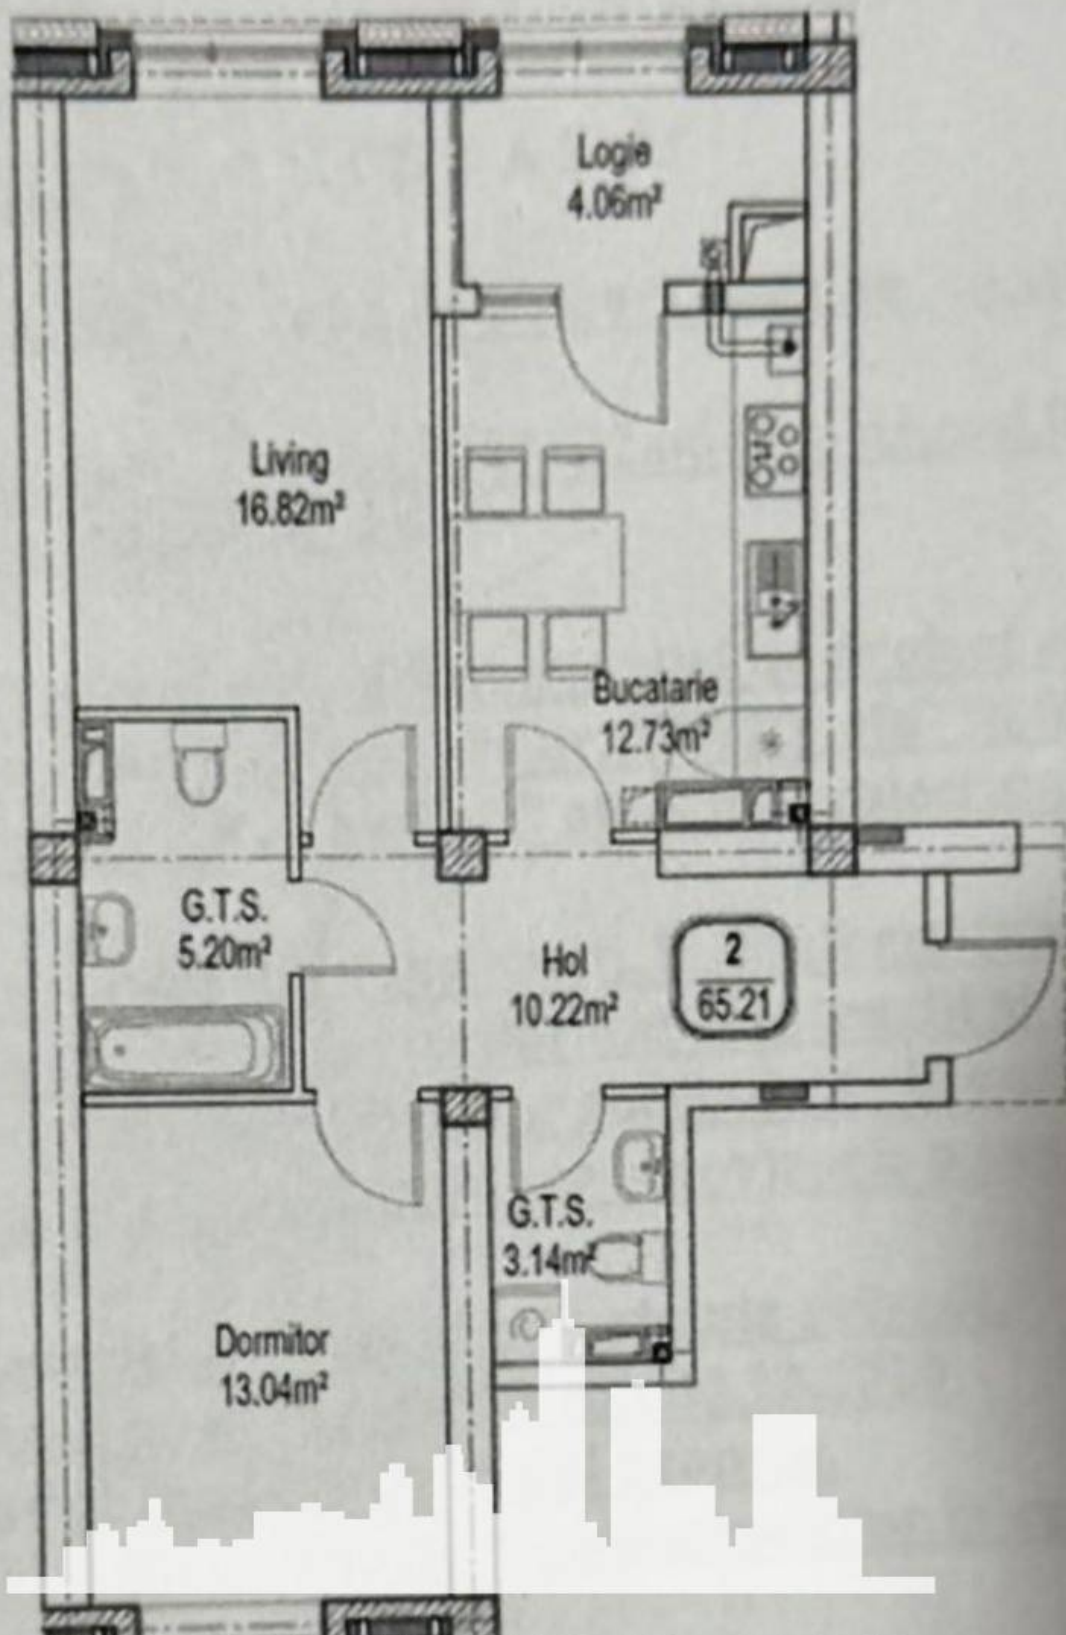

PROIMOBIL.MD