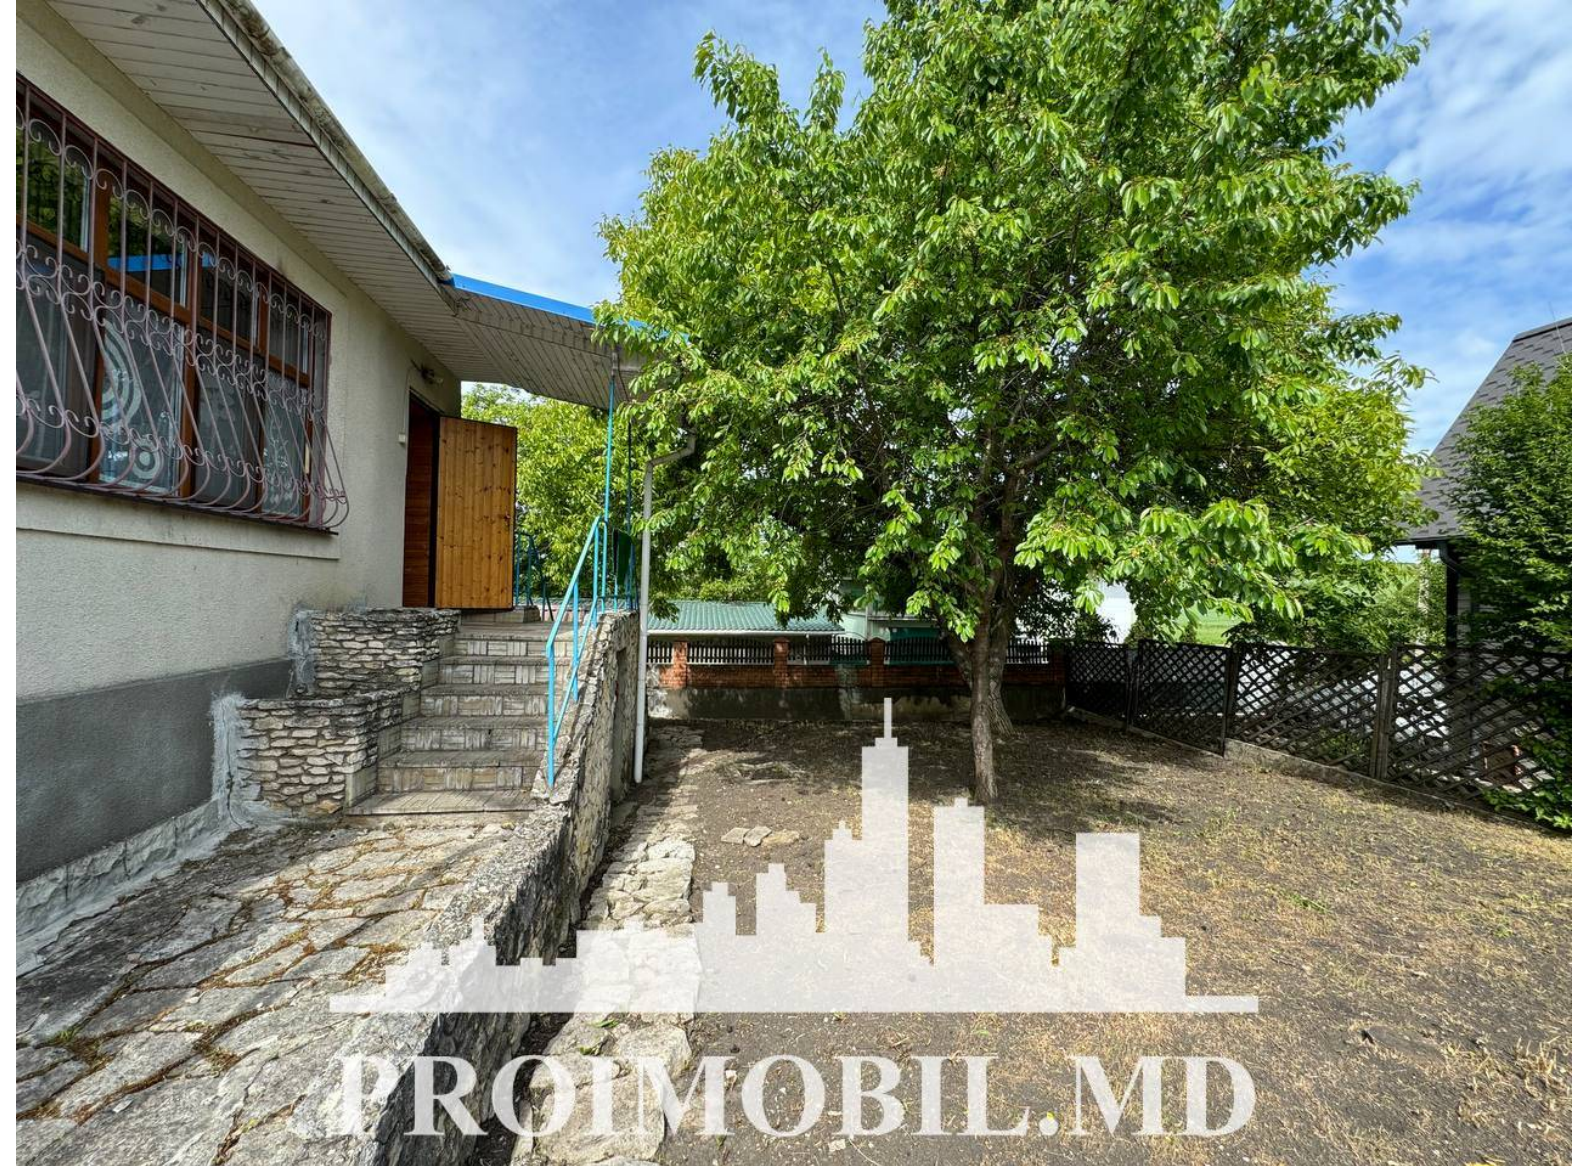

PROIMOBIL.MD