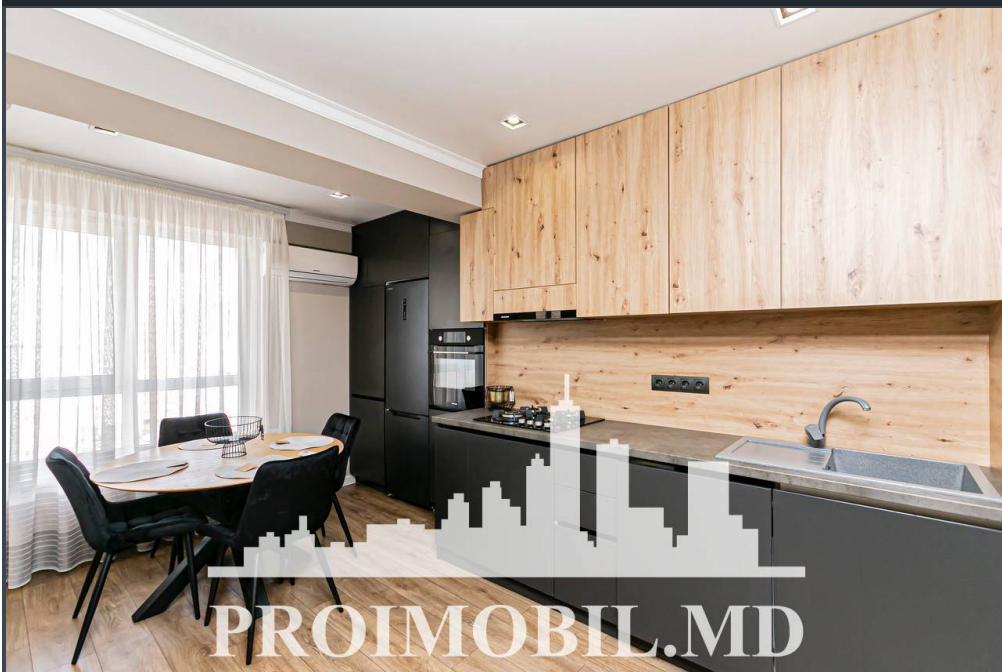

Chișinău, Centru - 850€

Suprafața totală - 75 m<sup>2</sup>  
Tip ofertă - Chirie  
Camere - 3  
Starea - Reparație euro  
Grup sanitar - 1  
Tip construcție - Nouă  
Etaj - 9  
Etaje - 11  
Balcon - 1  
Dormitoare - 2  
Înălțimea tavanului - 0.00  
Planul clădirii - IND (individual)  
Loc de parcare - Deschisă

Spre chirie se oferă apartament în **sect. Centru, str. Nicolae Testemițanu**. Suprafața totală de **75 mp, etajul 9 din 11**.  
**Compartimentat în:** 2 dormitoare, living, bucătărie, bloc sanitar, balcon, antreu.