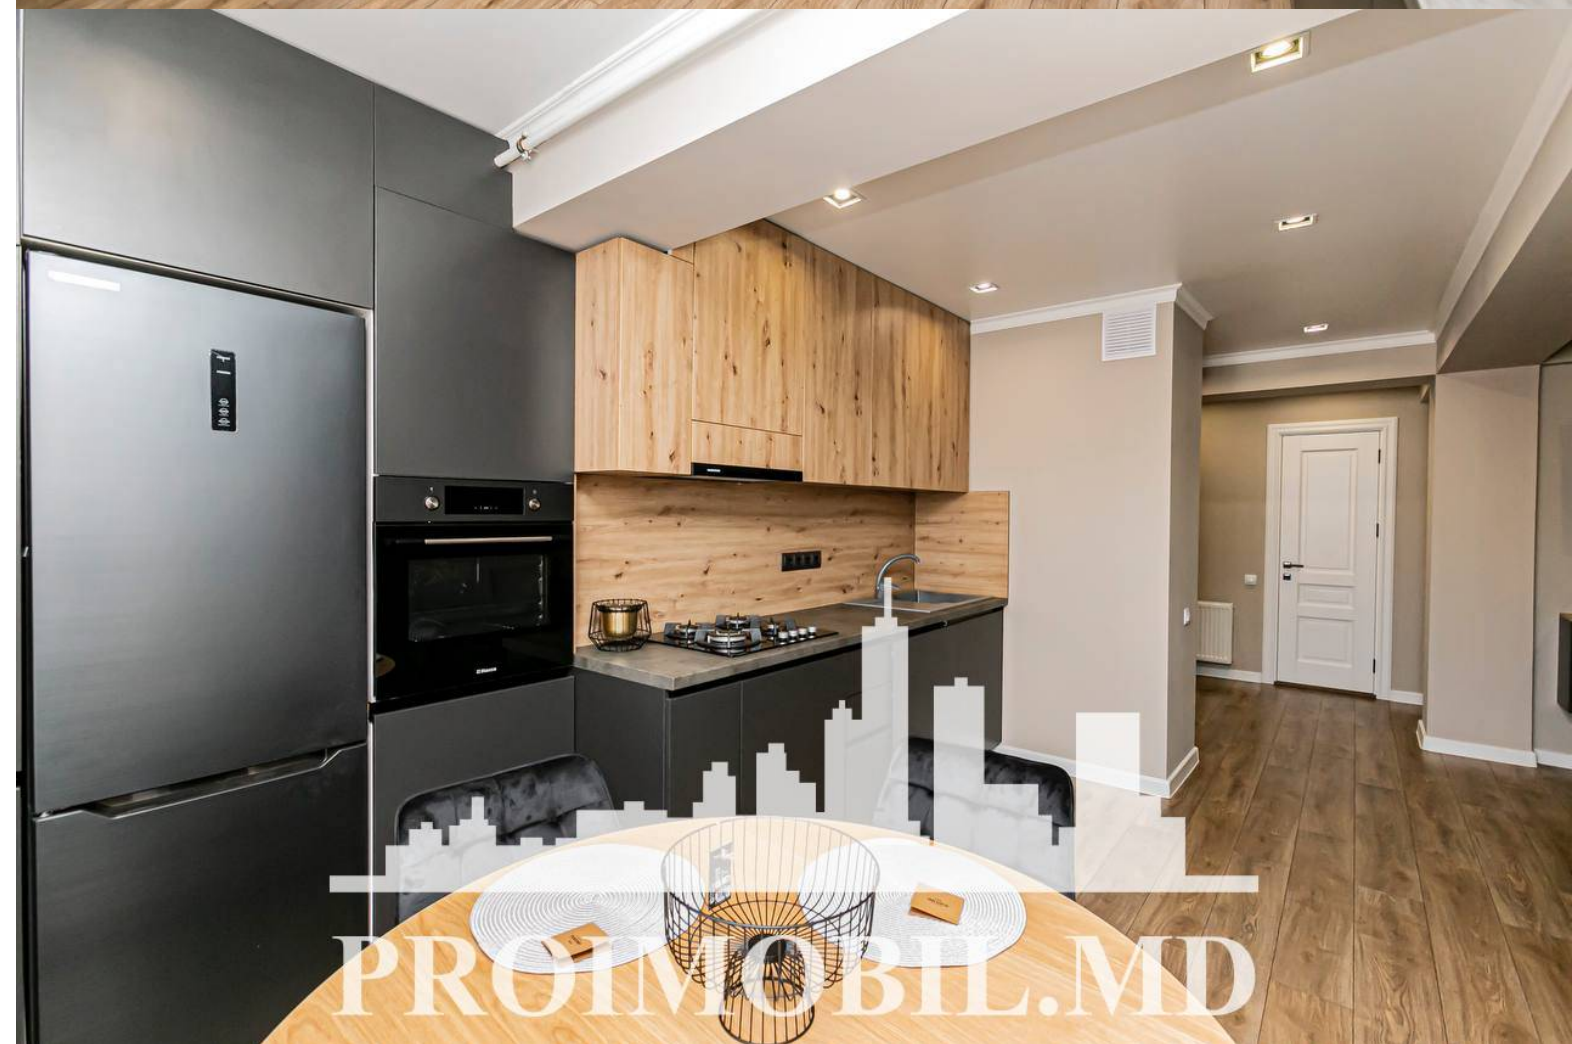

PROIMOBIL.MD