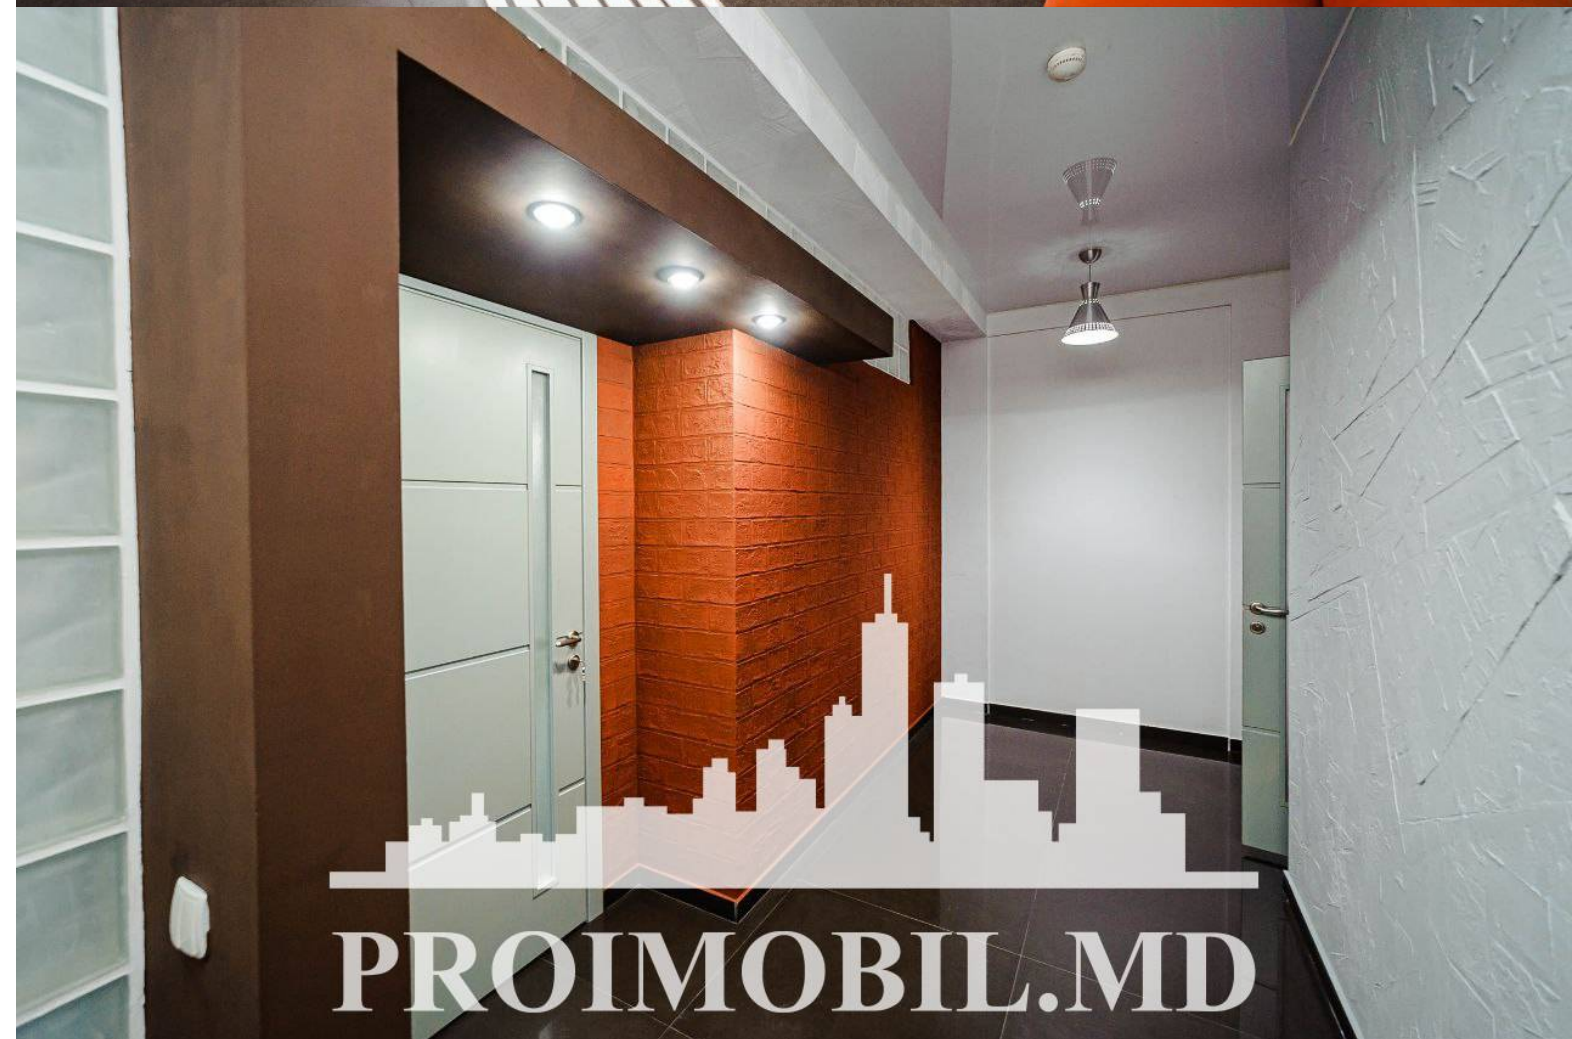

PROIMOBIL.MD