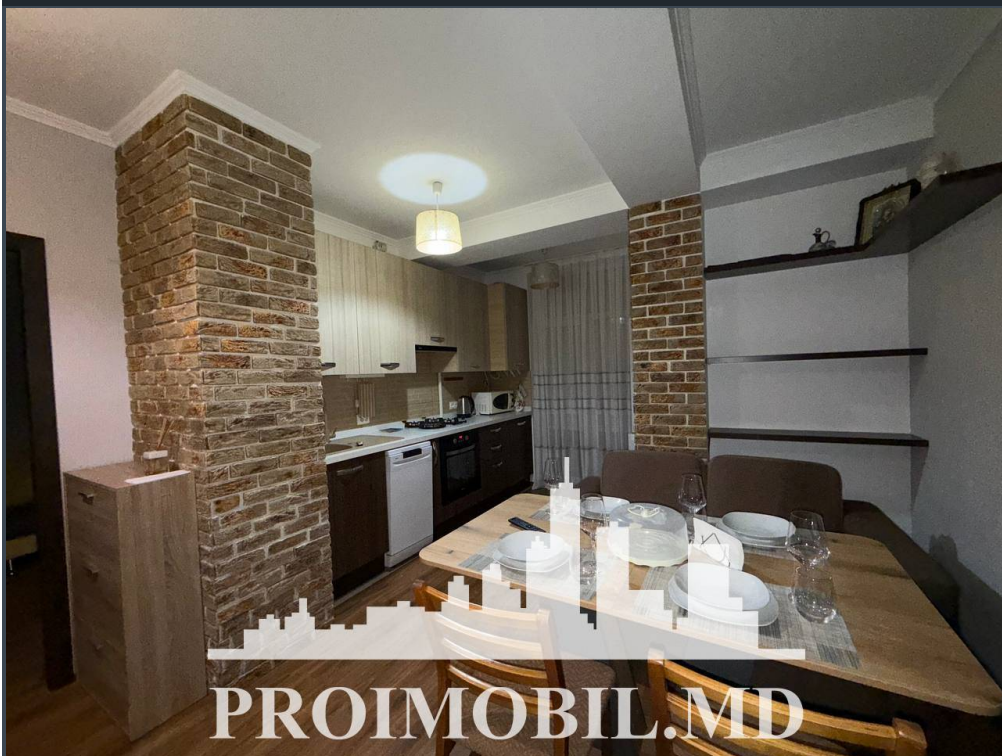

Chișinău, Centru - 600€

Suprafața totală - 60 m²
Tip ofertă - Chirie
Camere - 2
Starea - Reparație euro
Grup sanitar - 1
Tip construcție - Nouă
Etaj - 8
Etaje - 10
Dormitoare - 2
Planul clădirii - IND (individual)
Loc de parcare - Deschisă

Spre chirie se oferă apartament în **sect. Centru, str. Albișoara**. Suprafața totală de **60 mp**, etajul **8 din 10**.

Compartimentat în: 2 dormitoare, bucatărie, 1 bloc sanitar, antreu.

Dotări și finisaje: