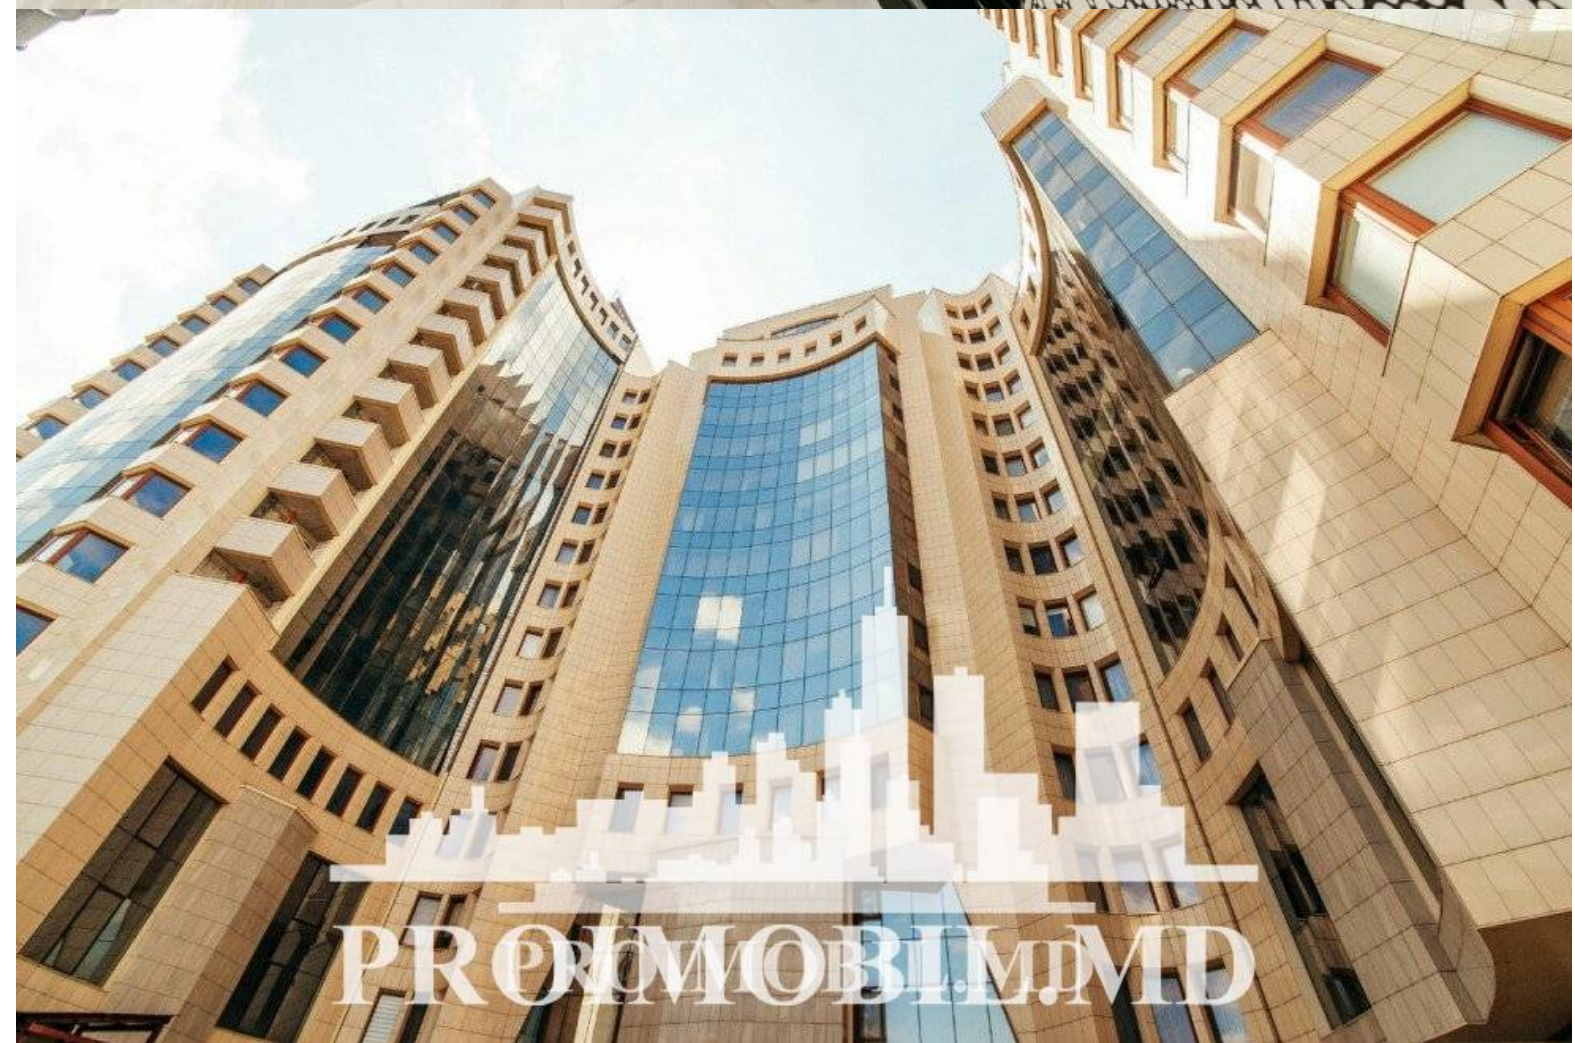

PROIMOBIL.MD