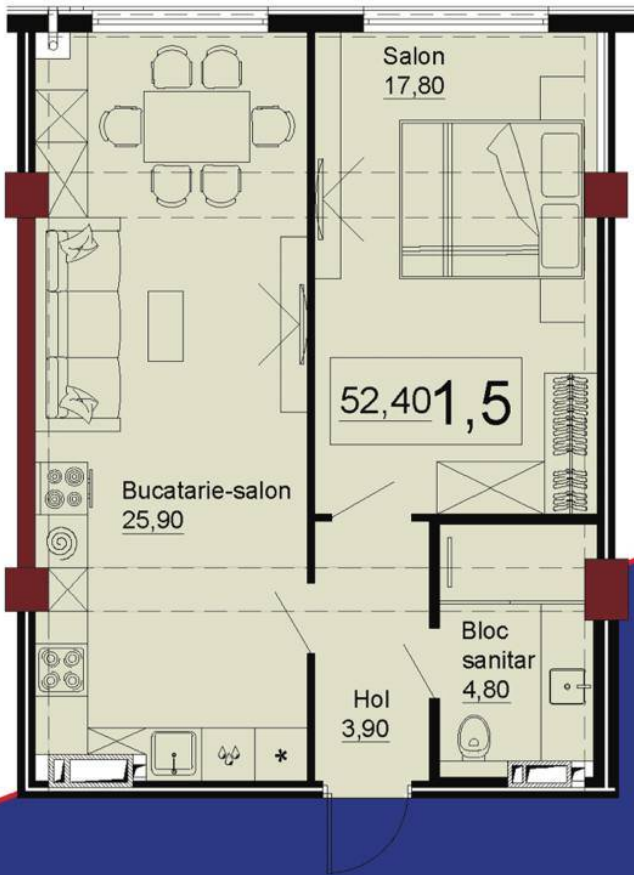

Chișinău, Telecentru - 50900€

Suprafața totală - 52 m<sup>2</sup>  
Tip ofertă - Vânzare  
Camere - 2  
Starea - Versiune albă  
Grup sanitar - 2  
Tip construcție - Nouă  
Etaj - 2  
Etaje - 14  
Dormitoare - 1  
Înălțimea tavanului - 0.00  
Planul clădirii - IND (individual)  
Loc de parcare - Deschisă

Vă propunem spre vânzare acest apartament cu **2 camere, sect. Telecentru, str. Ialoveni**, cu suprafața totală de **52 mp**.

**Compartimentat în:** 1 dormitor, living, bucătărie, 2 blocuri sanitare, hol.

## Bloc 2

- Dormitor
- Salon + Bucătărie
- Bloc sanitar
- Hol

Suprafața - 52.4 M<sup>2</sup>