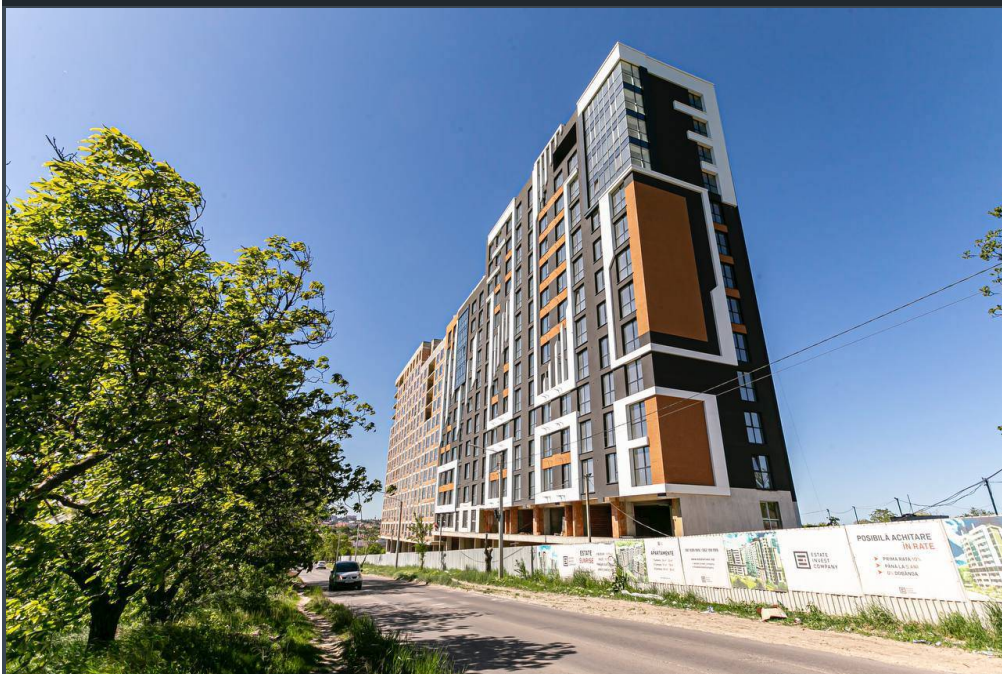

Chișinău, Telecentru - 50900€

Suprafața totală - 52 m<sup>2</sup>  
Tip ofertă - Vânzare  
Camere - 2  
Starea - Versiune albă  
Grup sanitar - 2  
Tip construcție - Nouă  
Etaj - 2  
Etaje - 14  
Dormitoare - 1  
Înălțimea tavanului - 0.00  
Planul clădirii - IND (individual)  
Loc de parcare - Deschisă

Vă propunem spre vânzare acest apartament cu **2 camere, sect. Telecentru, str. Ialoveni**, cu suprafața totală de **52 mp**.

**Compartimentat în:** 1 dormitor, living, bucătărie, 2 blocuri sanitare, hol.