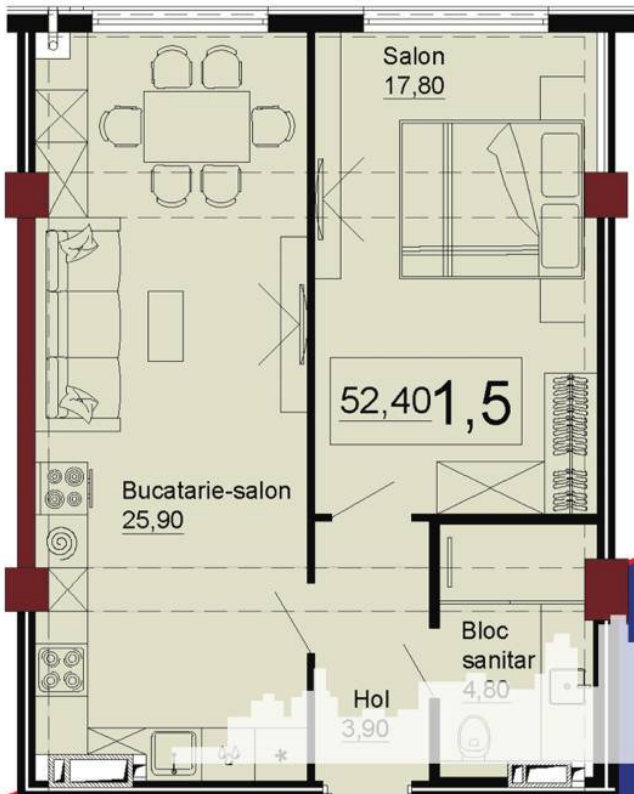

Chișinău, Telecentru - 54600€

Suprafața totală - 52 m²
Tip ofertă - Vânzare
Camere - 2
Starea - Versiune albă
Grup sanitar - 2
Tip construcție - Nouă
Etaj - 2
Etaje - 14
Dormitoare - 1
Înălțimea tavanului - 0.00
Planul clădirii - IND (individual)
Loc de parcare - Deschisă

Vă propunem spre vânzare acest apartament cu **2 camere, sect. Telecentru, str. Ialoveni**, cu suprafața totală de **52 mp**.

Compartimentat în: 1 dormitor, living, bucătărie, 2 blocuri sanitare, hol.

Dotări și finisaje:

Bloc 2

- Dormitor
- Salon + Bucătărie
- Bloc sanitar
- Hol

PROIMOBIL.MD

Suprafata - 52.4 M²