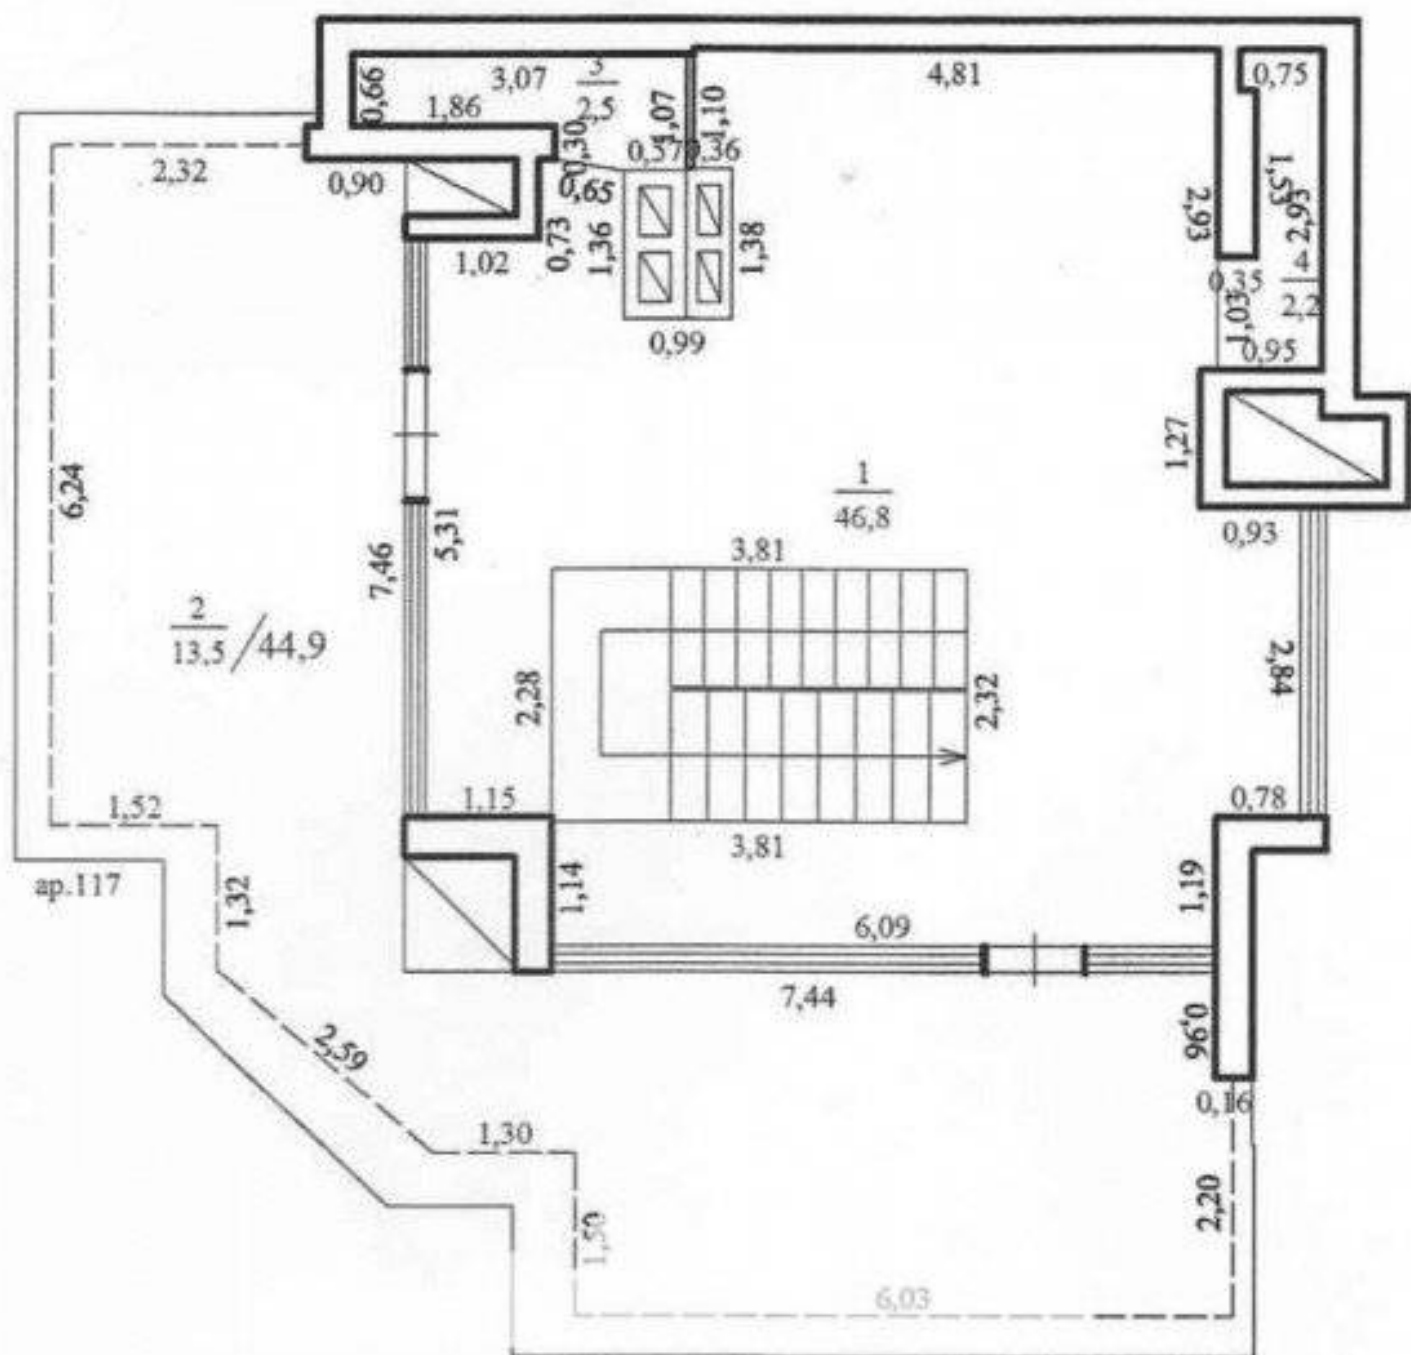

Nivelul:12 Etaj11