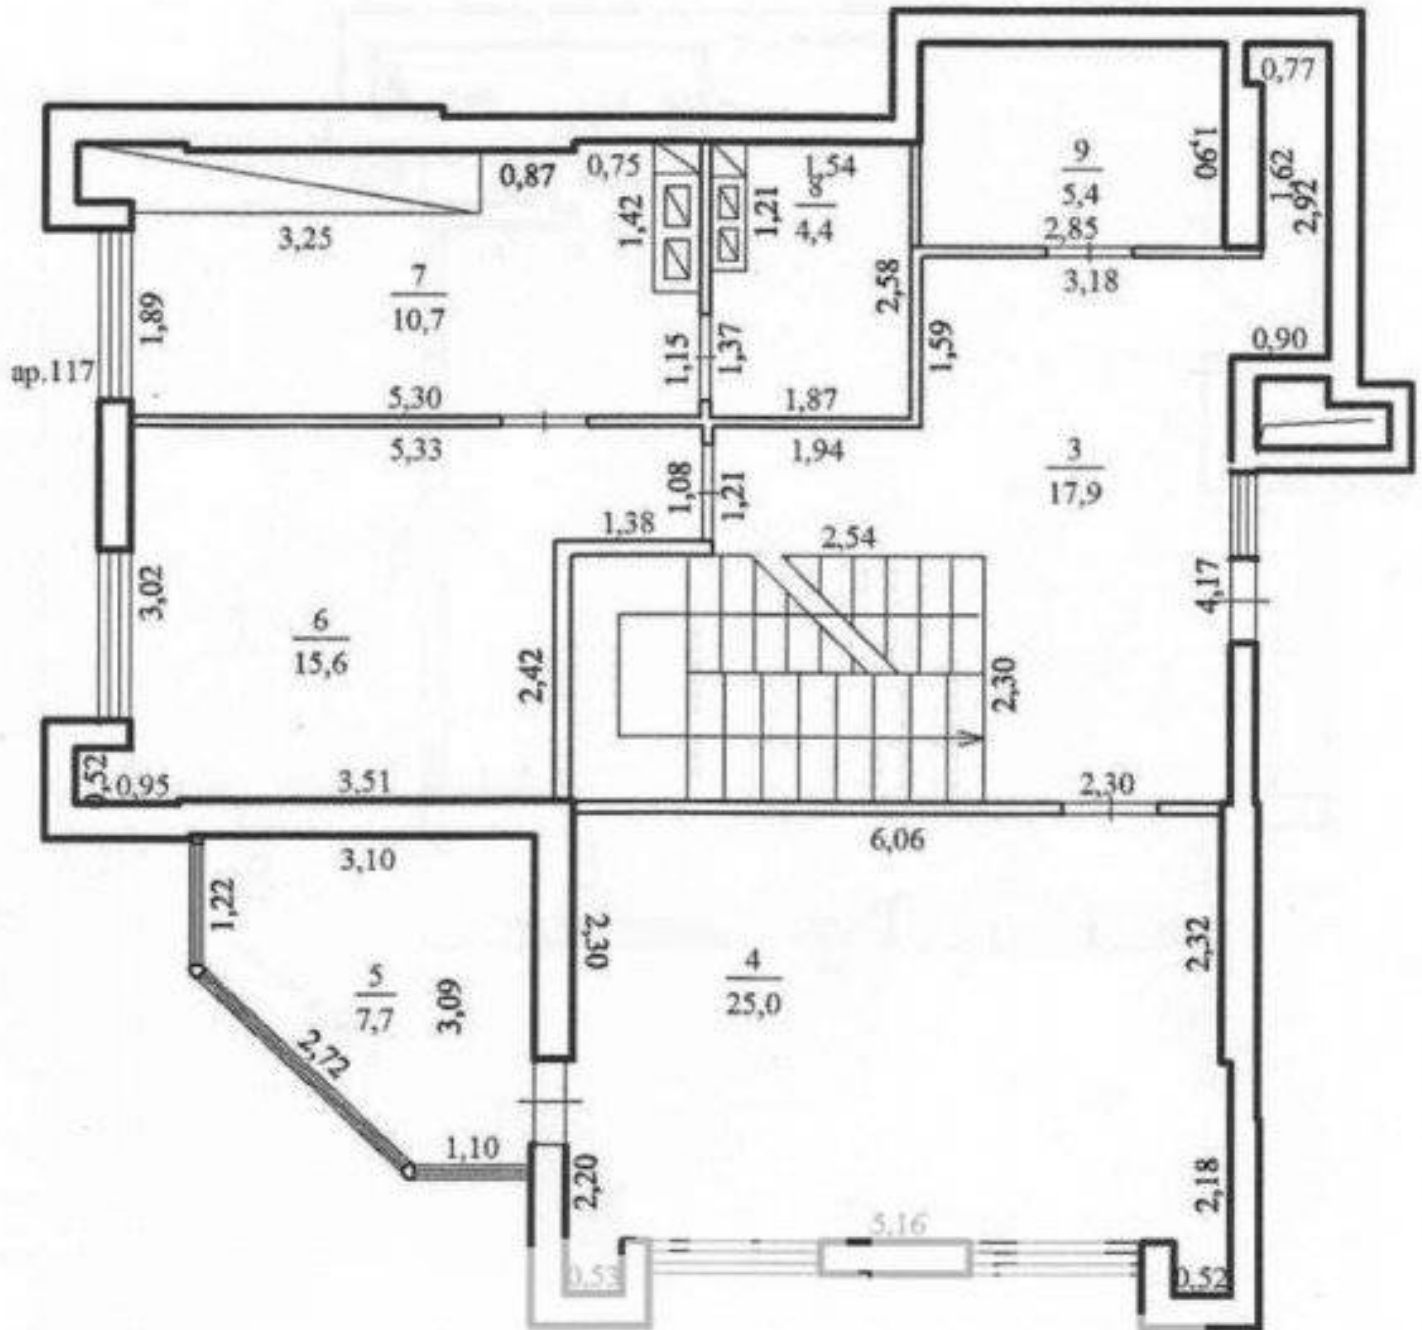

Nivelul:11 Etaj10