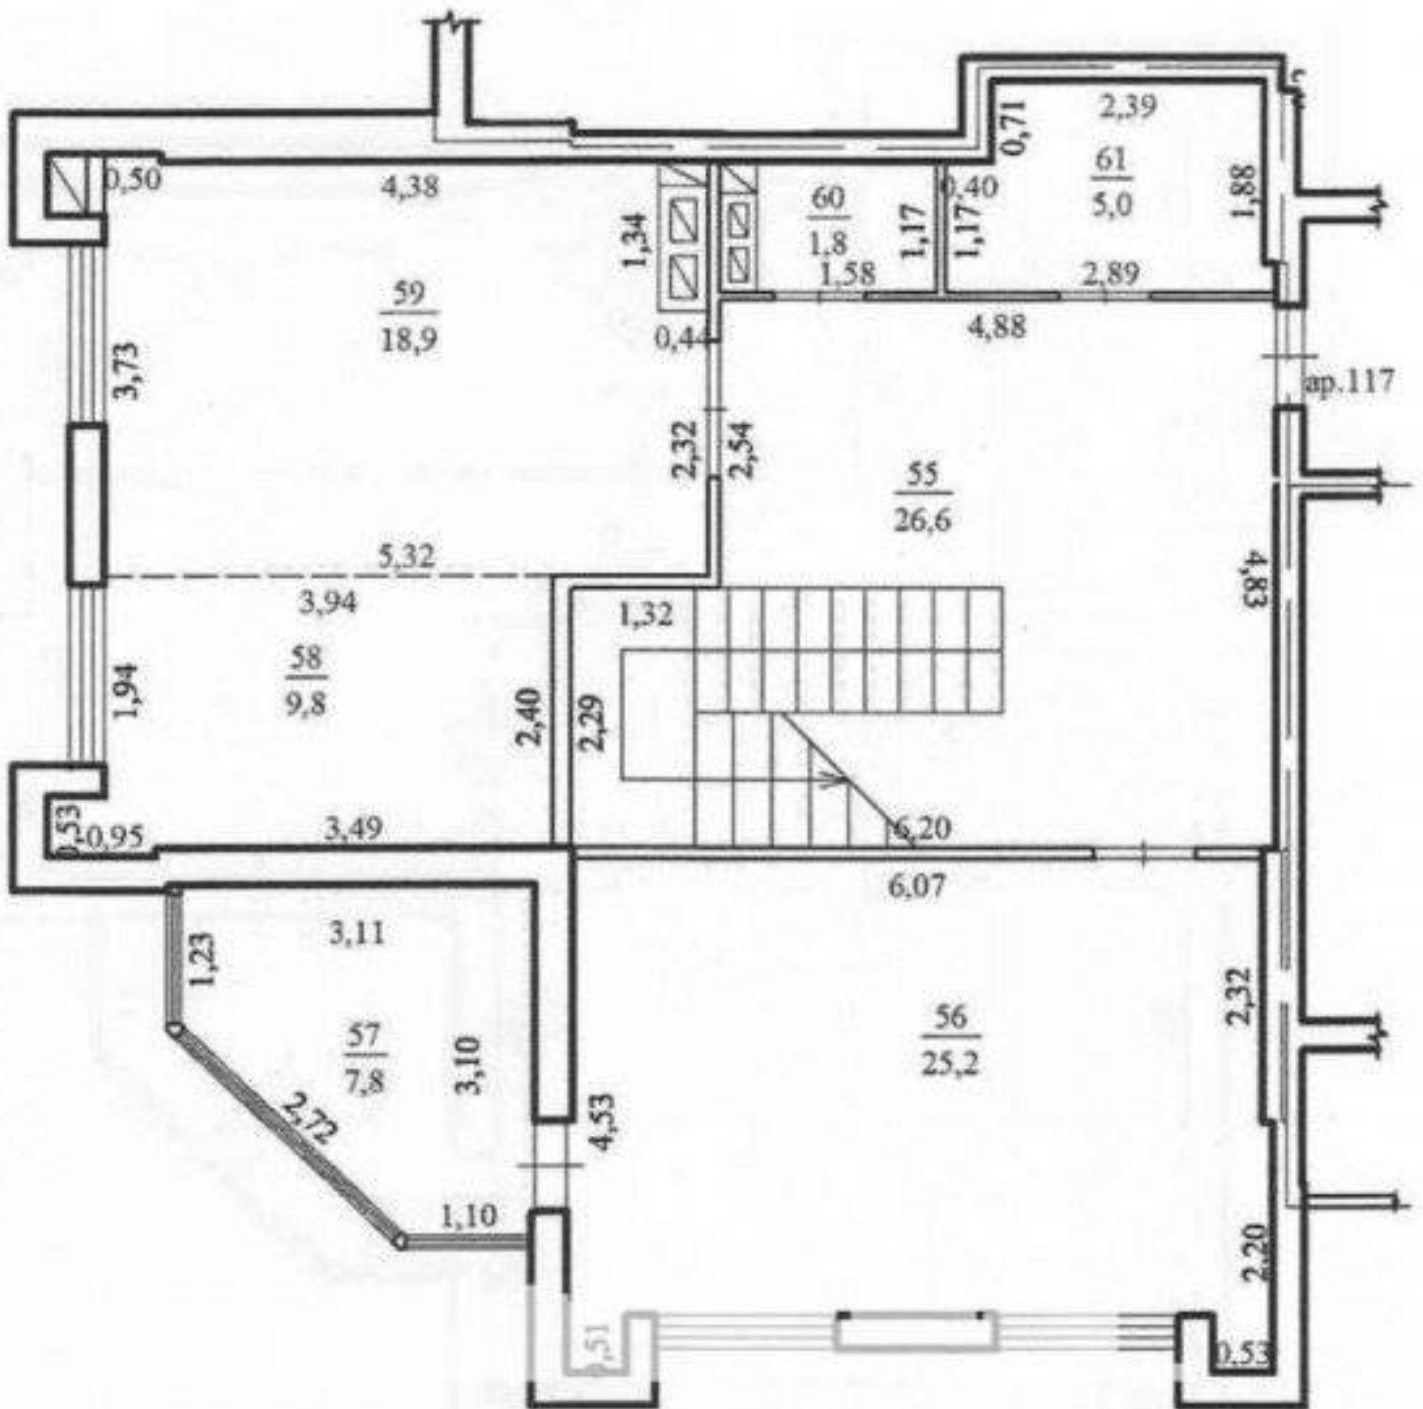

Nivelul:10 Etaj9