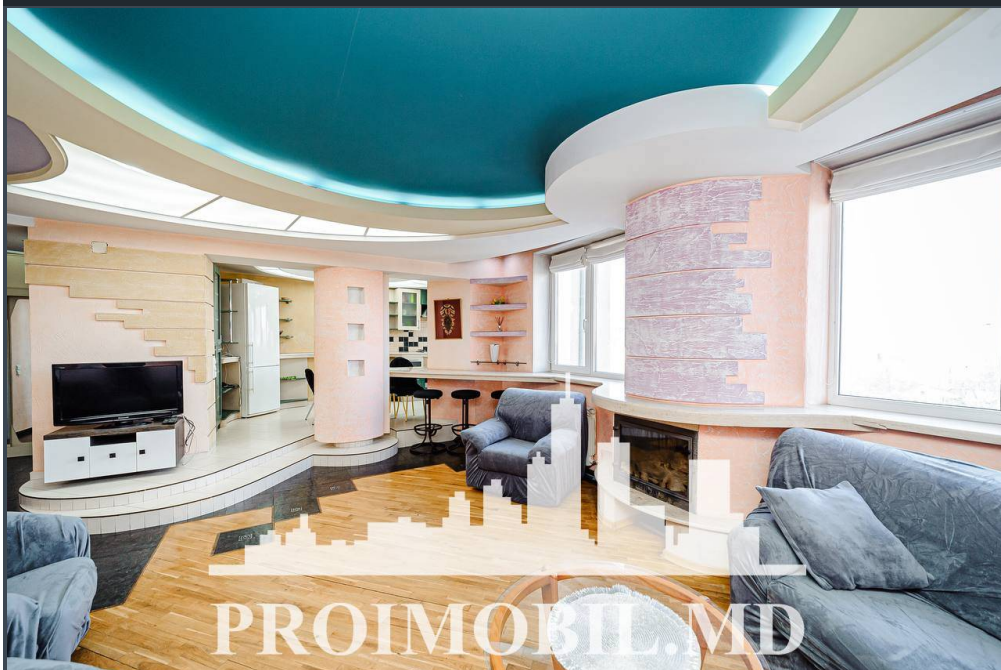

Chișinău, Centru - 800€

Suprafața totală - 100 m2
Tip ofertă - Chirie
Camere - 3
Starea - Reparație euro
Grup sanitar - 1
Tip construcție - Nouă
Etaj - 5
Etaje - 5
Dormitoare - 2
Înălțimea tavanului - 0.00
Planul clădirii - IND (individual)
Loc de parcare - Deschisă

Spre chirie se oferă apartament în **sect. Centru, str. Vasile Alecsandri.**

Suprafața totală de **100 mp, etajul 5 din 5.**

Compartimentat în: 2 dormitoare, living, bucatărie, bloc sanitar, antreu.

Dotări și finisaje: