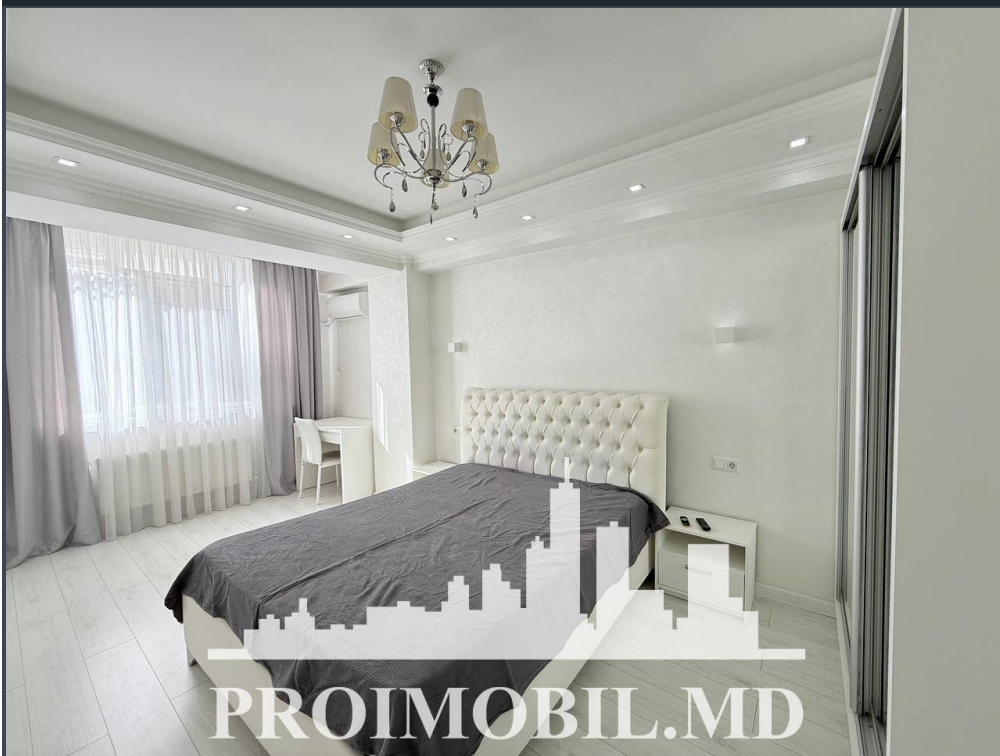

Chișinău, Centru - 500€

Suprafața totală - 50 m<sup>2</sup>  
Tip ofertă - Chirie  
Camere - 1  
Starea - Reparație euro  
Grup sanitar - 1  
Tip construcție - Nouă  
Etaj - 2  
Etaje - 15  
Balcon - 1  
Dormitoare - 1  
Înălțimea tavanului - 0.00  
Planul clădirii - IND (individual)  
Loc de parcare - Deschisă

Spre chirie se oferă apartament în **sect. Centru, str. Romană**. Suprafața totală de **50 mp, etajul 2 din 15**.

**Compartimentat în:** 1 dormitor, bucătărie, bloc sanitar, balcon, antreu.

**Dotări și finisaje:**