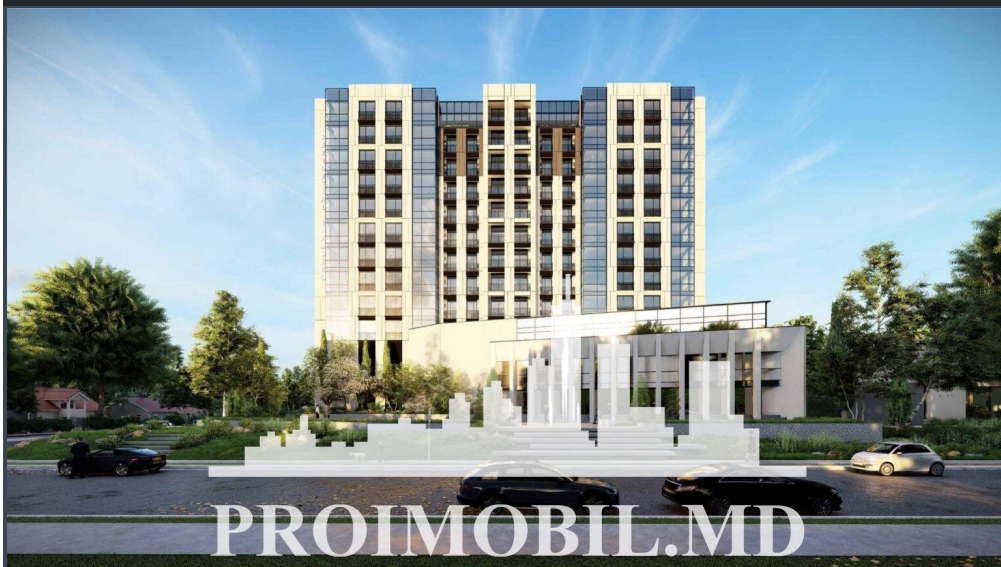

Chișinău, Centru - 116250€

Suprafața totală - 75 m<sup>2</sup>  
Tip ofertă - Vânzare  
Camere - 2  
Starea - Versiune albă  
Grup sanitar - 1  
Tip construcție - Nouă  
Etaj - 8  
Etaje - 9  
Dormitoare - 2  
Planul clădirii - IND (individual)  
Loc de parcare - Deschisă

Vă propunem spre vânzare acest apartament cu **2 camere și living, sect.**

**Centru, str. Nicolae Testemițanu** cu suprafața totală de **75 mp.**

**Compartmentat în:** 2 dormitoare, living, garderobă, bucătărie, bloc sanitar, antreu.

**Dotări și finisaje:**

\* geamuri termopan;

\* varianta albă;

\* conectat la toate comunicațiile;

\* este în imediată apropiere de: parc, grădiniță, școală, piață, cafenele, bancă, farmacii etc.

Parcare de tip deschis, teren de joacă pentru copii.