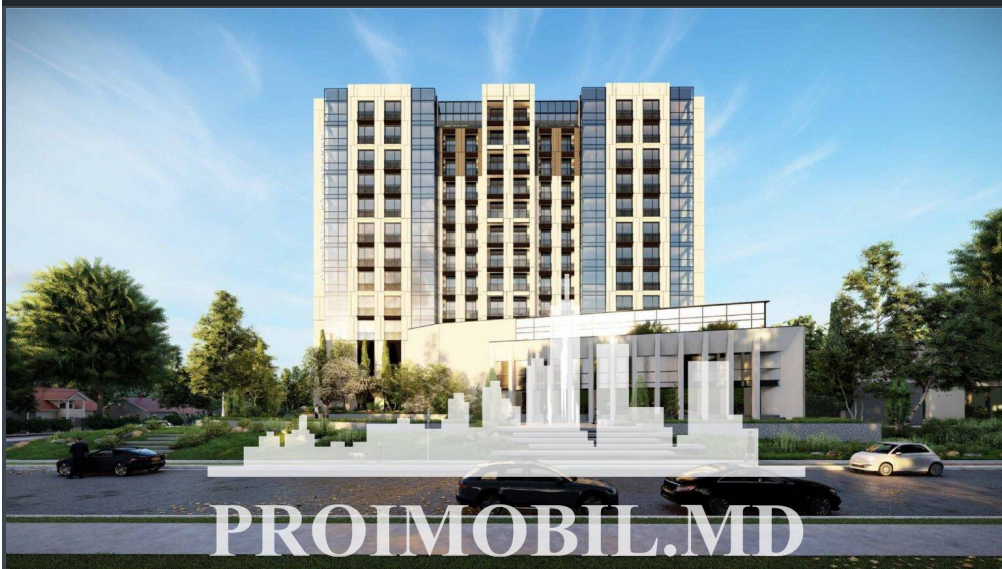

Chișinău, Centru - 135000€

Suprafața totală - 75 m²
Tip ofertă - Vânzare
Camere - 2
Starea - Versiune albă
Grup sanitar - 1
Tip construcție - Nouă
Etaj - 8
Etaje - 9
Dormitoare - 2
Înălțimea tavanului - 0.00
Planul clădirii - IND (individual)
Loc de parcare - Deschisă

Vă propunem spre vânzare acest apartament cu **2 camere și living, sect.**

Centru, str. Nicolae Testemițanu cu suprafața totală de **75 mp.**

Compartmentat în: 2 dormitoare, living, garderobă, bucătărie, bloc sanitar, antreu.

Dotări și finisaje:

* geamuri termopan;

* varianta albă;

* conectat la toate comunicațiile;

* este în imediată apropiere de: parc, grădiniță, școală, piață, cafenele, bancă, farmacii etc.

Parcare de tip deschis, teren de joacă pentru copii.