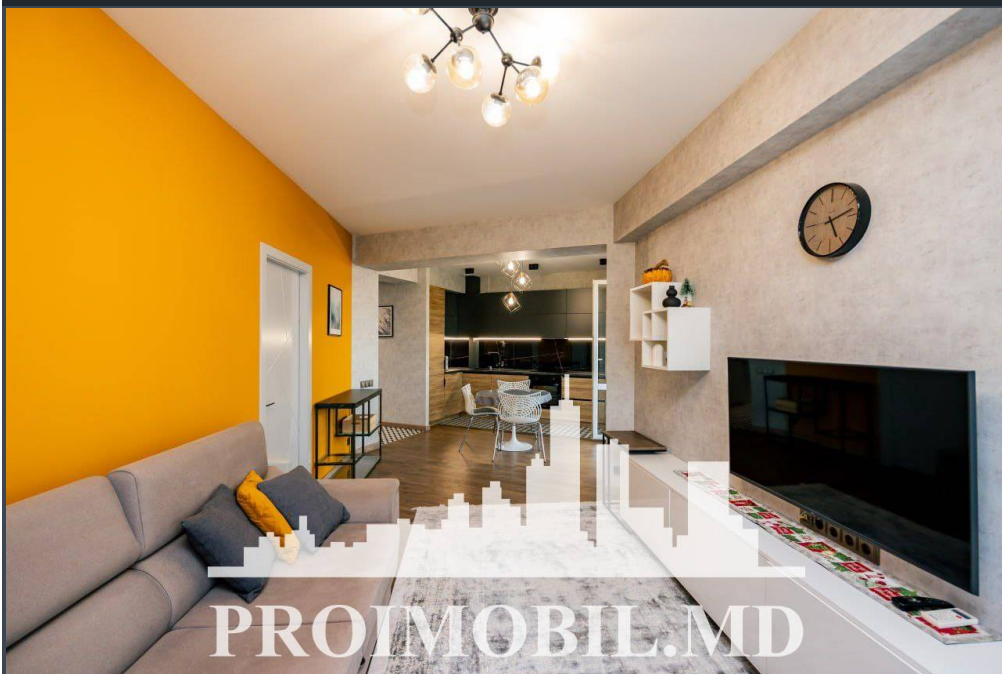

Chișinău, Centru - 800€

Suprafața totală - 70 m<sup>2</sup>  
Tip ofertă - Chirie  
Camere - 1  
Starea - Reparație euro  
Grup sanitar - 1  
Tip construcție - Nouă  
Etaj - 9  
Etaje - 12  
Balcon - 1  
Dormitoare - 1  
Înălțimea tavanului - 0.00  
Planul clădirii - IND (individual)  
Loc de parcare - Deschisă

Spre chirie se oferă apartament în bloc nou, **sect. Centru, str. Ion Creangă**. Suprafața totală de **70 mp**, etajul **9 din 12**.  
**Compartimentat în:** 1 dormitor, living, bucătărie, bloc sanitar, antreu, balcon.