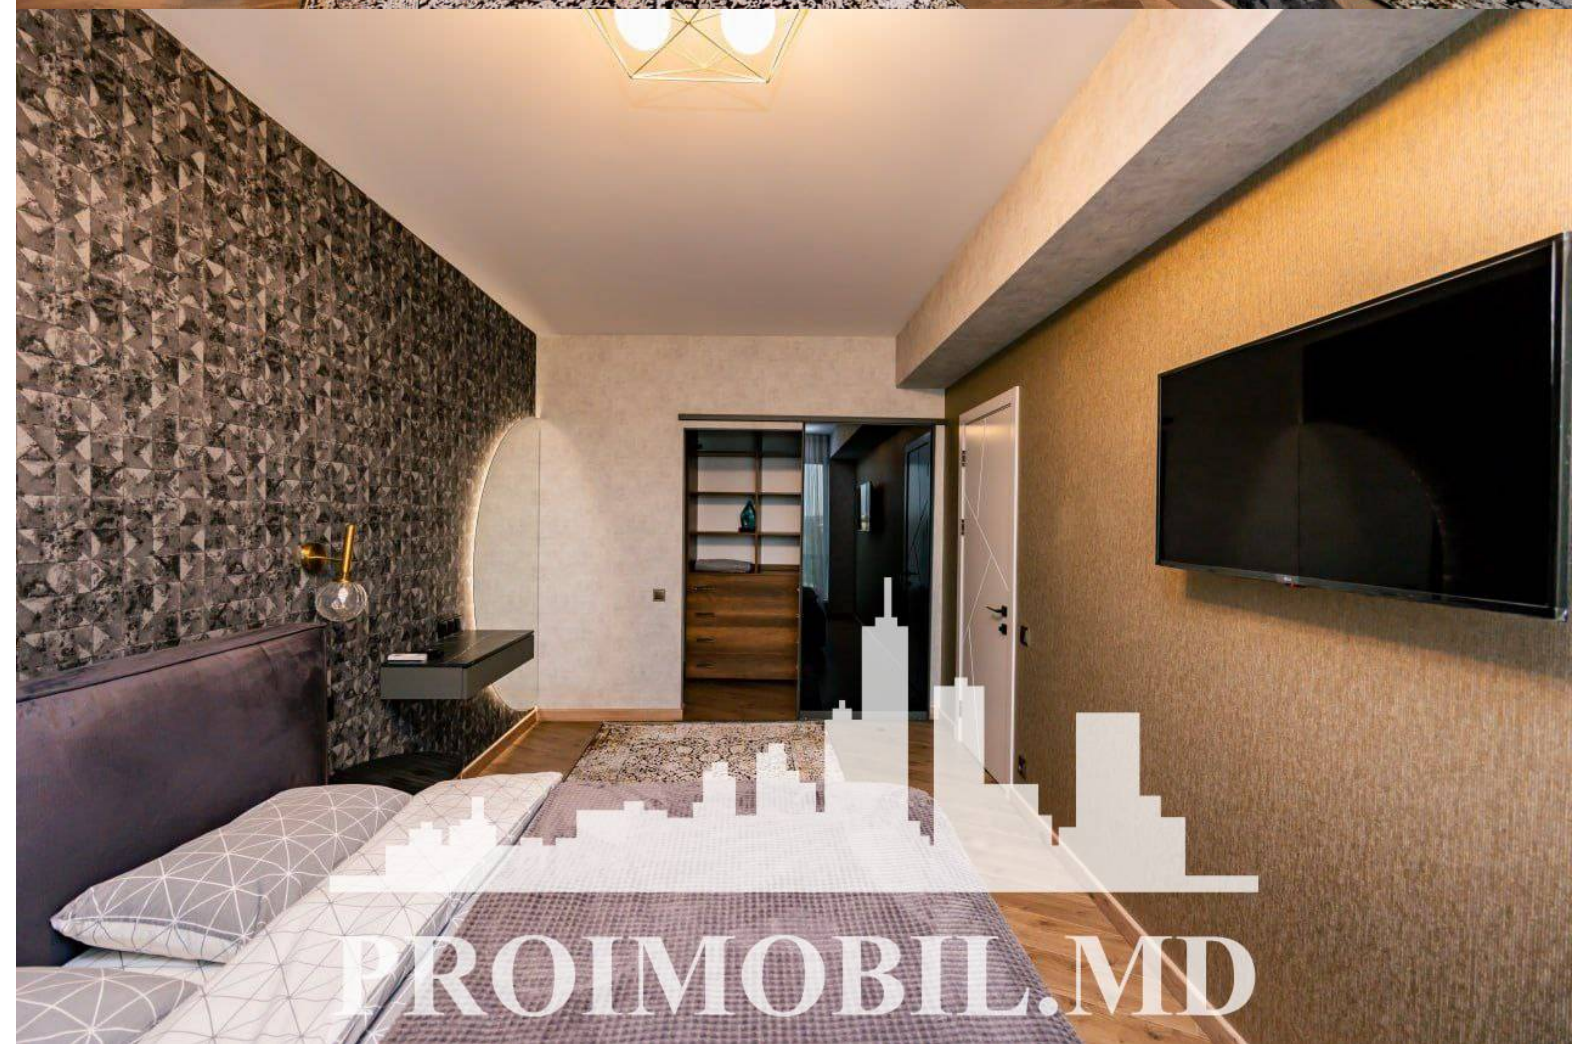

PROIMOBIL.MD