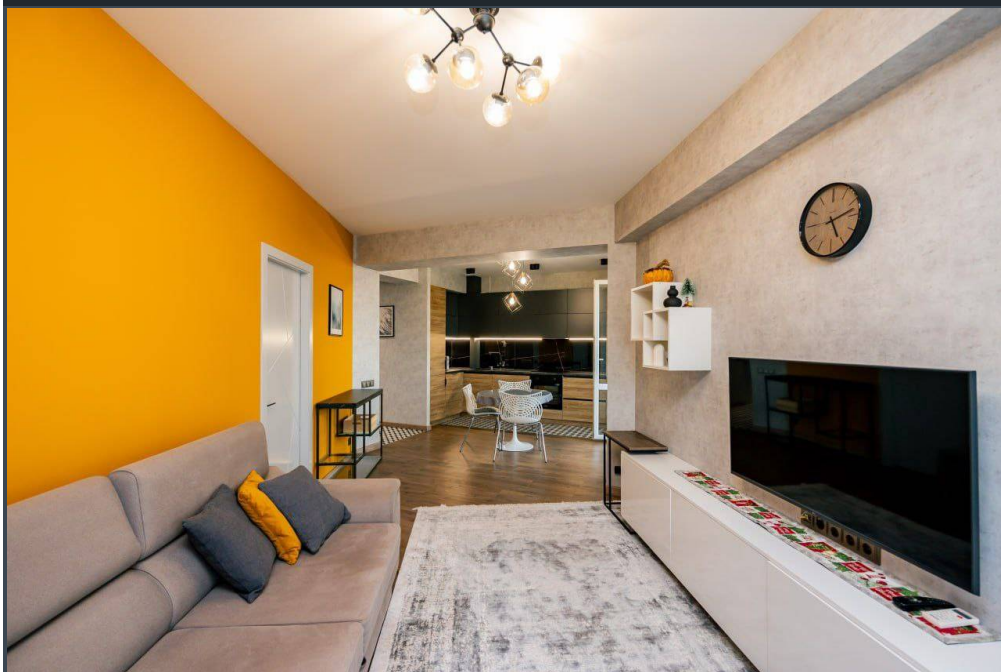

Chișinău, Centru - 800€

Suprafața totală - 70 m<sup>2</sup>  
Tip ofertă - Chirie  
Camere - 1  
Starea - Reparație euro  
Grup sanitar - 1  
Tip construcție - Nouă  
Etaj - 9  
Etaje - 12  
Balcon - 1  
Dormitoare - 1  
Înălțimea tavanului - 0.00  
Planul clădirii - IND (individual)  
Loc de parcare - Deschisă

Spre chirie se oferă apartament în bloc nou, **sect. Centru, str. Ion Creangă**. Suprafața totală de **70 mp**, etajul **9 din 12**.  
**Compartimentat în:** 1 dormitor, living, bucatărie, bloc sanitar, antreu, balcon.