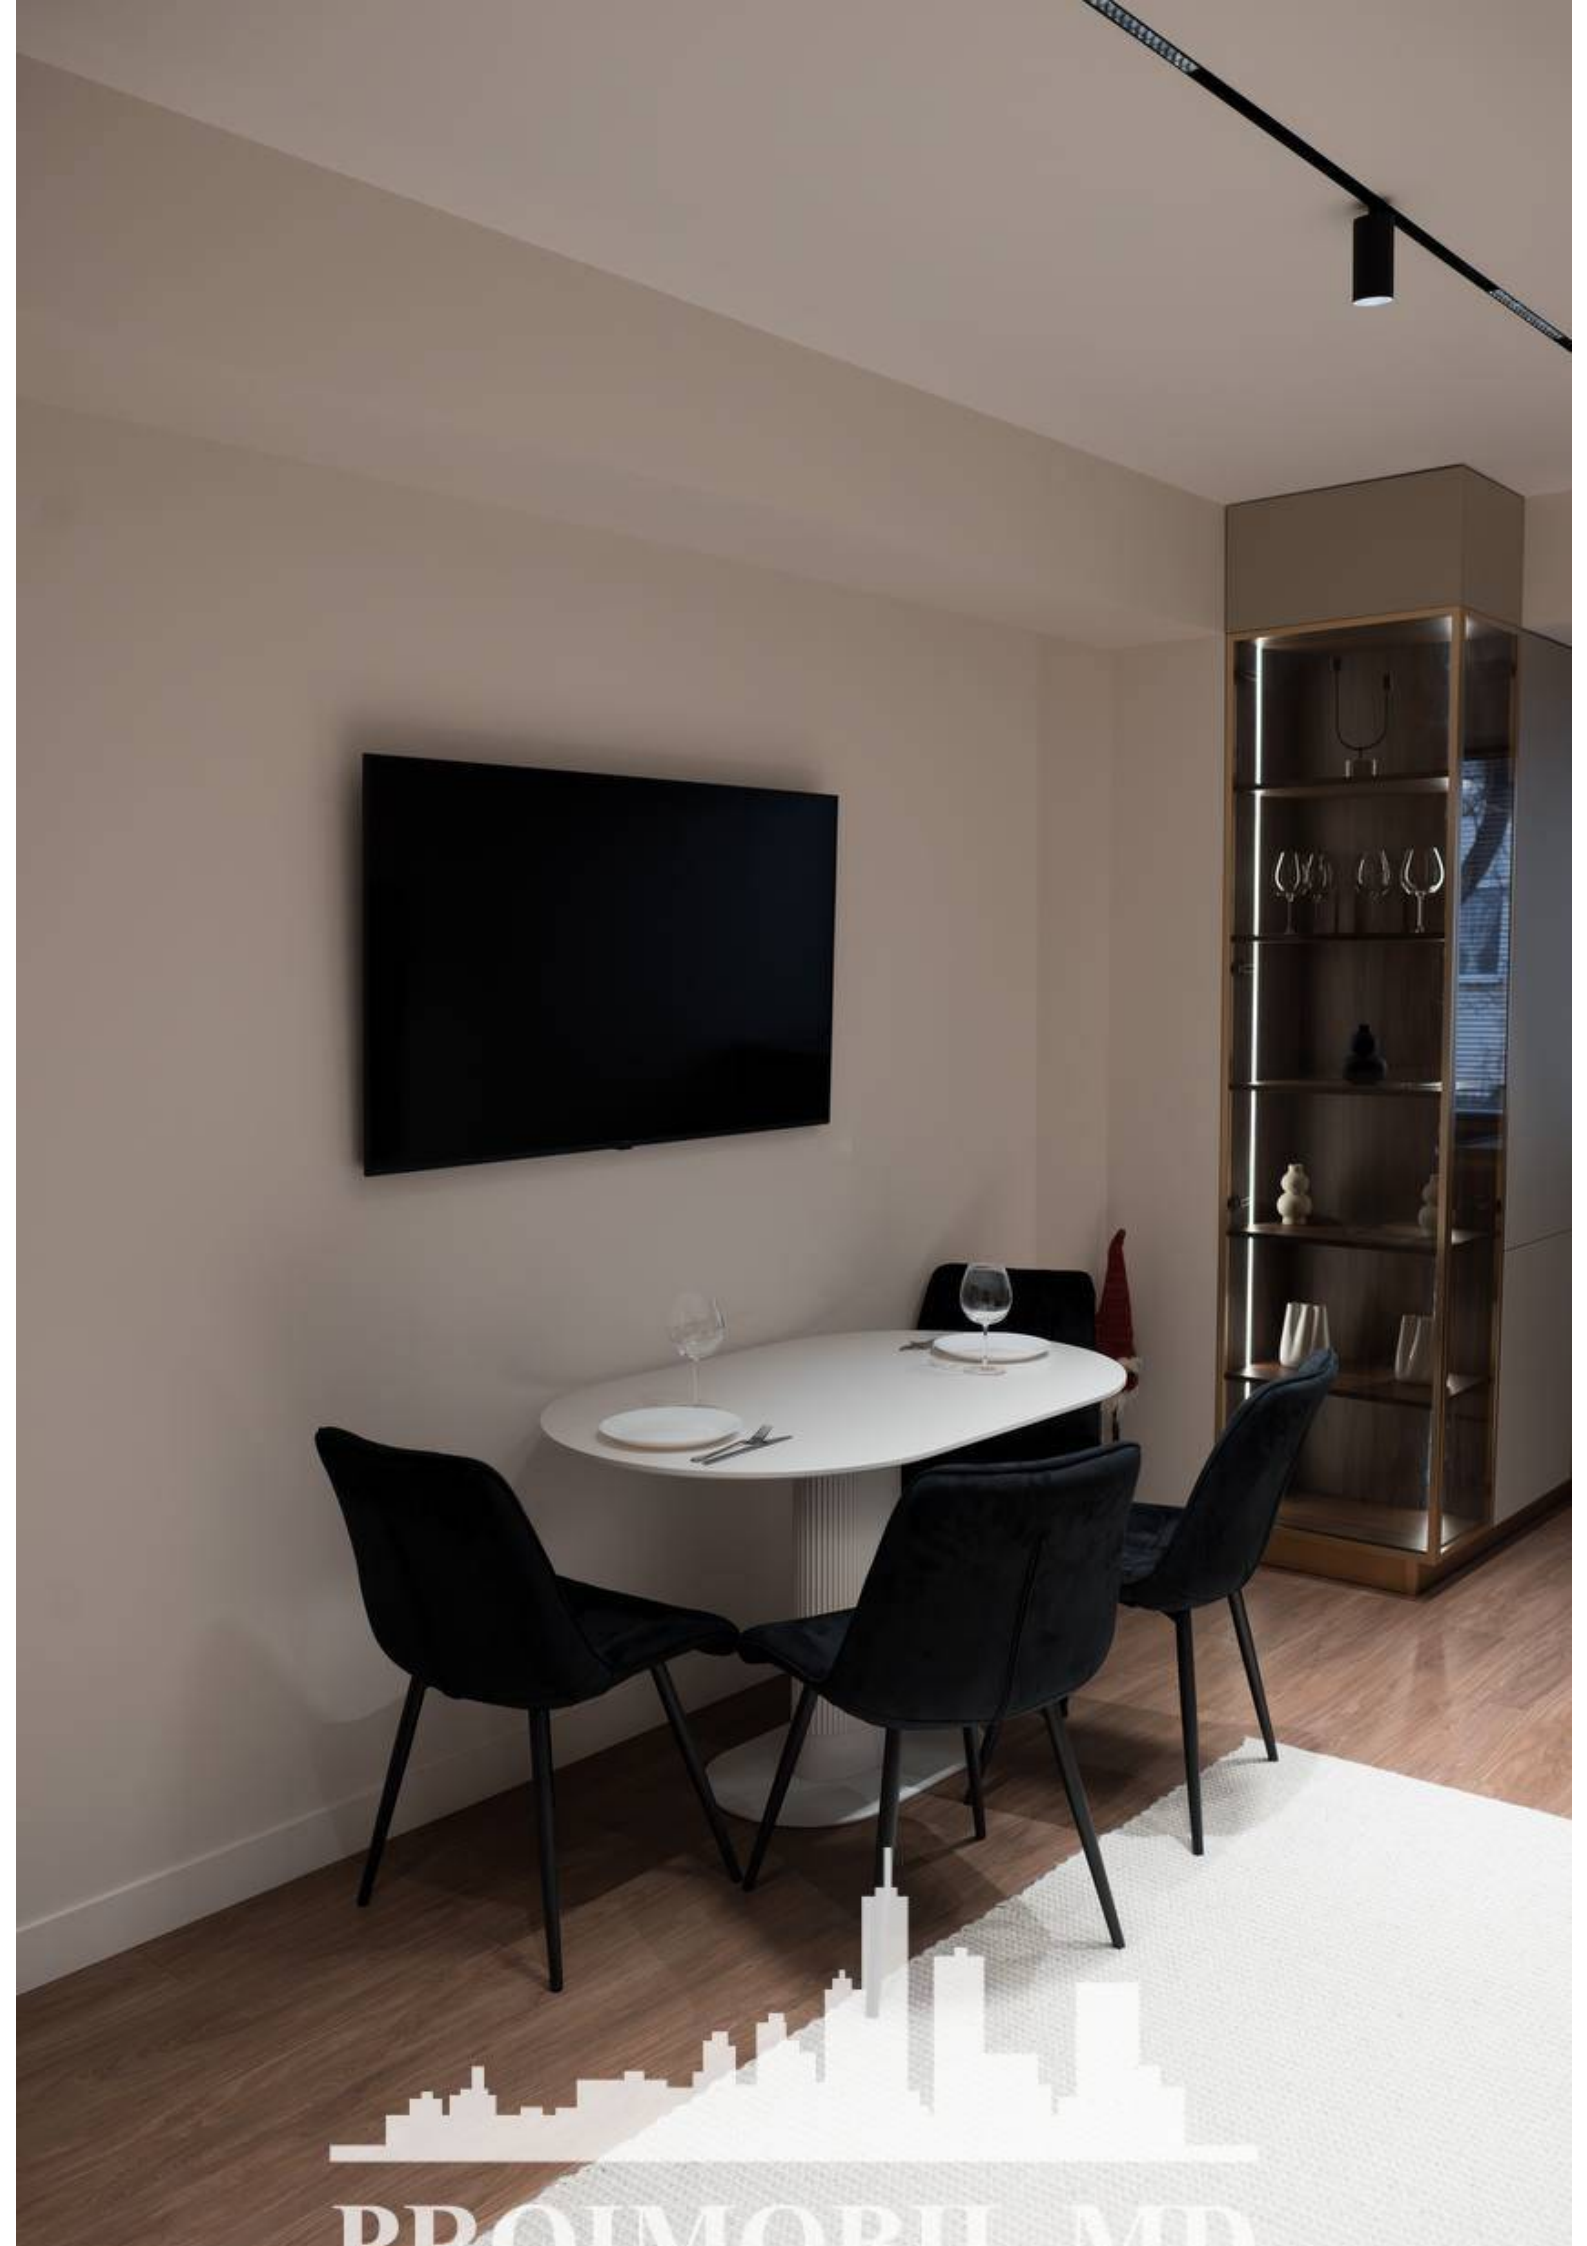

PROIMORII MD