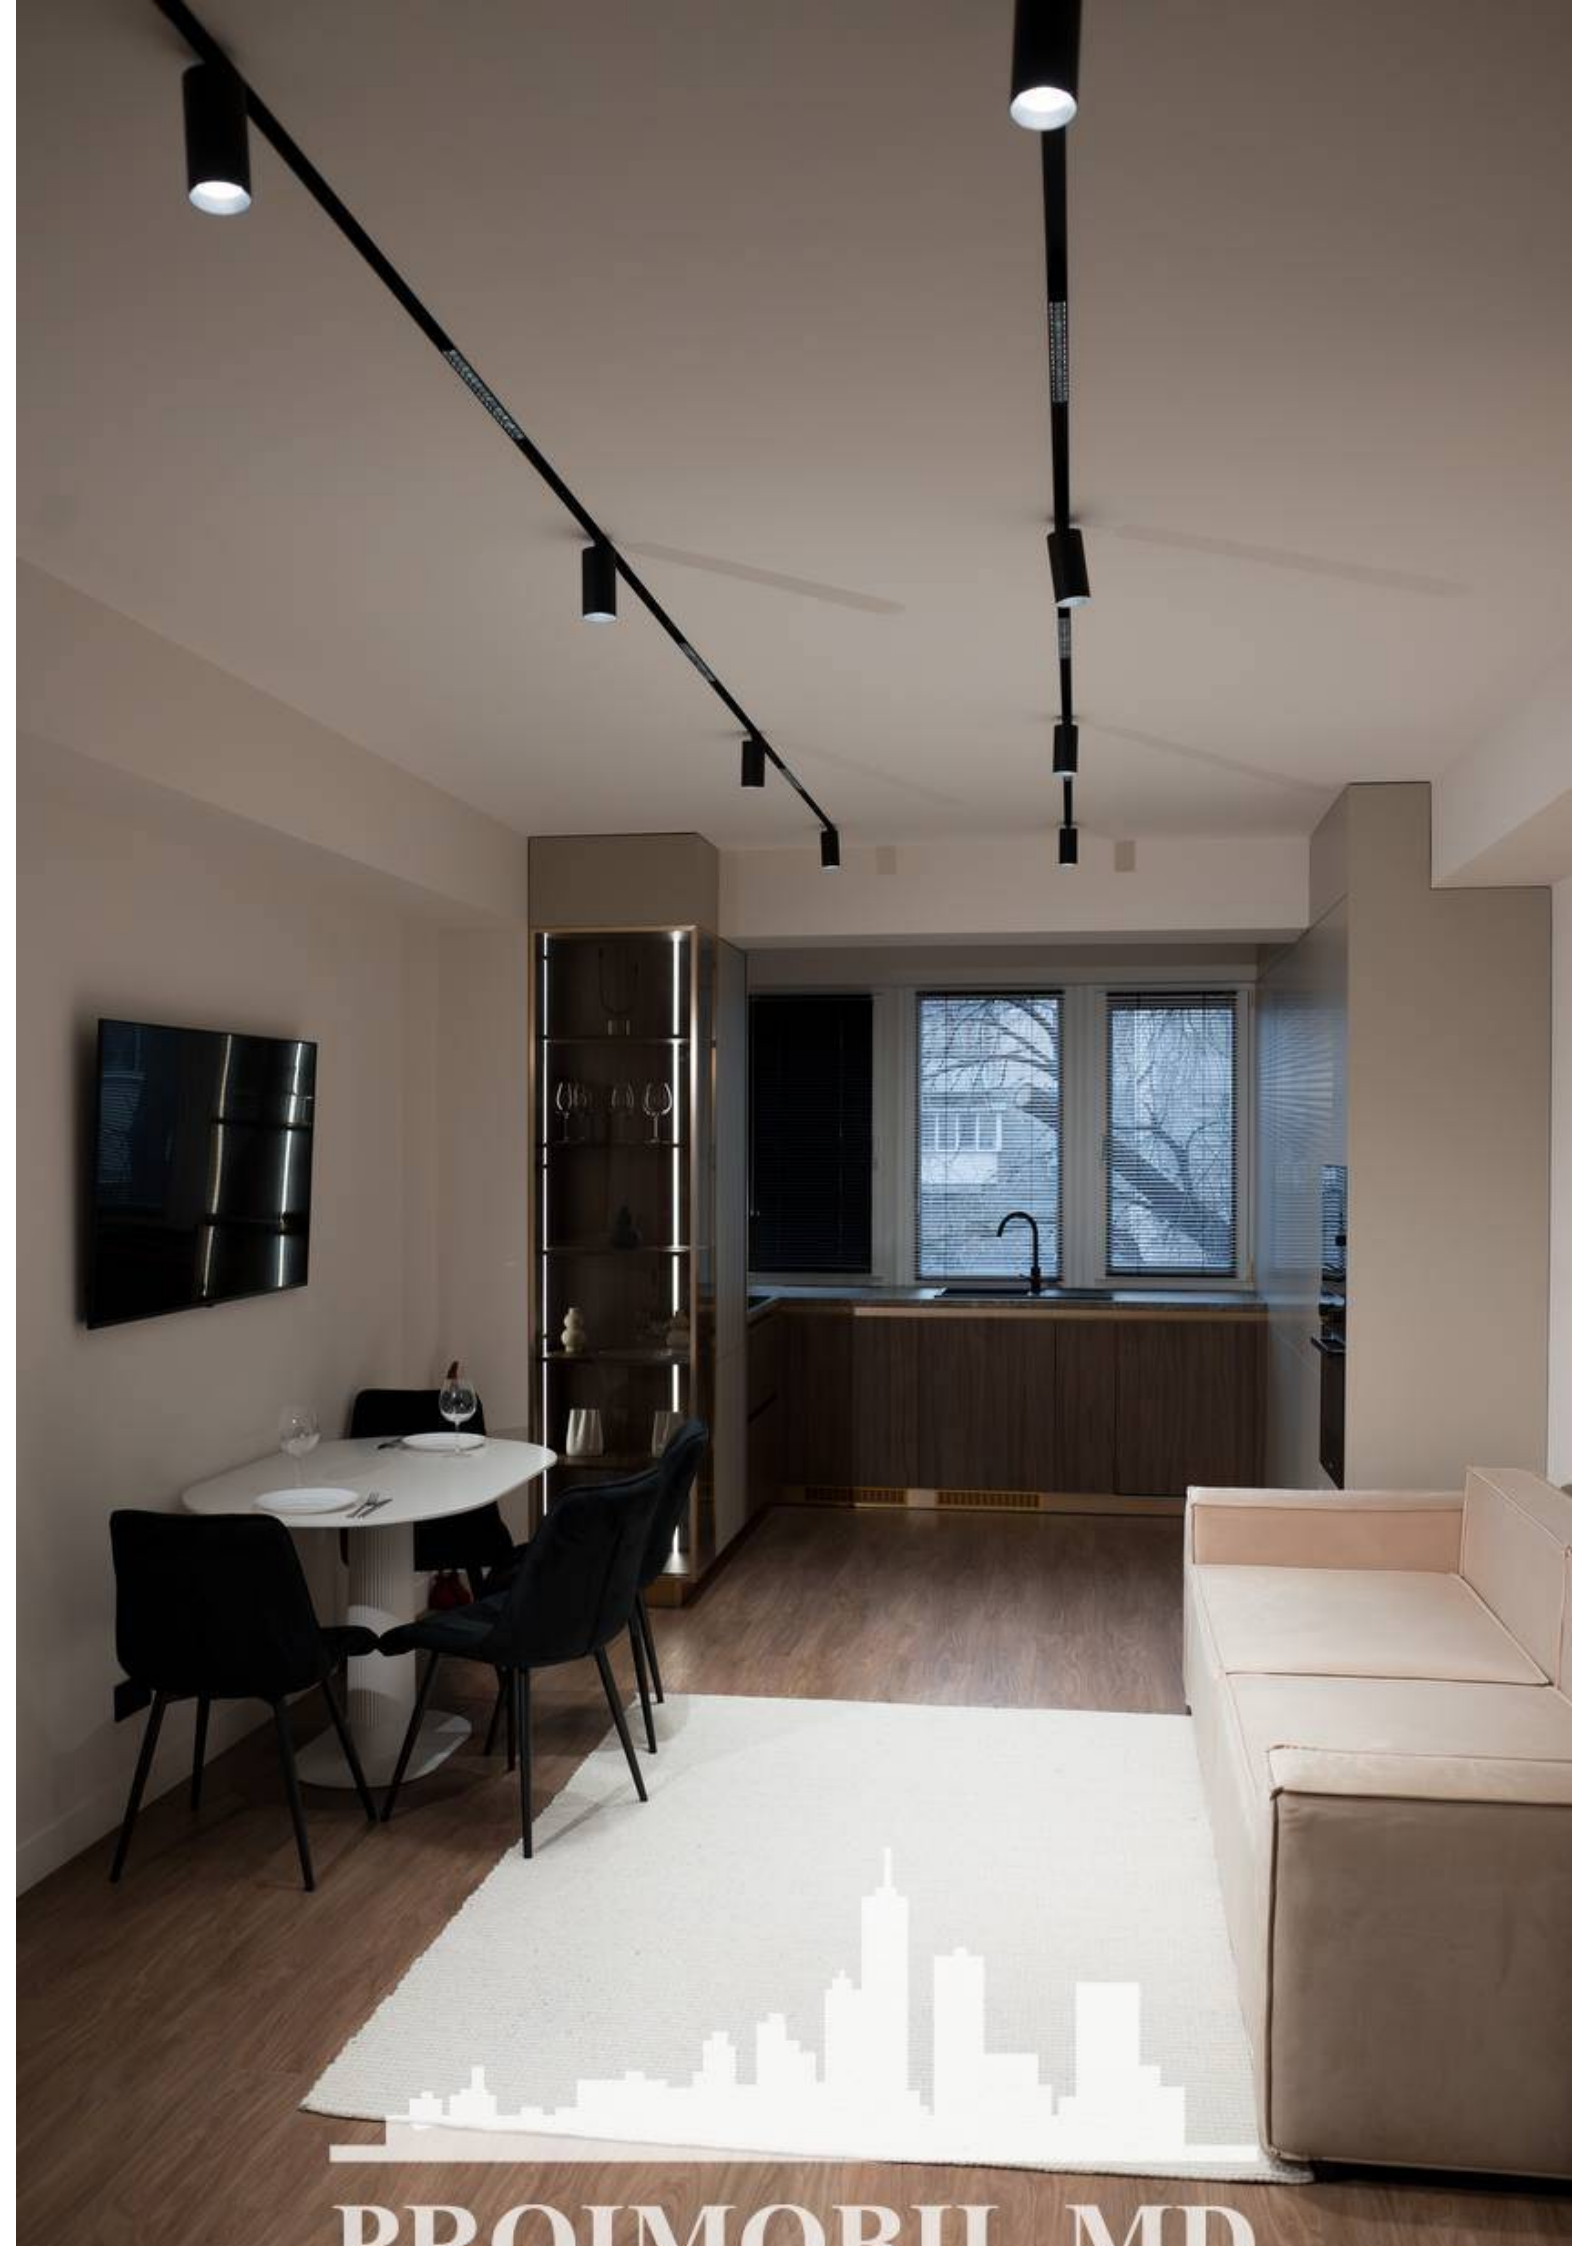

PROIMORIU MD