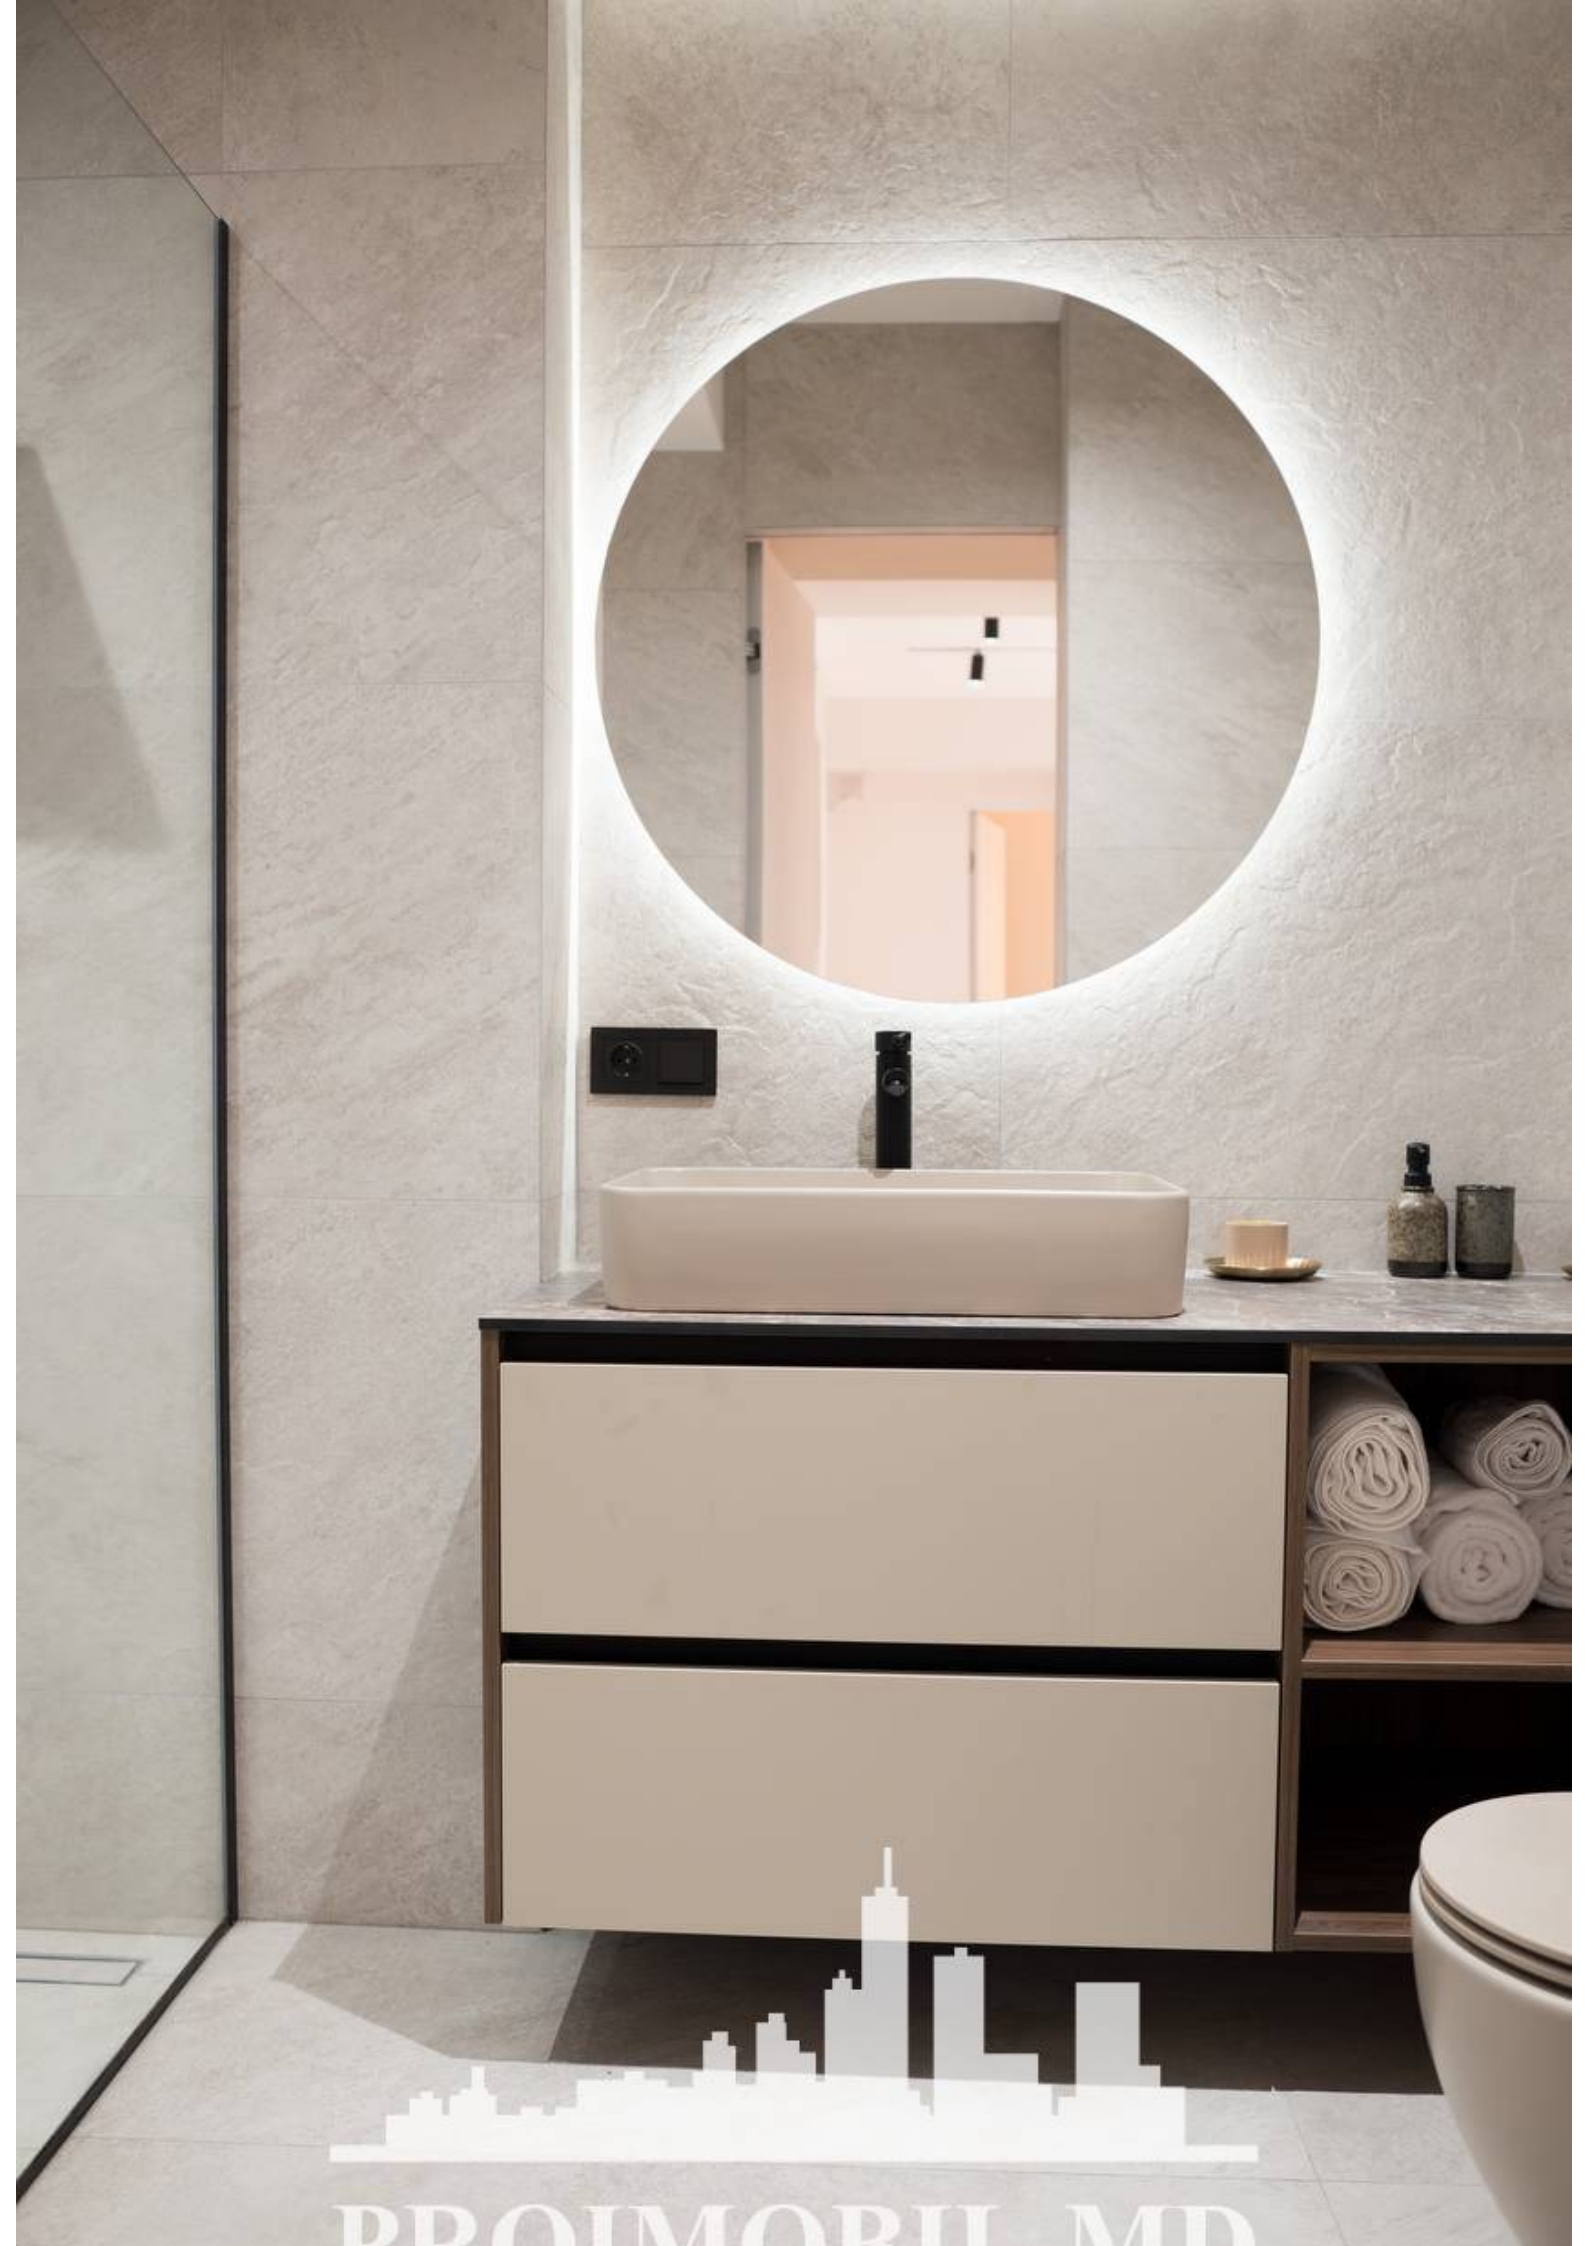

ПРОИМОРПІУ МД