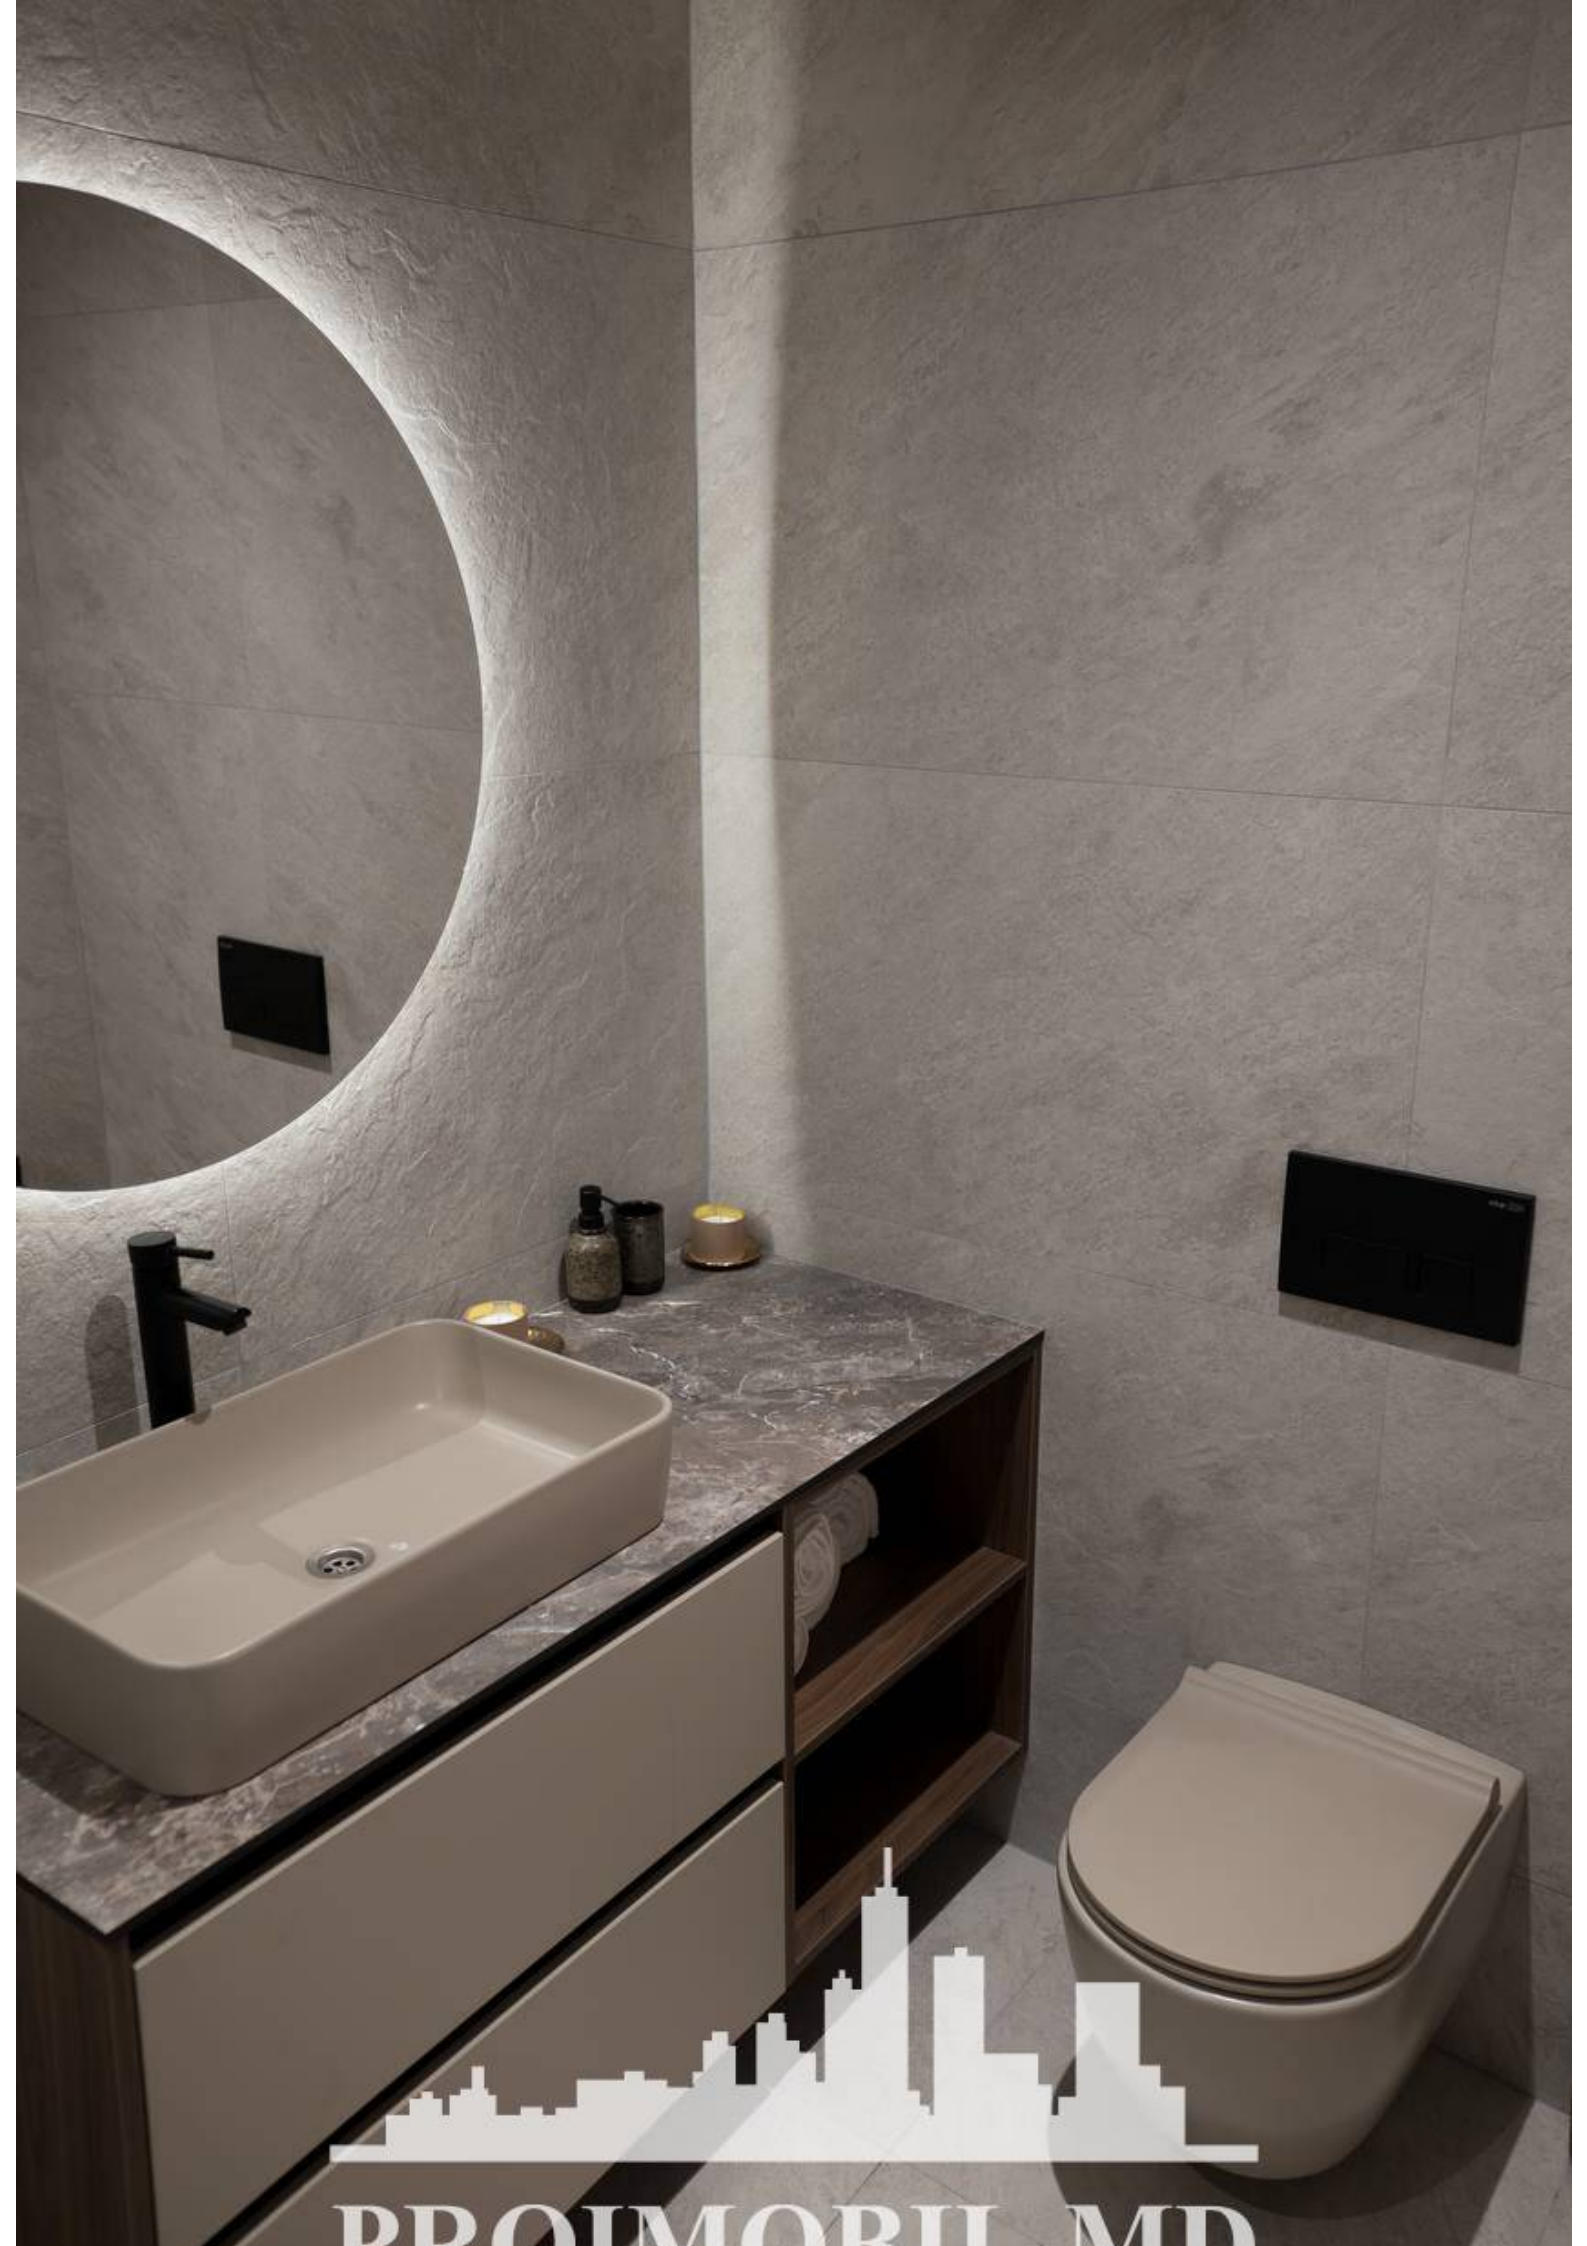

PROIMORIU MD