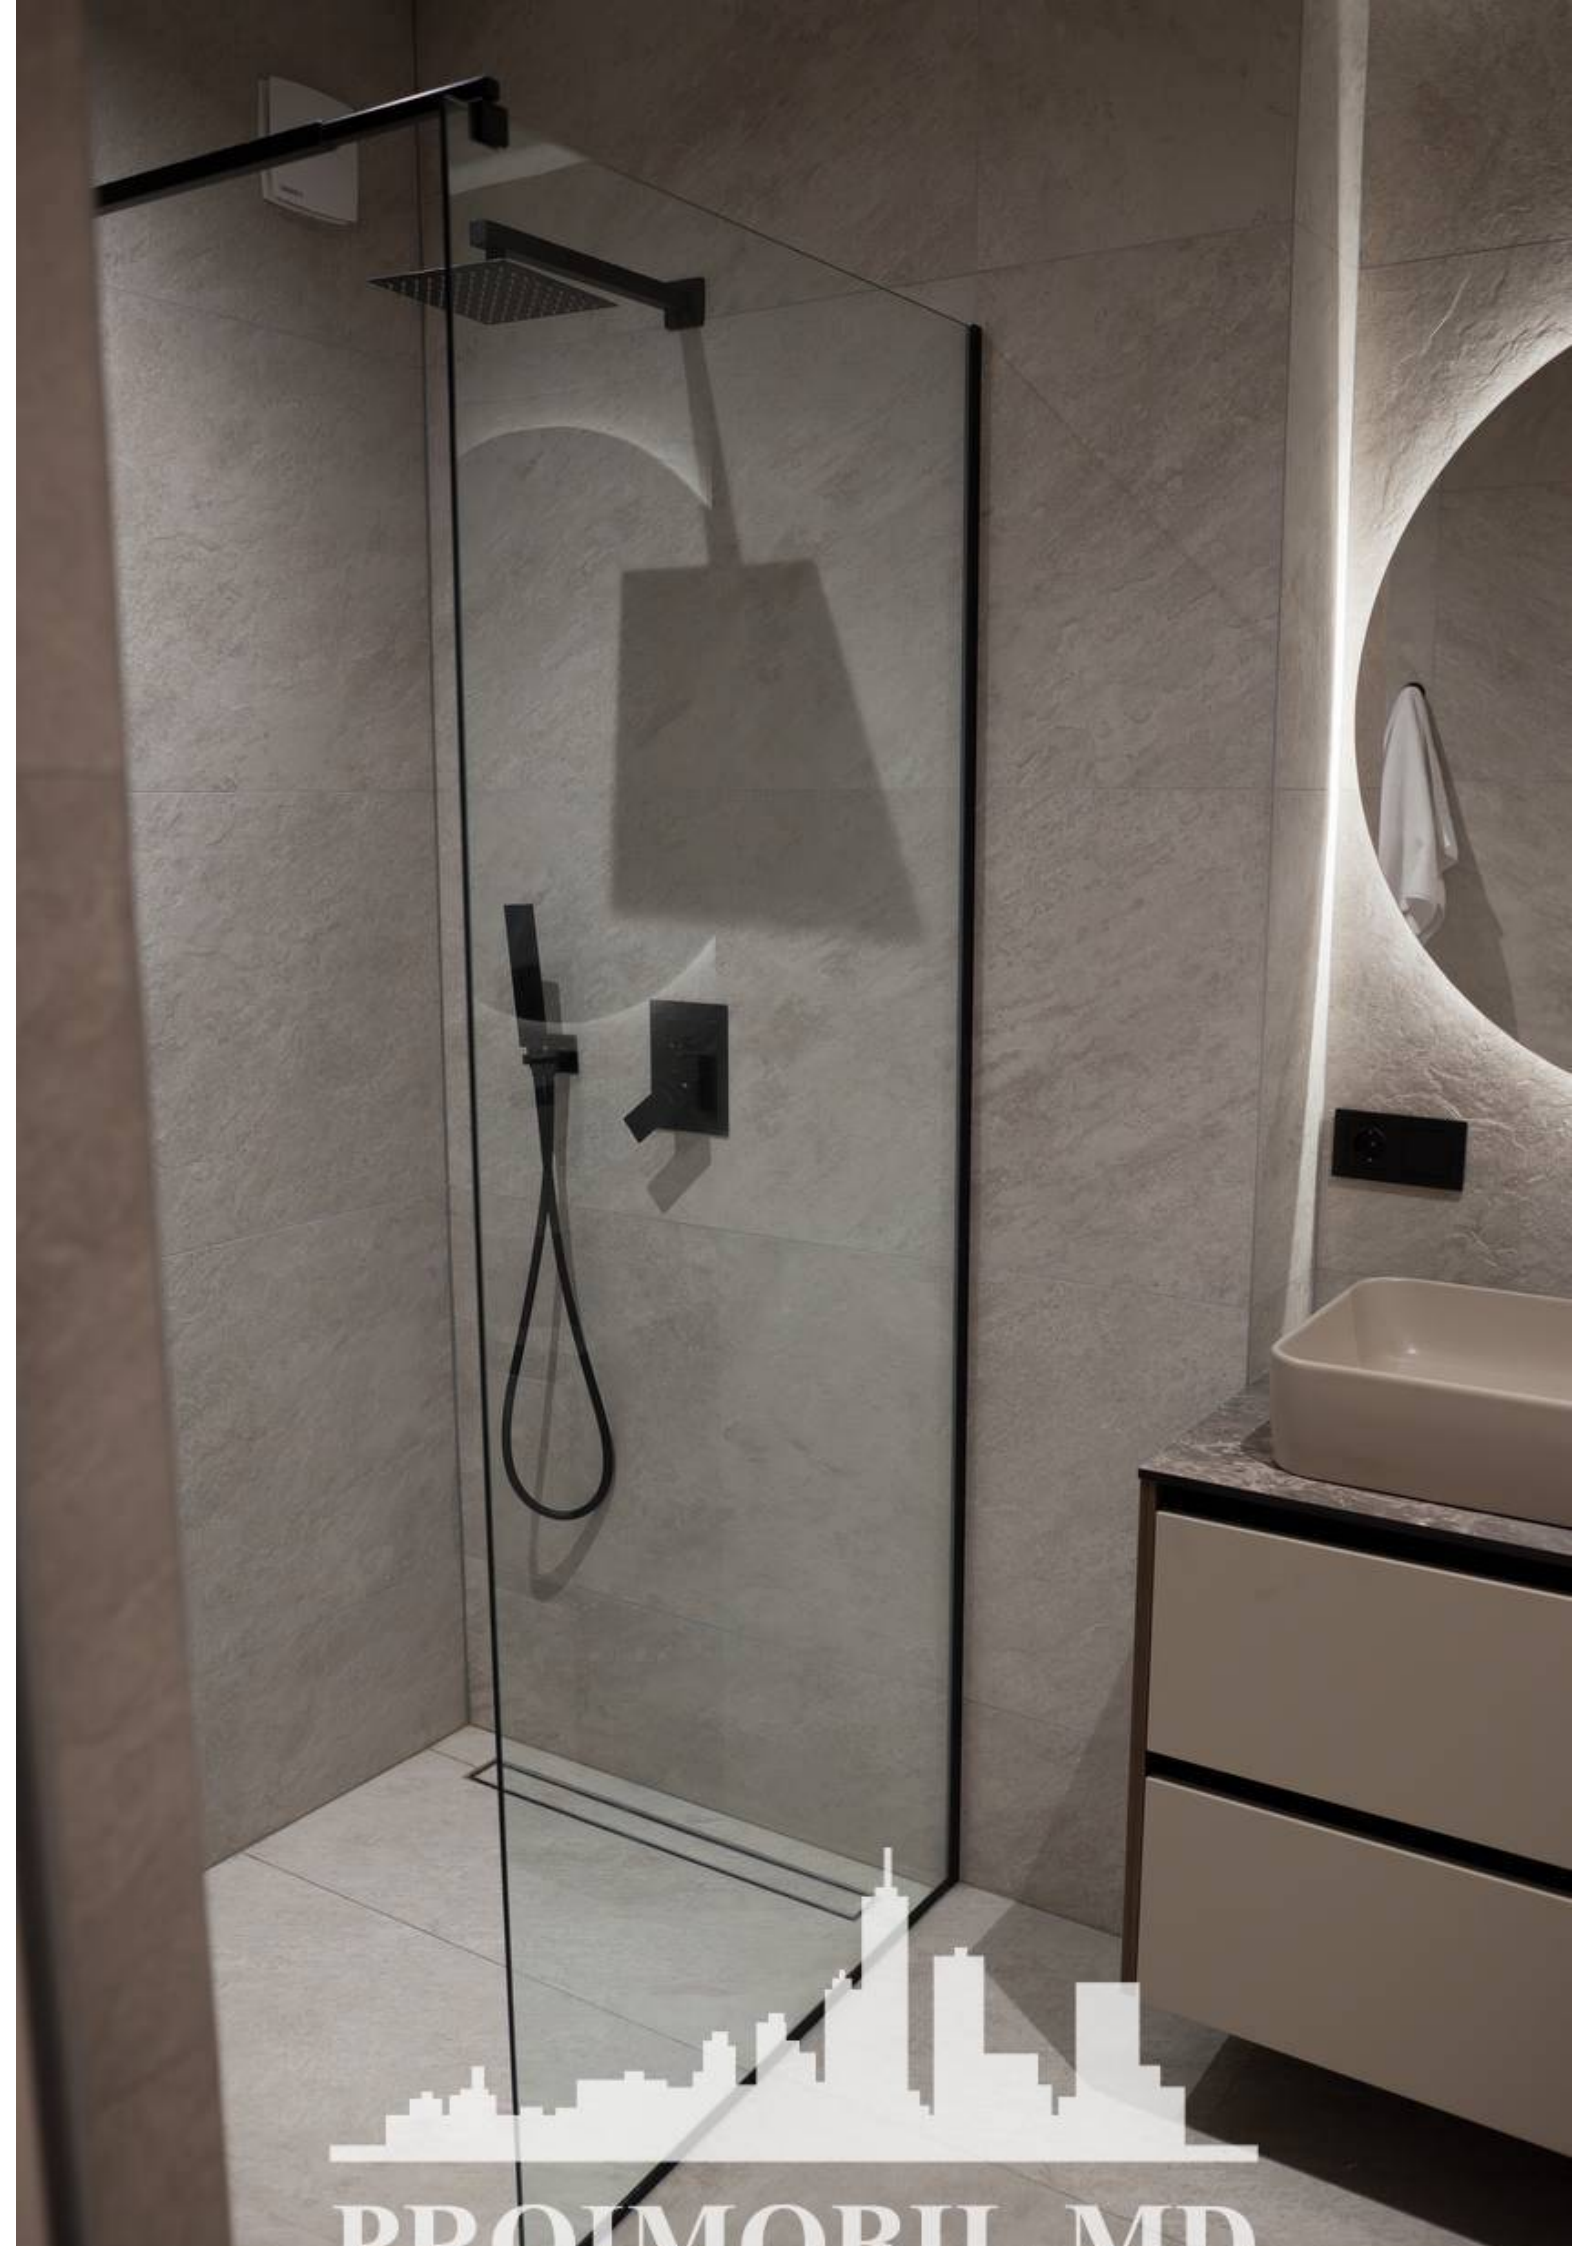

PROIMOBILII MD