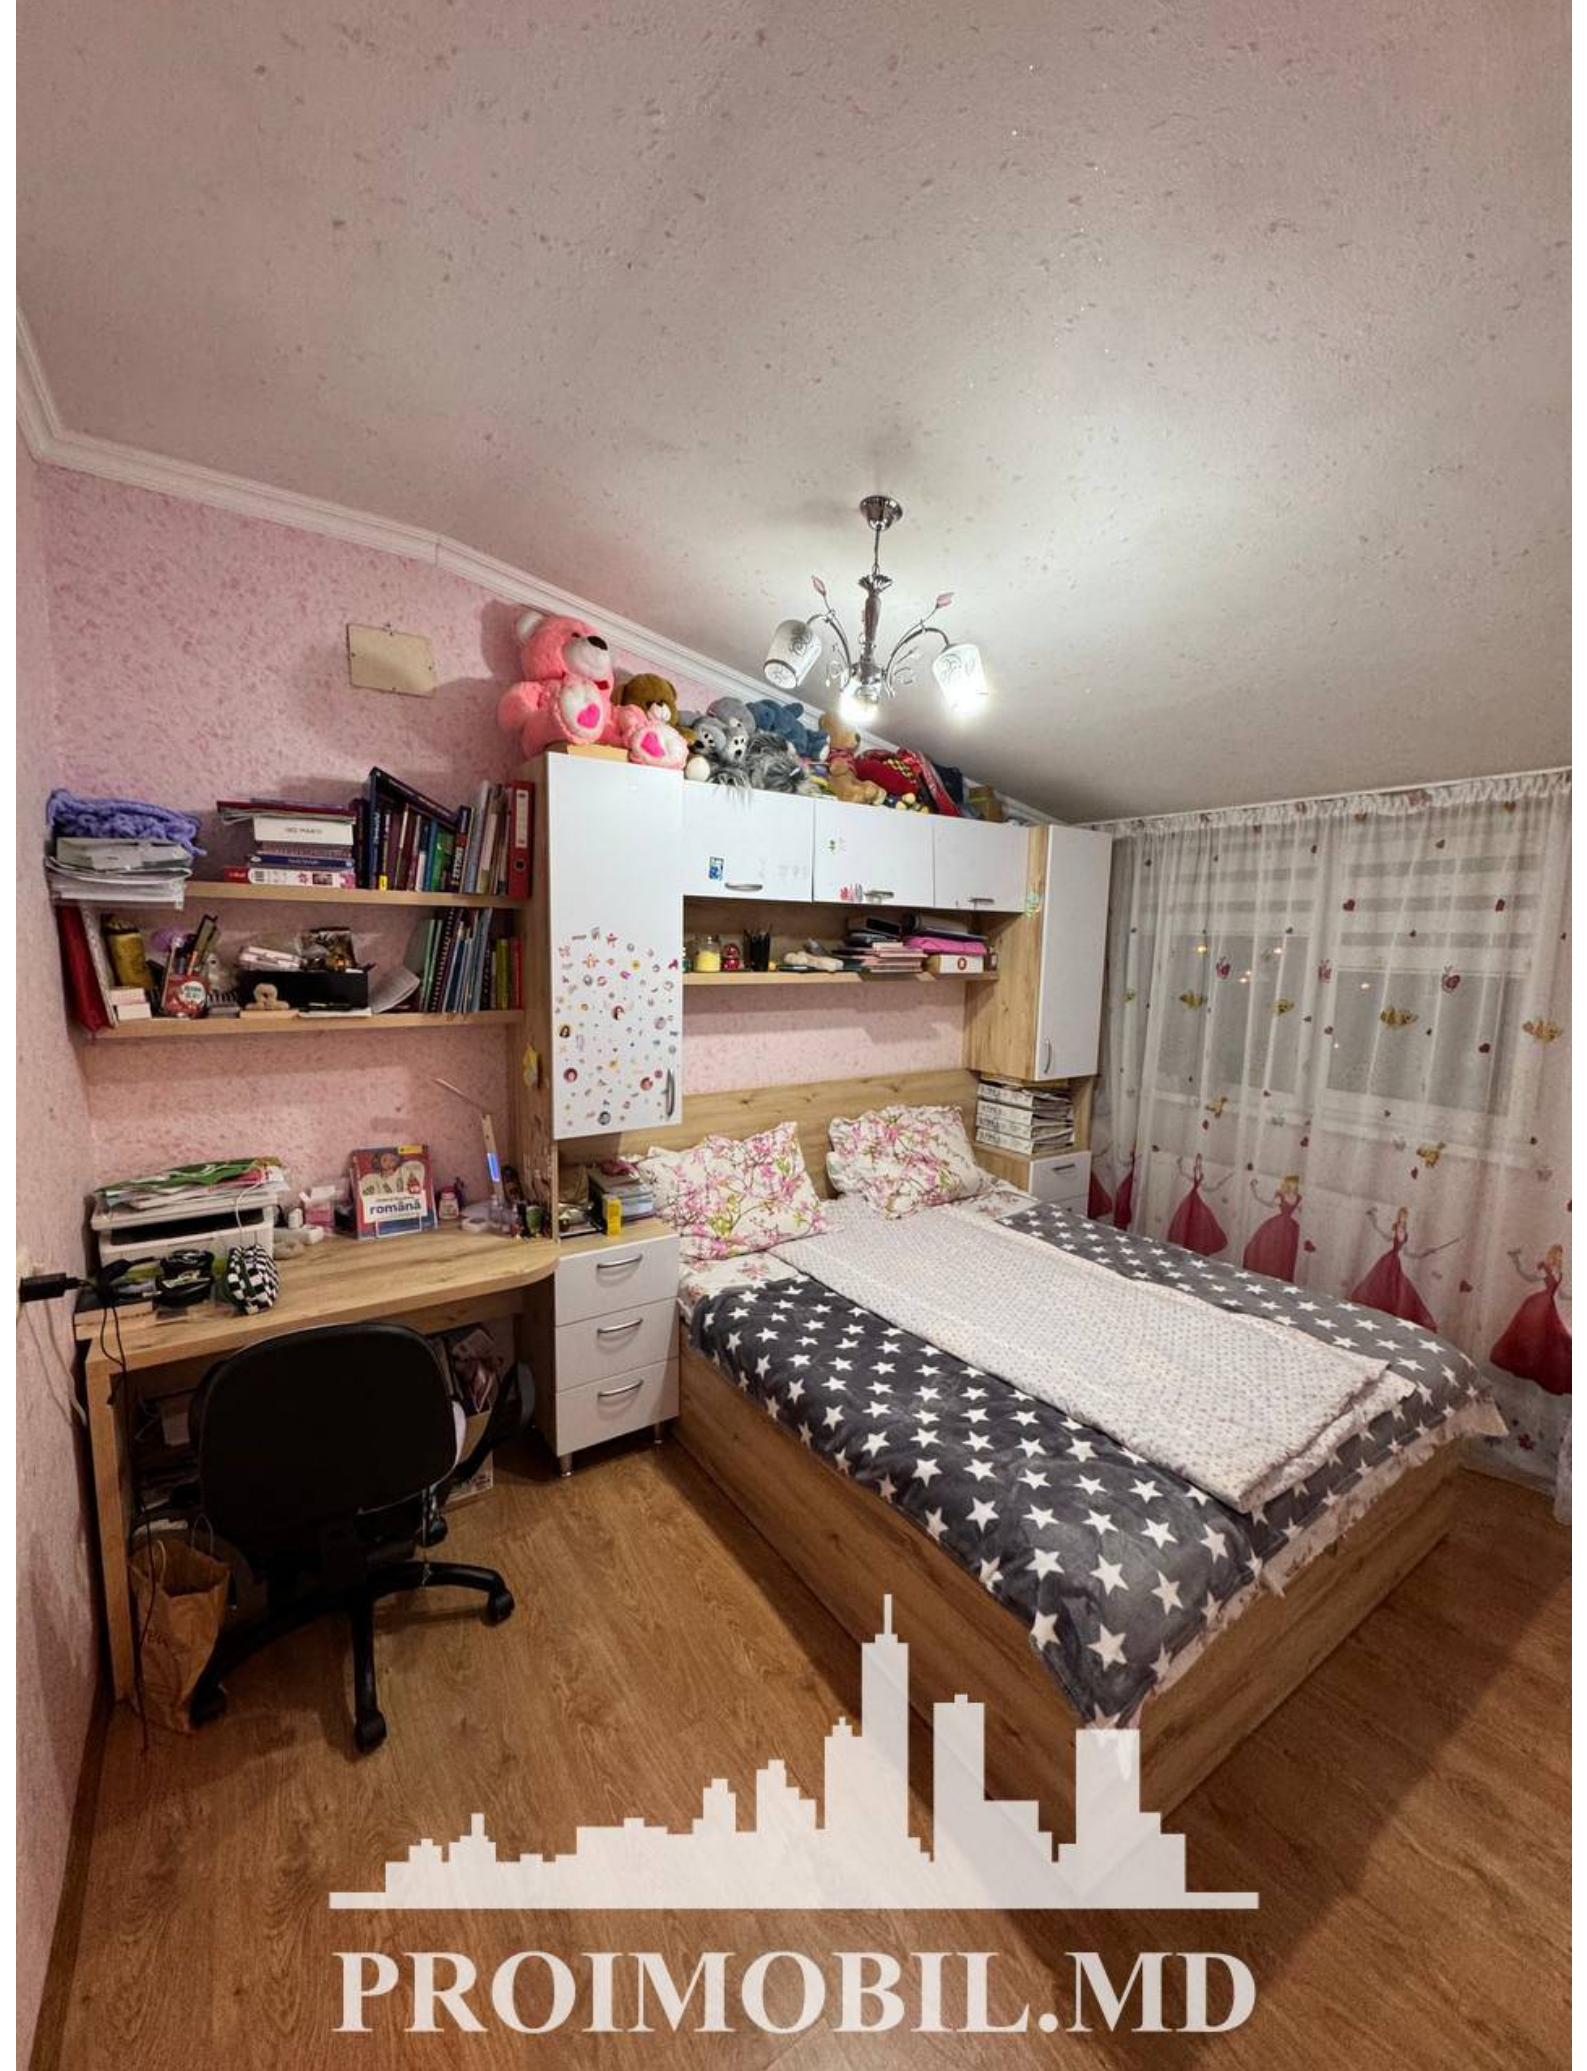

PROIMOBIL.MD