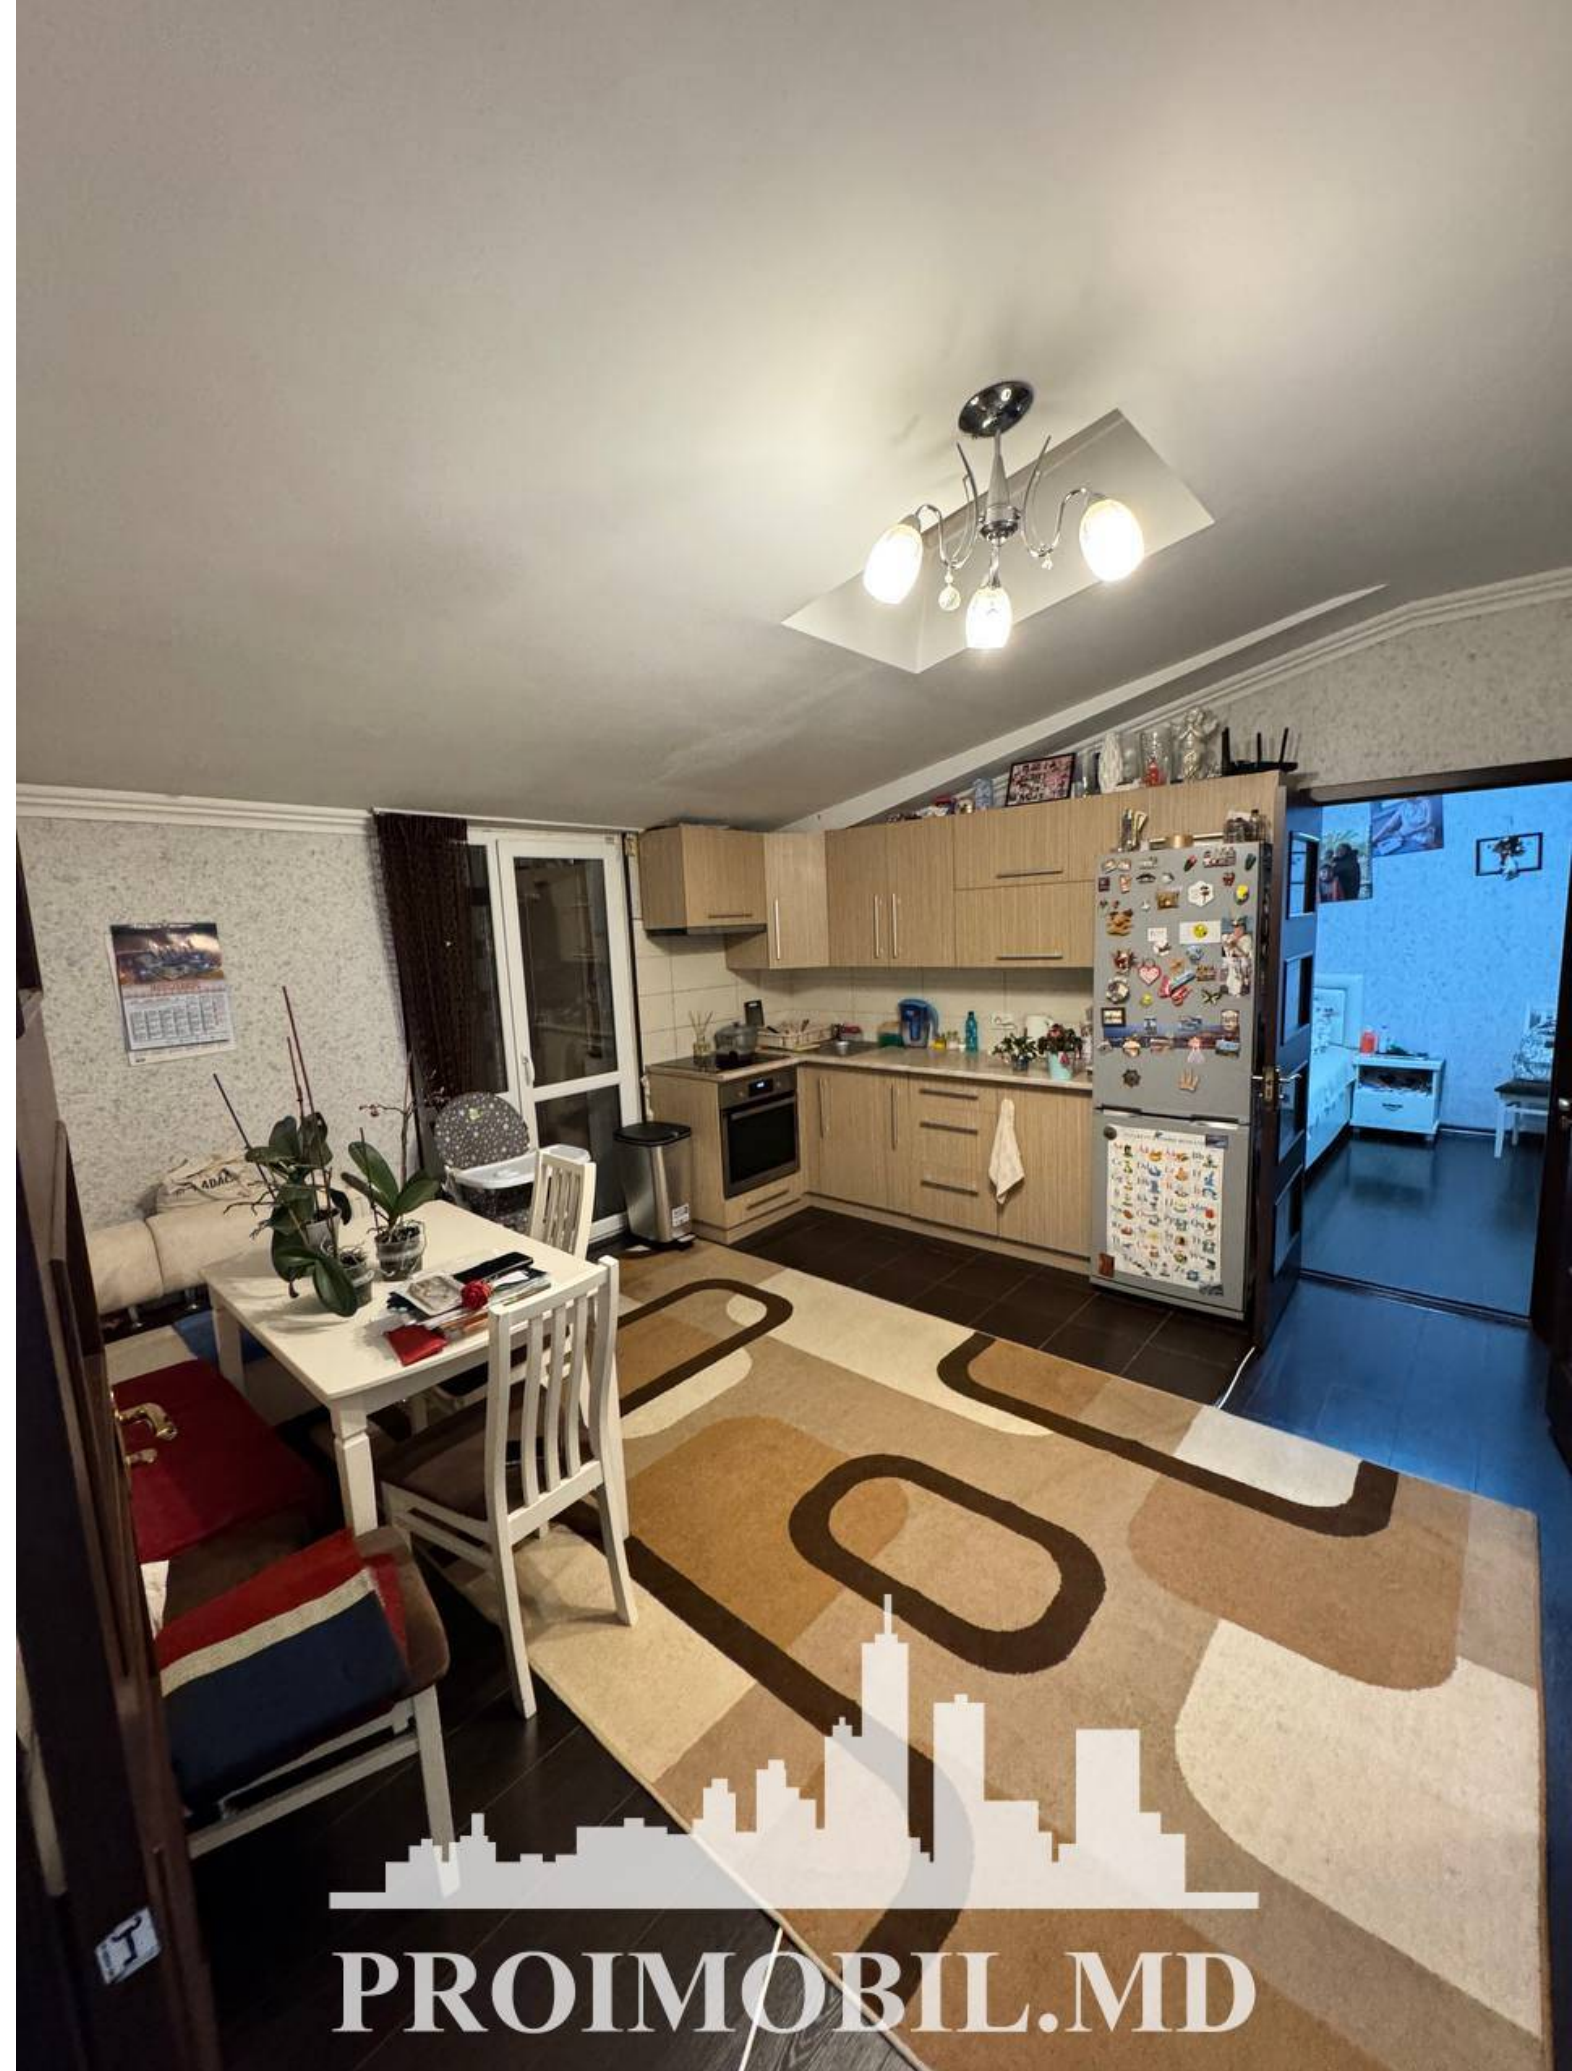

PROIMOBIL.MD