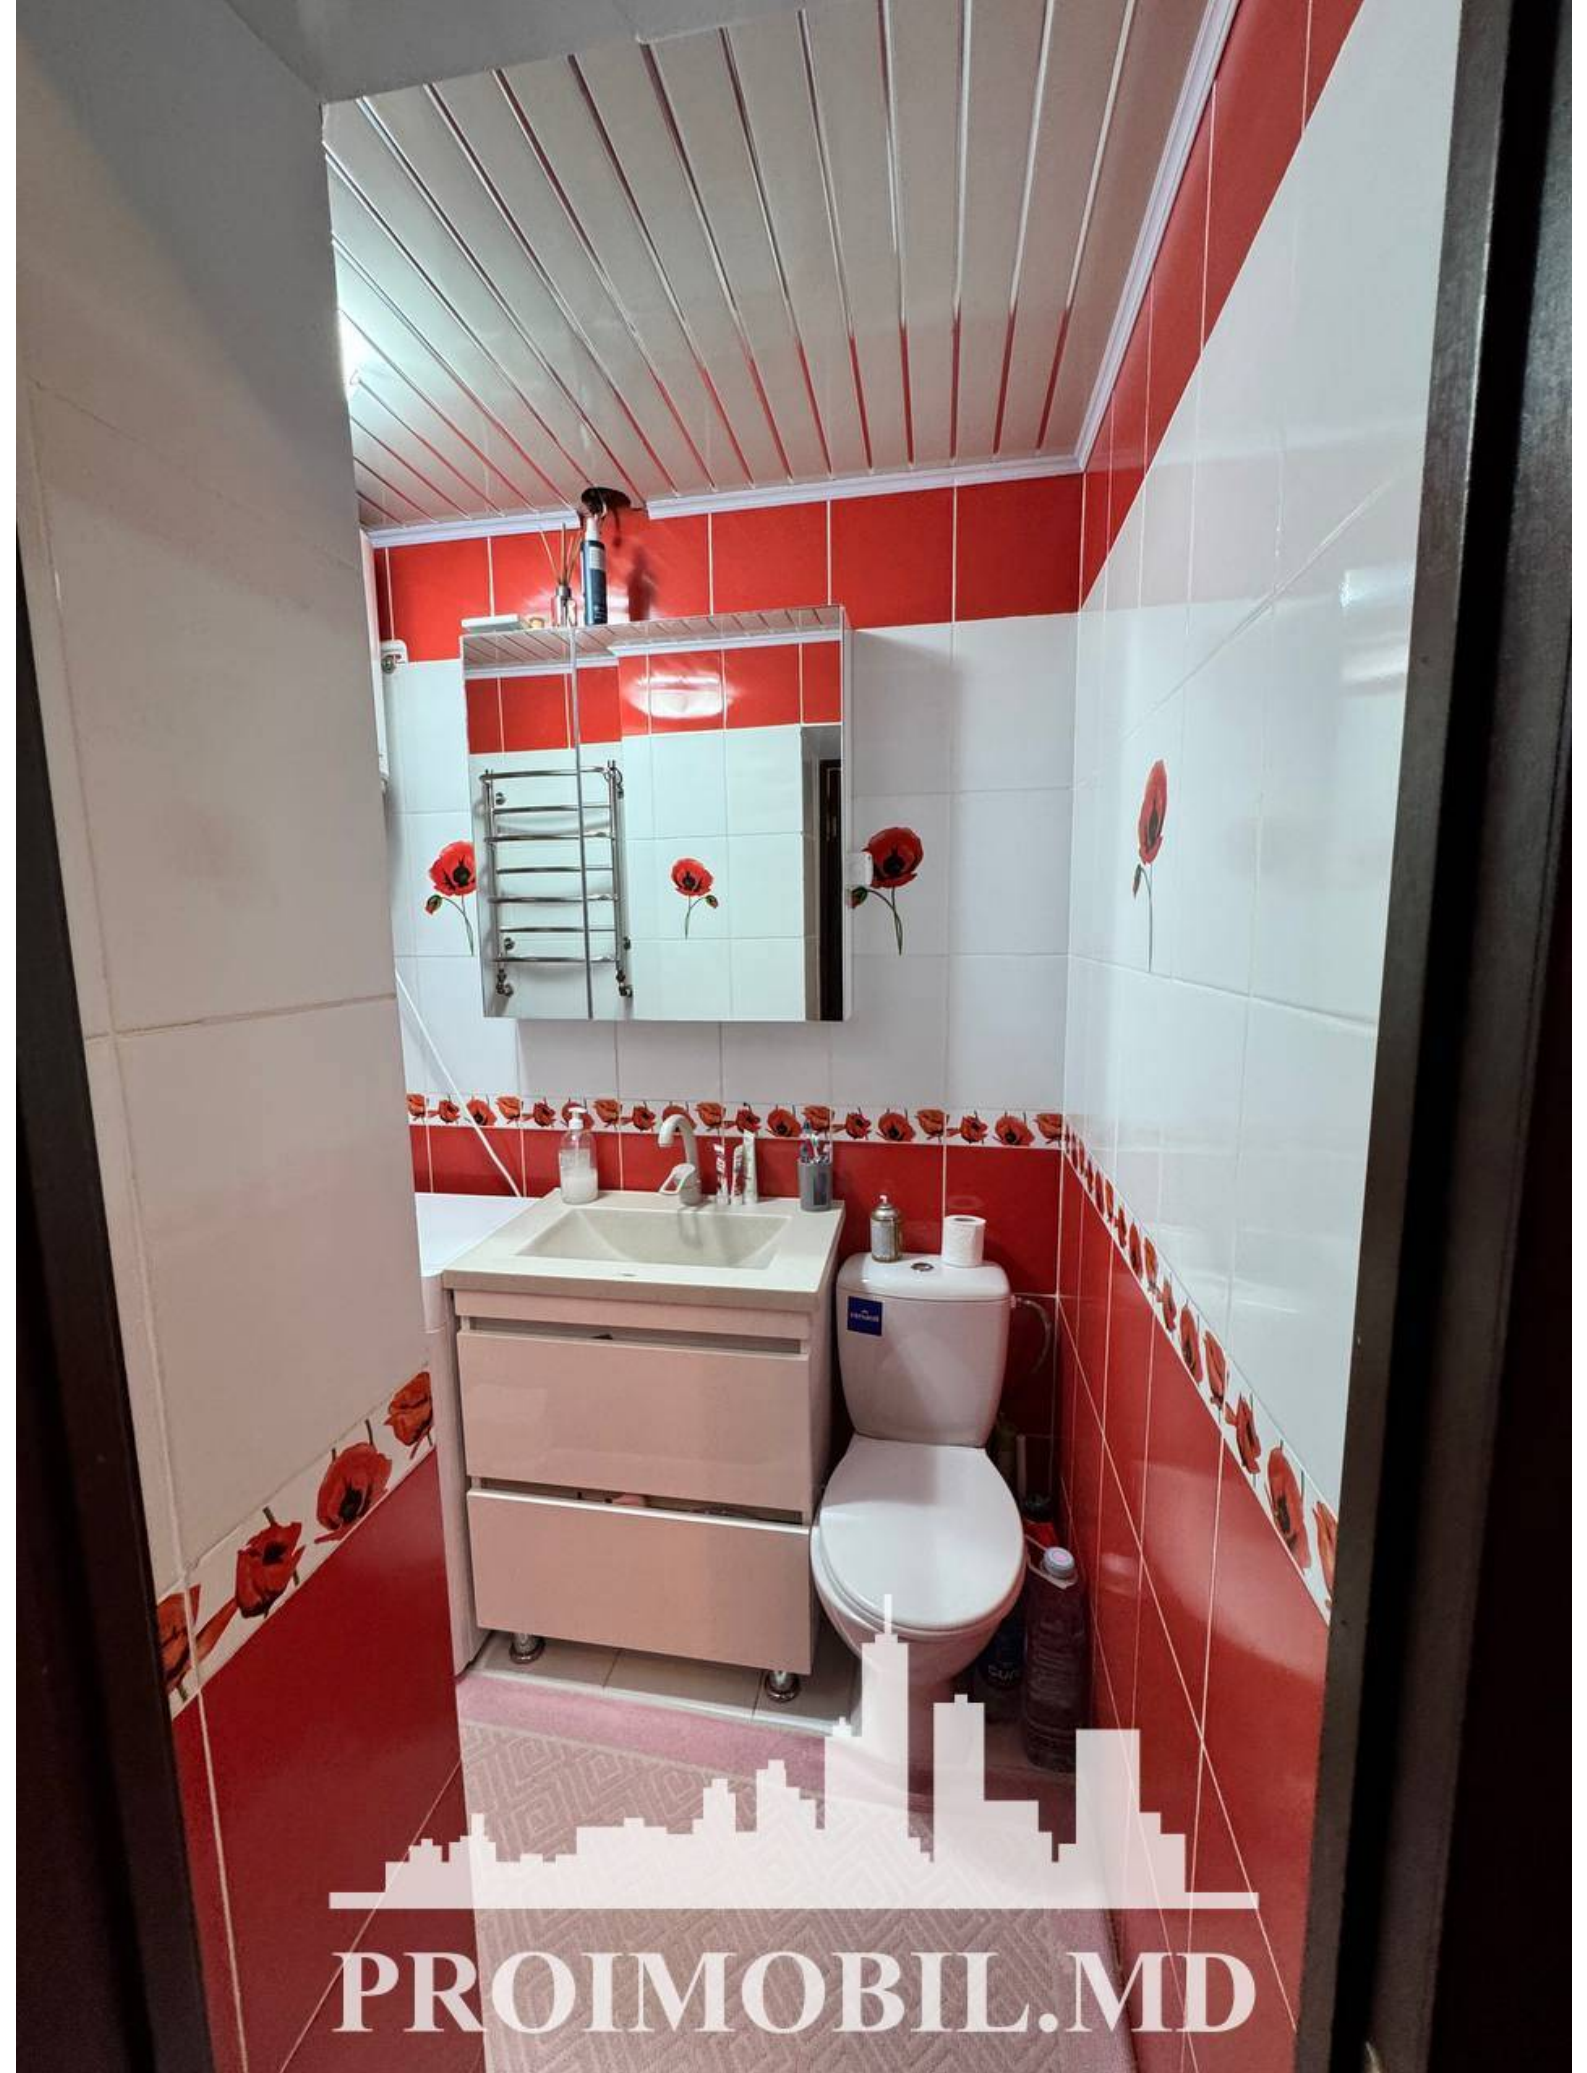

PROIMOBIL.MD