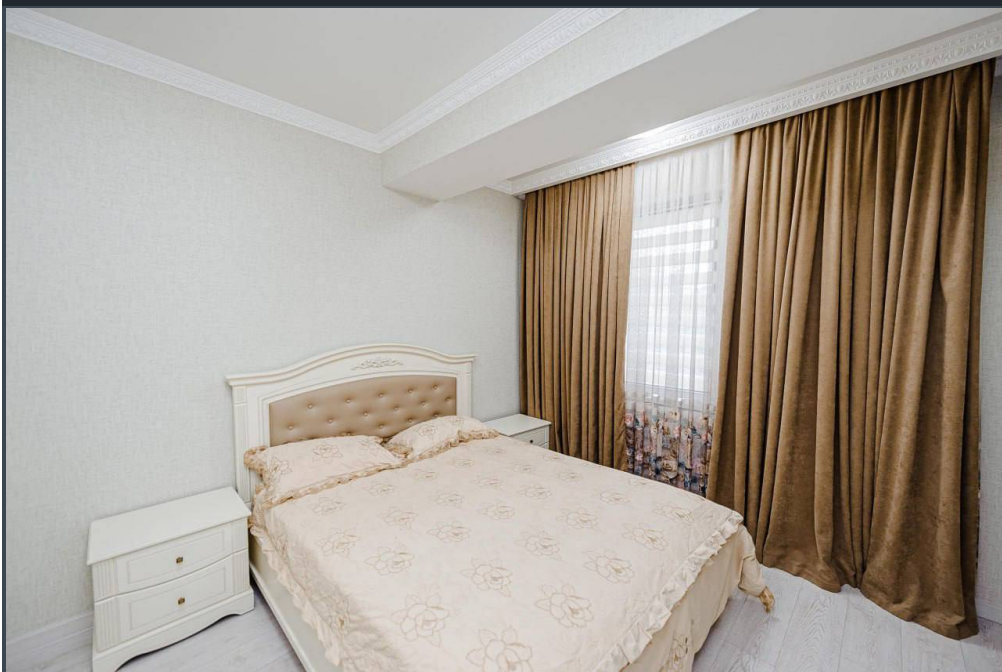

Chișinău, Centru - 800€

Suprafața totală - 69 m<sup>2</sup>  
Tip ofertă - Chirie  
Camere - 2  
Starea - Reparație euro  
Grup sanitar - 1  
Tip construcție - Nouă  
Etaj - 1  
Etaje - 6  
Dormitoare - 1  
Înălțimea tavanului - 0.00  
Planul clădirii - IND (individual)  
Loc de parcare - Deschisă

Spre chirie se oferă apartament în bloc nou, **sect. Centru, str. Vasile Alecsandri**. Suprafața totală de **70 mp**, etajul 1 din 6.  
**Compartimentat în:** 1 dormitor, living, bucătărie, bloc sanitar, antreu.