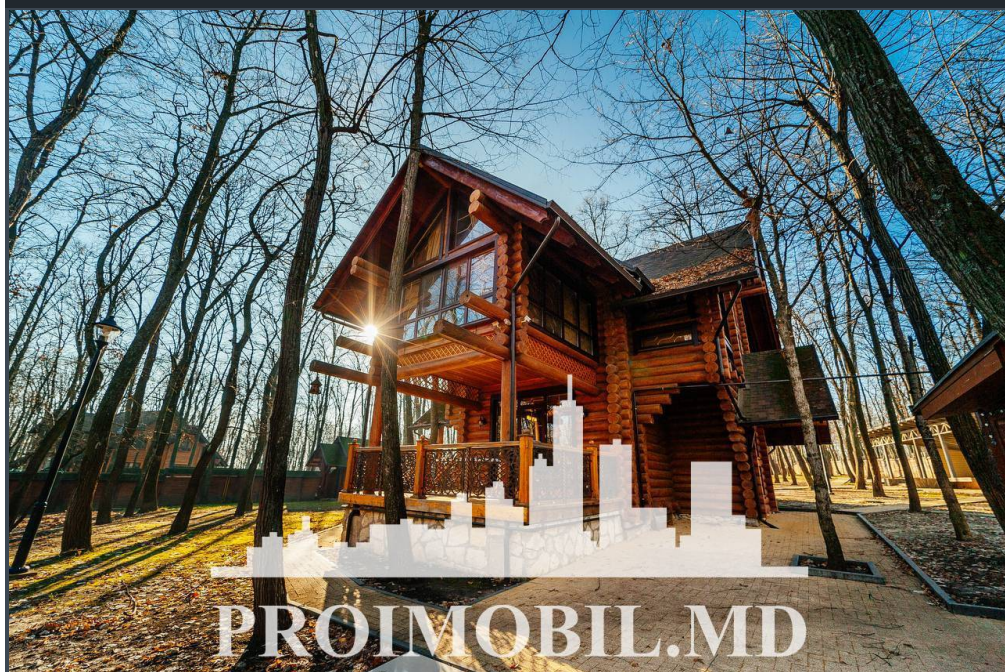

Chișinău, Telecentru - 3800€

Suprafața totală - 400 m²

Tip ofertă - Chirie

Camere - 3

Starea - Reparație euro

Grup sanitar - 2

Tip construcție - Nouă

Suprafața terenului - 65 ar

Etaje - 2

Dormitoare - 3

Vă propunem spre chirie acest townhouse amplasat în **sect. Telecentru, str. Poienița Veselă**, cu suprafața totală de **400 mp+65ari**.

Compartimentat în: 3 dormitoare, living, bucătărie, 2 blocuri sanitare, antreu.