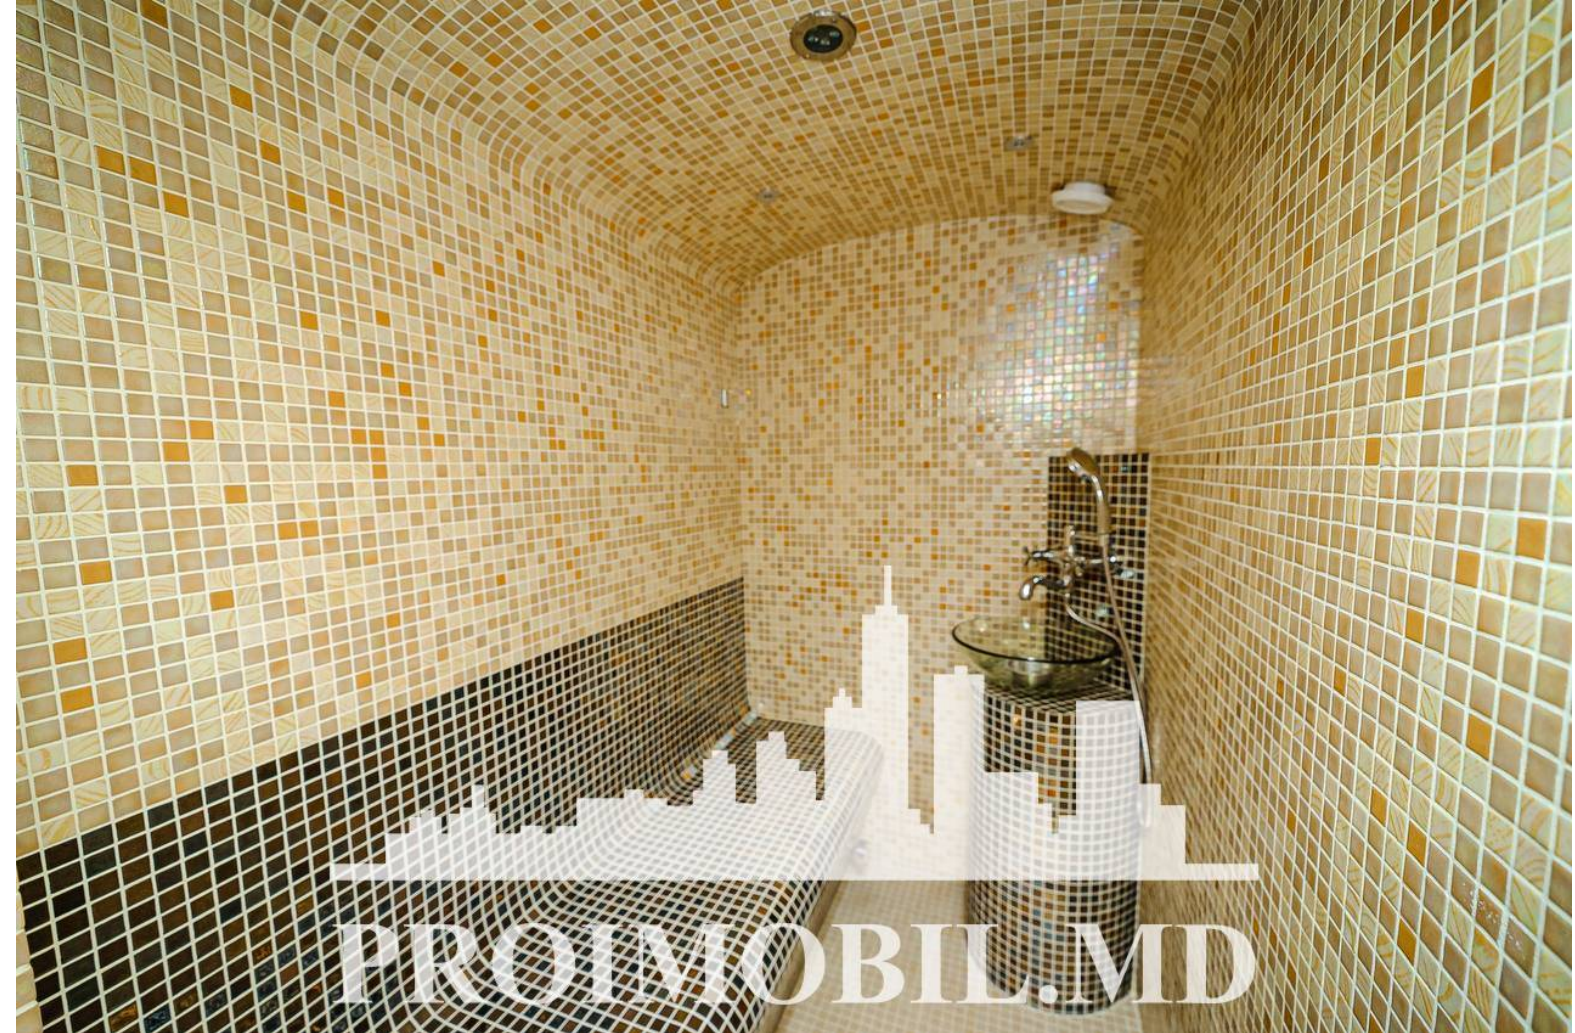

PROIMOBIL.MD

PROIMOBIL.MD