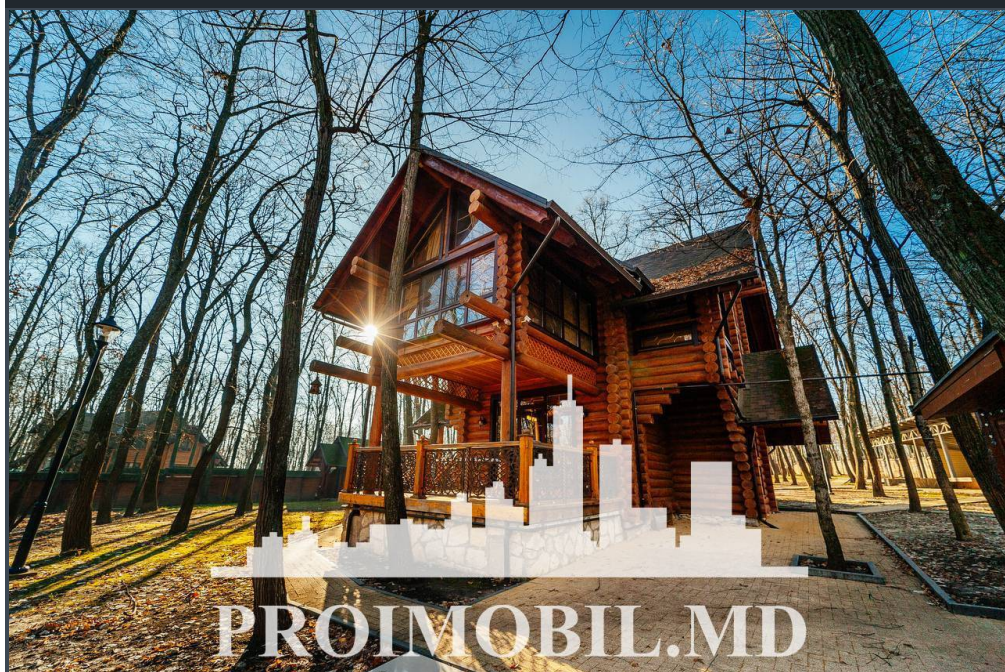

Chişinău, Telecentru - 3800€

Suprafața totală - 400 m²
Tip ofertă - Chirie
Camere - 3
Starea - Reparație euro
Grup sanitar - 2
Tip construcție - Nouă
Suprafața terenului - 65 ar
Etaje - 2
Dormitoare - 3
Înălțimea tavanului - 0.00

Vă propunem spre chirie acest townhouse amplasat în **sect. Telecentru, str. Poienița Veselă**, cu suprafața totală de **400 mp+65ari**.
Compartimentat în: 3 dormitoare, living, bucătărie, 2 blocuri sanitare, antreu.