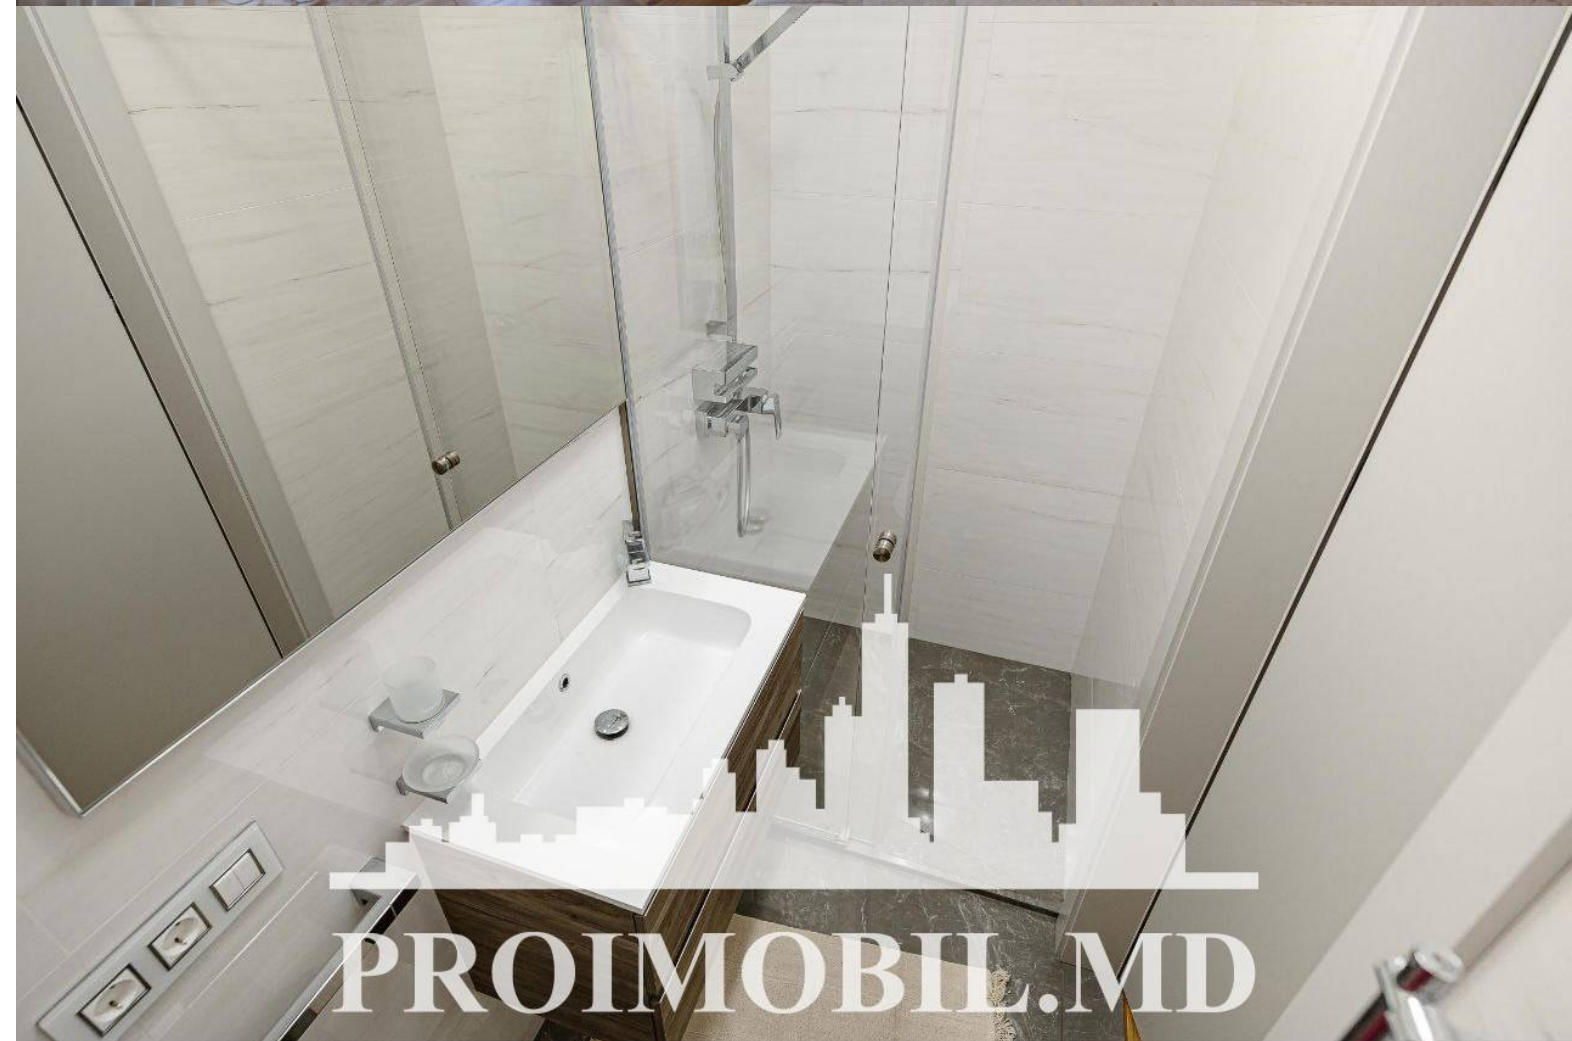

PROIMOBIL.MD