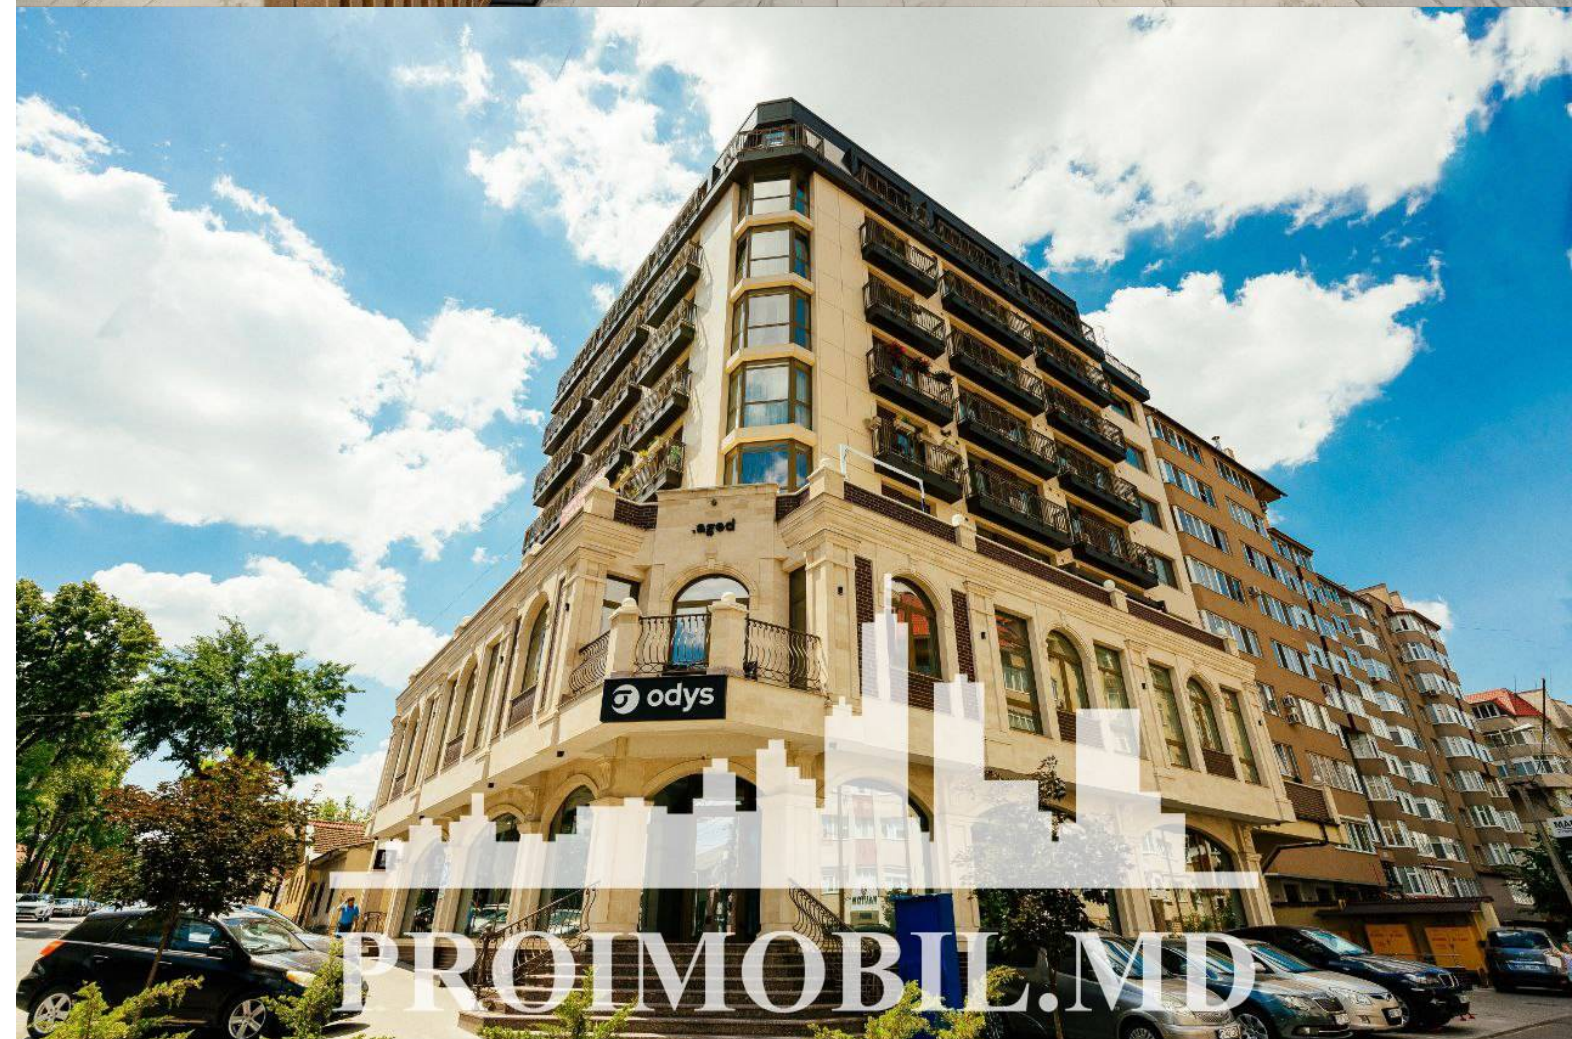

PROIMOBIL.MD