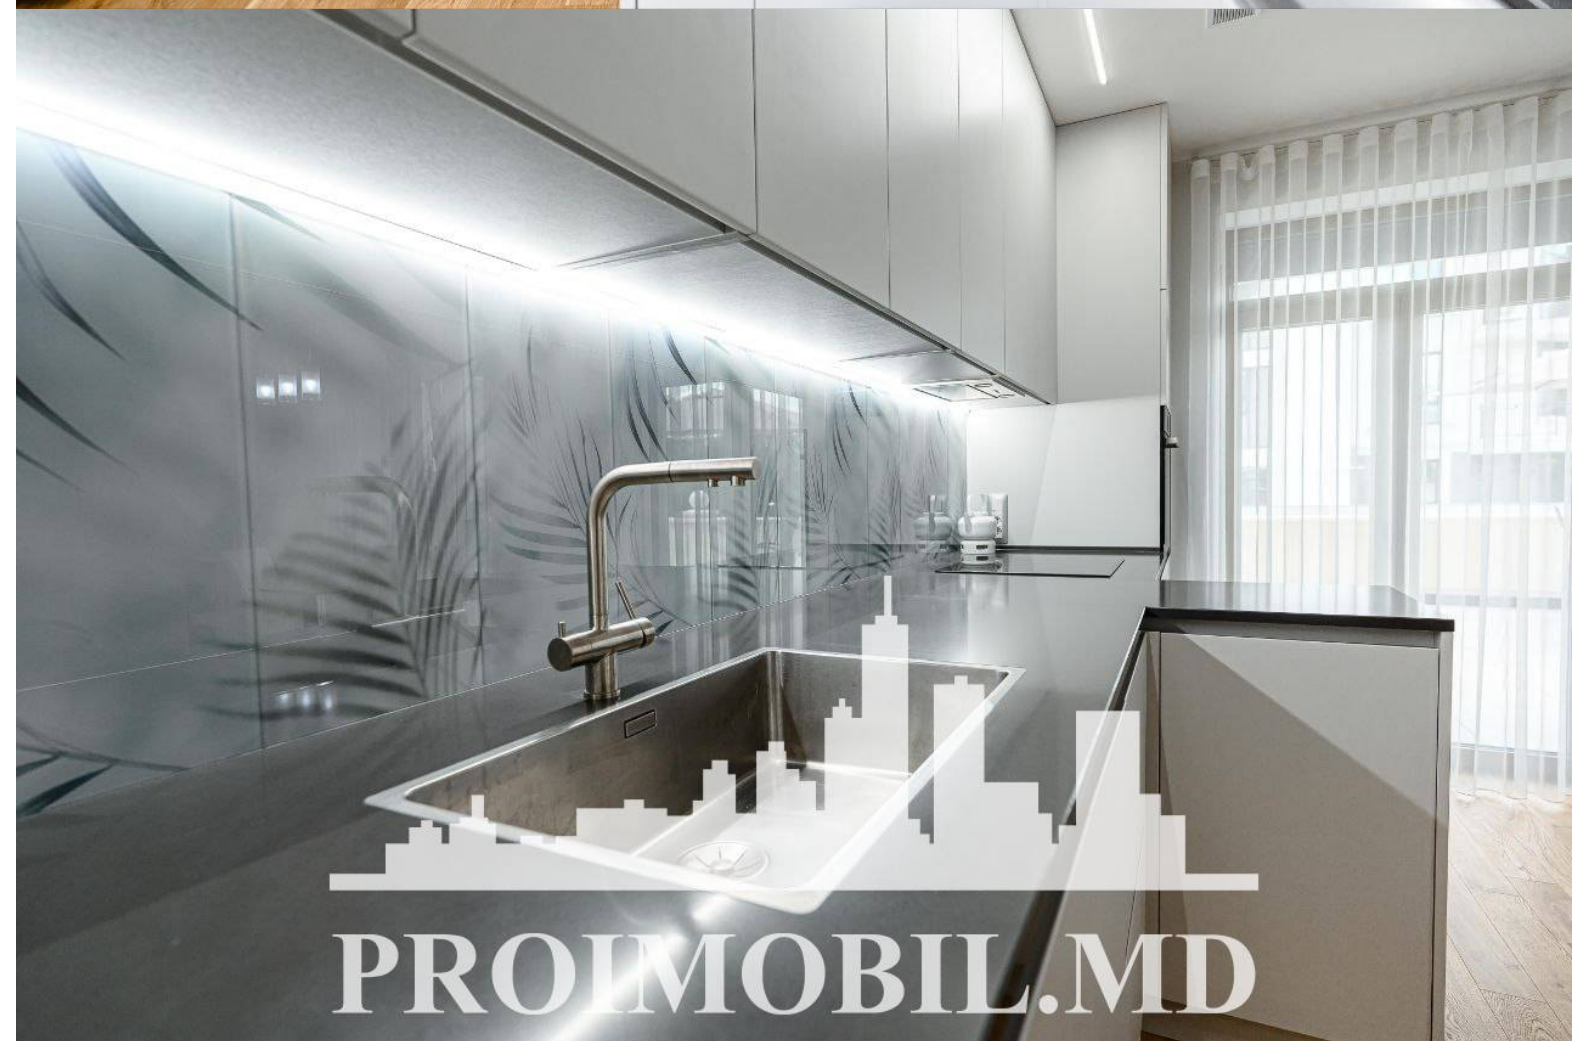

PROIMOBIL.MD