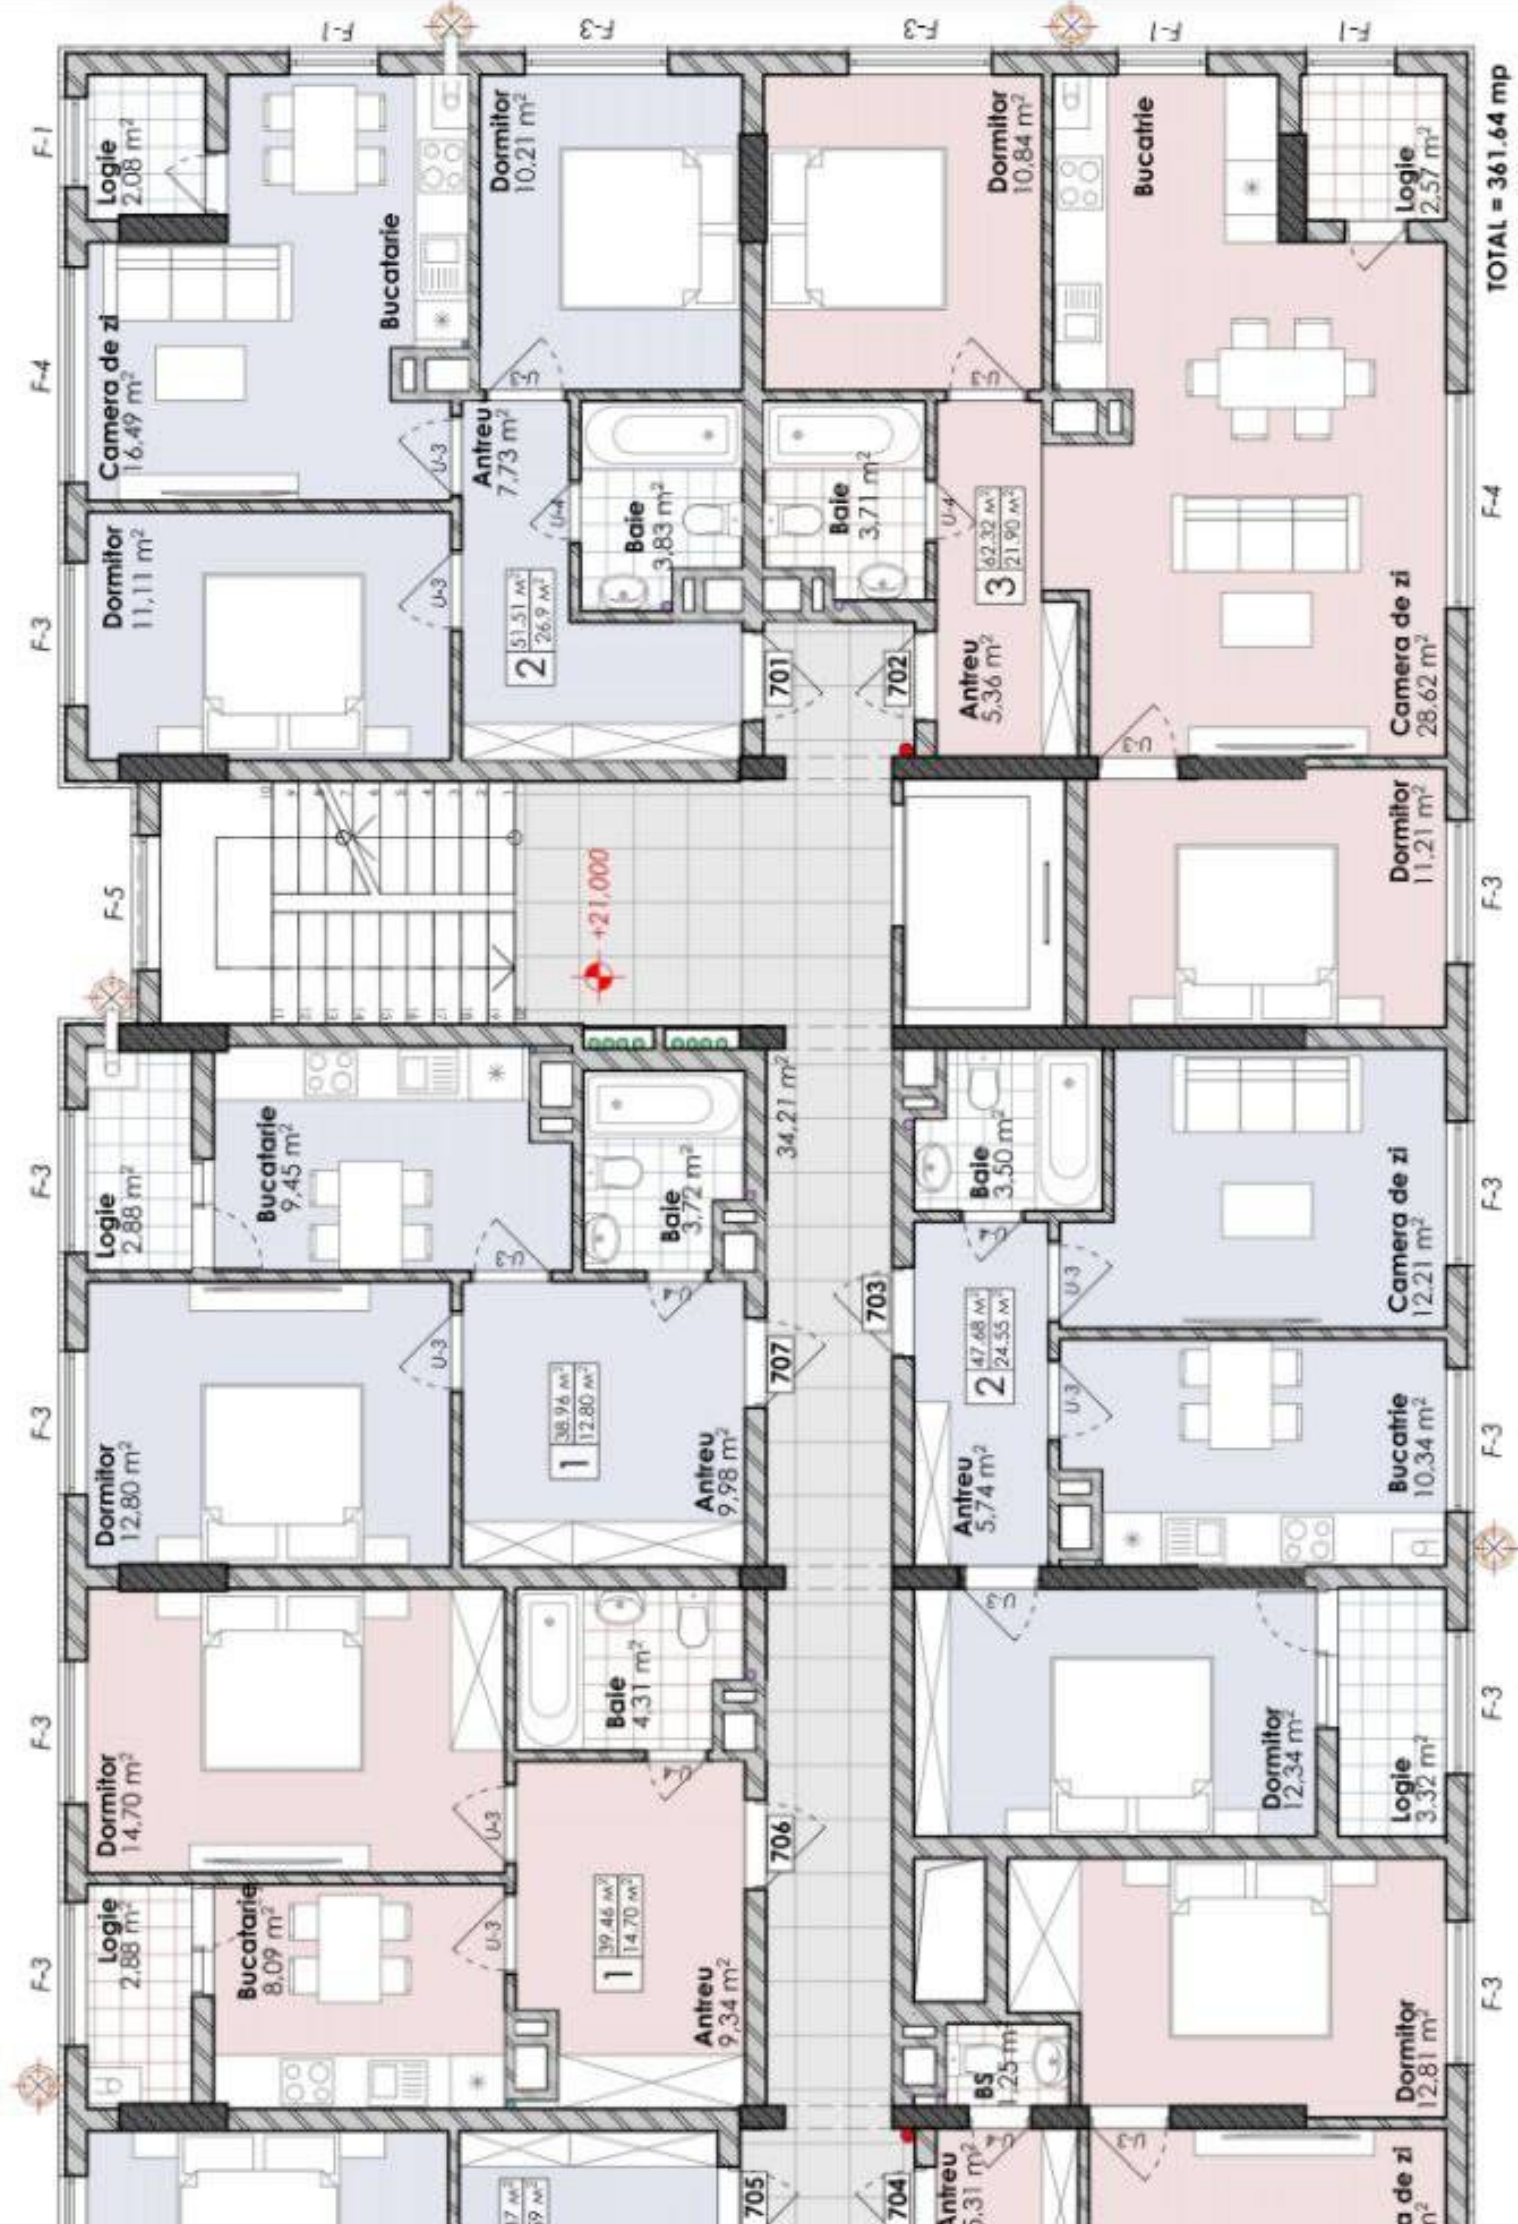

TOTAL = 361.64 mp