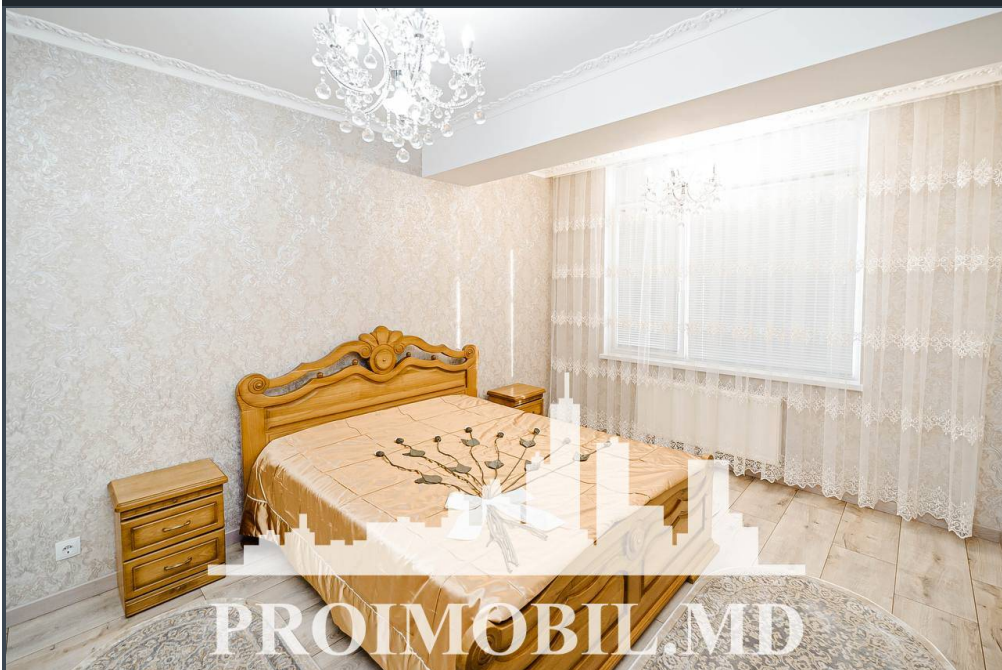

Chișinău, Centru - 900€

Suprafața totală - 80 m2
Tip ofertă - Chirie
Camere - 2
Starea - Reparație euro
Grup sanitar - 1
Tip construcție - Nouă
Etaj - 14
Etaje - 16
Dormitoare - 2
Înălțimea tavanului - 0.00
Planul clădirii - IND (individual)
Loc de parcare - Deschisă

Spre chirie se oferă apartament în **sect. Centru, str. Melestiu**. Suprafața totală de **80 mp**, etajul 14 din 16.

Compartimentat în: 2 dormitoare, bucatărie, 1 bloc sanitar, antreu.

Dotări și finisaje: