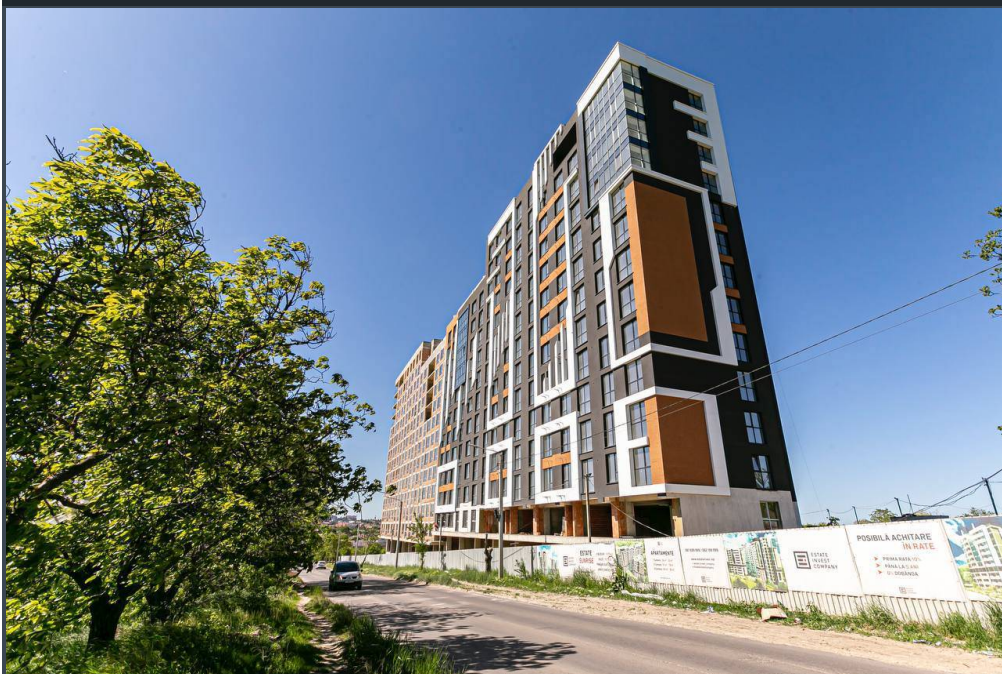

Chișinău, Telecentru - 80900€

Suprafața totală - 83 m²
Tip ofertă - Vânzare
Camere - 3
Starea - Versiune albă
Grup sanitar - 2
Tip construcție - Nouă
Etaj - 3
Etaje - 10
Balcon - 1
Dormitoare - 3
Înălțimea tavanului - 0.00
Planul clădirii - IND (individual)
Loc de parcare - Deschisă

Vă propunem spre vânzare acest apartament cu **3 camere și living, sect. Telecentru, str. Ialoveni**, cu suprafața totală de **83 mp. Compartimentat în:** 3 dormitoare, living, bucătărie, 2 blocuri sanitare, garderobă, hol, verandă.

Dotări și finisaje:

- * geamuri termopan;
- * variantă albă;
- * încălzire autonomă;
- * parcare deschisă;
- * conectat la toate comunicațiile.

Este în imediată apropiere de: parc, grădiniță, școală, piață, cafenele, bancă, farmacie etc.