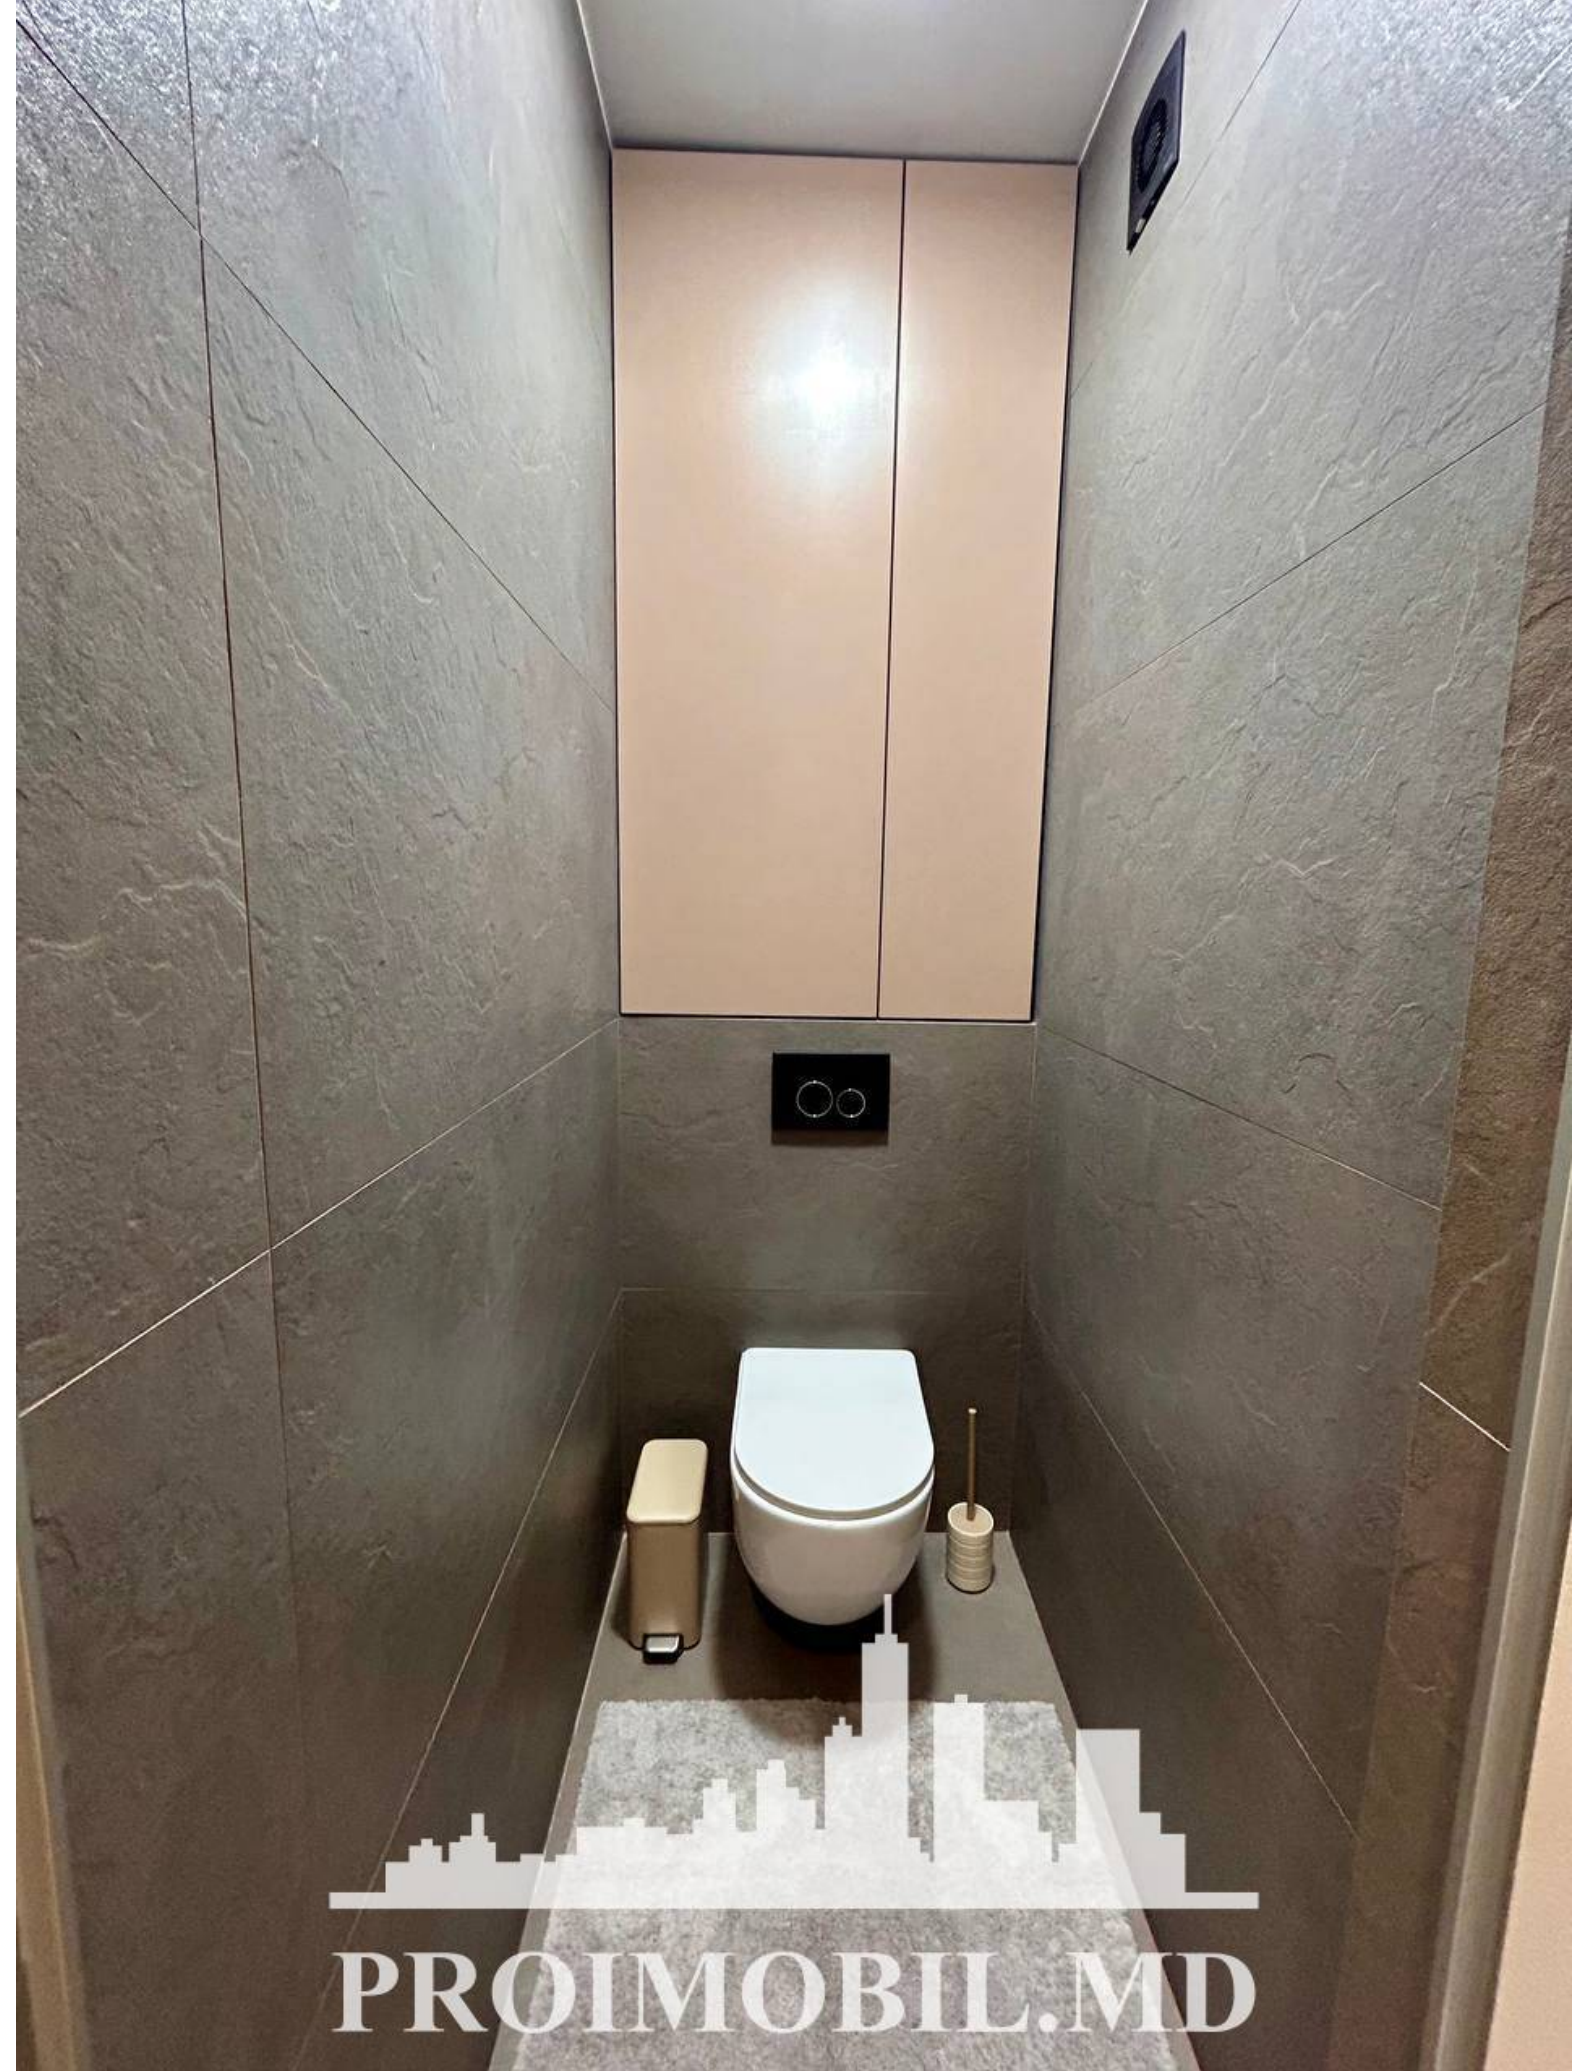

PROIMOBIL.MD