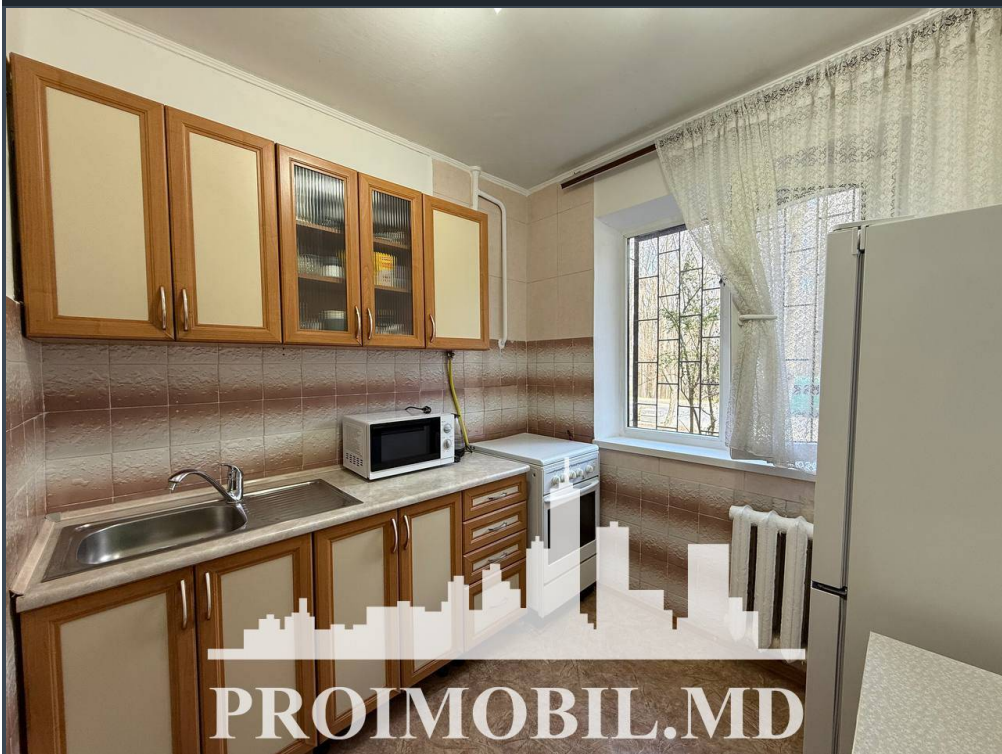

Chișinău, Buiucani - 300€

Suprafața totală - 48 m²
Tip ofertă - Chirie
Camere - 2
Starea - Reparație euro
Grup sanitar - 1
Tip construcție - Veche
Etaj - 1
Etaje - 5
Balcon - 1
Dormitoare - 2
Înălțimea tavanului - 0.00
Planul clădirii - IND (individual)
Loc de parcare - Deschisă

Spre chirie se oferă apartament în **sect. Buiucani, str. Nicolae Costin**. Suprafața totală de **48 mp, etajul 1 din 5**.
Compartimentat în: 2 dormitoare, bucătărie, 1 bloc sanitar, balcon, antreu.

Dotări și finisaje: