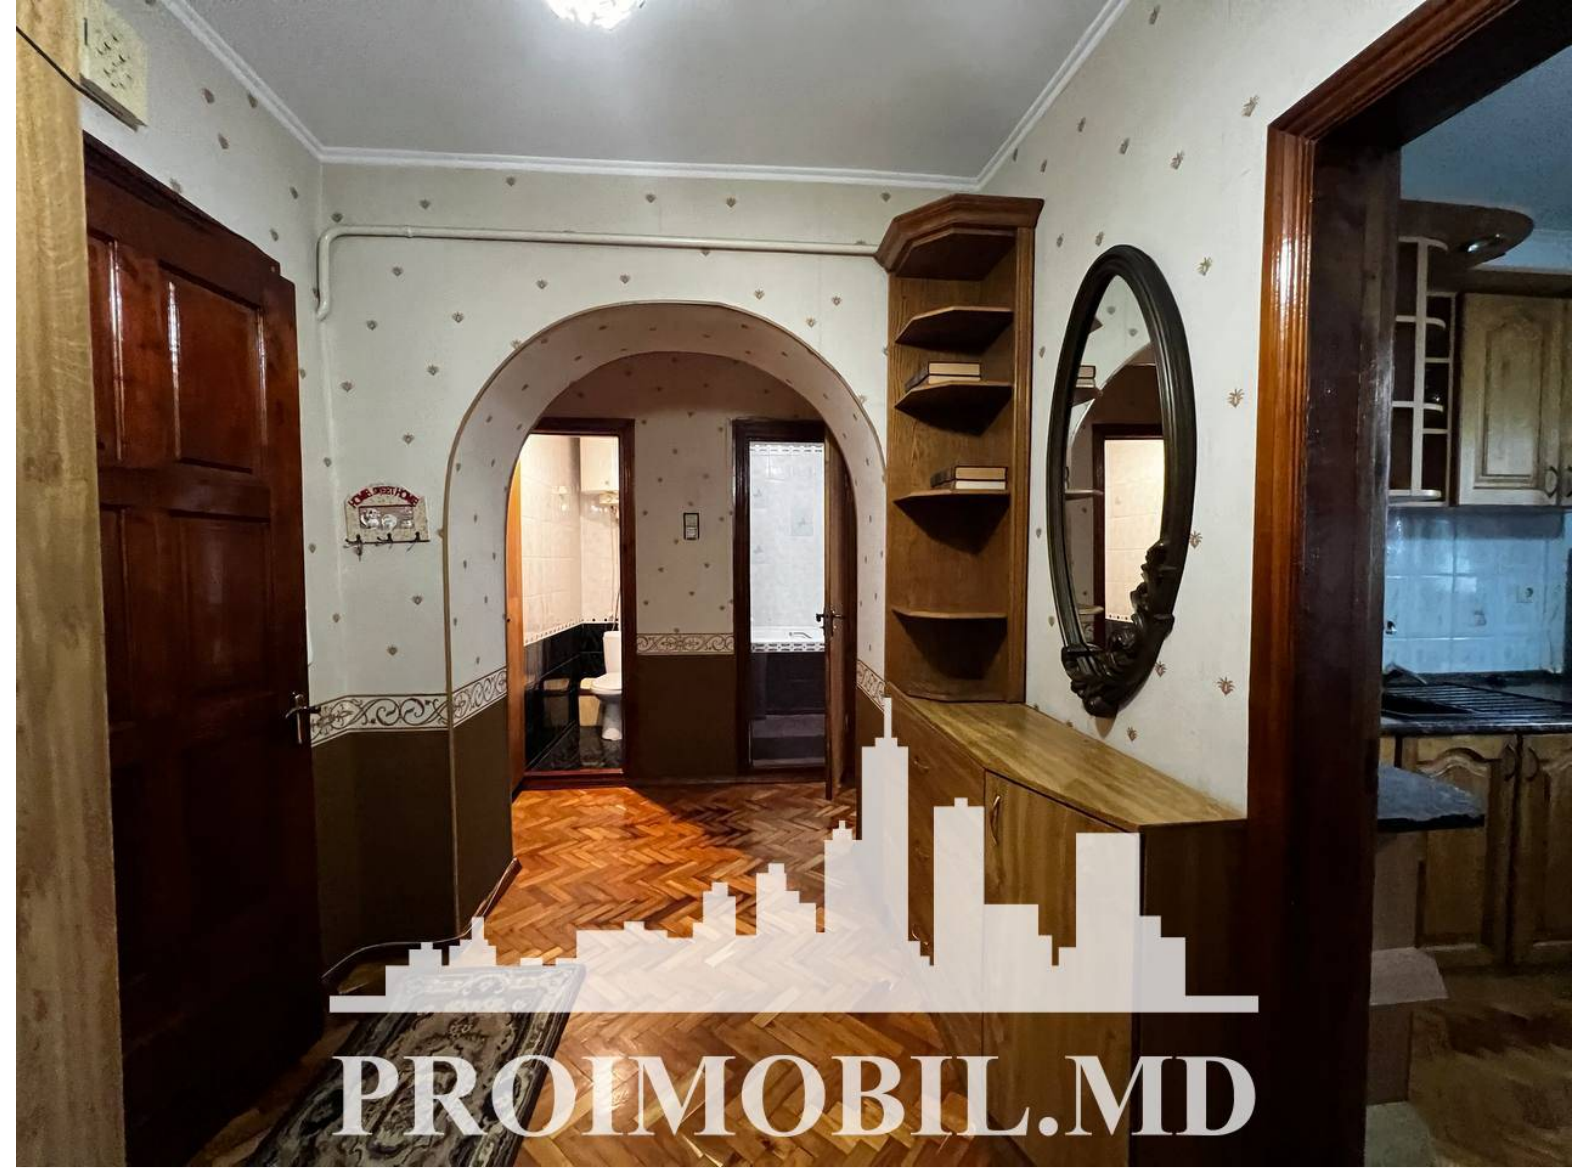

PROIMOBIL.MD