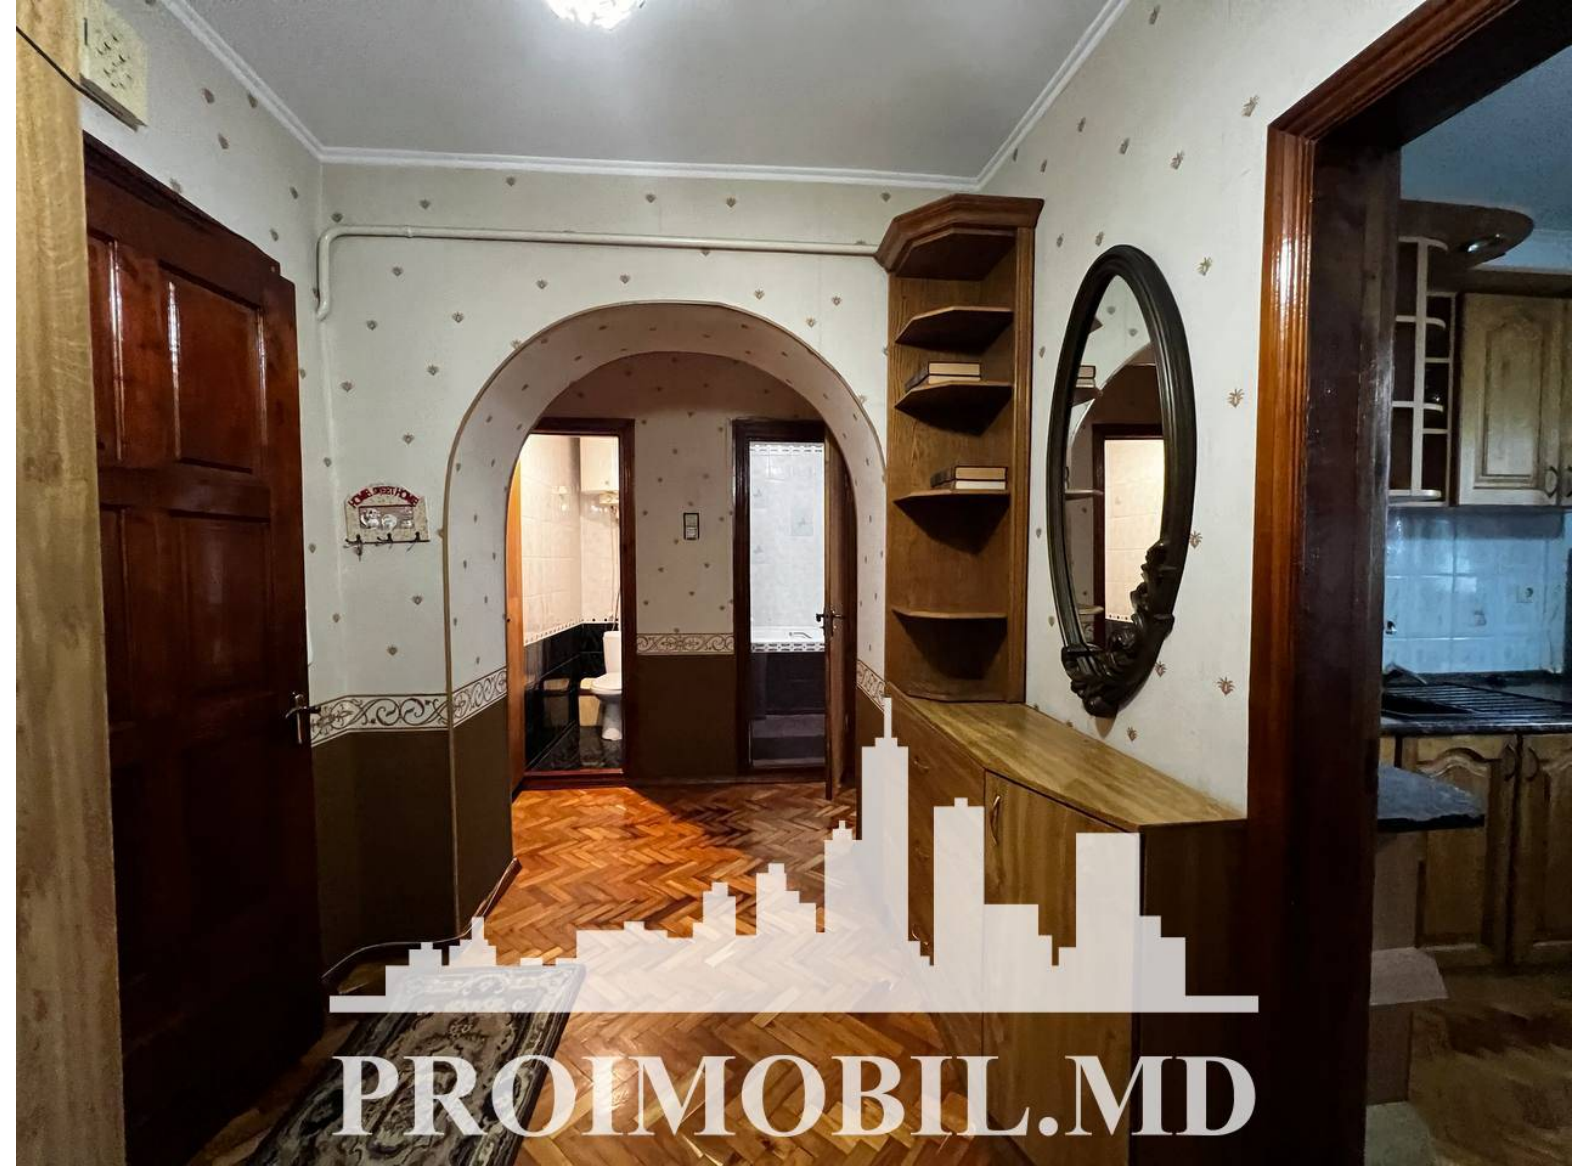

PROIMOBIL.MD