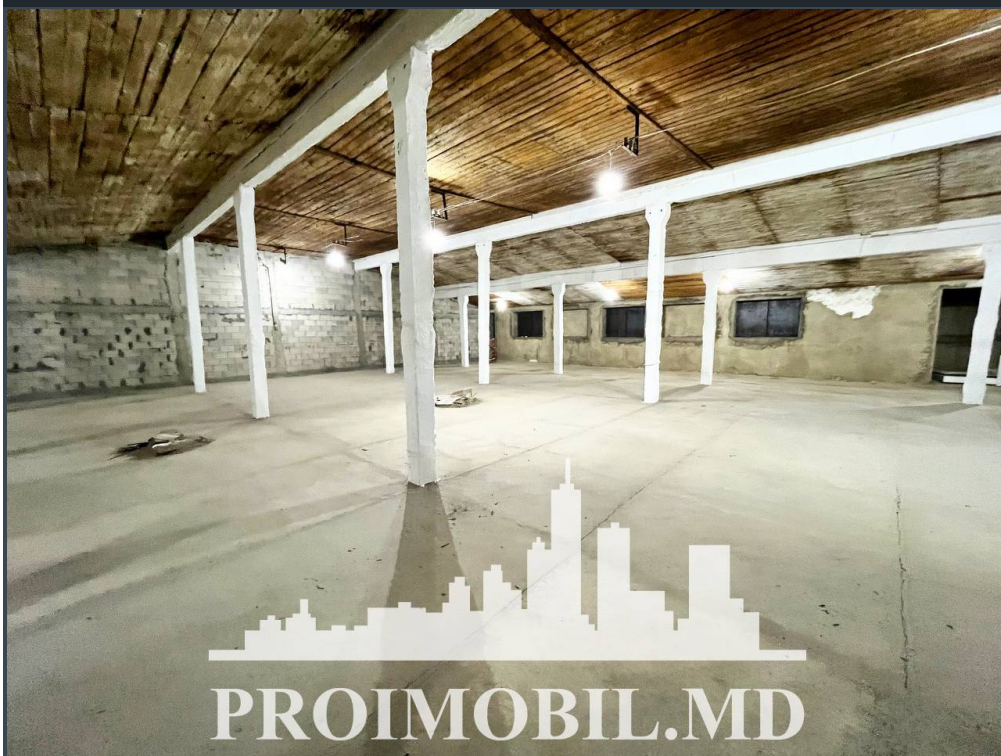

Suburbie, Ghidighici - 1670€

Suprafața totală - 835 m<sup>2</sup>

Tip ofertă - Chirie

Starea - Versiune gri

Grup sanitar - 1

Tip construcție - Nouă

Tip - Depozite

Spre chirie se oferă spațiu comercial în mun. **Ghidighici, bd. Sfatul Țării** cu suprafața totală de **835 mp.** Potrivit pentru: depozit, producere etc!