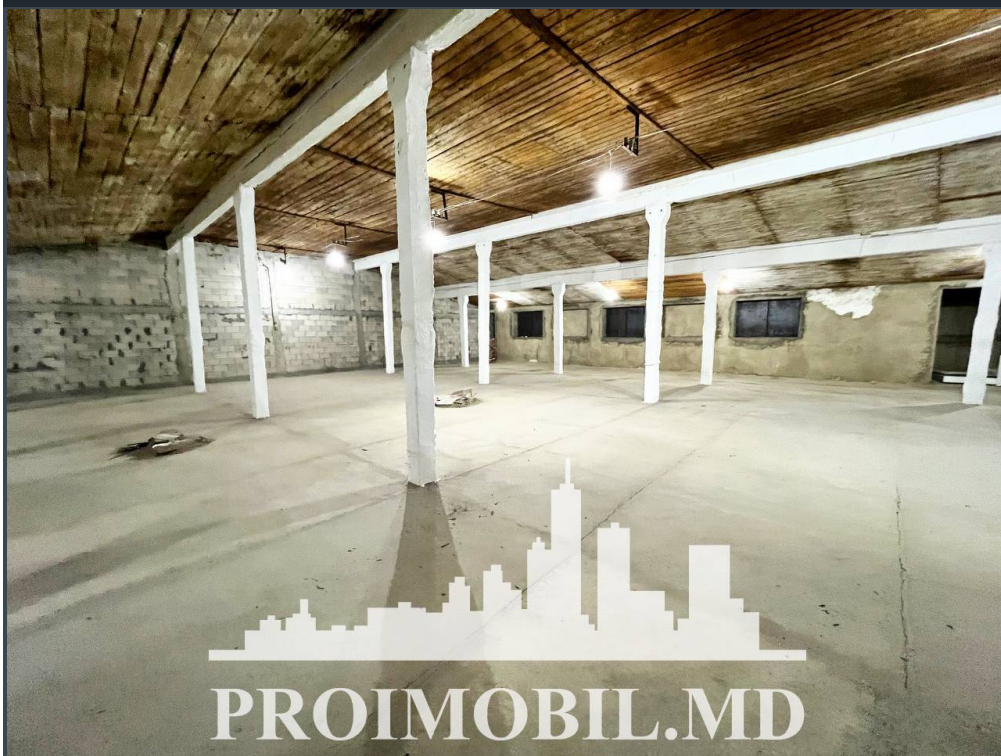

Suburbie, Ghidighici - 1670€

Suprafața totală - 835 m²

Tip ofertă - Chirie

Starea - Versiune gri

Grup sanitar - 1

Tip construcție - Nouă

Tip - Depozite

Spre chirie se oferă spațiu comercial în mun. **Ghidighici, bd. Sfatul Țării** cu suprafața totală de **835 mp.** Potrivit pentru: depozit, producere etc!