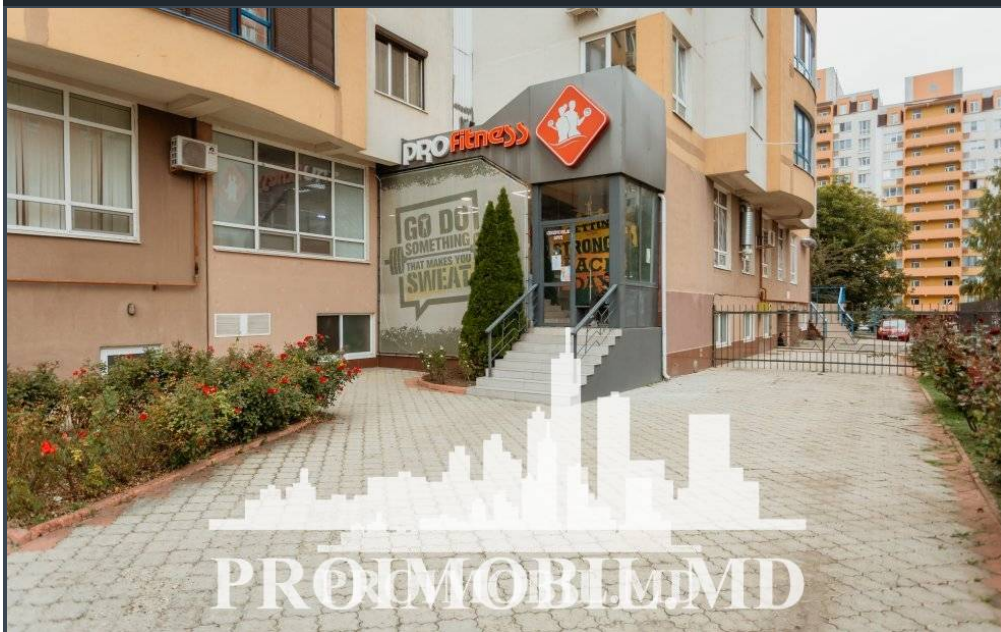

Chișinău, Botanica - 3600€

Suprafața totală - 490 m²

Tip ofertă - Chirie

Starea - Reparație euro

Grup sanitar - 2

Tip construcție - Nouă

Tip - Frumusețe

Chirie sp. comercial în 2 nivele, bloc nou, **sect. Botanica, str. Grenoble**. Suprafața totală de **490 mp**.

În apropiere: parc, oficii, centre medicale, instituții de învățământ, blocuri locative, market, bancă, farmacie, etc.

Zonă cu trafic intens pietonal și transport în orice direcție! (s.t.)

Pentru prezentare și alte detalii vizitați www.proimobil.md sau ne contactați!