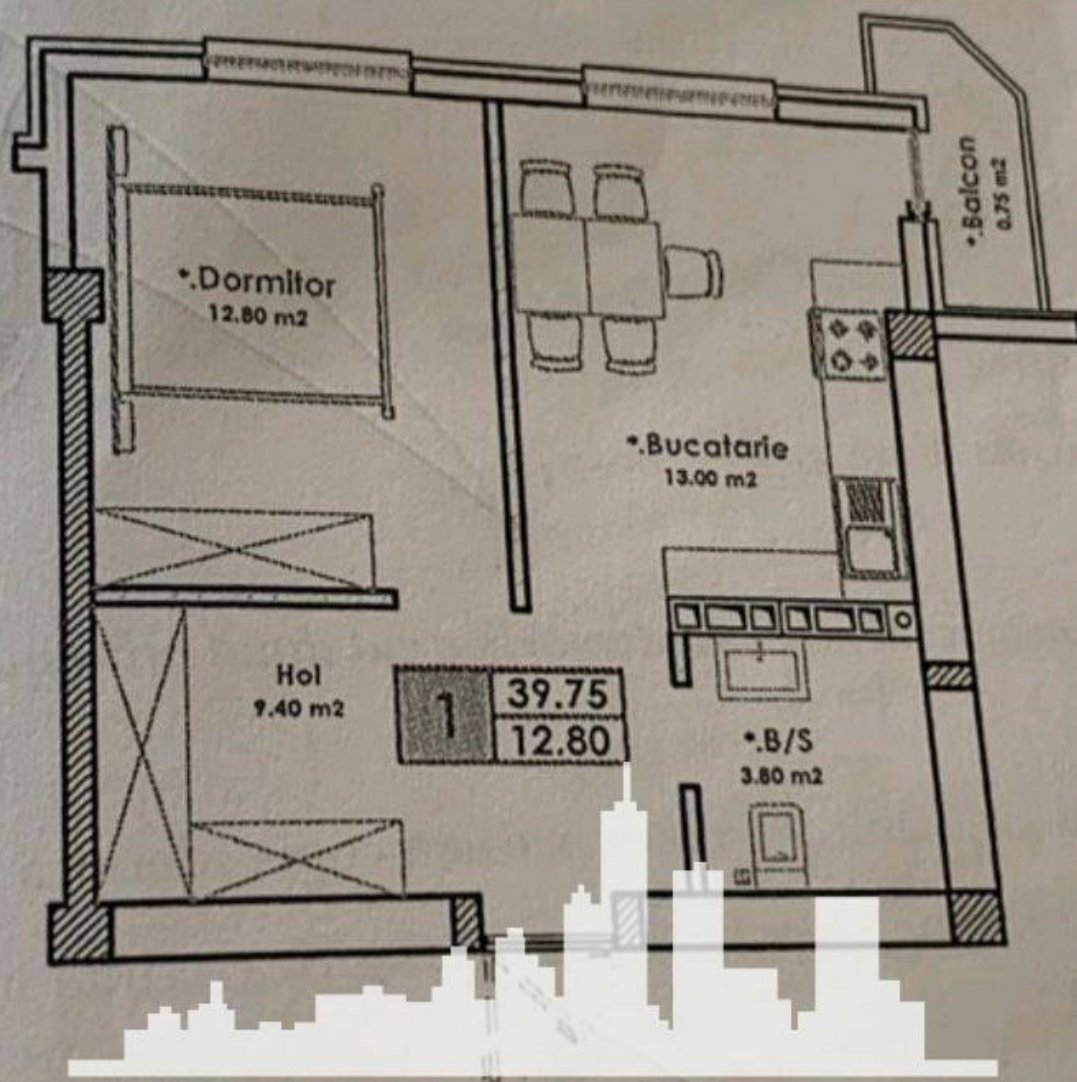

PROIMOBIL.MD