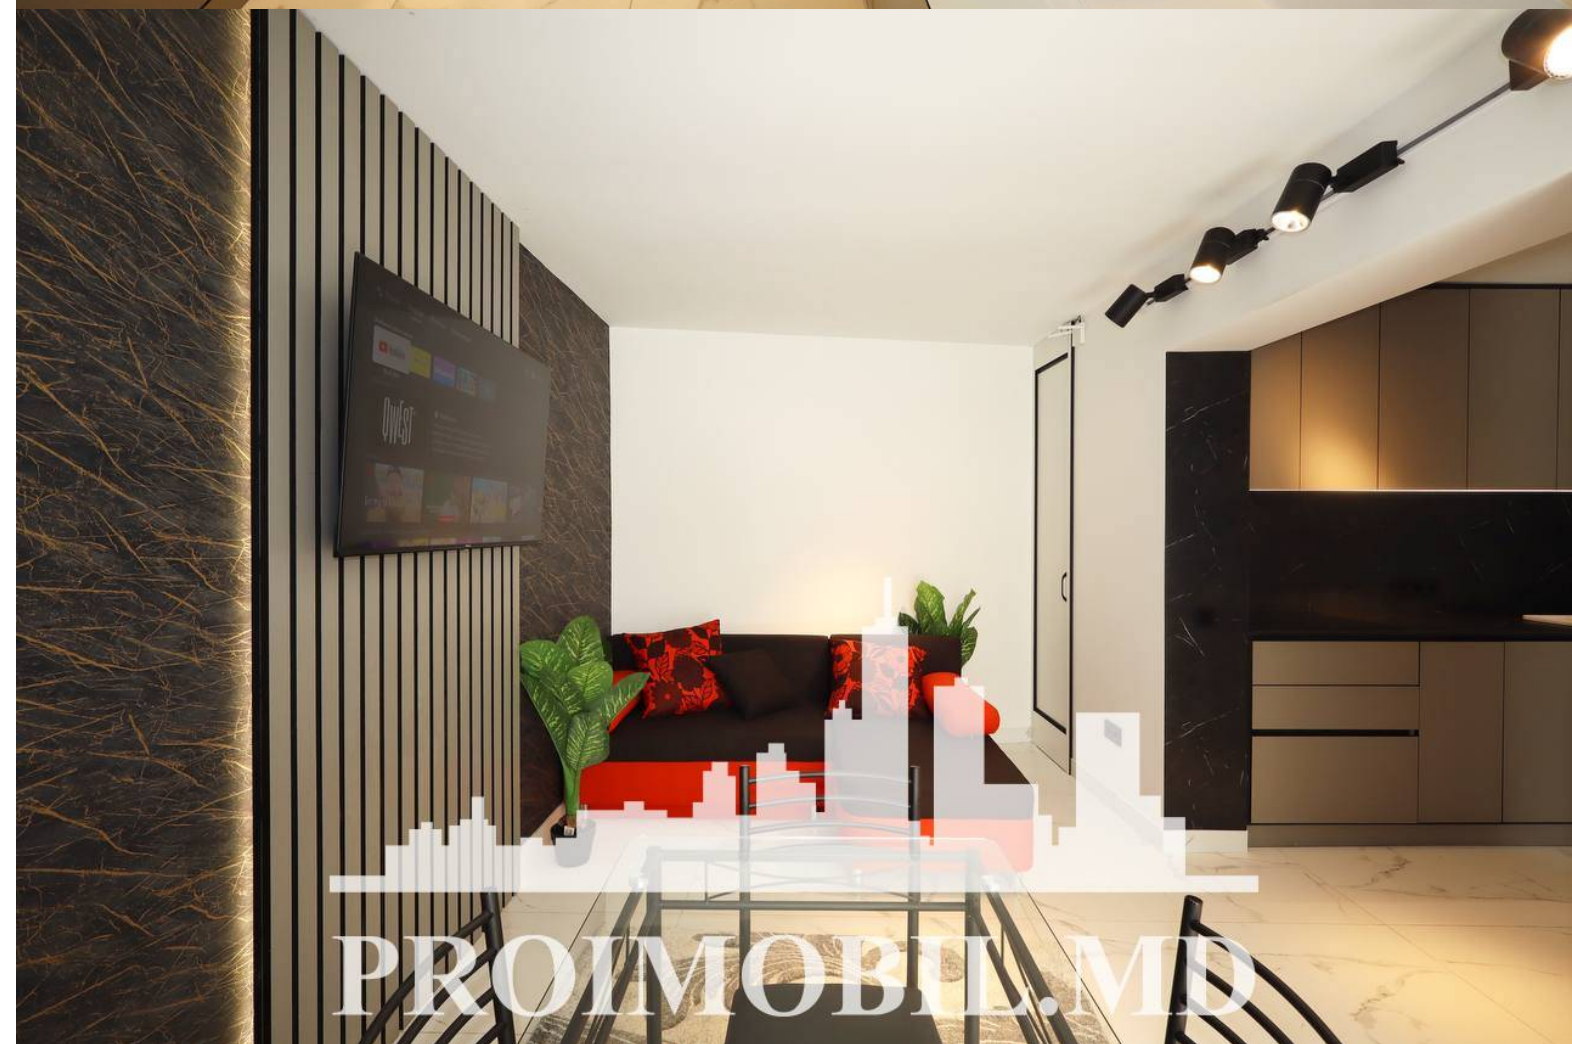

PROIMOBIL.MD